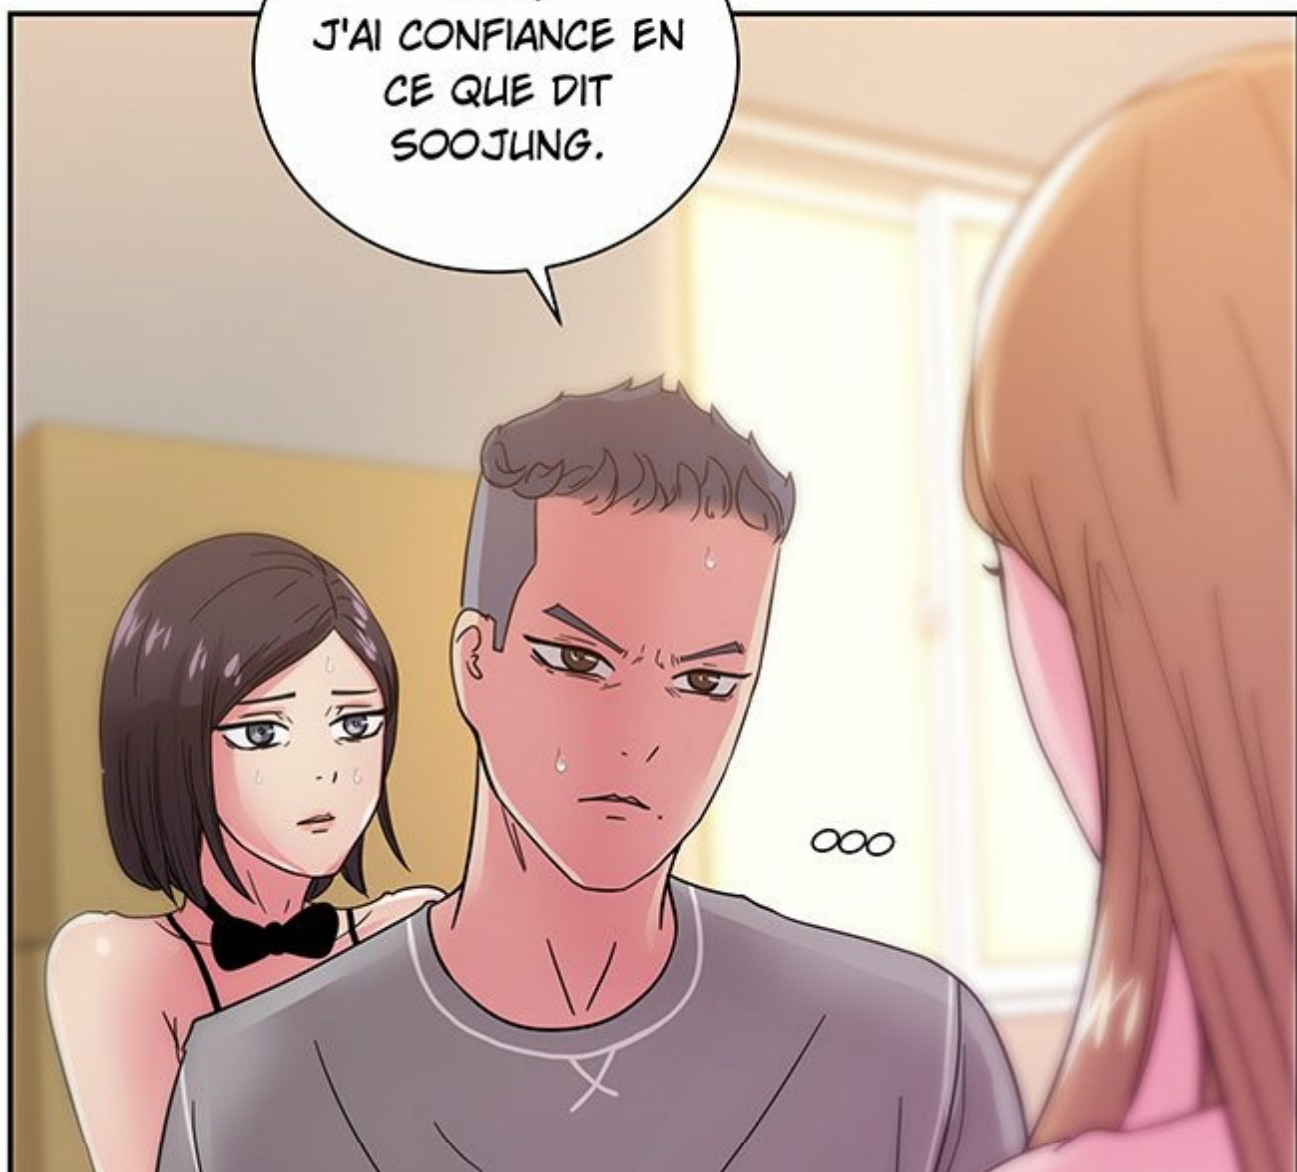

NON,
J'AI CONFIANCE EN
CE QUE DIT
SOOJUNG.