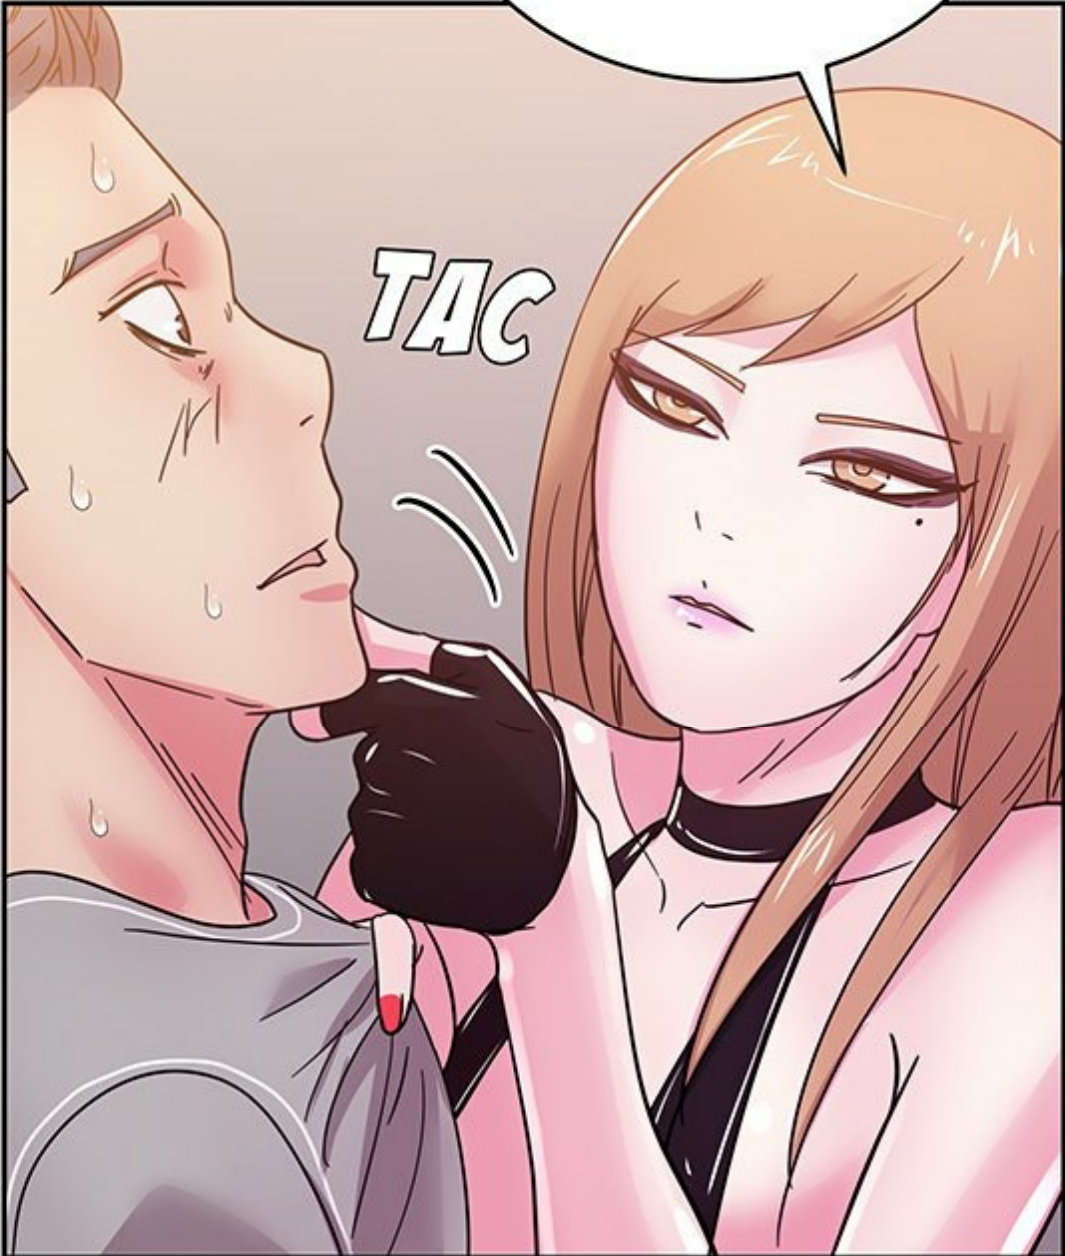

JE TE DONNE
UNE DERNIÈRE
CHANCE, TU CHOISIS
QUI, ELLE OU
MOI ?