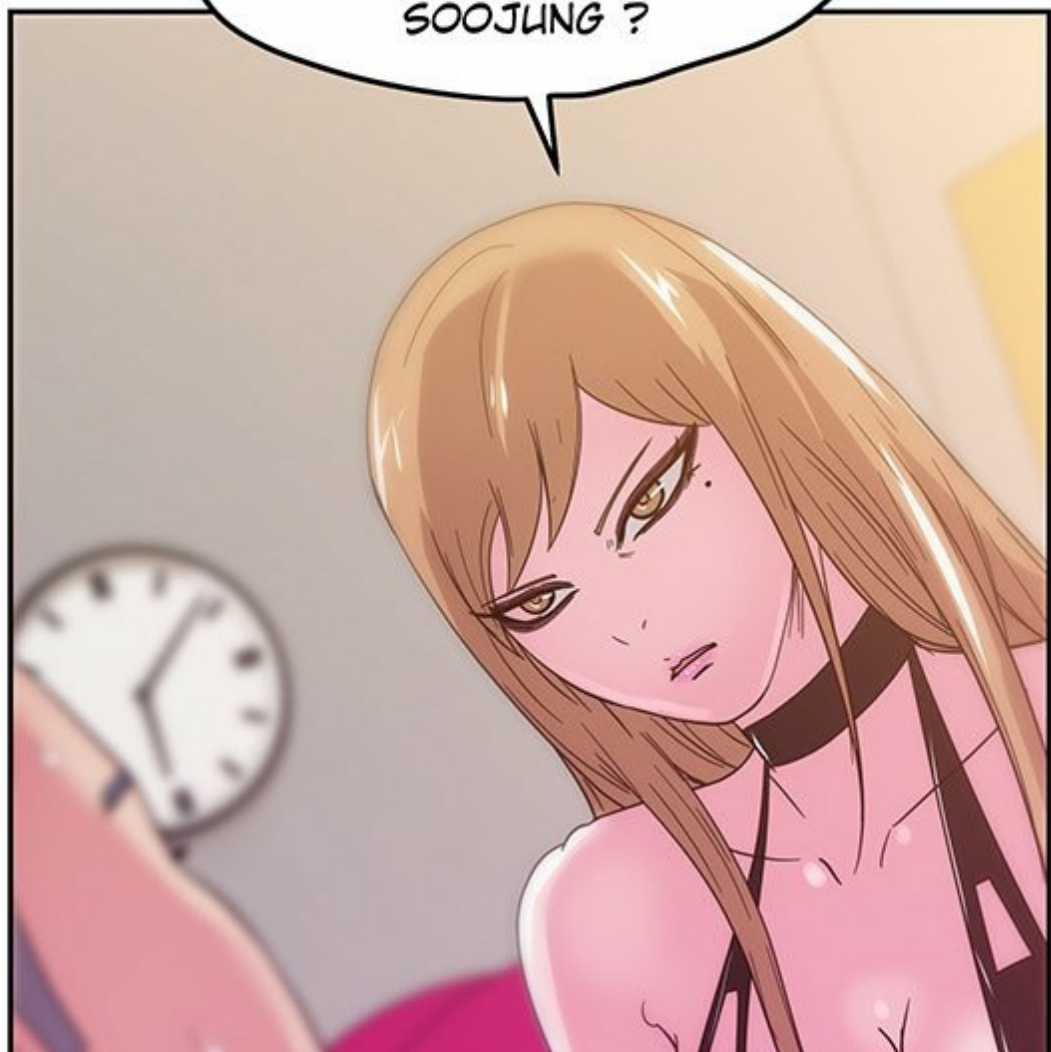

A white speech bubble with a black outline, containing text.

PARCE QUE TU
VOULAIS SON
ARGENT,
PAS VRAI ?!

TU ES SÛRE ?
TU AS DES
PRELVES ?

CHOISIS, SANGWOO.
EST-CE QUE TU
ME VEUX MOI, OU
CETTE PSYCHOPATHE,
SOOJUNG ?