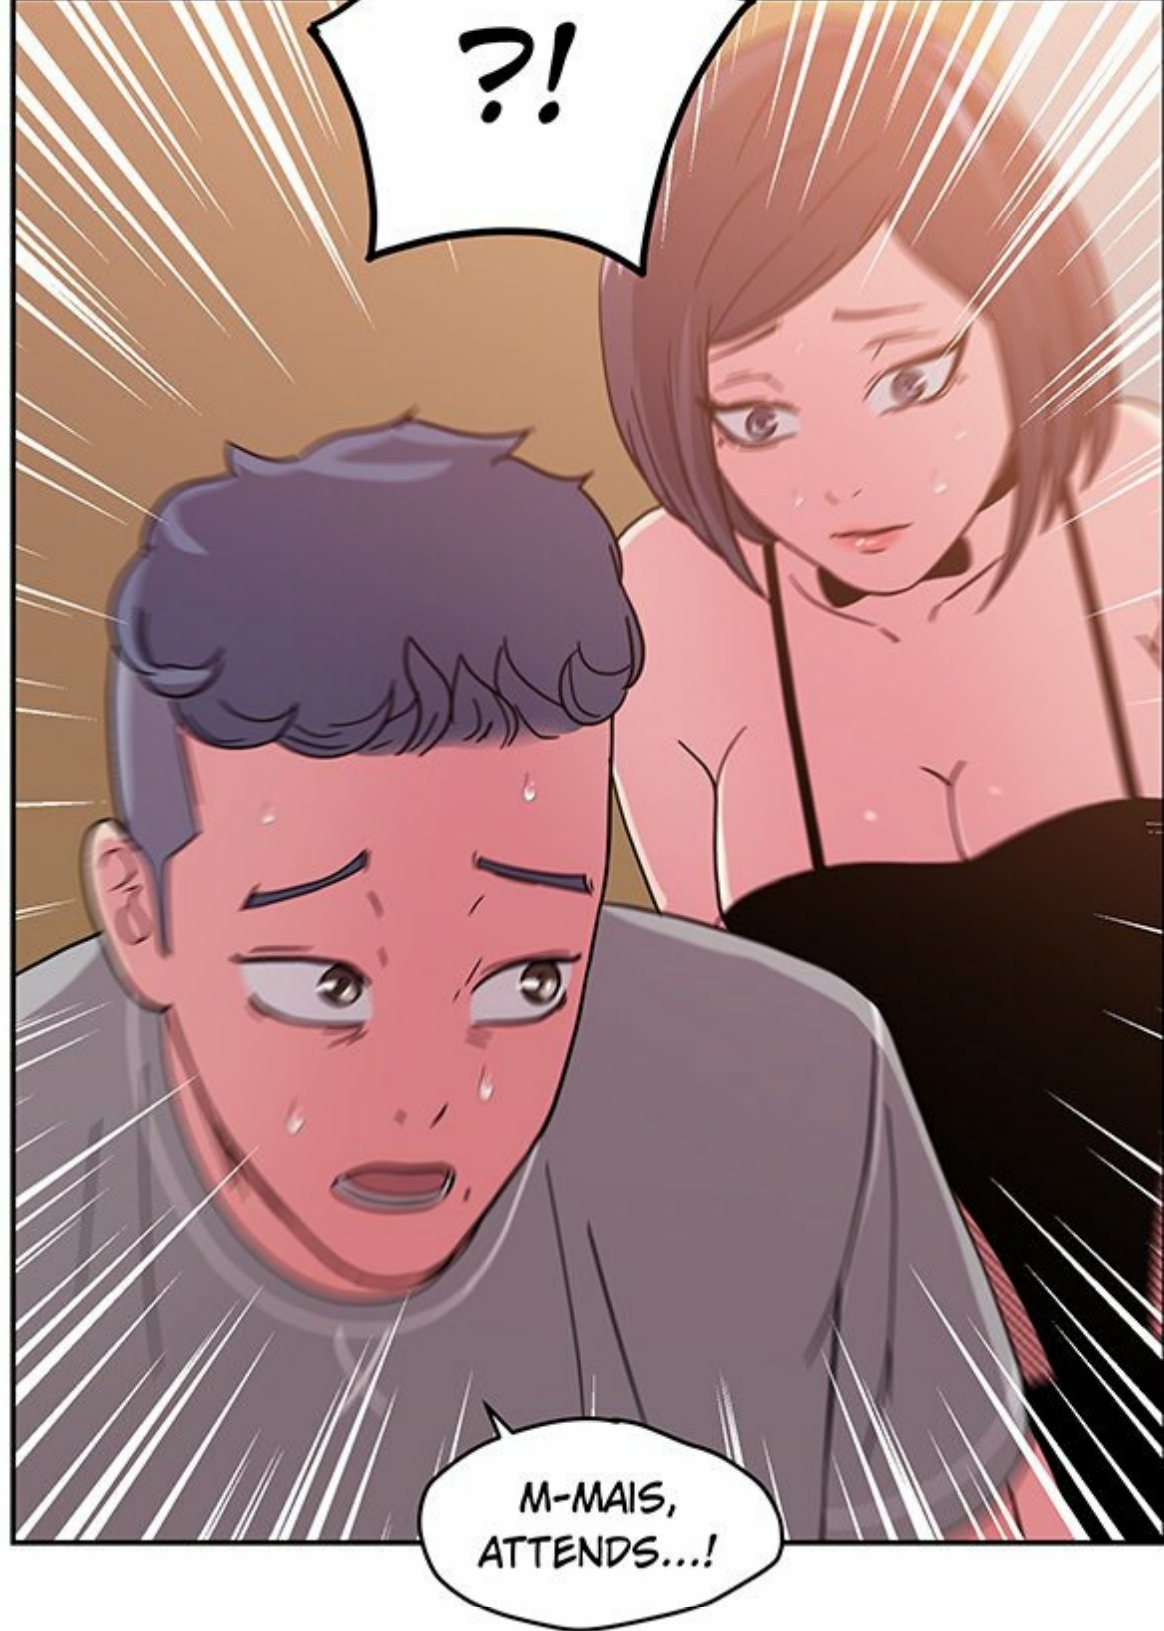

TU NE VEUX
PAS QUE JE LE
FASSE ?