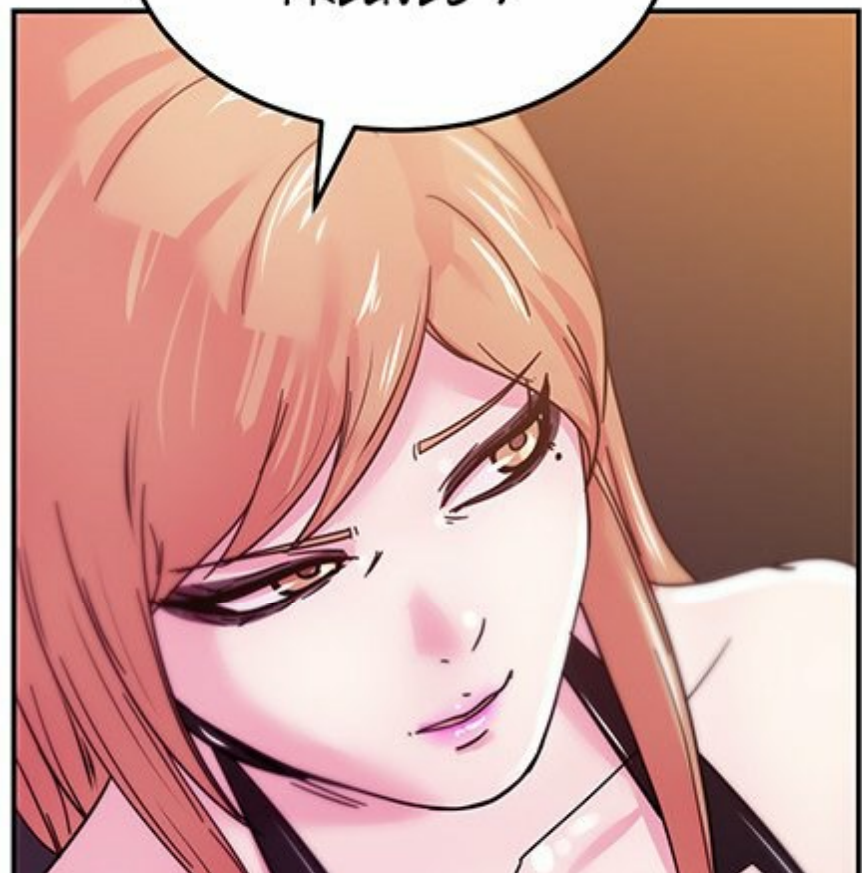

TU ES SÛRE ?
TU AS DES
PRELVES ?