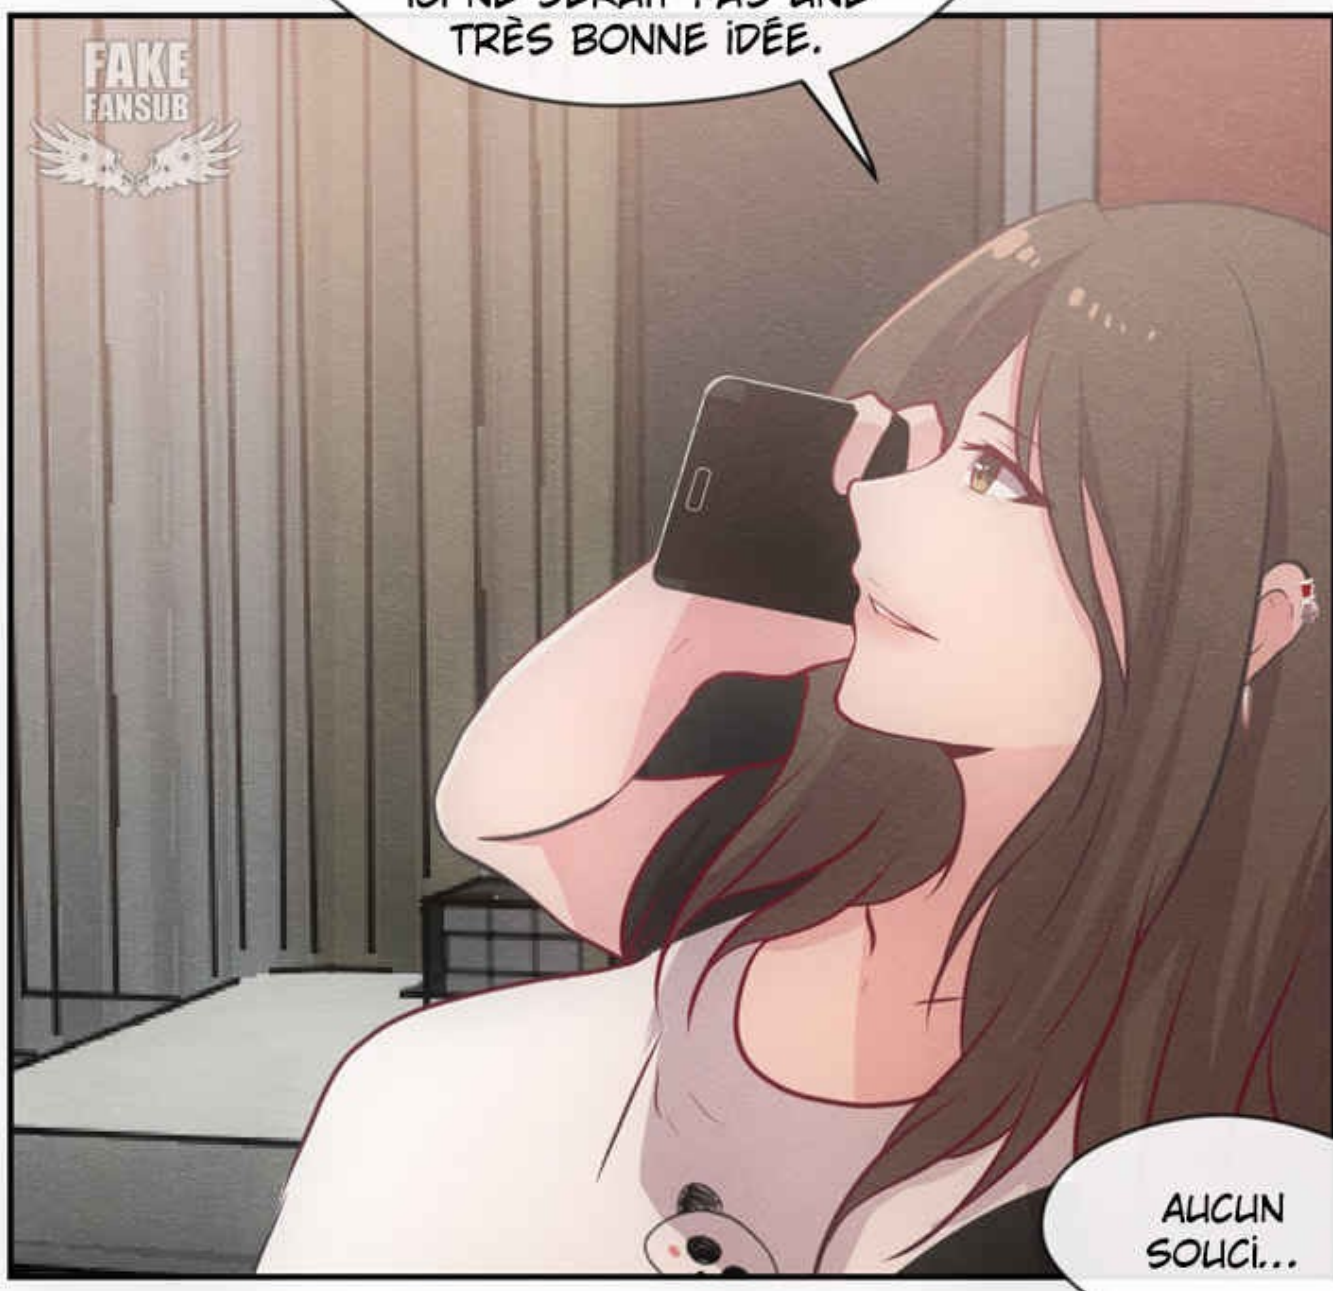

AHH~
MAIS C'EST TOI
QUE J'AI ENVIE
DE MANGER.

NON ! A-ARRÊTE !
C'EST TELLEMENT
OBSCÈNE.

HAHA !

JE VAIS JUSTE
FINIR DE RÉGLER
QUELQUES PETITES
CHOSSES AU BUREAU
POUR MON
DÉPART.

ALORS POUR
L'INSTANT, PEUX-TU
FAIRE DE TON MIEUX POUR
VIVRE LÀ-BAS PENDANT UNE
SEMAINE ? VOIR UN MOIS ? TA
GARDE DU CORPS SAIT OÙ
J'HABITE ALORS RESTER
ICI NE SERAIT PAS UNE
TRÈS BONNE IDÉE.