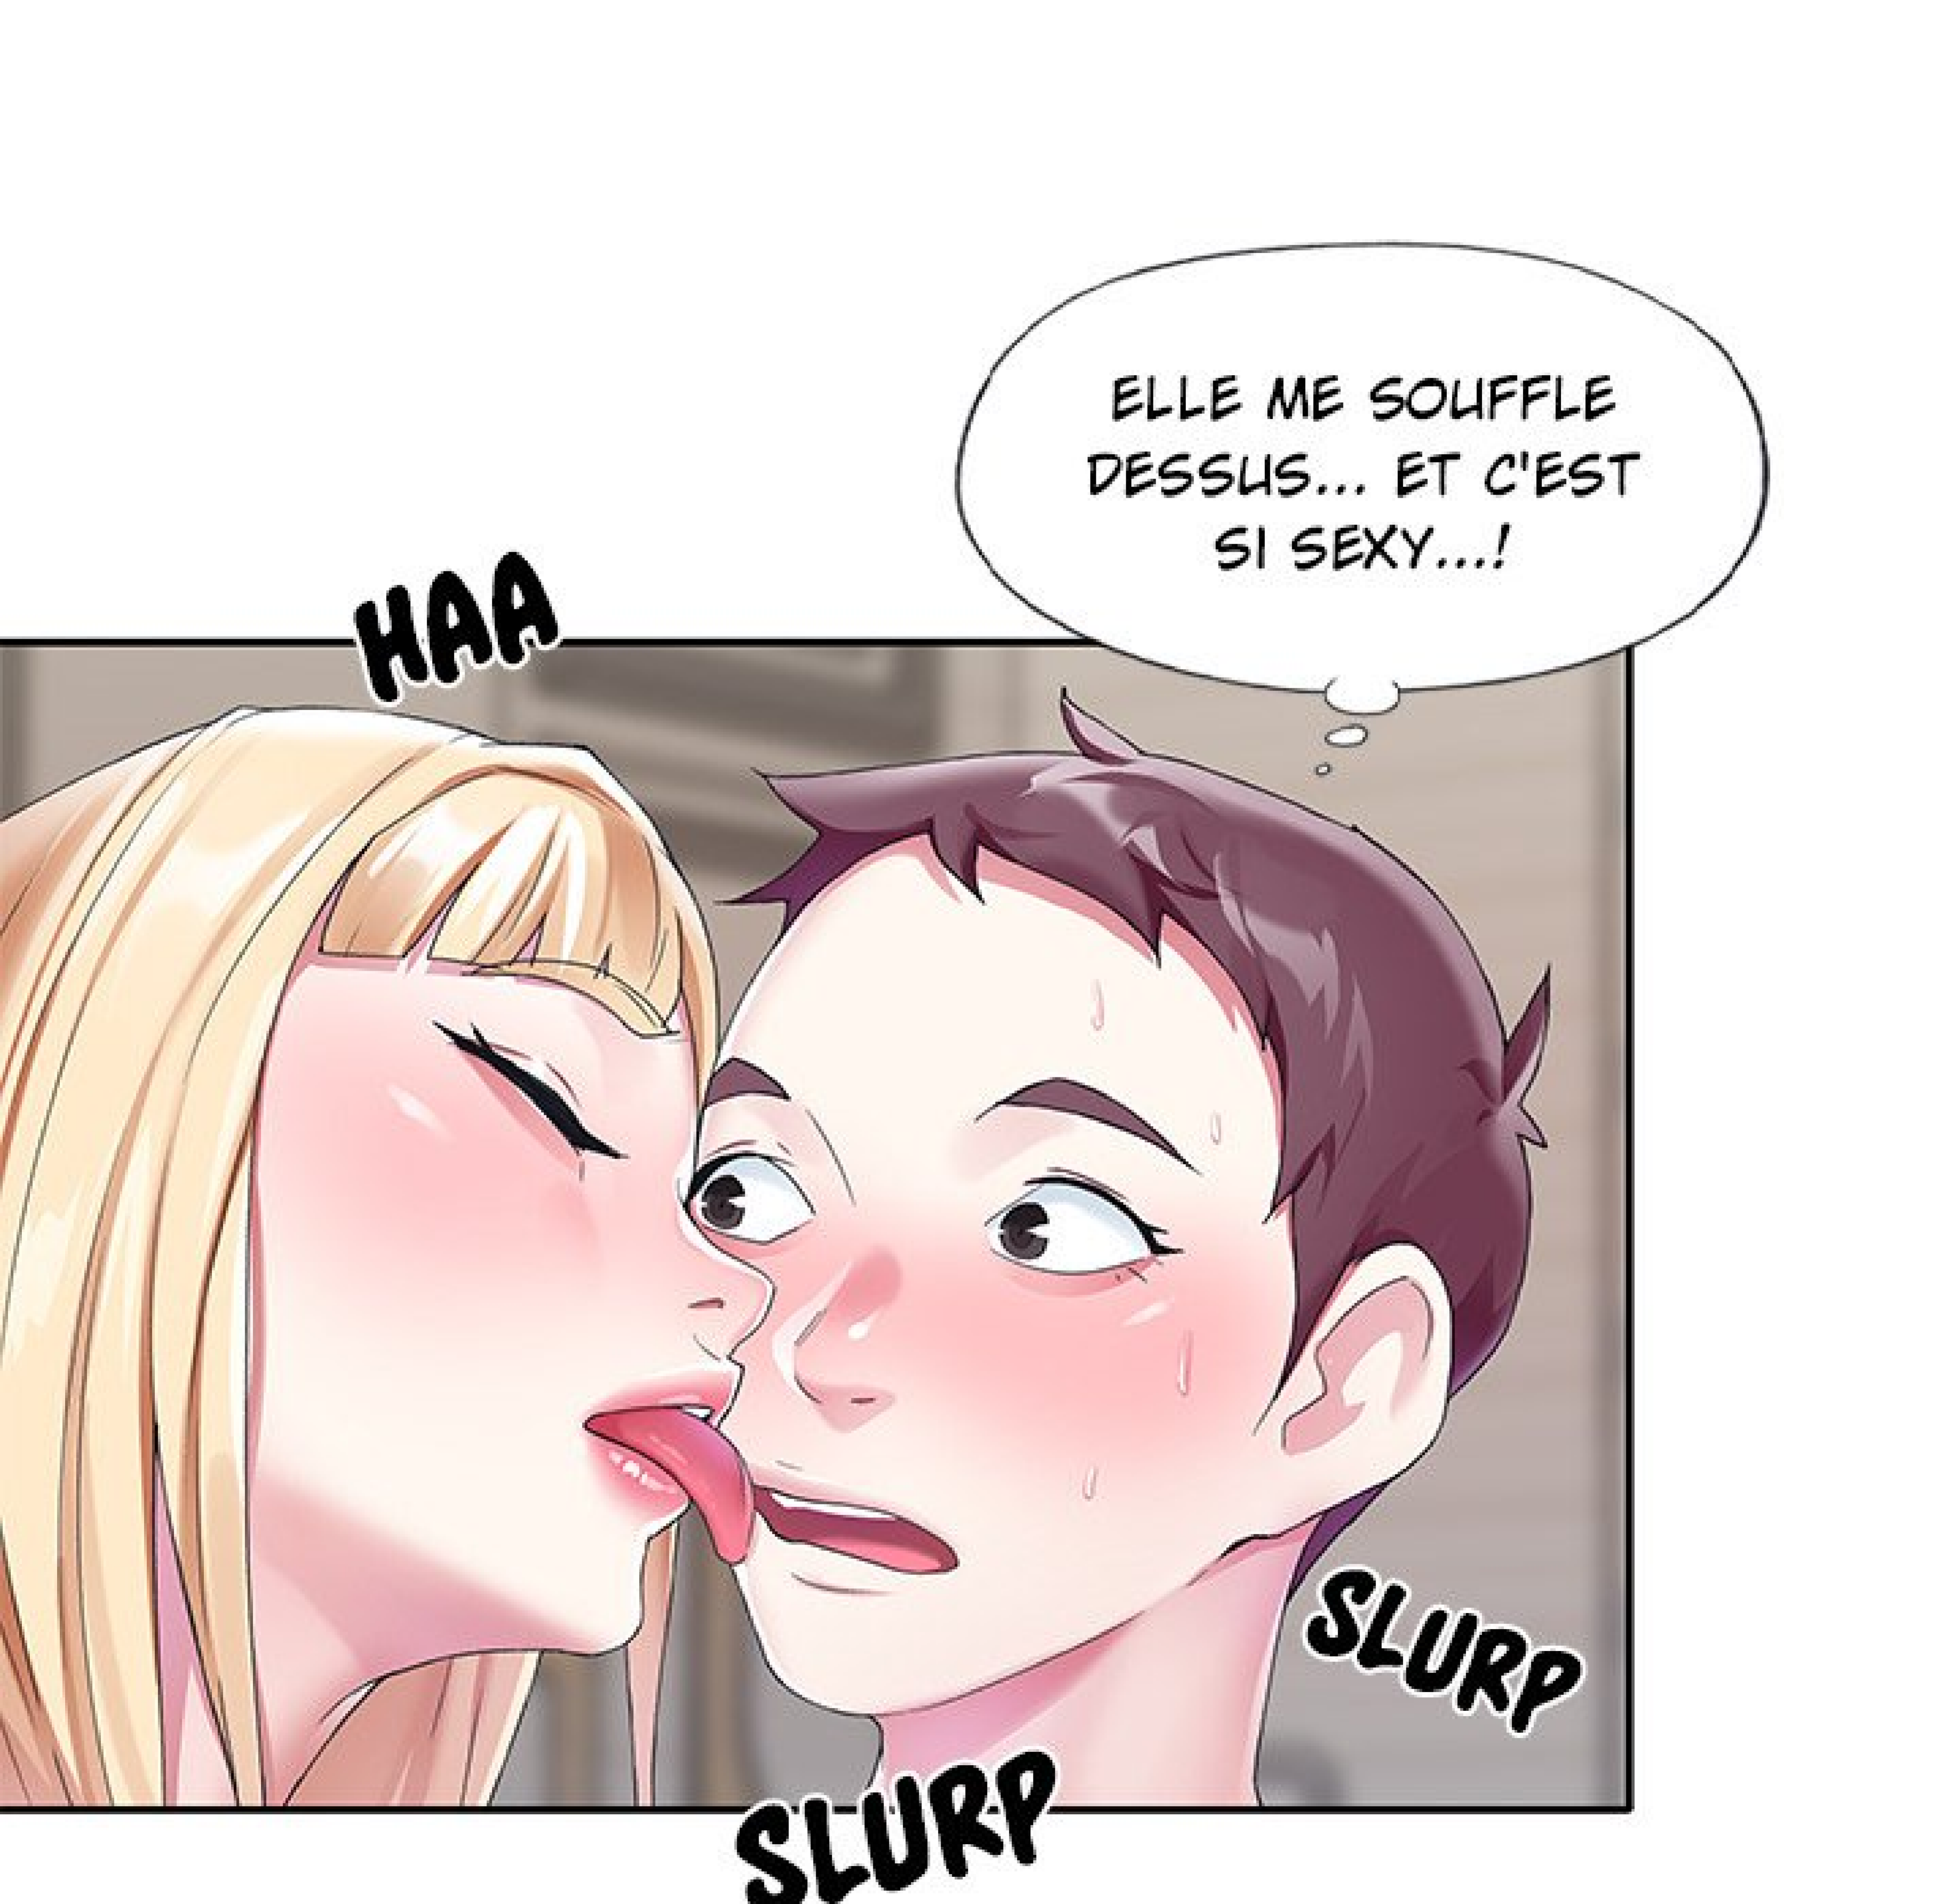

ELLE ME SOUFFLE
DESSUS... ET C'EST
SI SEXY...!

HAA

SLURP

SLURP