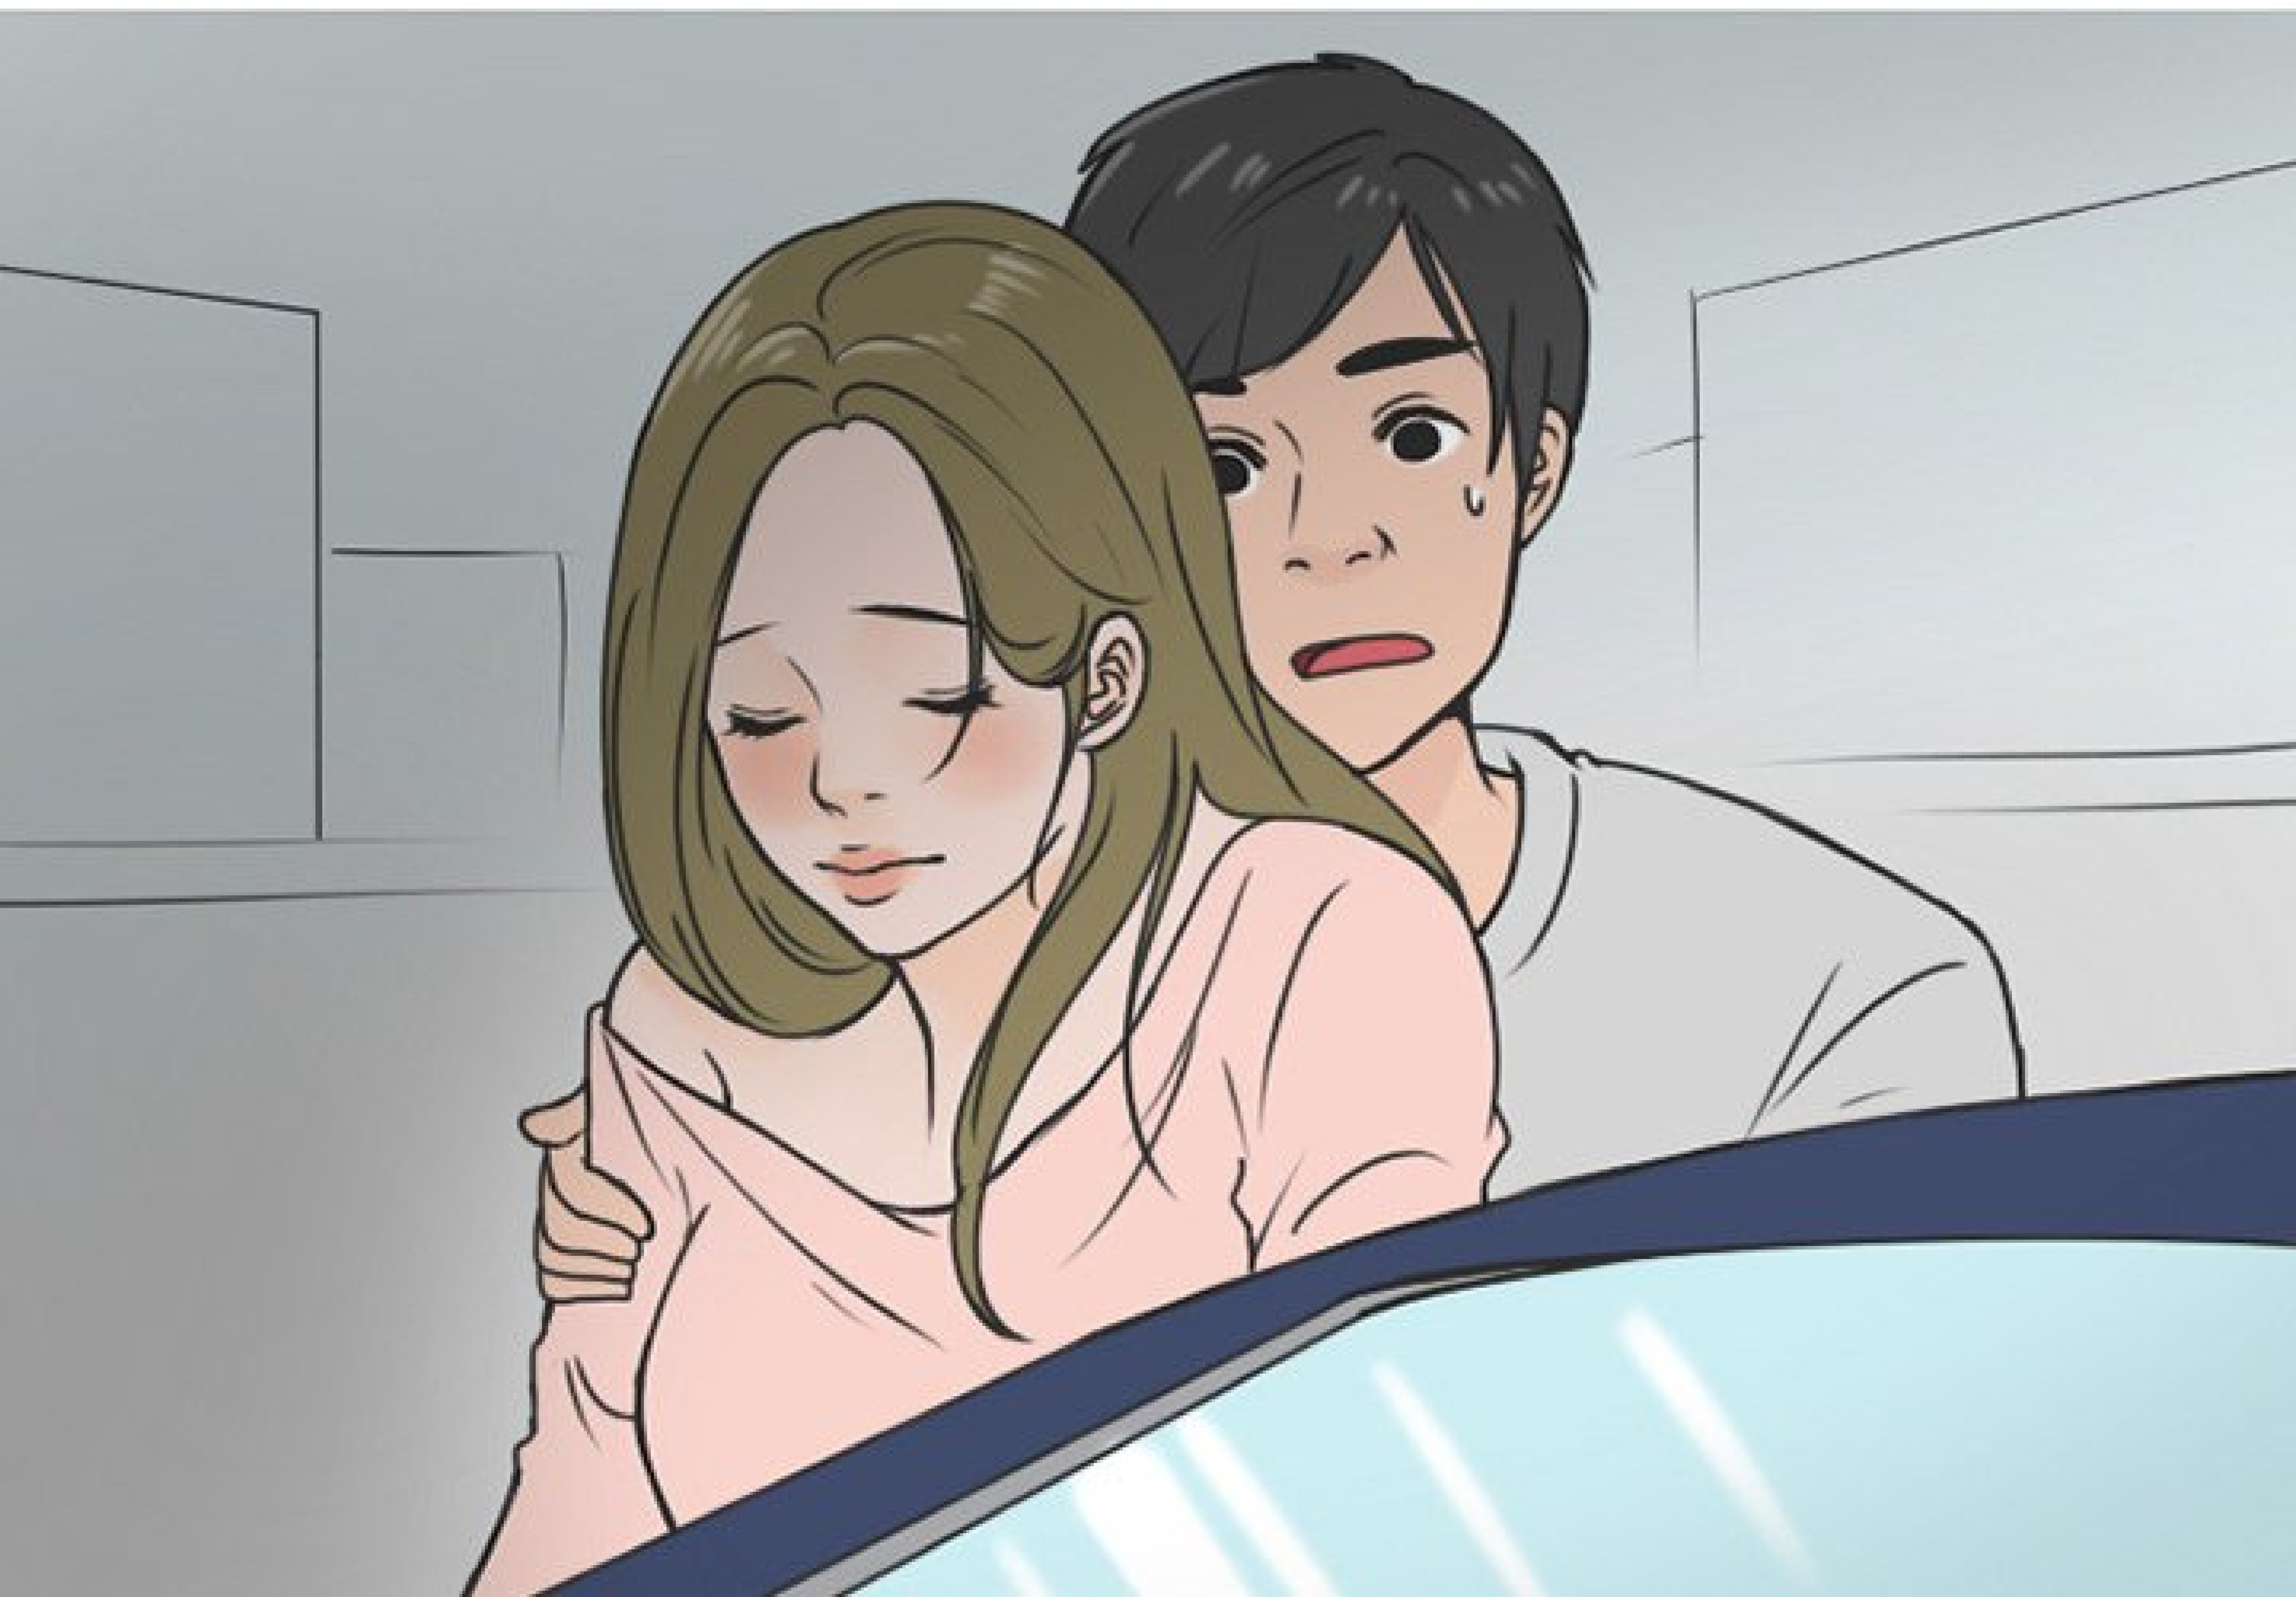

# MON AMOUR D'ENFANCE

J'AI DÉCIDÉ DE LA RACCOMPAGNER EN VOITURE.

JE L'AI INSTALLÉE DANS LE SIÈGE  
ET J'AI ATTACHÉ SA CEINTURE.

MES YEUX SE SONT FIXÉS SUR SES  
CUISSES, ELLE SENTAIT SUPER BON...

ÇA M'A DONNÉ L'EAU  
À LA BOUCHE...

A woman with long, straight brown hair is shown from the chest up, leaning back in a grey car seat. Her eyes are closed, and she has a peaceful expression. A hand is visible on her shoulder, suggesting someone is touching her. Above her head is a white speech bubble with a black outline, containing the text 'SALLY! RÉVEILLE-TOI!' in black, uppercase letters. The background is a simple grey gradient.