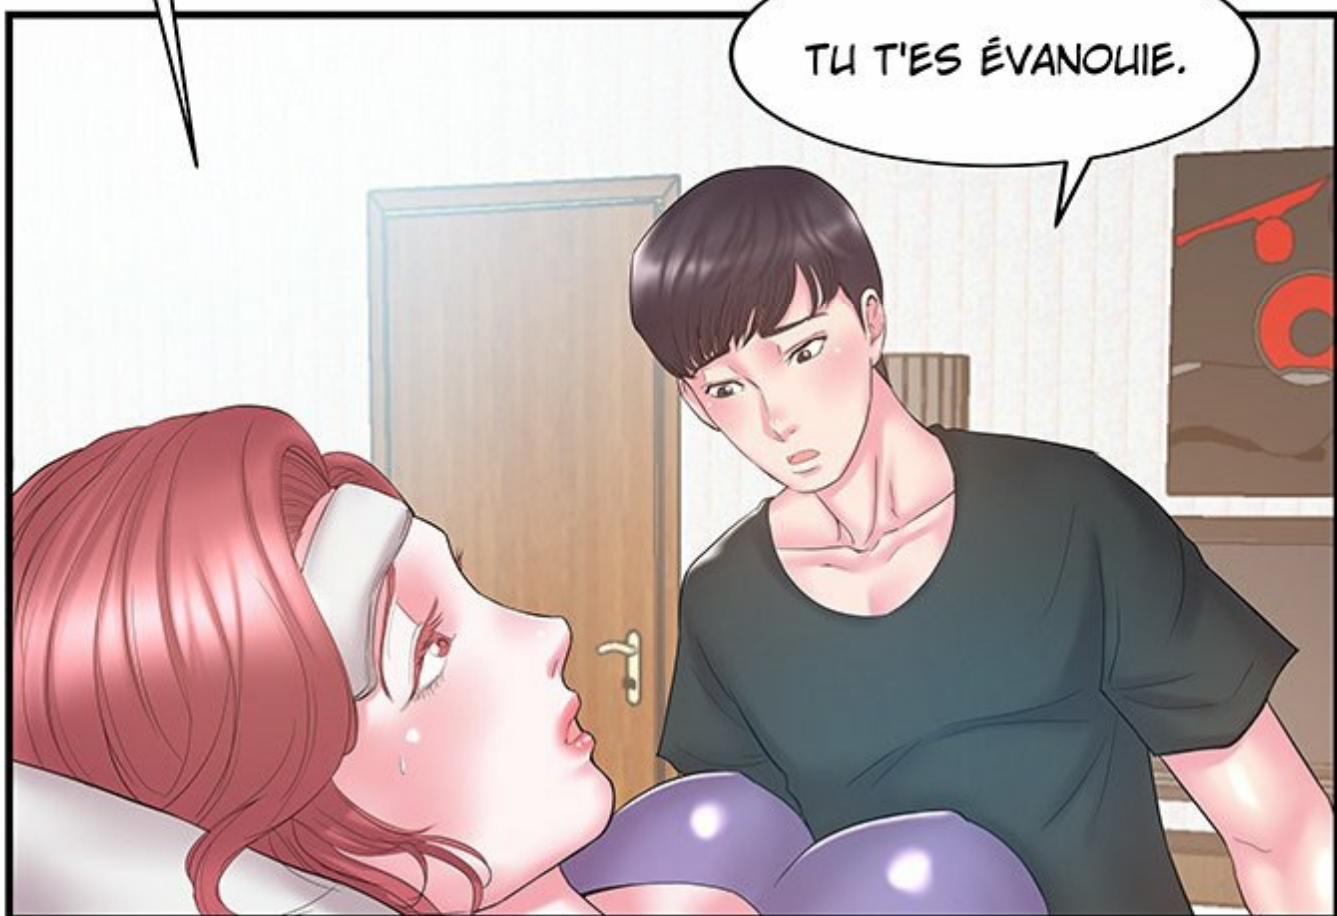

# La soeur de ma femme

Scénario Beoltteok  
Dessin Rapid Locomotive

ÉPISODE 12

 TOOMICS.com

KÉVIN, C'EST  
SORA.

HEIN ?

My

**FWIT**

MMH...

TU ES  
RÉVEILLÉE ?

AH...

QU'EST-CE QU'IL  
S'EST PASSÉ ?

TU T'ES ÉVANOUIE.

ÇA DOIT ÊTRE  
UN EFFET SECONDAIRE  
DE L'ACCIDENT DE  
VOITURE.

JE SUIS  
FATIGUÉE...

RENDORS-TOI.