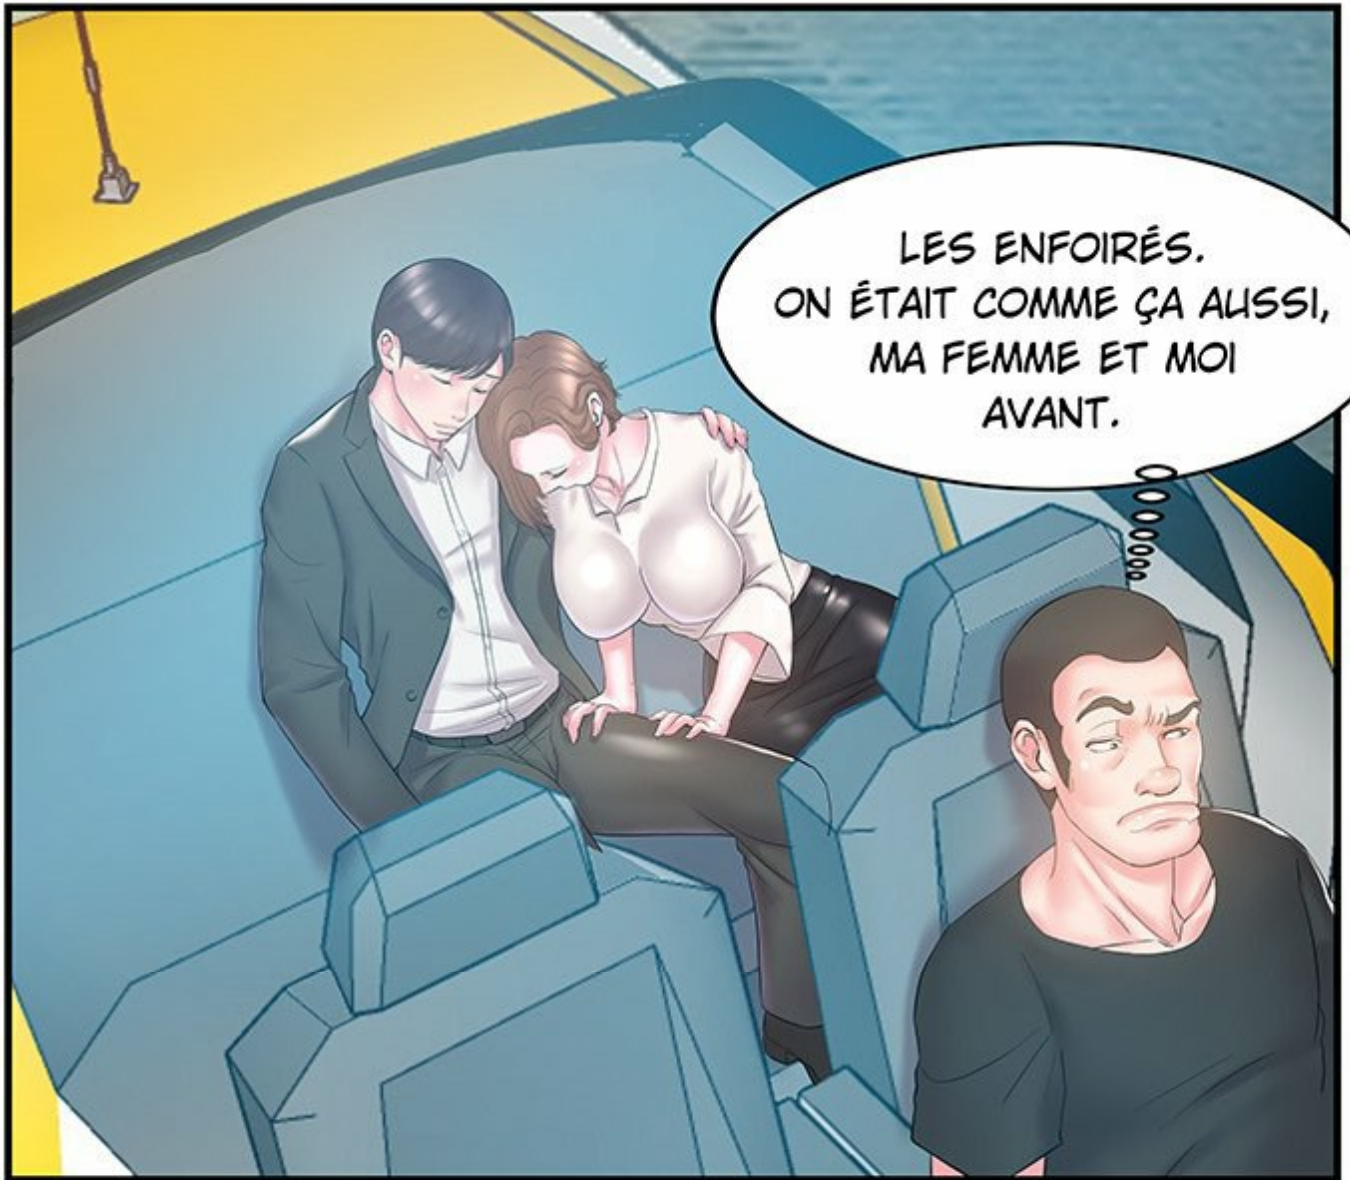

LES ENFOIRÉS.
ON ÉTAIT COMME ÇA AUSSI,
MA FEMME ET MOI
AVANT.