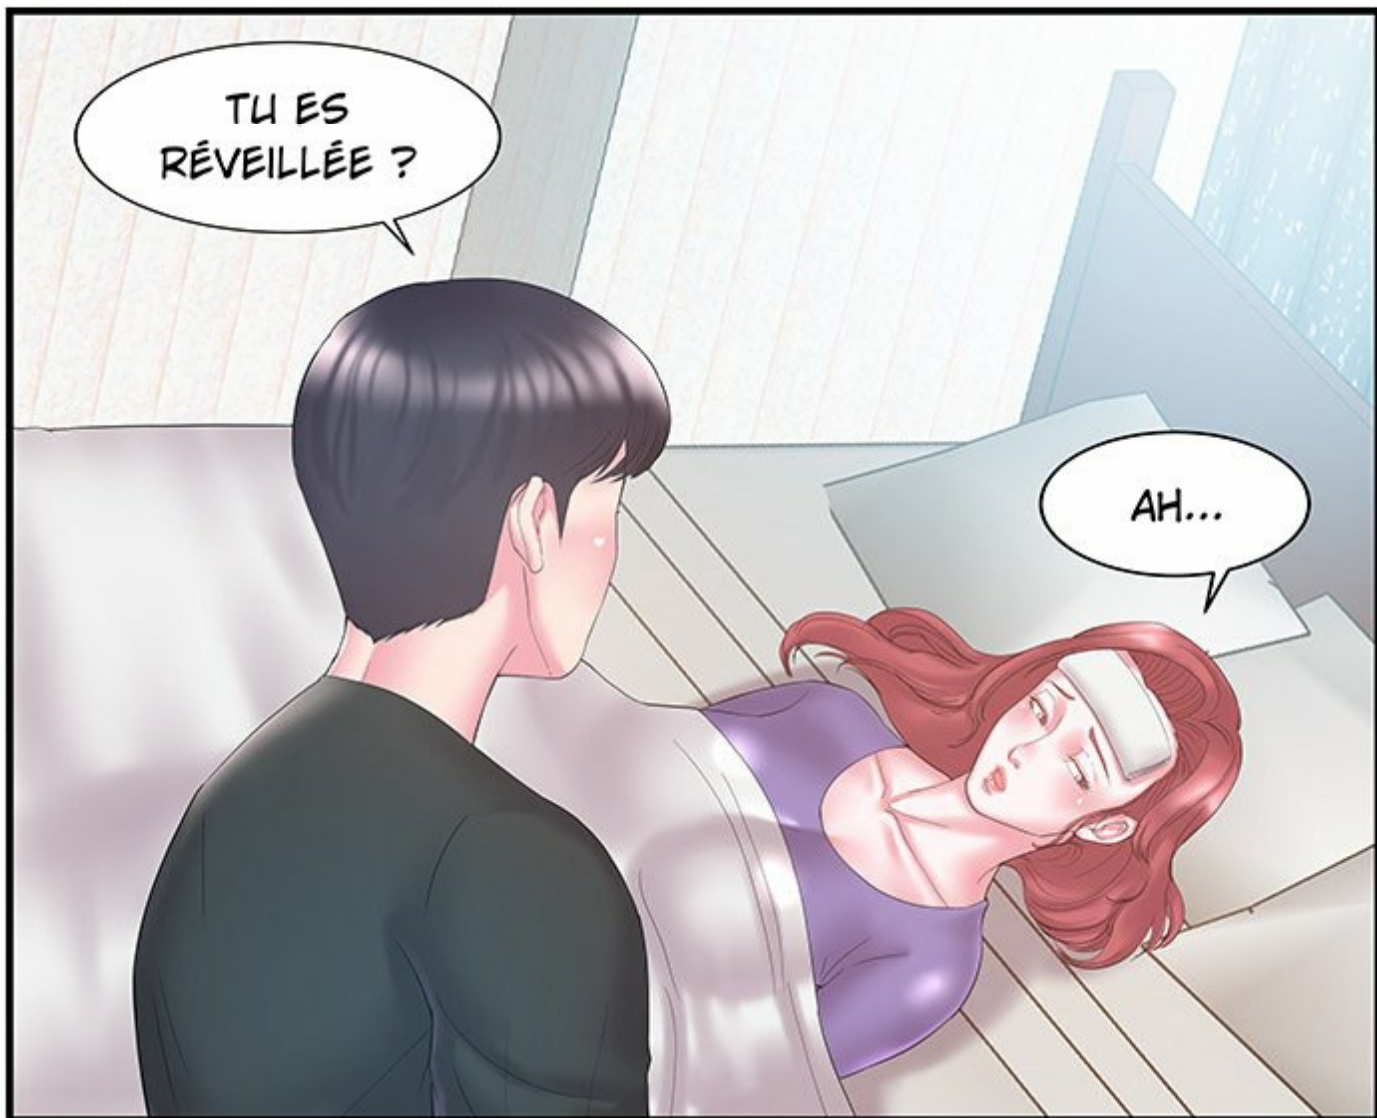

# La soeur de ma femme

Scénario Beoltteok  
Dessin Rapid Locomotive

ÉPISODE 12

 TOOMICS.com

KÉVIN, C'EST  
SORA.

HEIN ?

My

**FWIT**

MMH...

TU ES  
RÉVEILLÉE ?

AH...

QU'EST-CE QU'IL  
S'EST PASSÉ ?

TU T'ES ÉVANOUIE.

ÇA DOIT ÊTRE  
UN EFFET SECONDAIRE  
DE L'ACCIDENT DE  
VOITURE.

JE SUIS  
FATIGUÉE...

RENDORS-TOI.