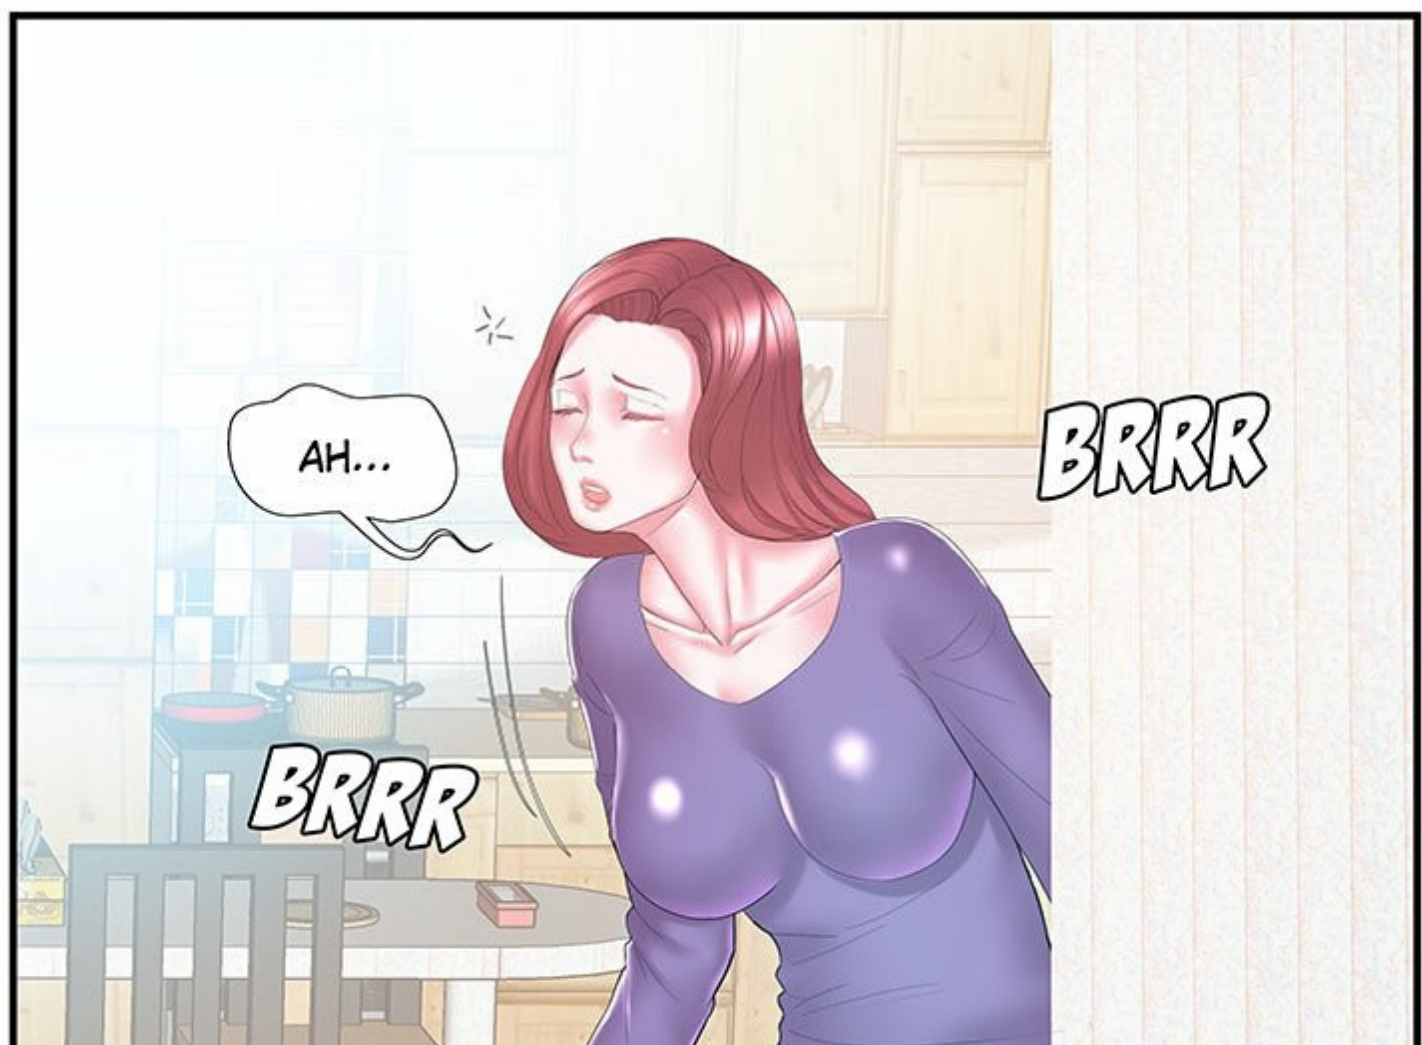

# La soeur de ma femme

Scénario Beoltteok  
Dessin Rapid Locomotive

ÉPISODE 12

 TOOMICS.com

KÉVIN, C'EST  
SORA.

HEIN ?

My

**FWIT**