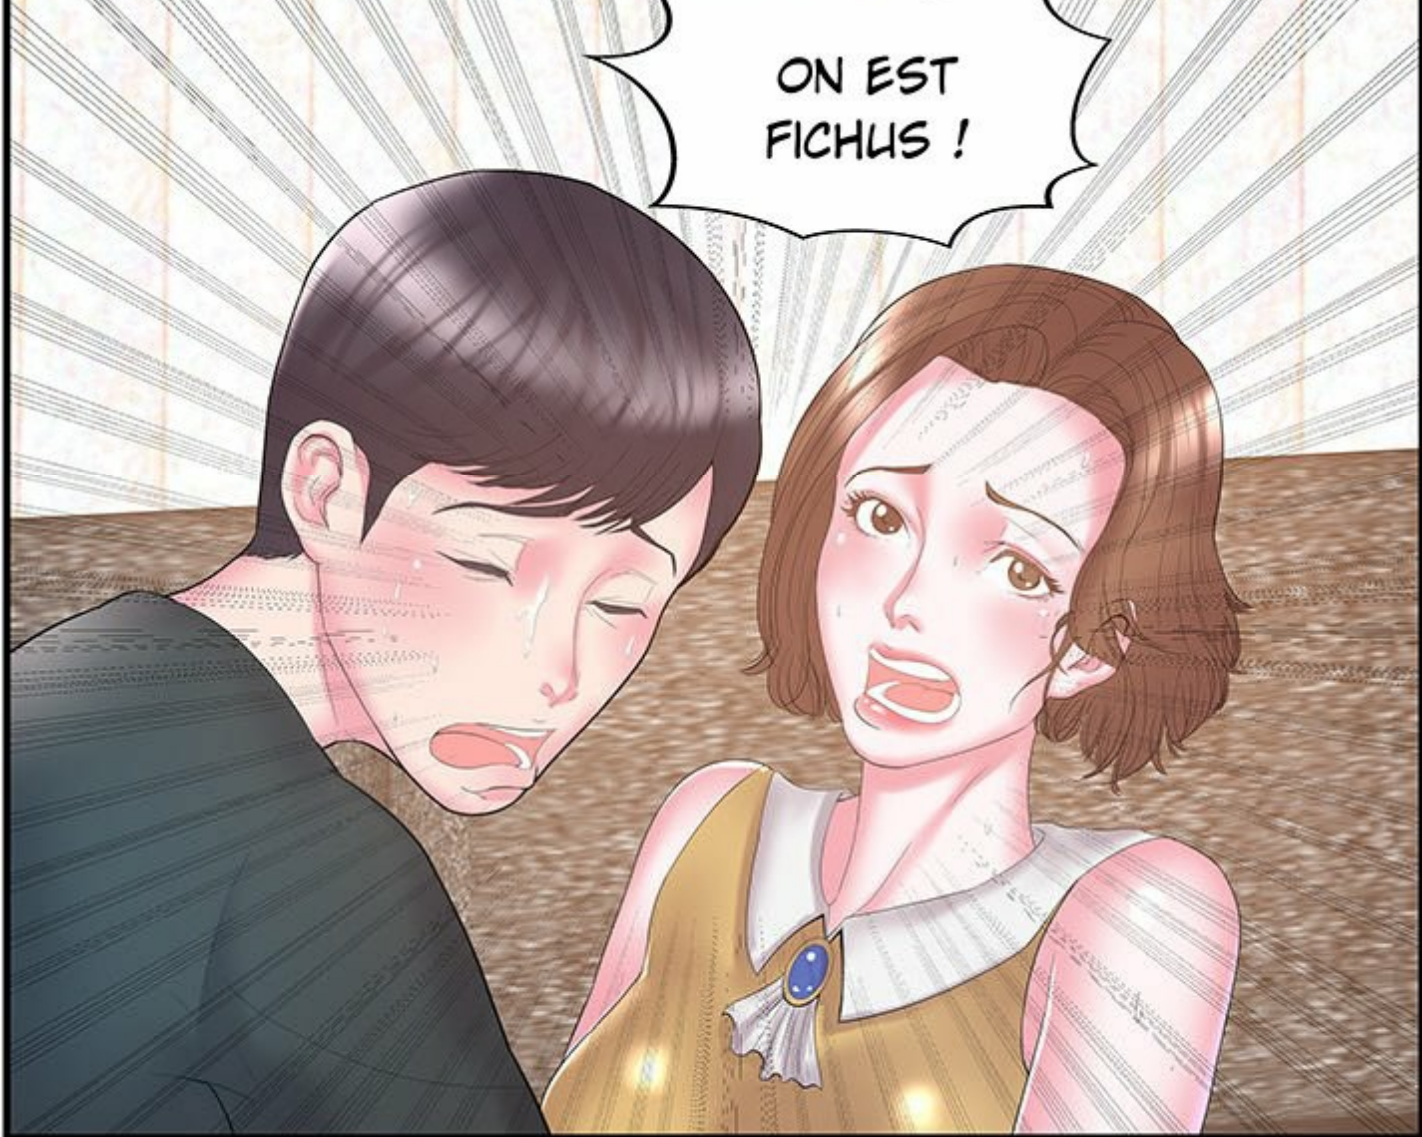

# La soeur de ma femme

Scénario Beoltteok  
Dessin Rapid Locomotive

ÉPISODE 12

 TOOMICS.com

KÉVIN, C'EST  
SORA.

HEIN ?

My

**FWIT**