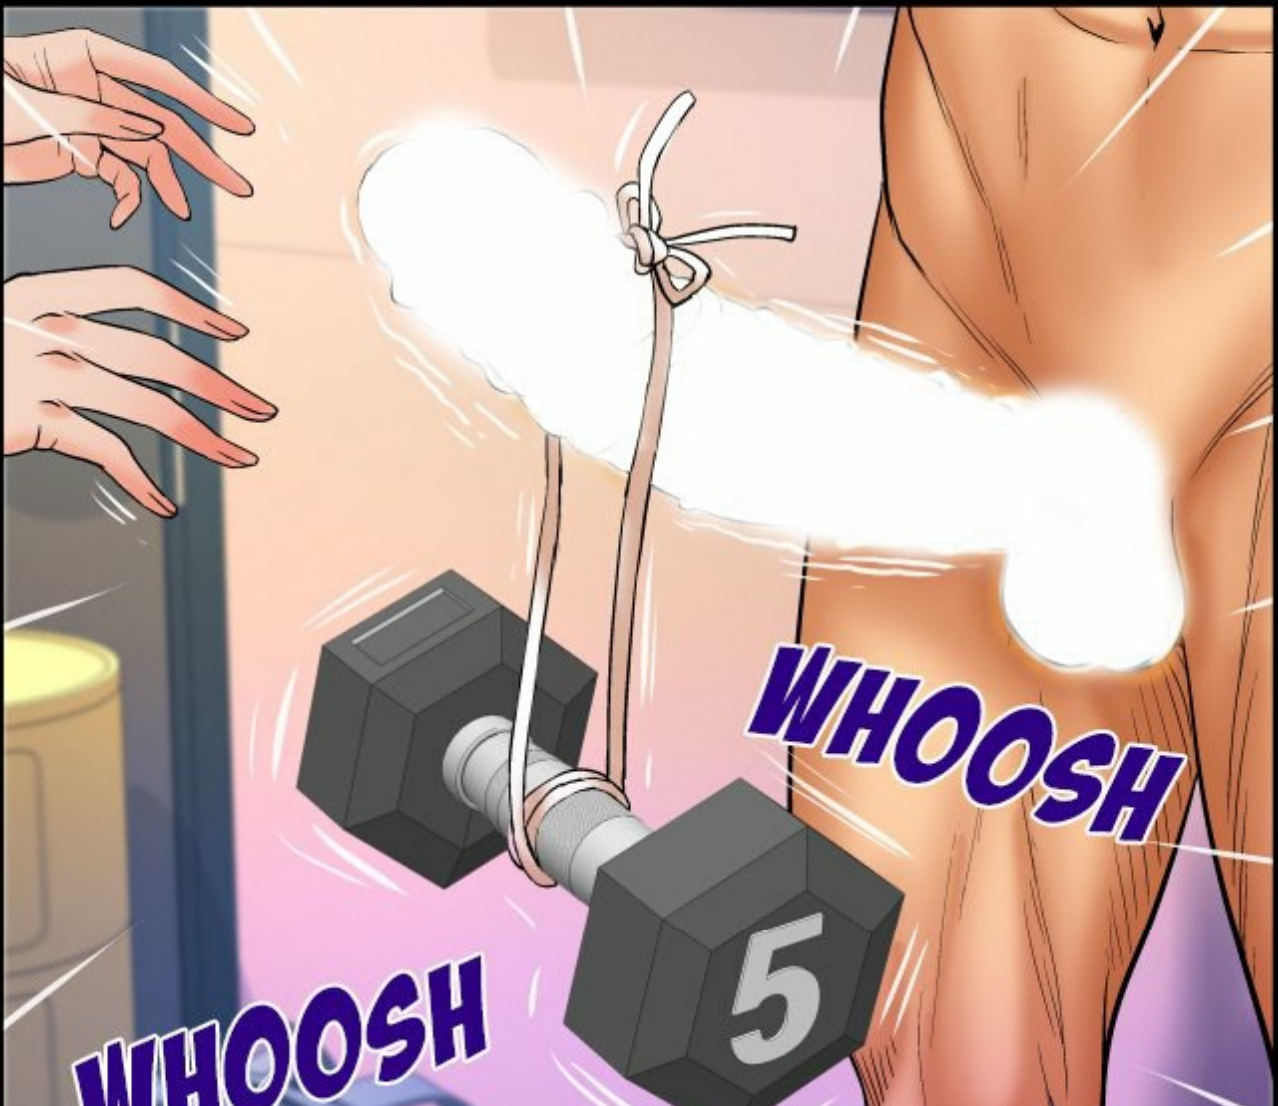

WHOOSH

WHOOSH

5