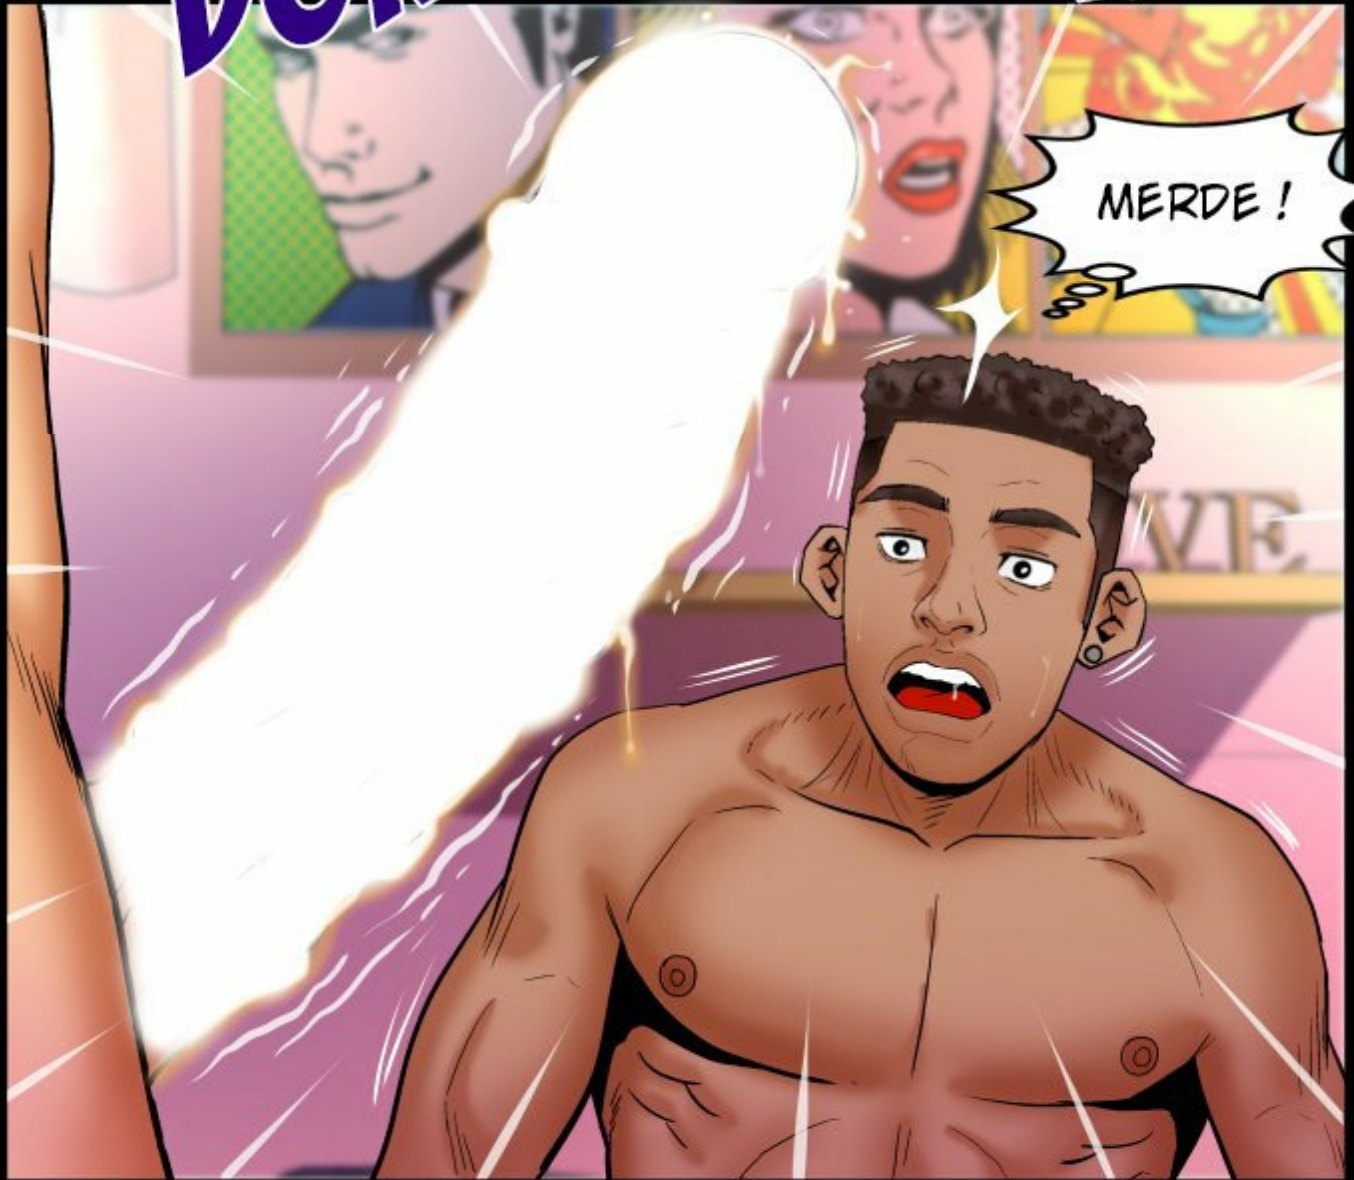

DON

DON

MERDE !

TU VOIS ÇA ?
C'EST UN POIDS
DE 5 KG.