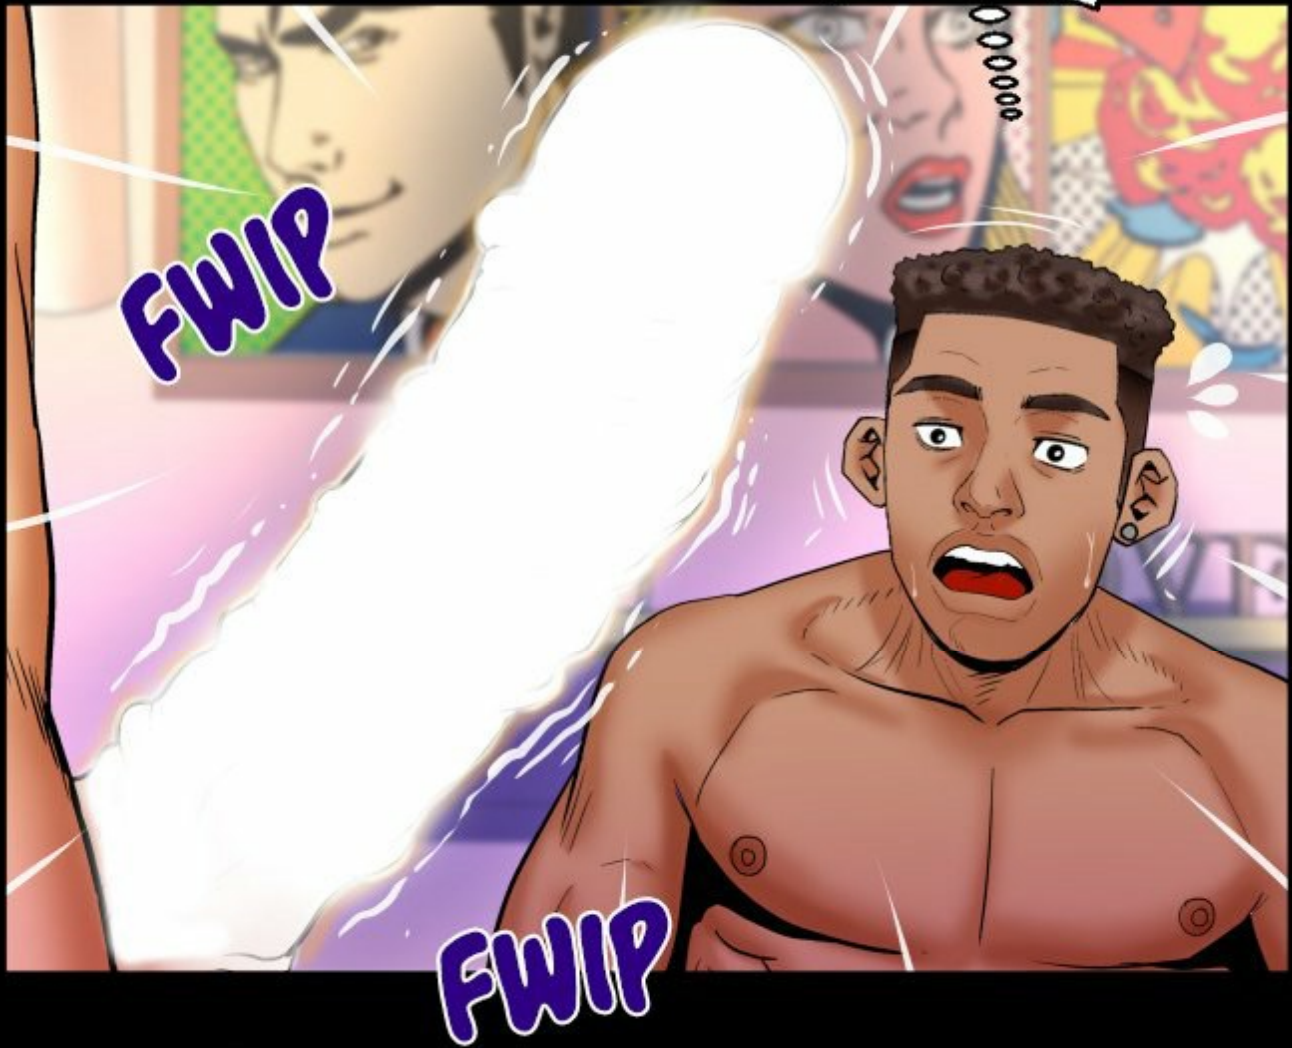

J'EN REVIENS
PAS ! C'EST UNE
VRAIE BITE ???