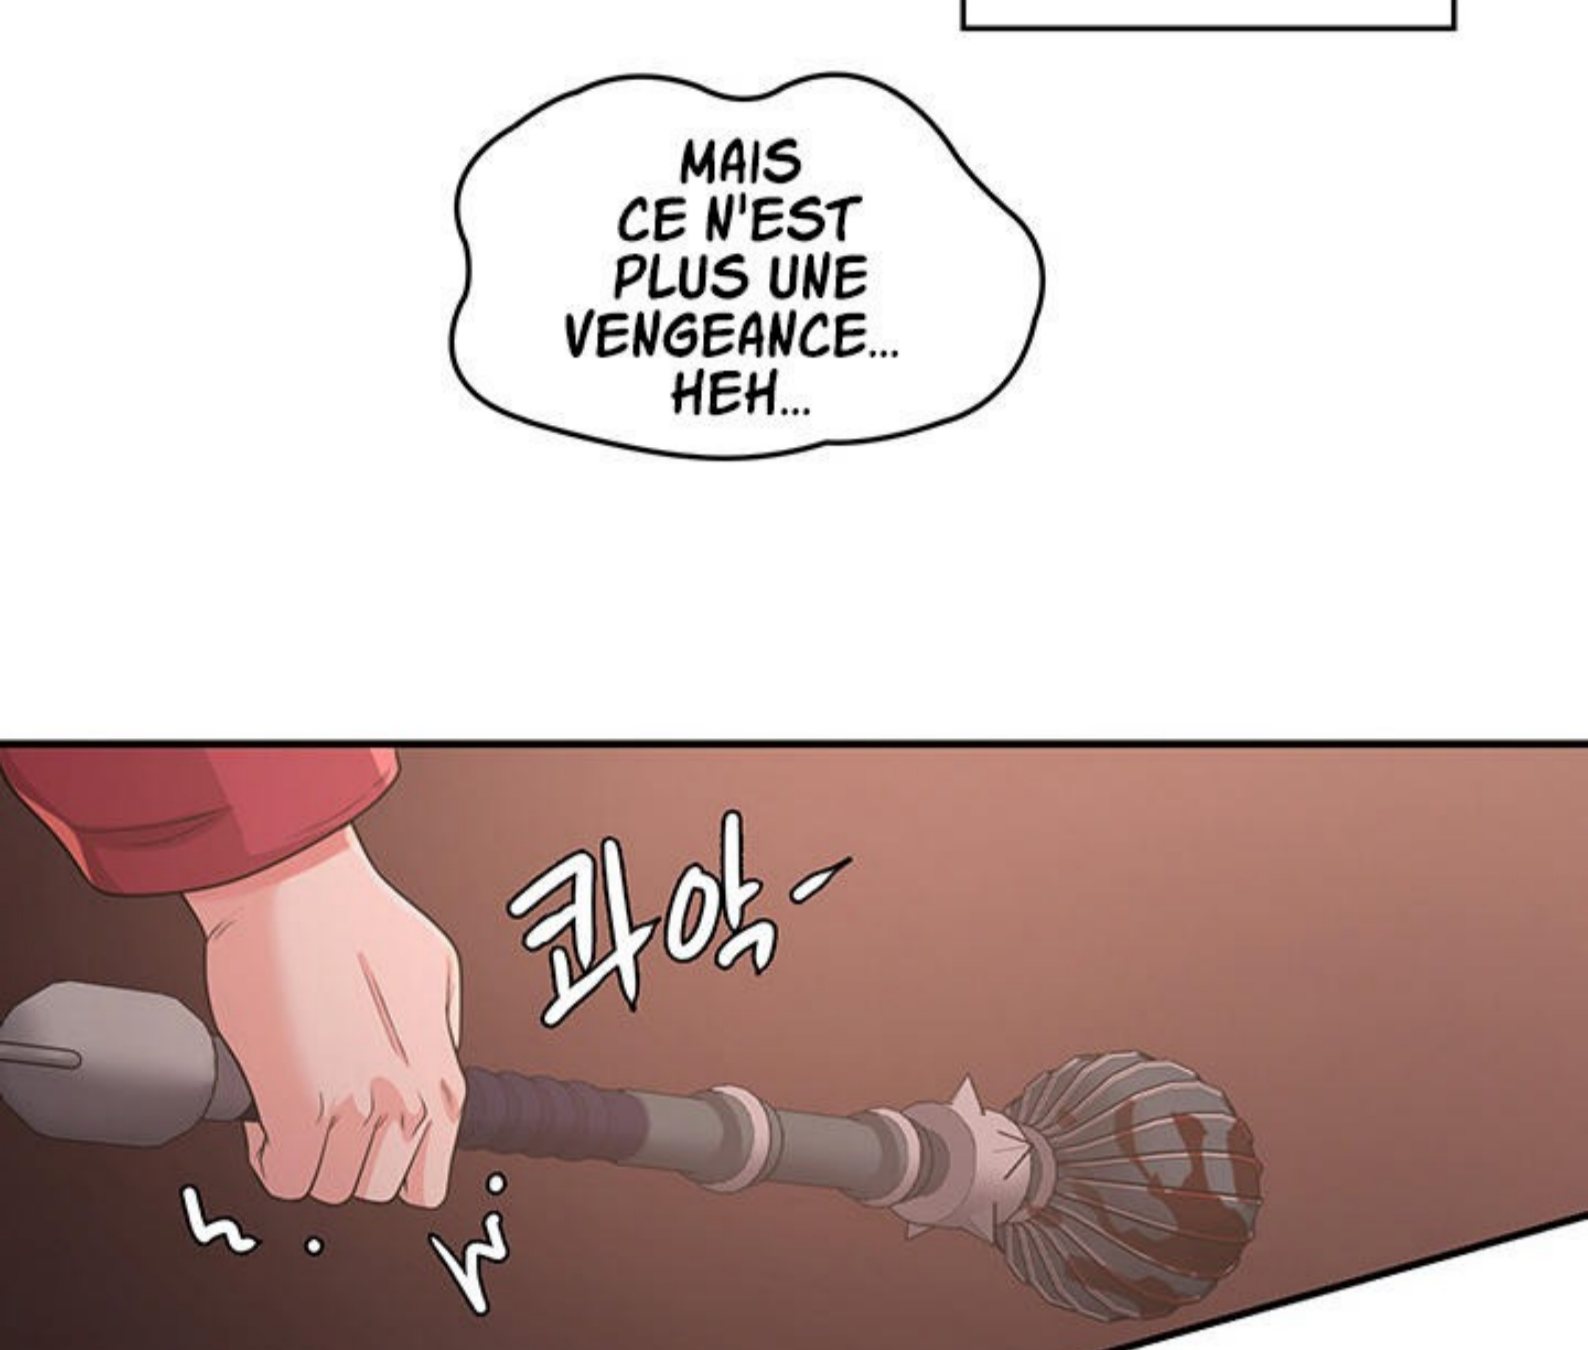

Nom: Sellu, nv 34
Espèce: Sirène
Stat: force: 110, agilité: 120, intelligence: 120, chance: 78
(Caractéristiques)
Détection de poisson, bénédiction de la sirène (actuellement utilisée)
(Déplacement dans l'eau, toutes les stats sont doublées dans l'eau)

피리깁

...NORMALEMENT, BEAUCOUP DE SIRÈNES, HORMIS MOI, SERAIENT TROP FAIBLES ET MOURRAIENT.