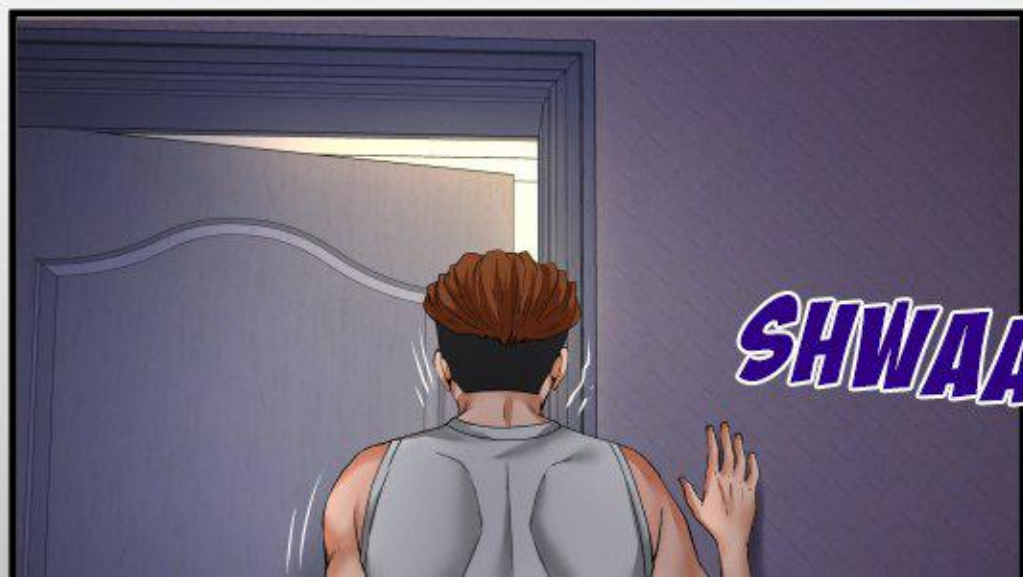

MA TANTE

Scénario : VIAGRA
Dessin : SEXY BONG

-96-

J'ALLAIS
REVENIR APRÈS
JUSTE UN PETIT
MOMENT.

THUMP

THUMP

THUMP

THUMP

ELLE VA ÊTRE
MA BELLE-MÈRE...

JE NE PEUX SIMPLEMENT
PAS REGARDER SON
CORPS COMME ÇA.

SHWAAA

PEEK

MAIS
JUSTE APRÈS...

AH!

JE NE
POUVAIS PAS
EN CROIRE MES
YEUX.

AGH