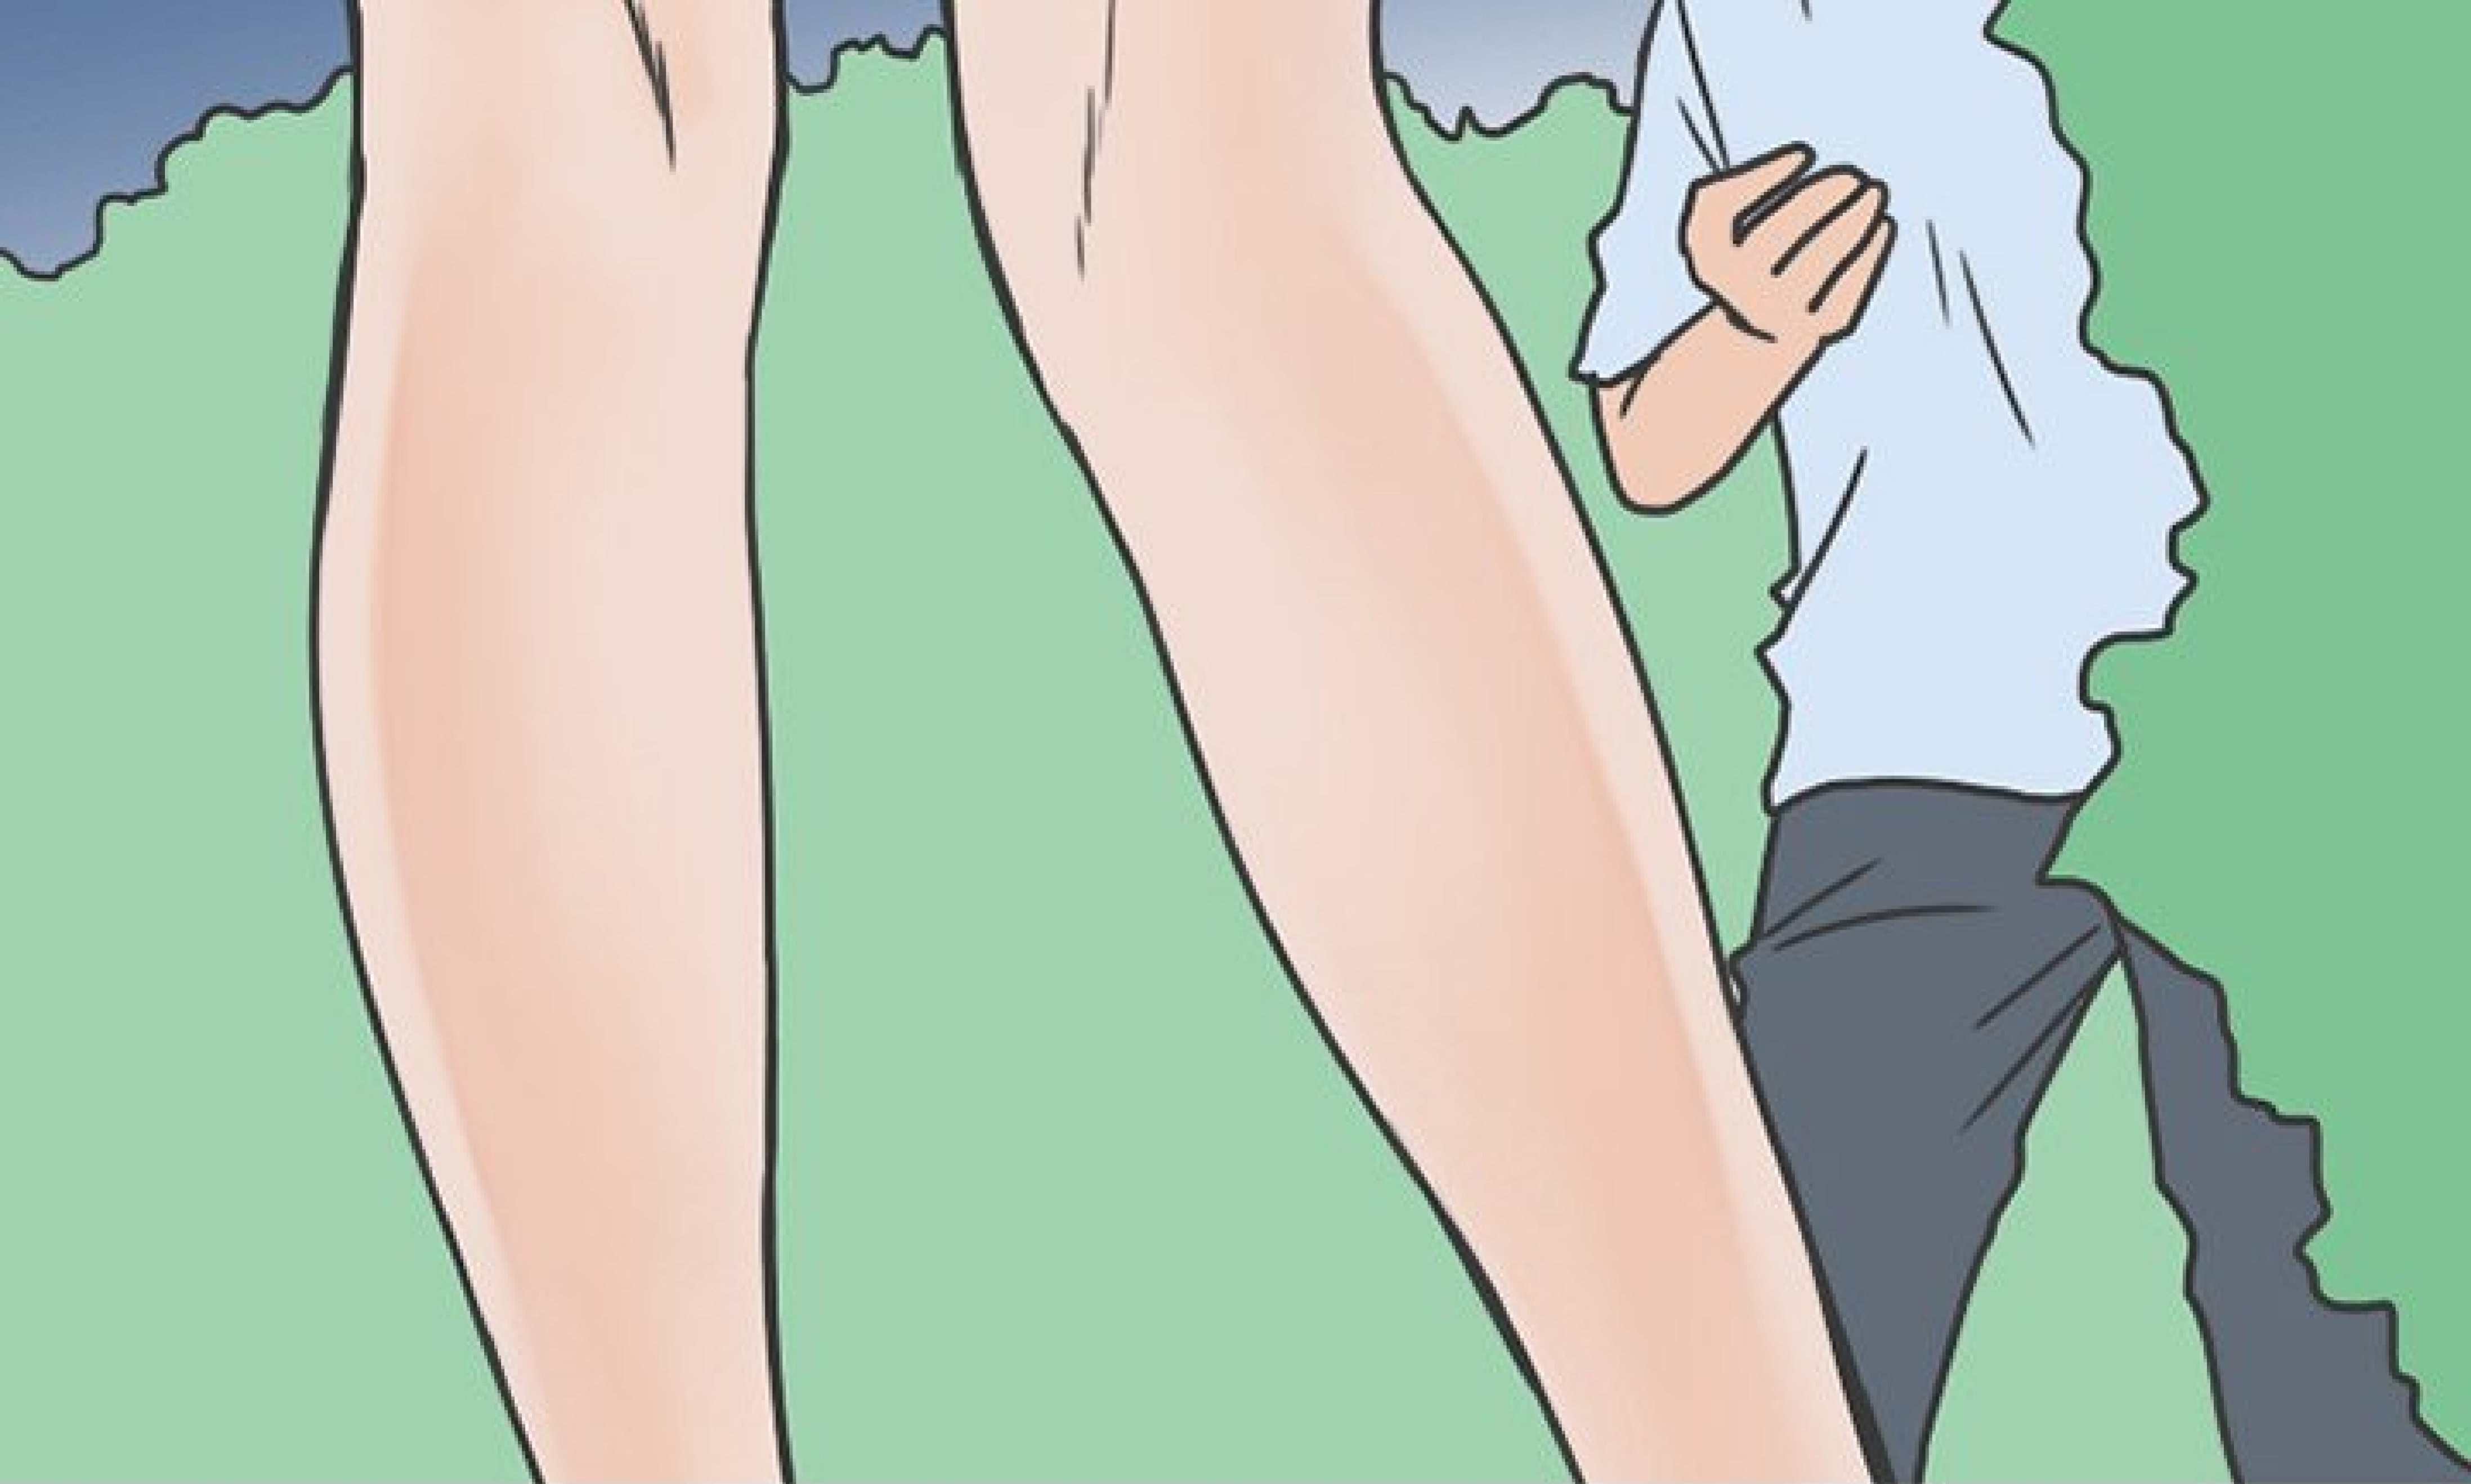

Q-QUOI ?!

ET EN ARRIVANT, ELLE A  
RETIRÉ SA CULOTTE.

**FWIP**

HAA... JE SUIS  
TOUJOURS EXCITÉE  
QUAND JE BOIS  
TROP...

TOUCHE-MOI...

ELLE A ÉCARTÉ LES JAMBES ET M'A  
DEMANDÉ DE LA TOUCHER...!

A hand with red-painted fingernails is splashing water onto a person's face. The water is depicted as a bright white splash. The background is a light brownish-tan color.