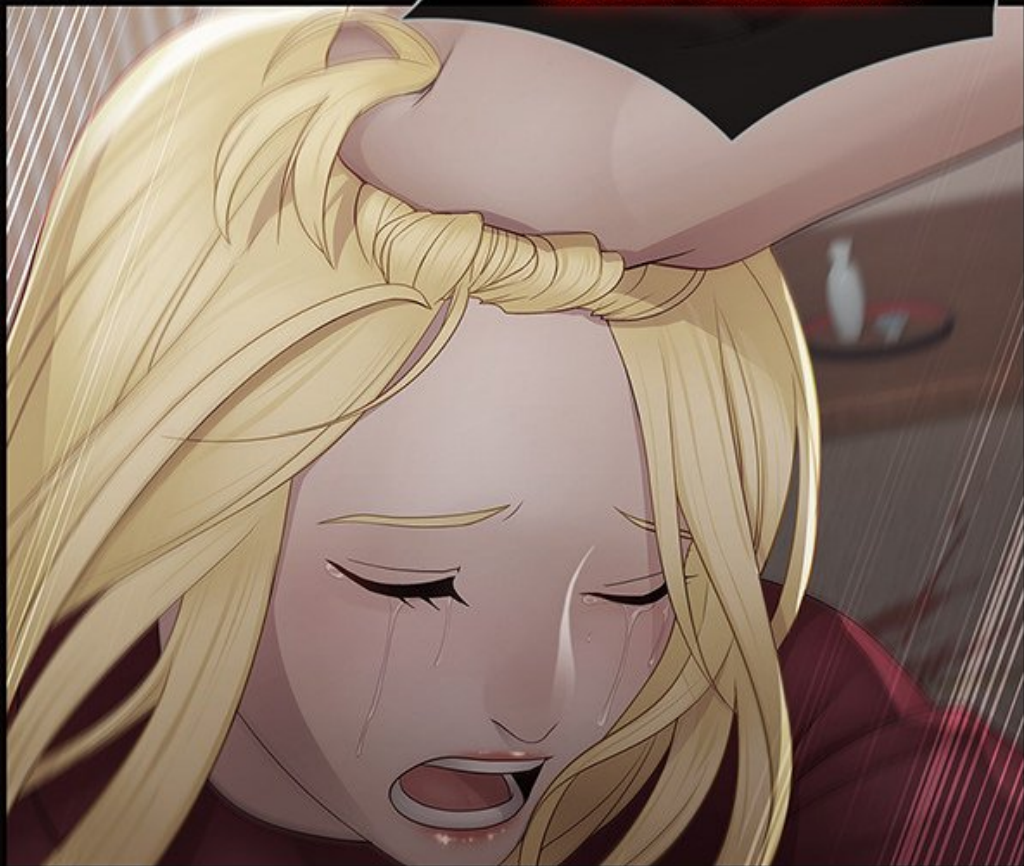

IL Y A 5 ANS...

NEIGE NOIRE ET MOI AVONS ÉTÉ CHOISIES
EN TANT QUE PRÉTENDANTES AU TRÔNE
DU ROI DRAGON NOIR

SEULE CELLE QUI AVAIT LE POUVOIR DIVIN
LE PLUS PUISSANT POURRAIT LUI SUCCÉDER

IL N'Y AVAIT AUCUNE CORRUPTION
DANS LA SUCCESSION

MAIS...

ARGH !

AAH... UGH...

HÉHÉHÉ...

A close-up illustration of a man's face in profile, looking slightly downwards. He has dark hair and a serious expression. His right eye is severely injured, with a bright red, glowing orb and a stream of dark red blood dripping down his cheek. There are also blood splatters on his chin and neck. He is wearing a dark, collared shirt. A large, dark speech bubble is positioned in the lower-left foreground, containing white text. The background is a warm, blurred indoor setting with a light source on the right.

TU PENSAS VRAIMENT
ÊTRE L'ÉGALE DE MA FAMILLE ?

TOI AUSSI TU L'AS AIDÉE,
SALOPE IGNORANTE !

AAAH !

ENFOIRÉ...

TU N'AS PAS PEUR
DES DIEUX ?!

M-MAMAN...

LA FERME,
SALE PUTE !

LÂCHE-MOI !

ARRÊTE...!

AAH !

M-MAMAN...

BAM

LA FAMILLE DE NEIGE NOIRE DÉSIRAIT
LE POUVOIR DU ROI DRAGON NOIR ALORS
ILS L'ONT VOLÉ APRÈS AVOIR TUÉ MA FAMILLE...

INMYUNG M'A RECLEILLIE
APRÈS MA MORT TRAGIQUE.

GAMIN !

JE SUIS DE RETOUR !