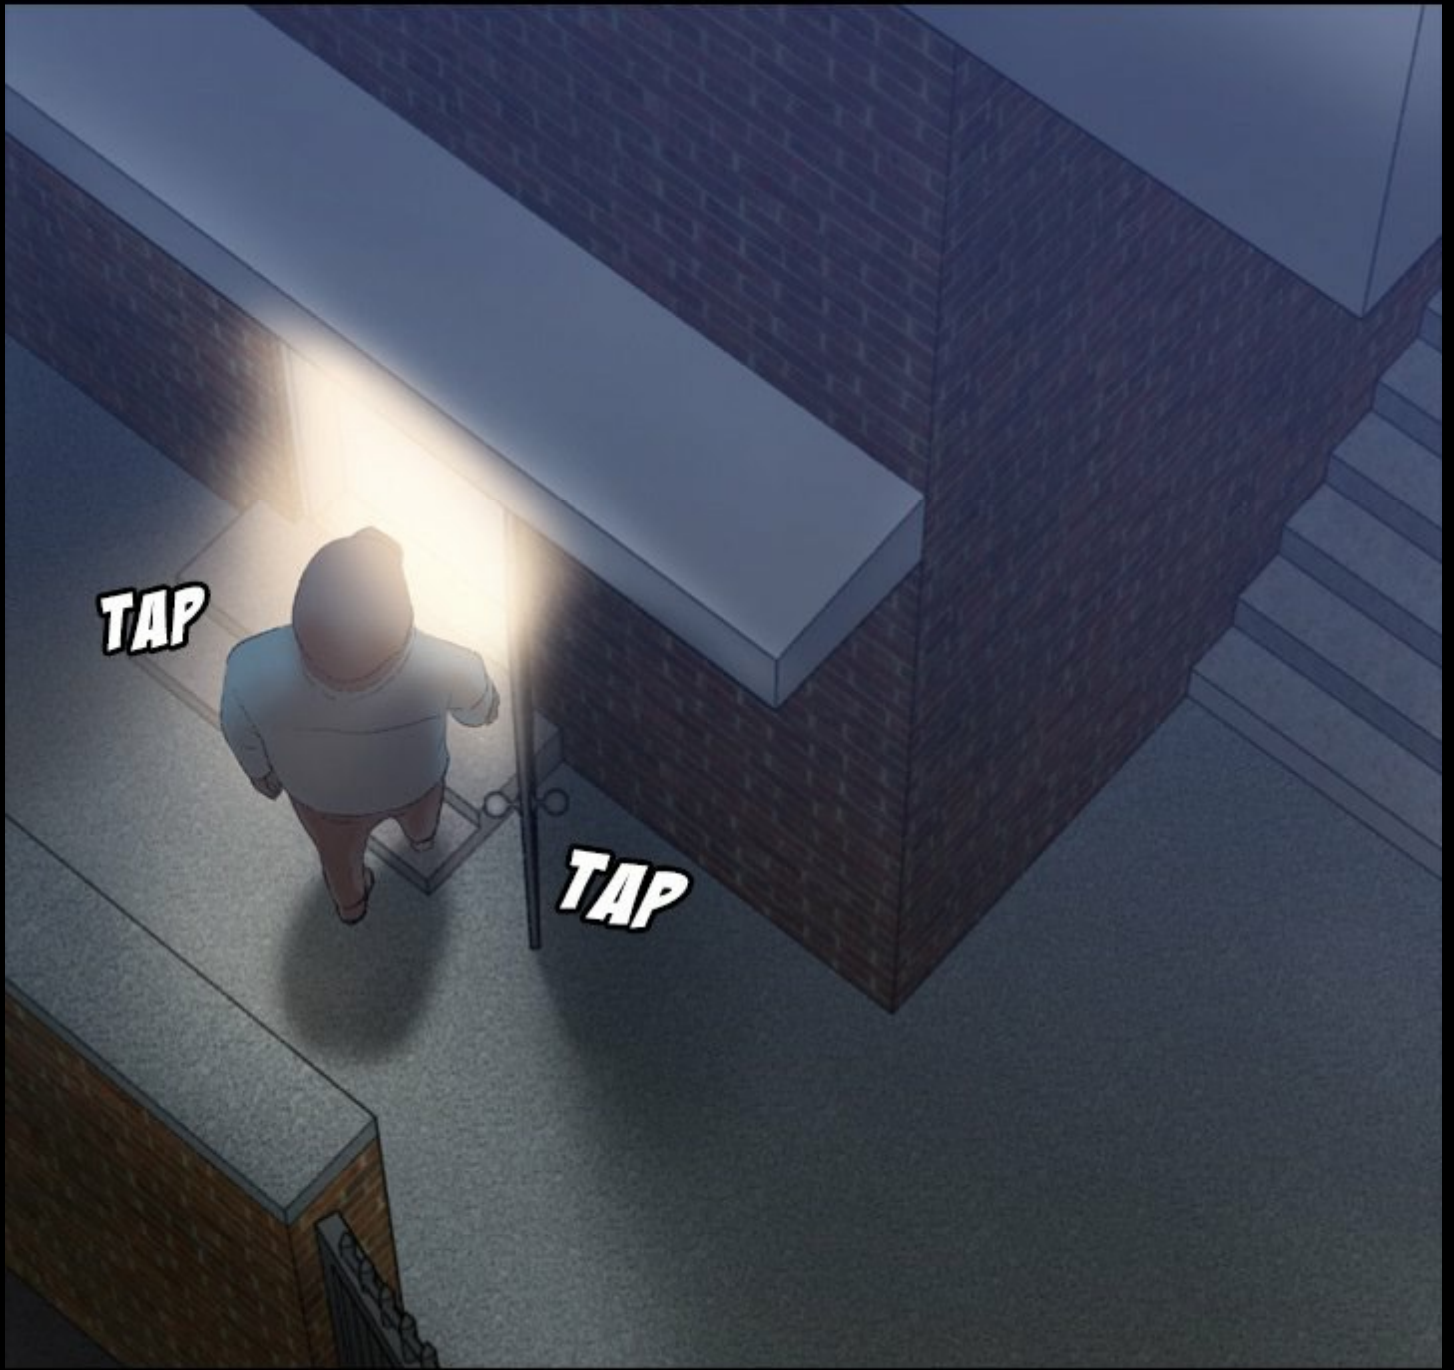

OUAIS, RETENEZ-LE
LÀ-BAS, PENDANT ENVIRON
30 MINUTES.

TOOMICS.com

IL Y A UN TRUC QUI
CLOCHE. OUAIS, OK.

HUM...

JULIEN...

A person is shown from the back, wearing a grey t-shirt, with their right hand raised to tap a glass. The background is a kitchen with a light-colored wall, two yellow pendant lights, and a stainless steel range hood. The word "TAP" is written in a stylized, white, italicized font with a black outline, positioned in the center of the image.

TAP

ESPÈCE D'IDIOTE !
NE SAIS-TU PAS QUEL
GENRE D'HOMME EST
TON MARI...?!

HMPF

FWIP

TAP

TAP

CLAC

POURQUOI CETTE
PORTE EST VERROUILLÉE
ALORS QU'ILS VIVENT
ENSEMBLE ?