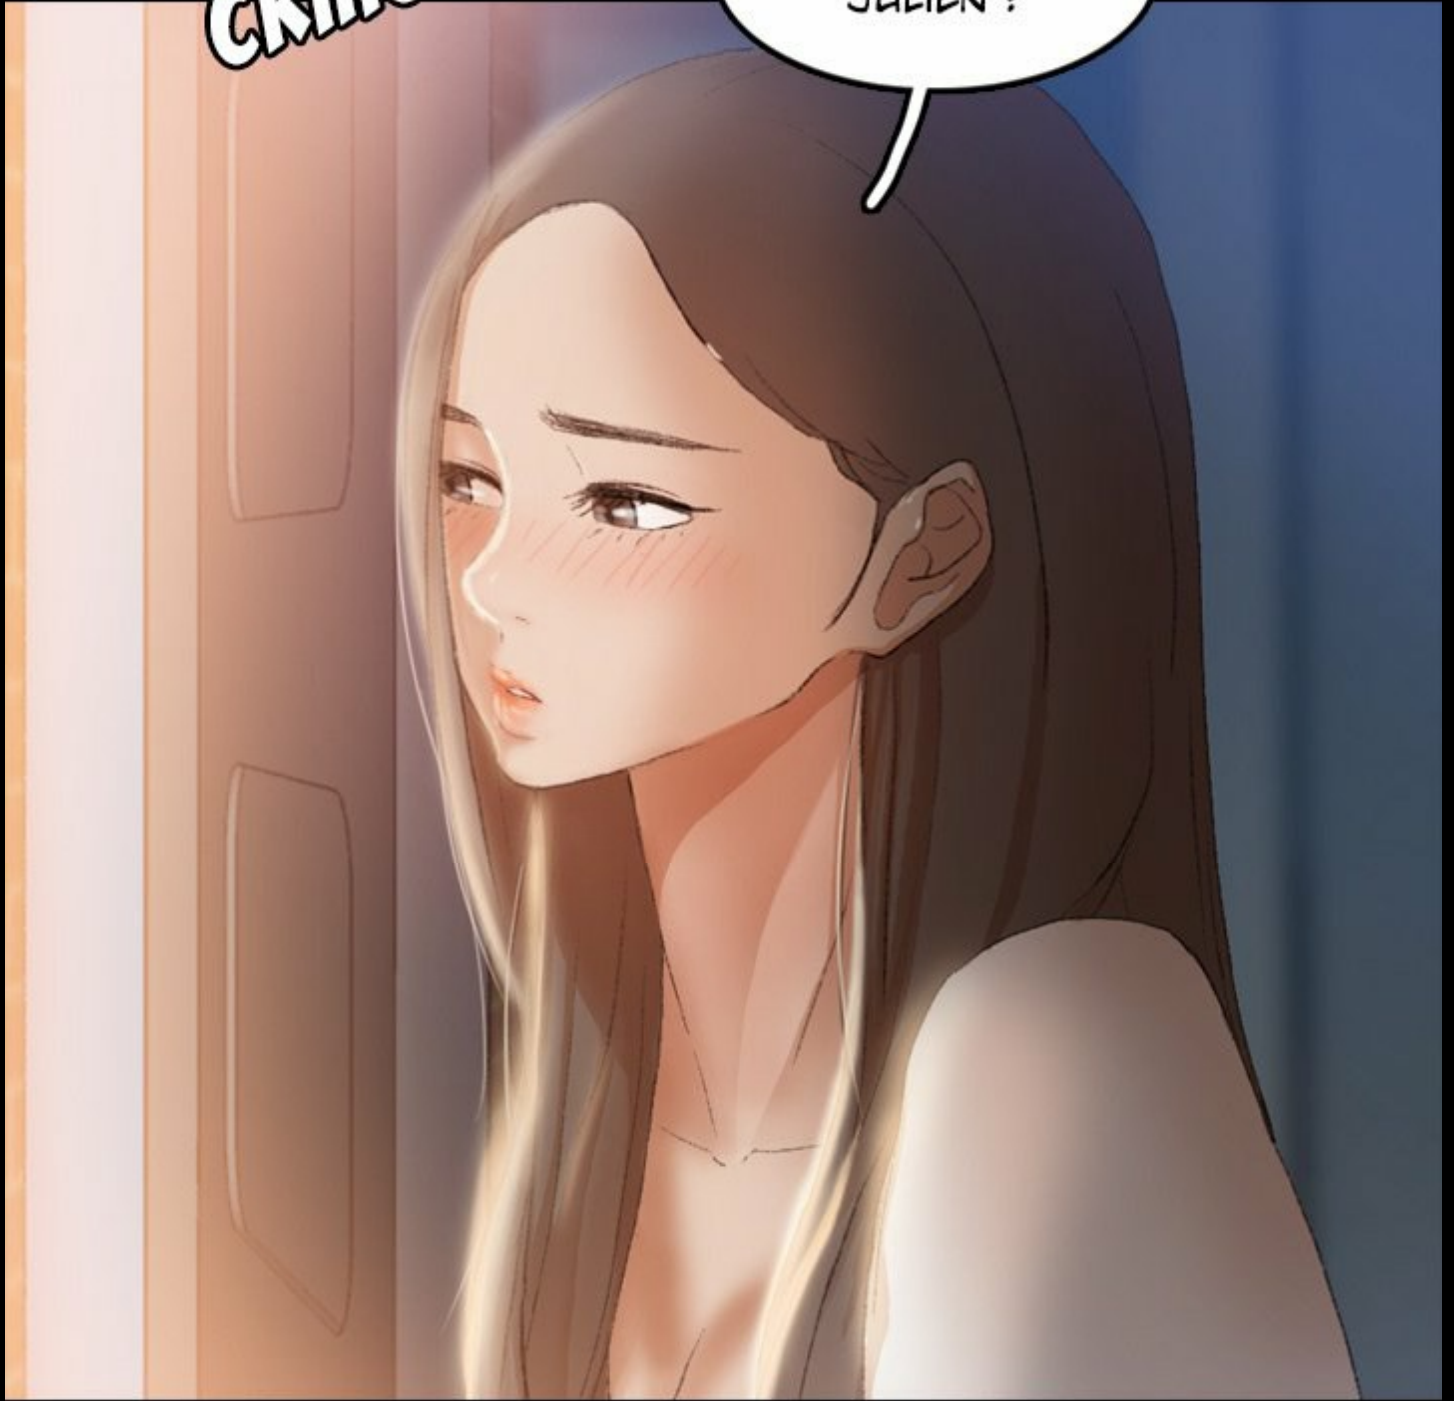

*Les
Joyeux
Voisins*

Scénario/Dessin

SOMEDAY

SUIS-JE FOLLE ? JE NE
PORTE NI SOUTIEN-GORGE
NI CULOTTE.

SWISH

EST-CE QUE
J'ESSAYERAIS DE
SÉDUIRE JULIEN ?

A close-up illustration of a woman's face, looking slightly down and to the left. She has long, dark hair and is blushing, with red lines on her cheeks. A white speech bubble is positioned above her head, containing French text. The background is a dark, textured wall.

NON, JE SUIS
JUSTE ICI POUR LUI
DÉPOSER SON MAILLOT
DE BAIN.

TAP

TAP

CHOP

CRIIIC

ES-TU LÀ,
JULIEN ?

PLOF

JU...