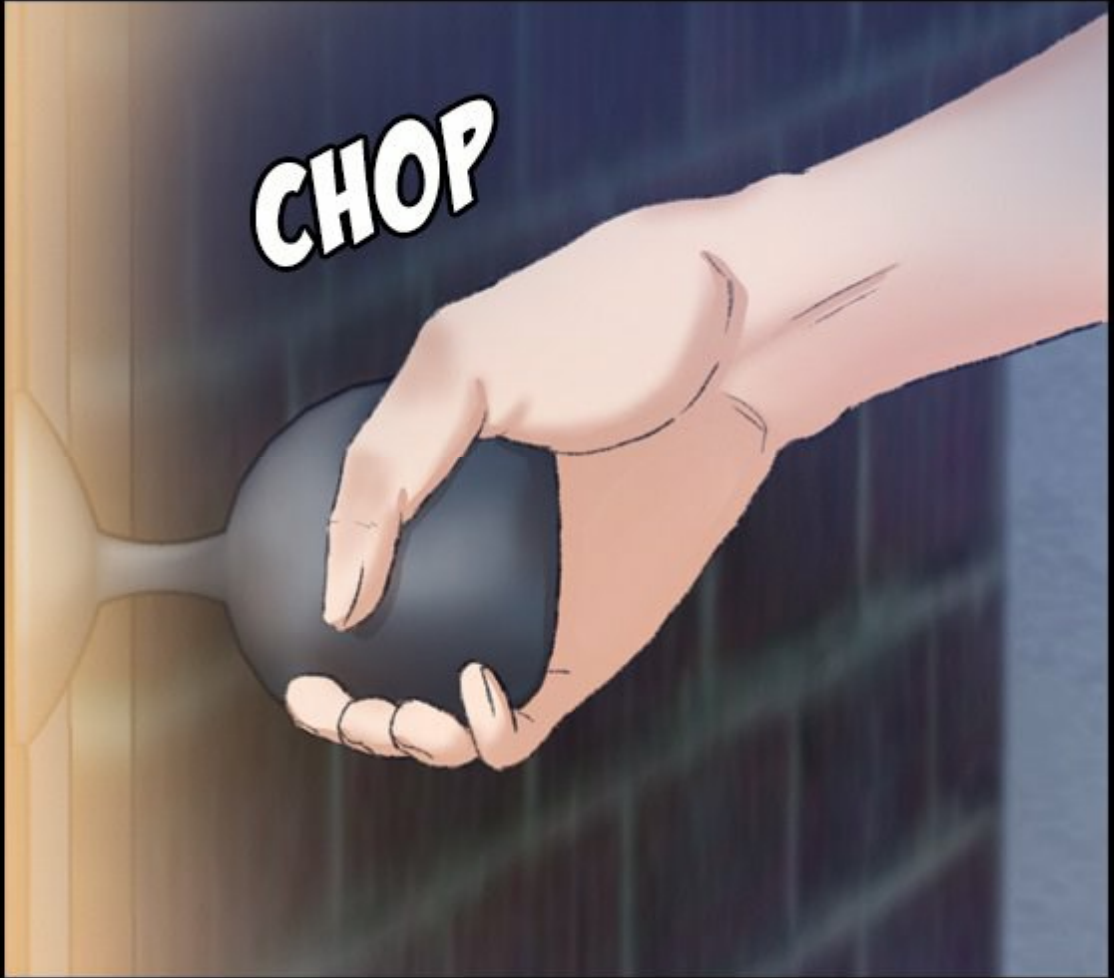

*Les
Joyeux
Voisins*

Scénario/Dessin

SOMEDAY

SUIS-JE FOLLE ? JE NE
PORTE NI SOUTIEN-GORGE
NI CULOTTE.

SWISH

EST-CE QUE
J'ESSAYERAIS DE
SÉDUIRE JULIEN ?

A close-up illustration of a woman's face, looking slightly down and to the left. She has long, dark hair and is blushing, with red lines on her cheeks. A white speech bubble is positioned above her head, containing French text. The background is a dark, textured wall.

NON, JE SUIS
JUSTE ICI POUR LUI
DÉPOSER SON MAILLOT
DE BAIN.

TAP

TAP

CHOP

CRIIIC

ES-TU LÀ,
JULIEN ?

PLOF

JU...