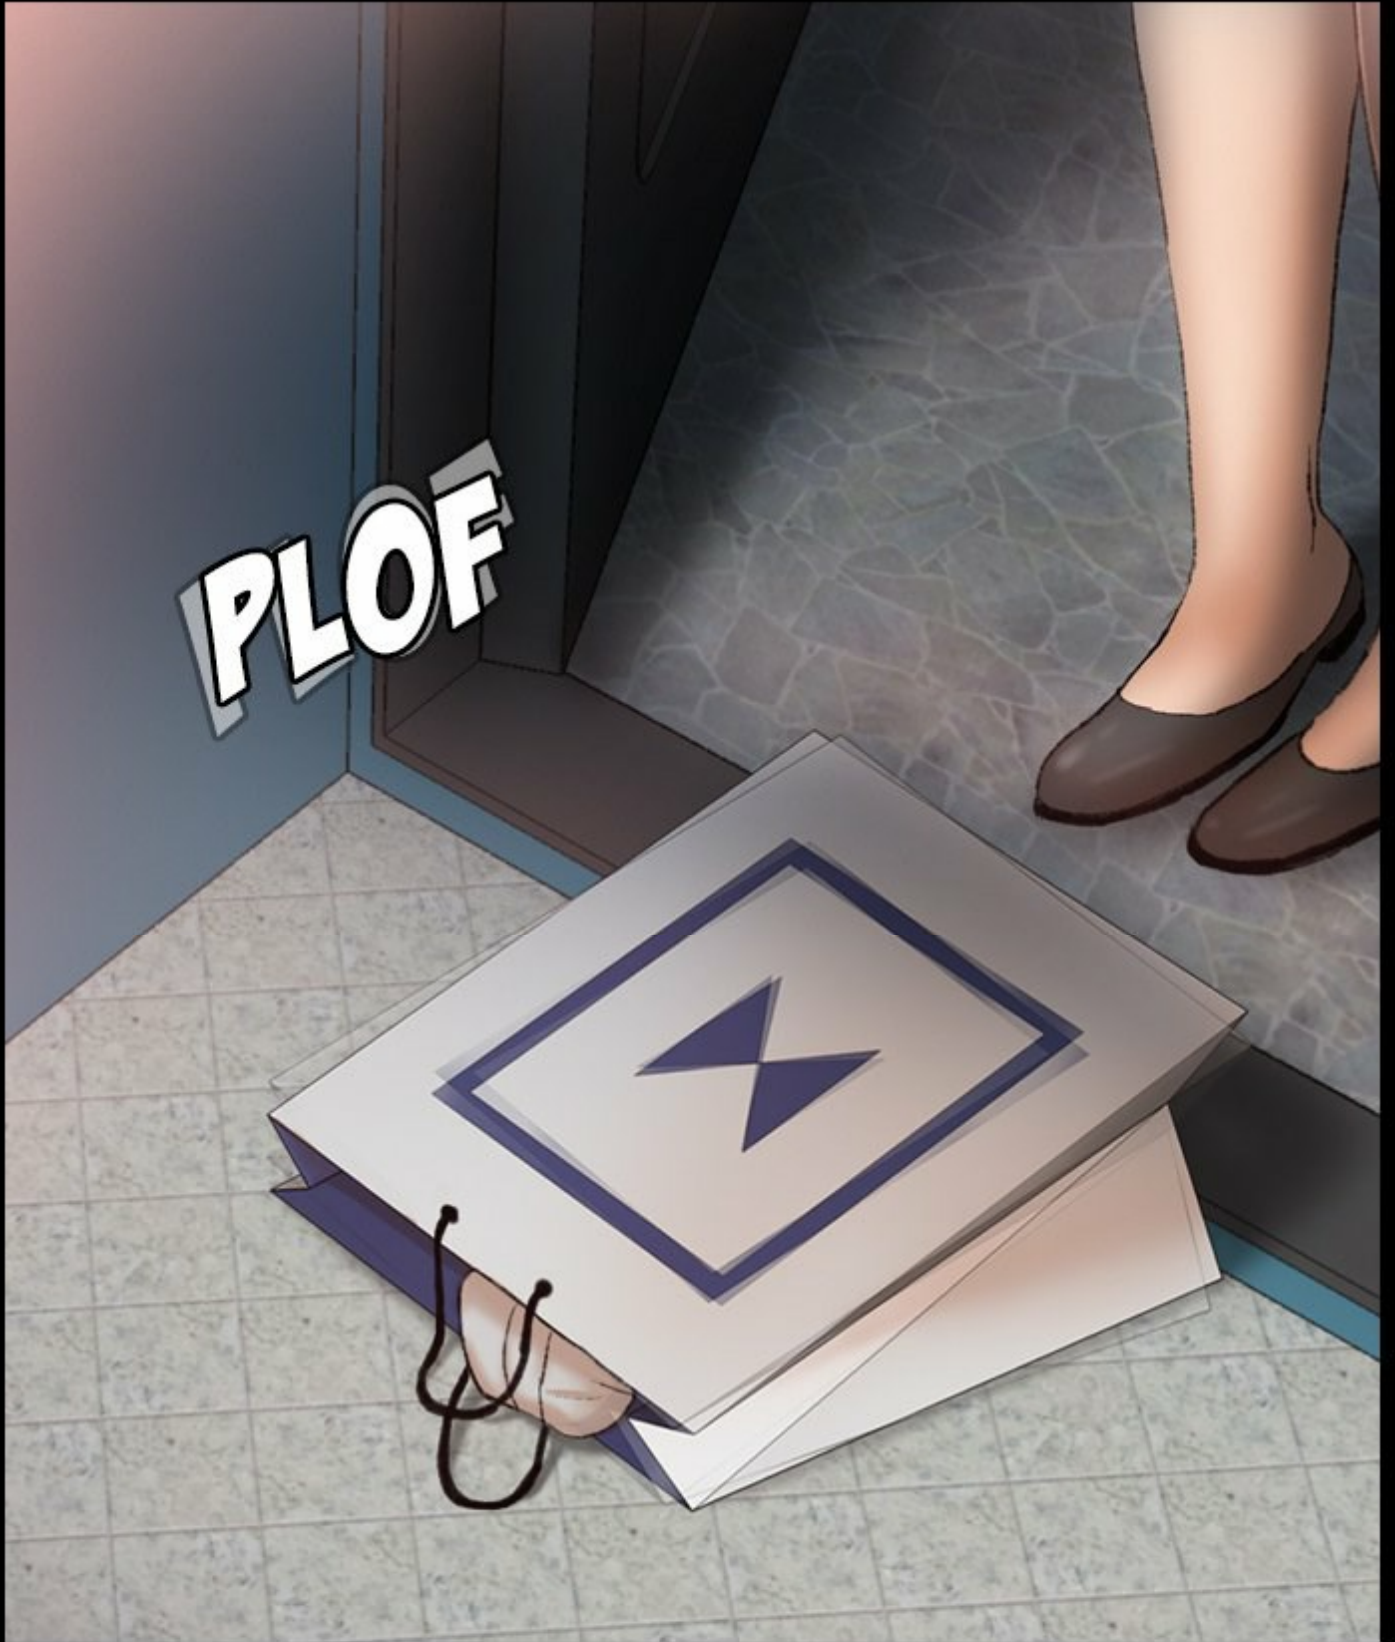

*Les
Joyeux
Voisins*

Scénario/Dessin

SOMEDAY

SUIS-JE FOLLE ? JE NE
PORTE NI SOUTIEN-GORGE
NI CULOTTE.

SWISH

EST-CE QUE
J'ESSAYERAIS DE
SÉDUIRE JULIEN ?

A close-up illustration of a woman's face, looking slightly down and to the left. She has long, dark hair and is blushing, with red lines on her cheeks. A white speech bubble is positioned above her head, containing French text. The background is a dark, textured wall.

NON, JE SUIS
JUSTE ICI POUR LUI
DÉPOSER SON MAILLOT
DE BAIN.

TAP

TAP

CHOP

CRIIIC

ES-TU LÀ,
JULIEN ?

PLOF

JU...