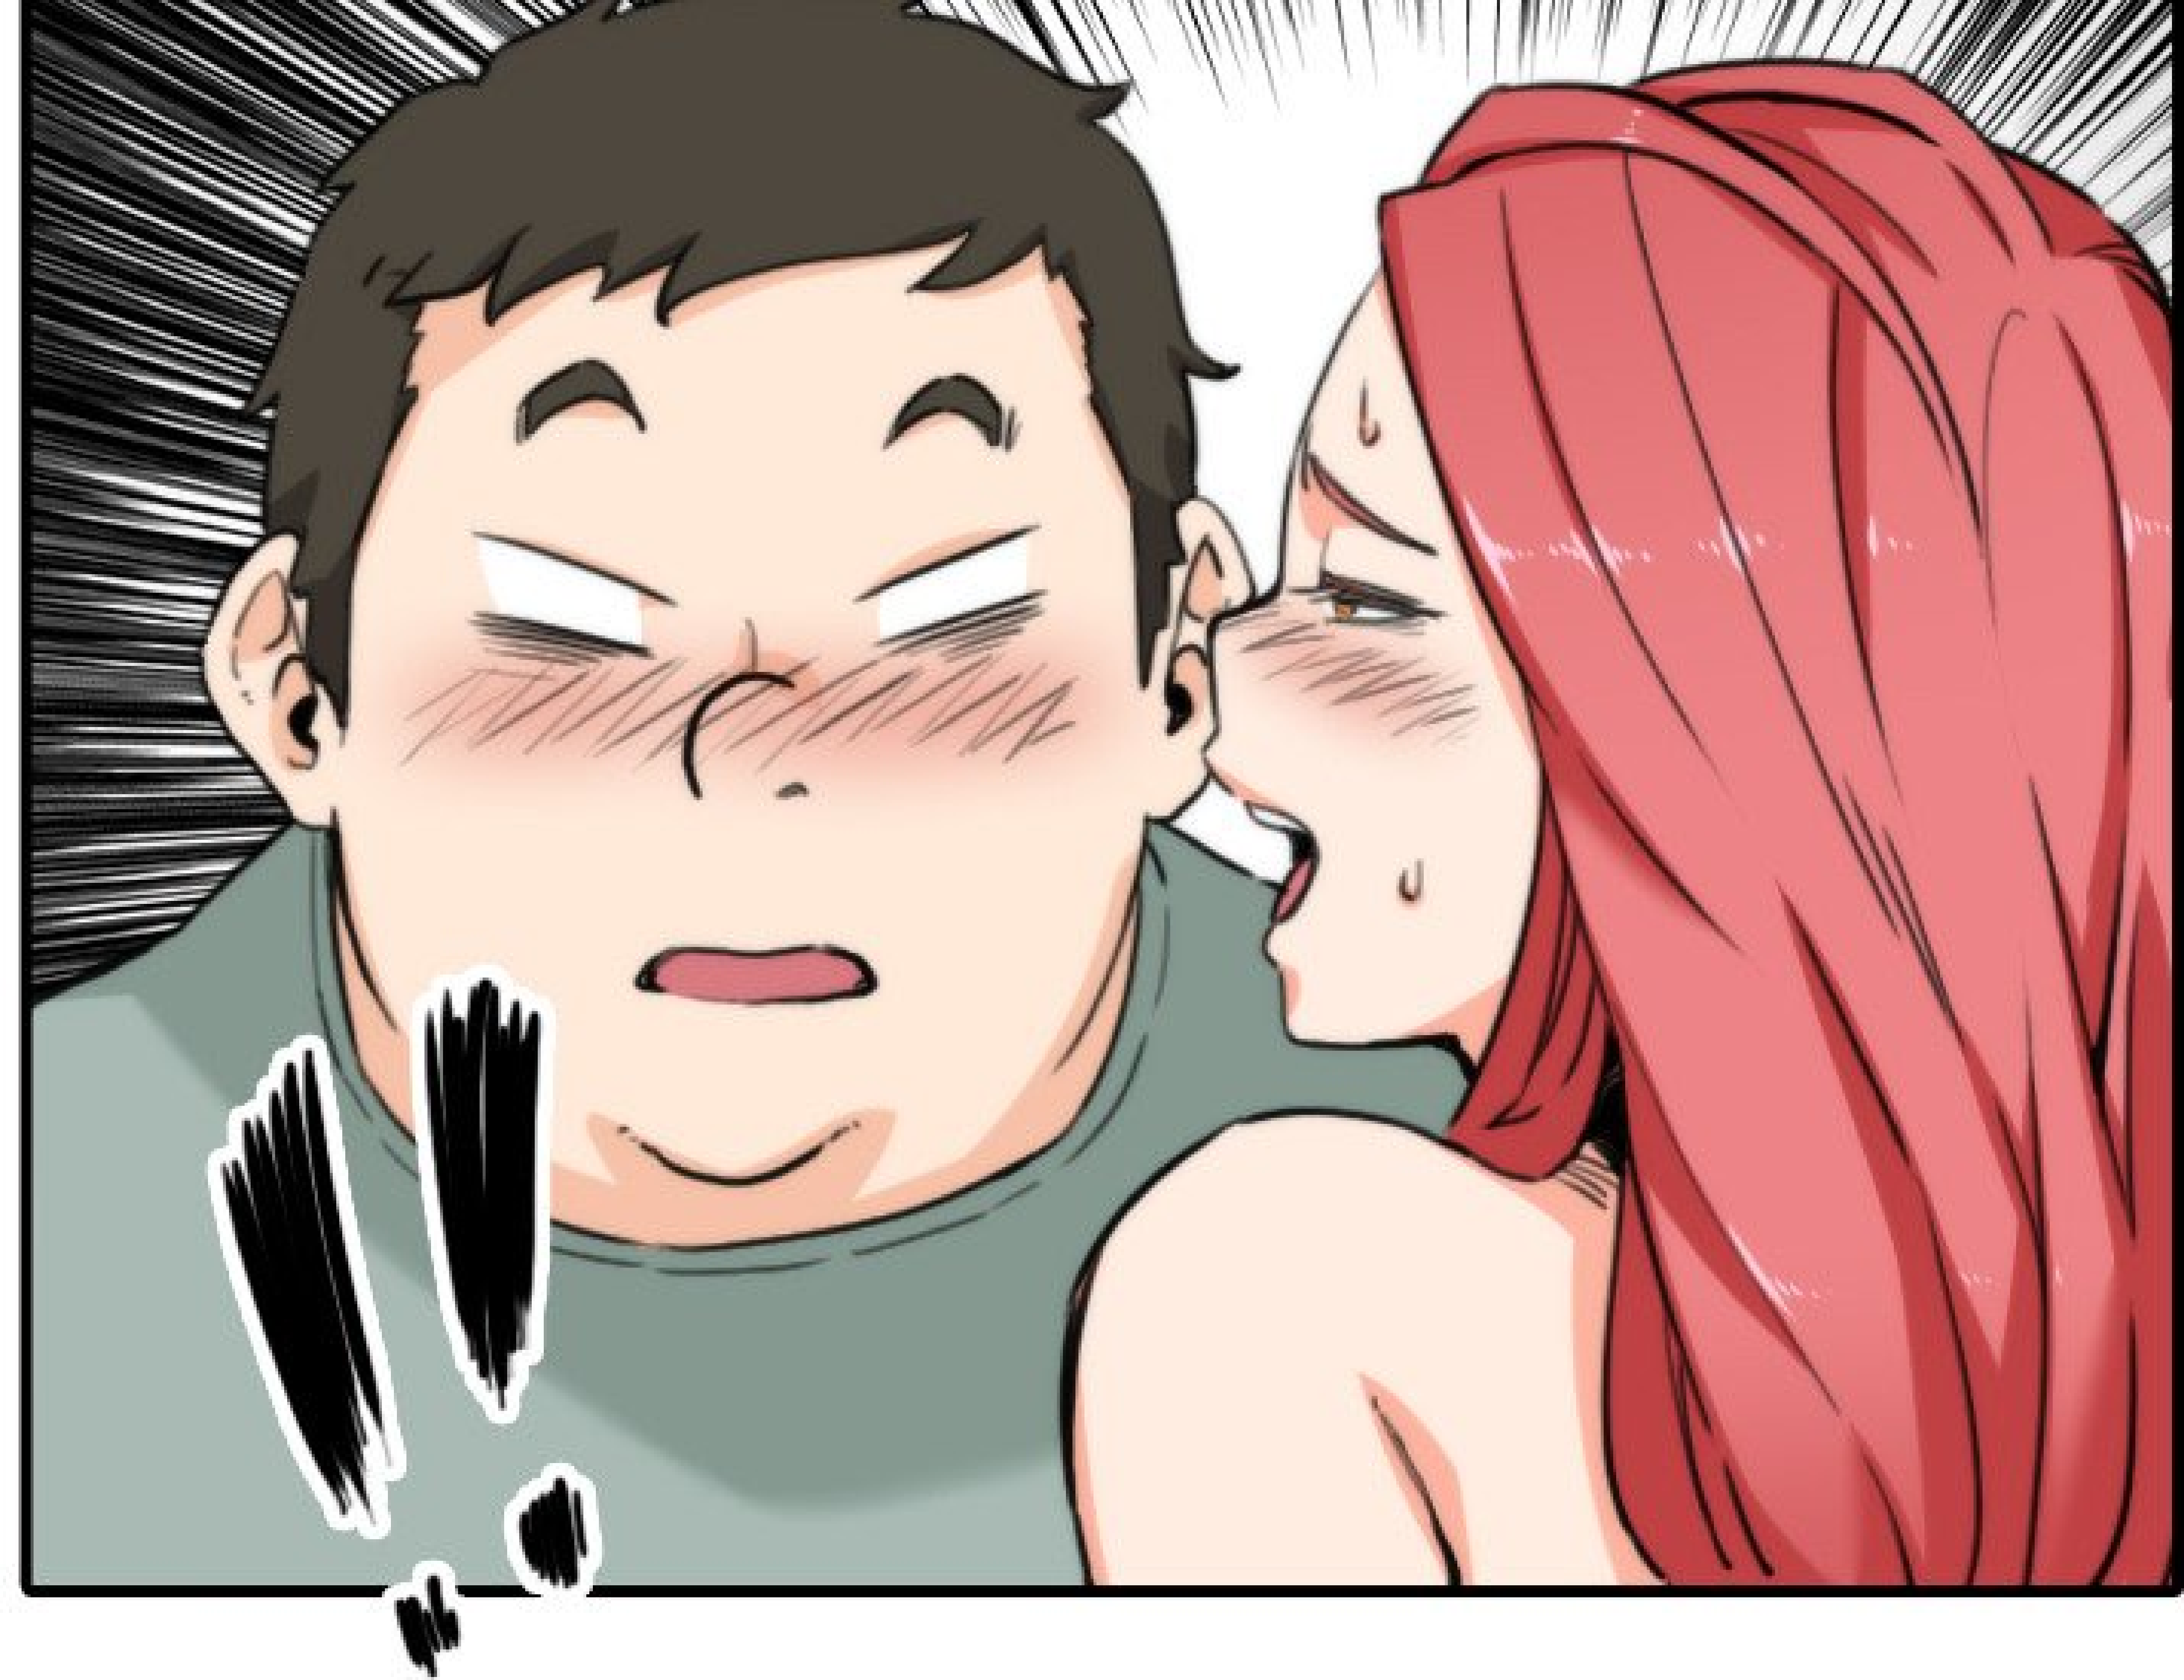

JE VAIS TE
LA SUCER.

CHOP

C'EST FOU...

SPOT MASTER

Scénario : HEUNGGUN KIM
Dessin : HANDLER
Assistant : RUNE BALL

CHAPITRE 34

JEU DE RÔLE

VICE MOTEL