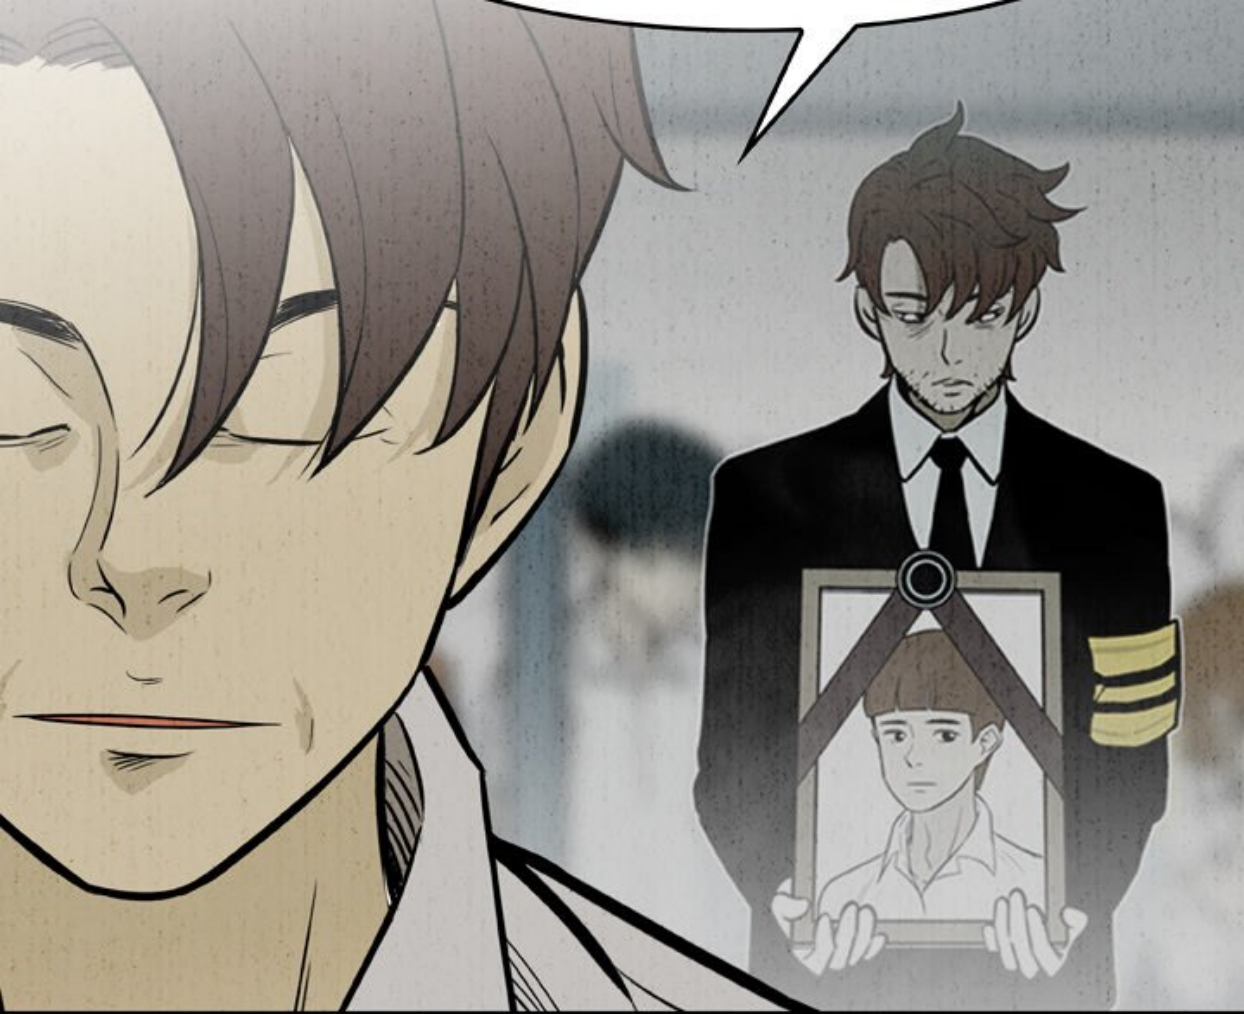

A black and white comic panel. A large, jagged speech bubble dominates the center, containing the text 'HAHAHAHA!' in a bold, slanted, sans-serif font. Below the speech bubble, the top of a character's head and shoulders are visible, looking upwards. The background is a blurred indoor setting with a staircase and a railing. In the bottom right corner, there is a red logo for 'TOOMICS.COM' with a stylized 'T' icon.

AVEZ FAIT ÇA À  
MON FILS, MINHO ?

POURQUOI VOUS AVEZ POUSSÉ  
MINHO À SE SUICIDER ?

MAIS... C'EST  
LE GROUPE DE TAEHO QUI  
L'A HARCELÉ...

ALORS POURQUOI  
VOUS N'ÊTES PAS  
INTERVENUS ?

**FWOOSH**

**ААААА!**