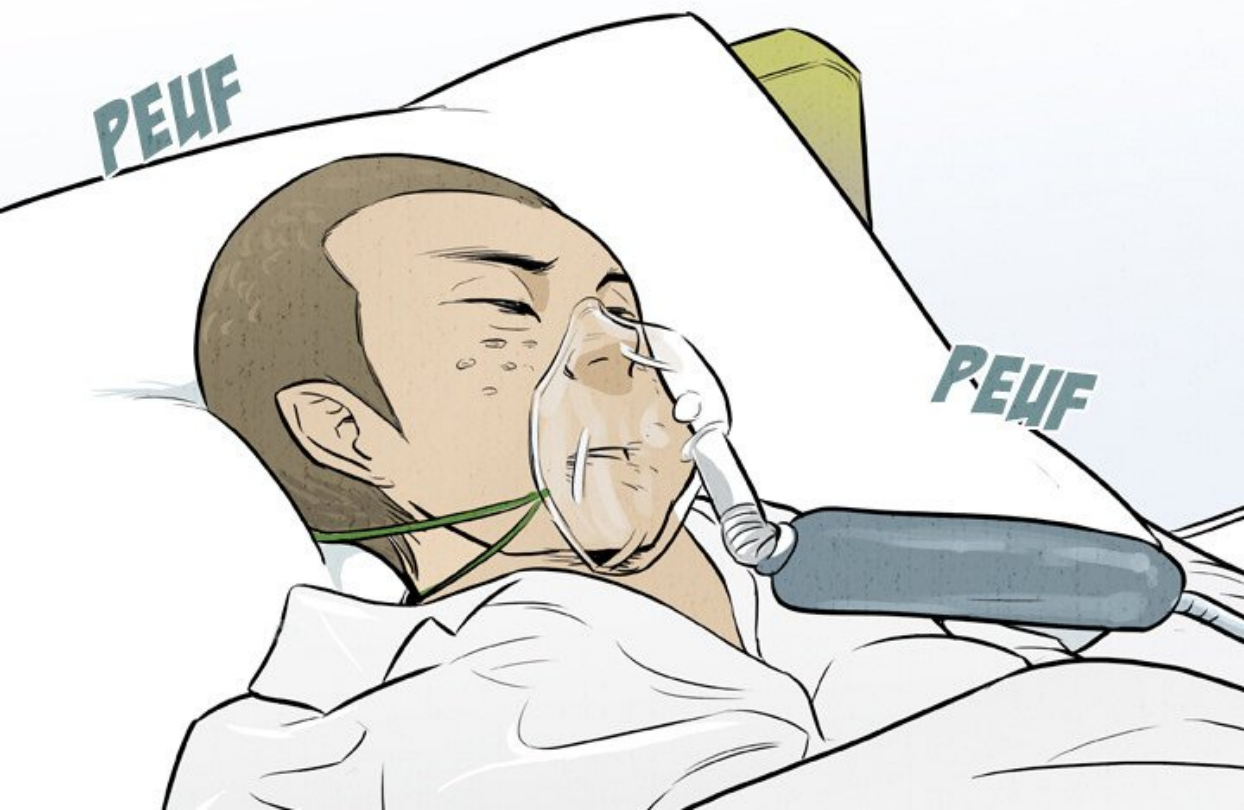

LE PATIENT...  
IL S'EST RÉVEILLÉ !

HMM ? DE QUI  
PARLEZ-VOUS ?

LE LYCÉEN QUI AVAIT  
ÉTÉ POIGNARDÉ !

QU-QUOI ?

**PEUF**

**PEUF**

*Handwritten text in red ink, partially obscured by grey splatters.*

**BAM**

**BAM**

AH... TAEHO...  
LE FAIT QU'IL AIT DÉNONCÉ JAEHOON  
ÉTAIT UN RETOURNEMENT INTÉRESSANT...  
ÇA M'A BEAUCOUP PLU...

MAIS...

MAINTENANT QUE J'Y PENSE...  
S'IL FINIT EN DÉTENTION APRÈS  
LE PROCÈS, JE NE POURRAIS JAMAIS  
LE TUER...

TUNE...

A close-up illustration of a person's back, showing a zipper pull on a tan-colored garment. The zipper pull is a small, dark, rectangular piece with a circular hole. The word "ZIP" is written in a bold, red, sans-serif font above the zipper pull. The background is a plain, light tan color.