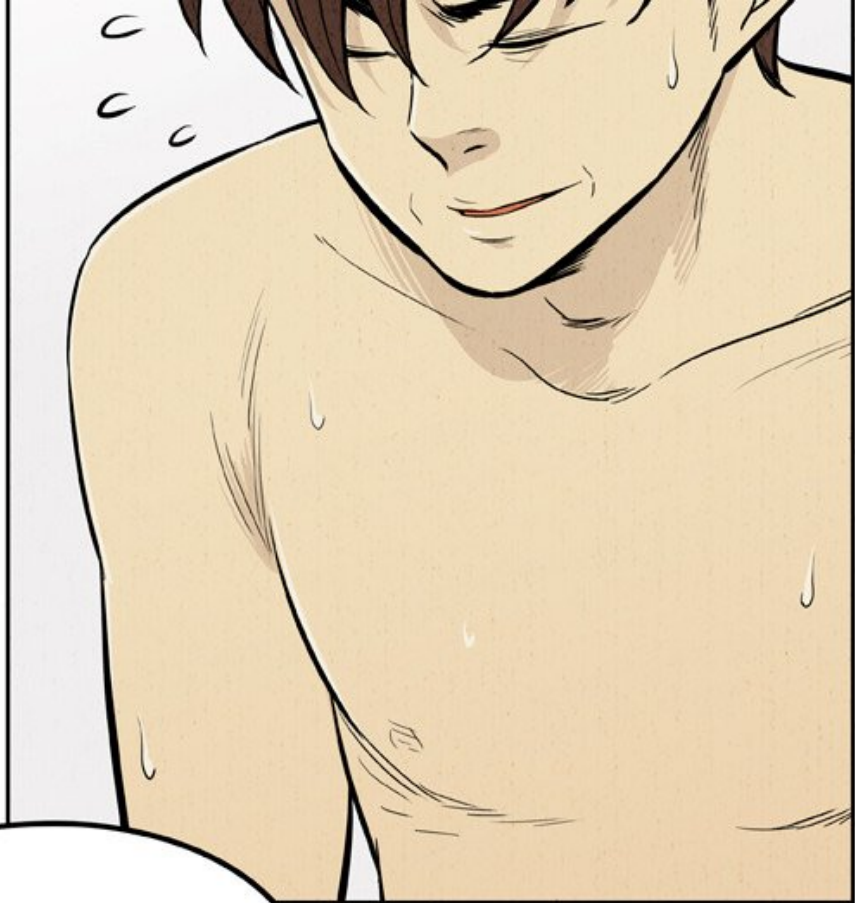

**BAM**

**BAM**

AH... TAEHO...  
LE FAIT QU'IL AIT DÉNONCÉ JAEHOON  
ÉTAIT UN RETOURNEMENT INTÉRESSANT...  
ÇA M'A BEAUCOUP PLU...

MAIS...

MAINTENANT QUE J'Y PENSE...  
S'IL FINIT EN DÉTENTION APRÈS  
LE PROCÈS, JE NE POURRAIS JAMAIS  
LE TUER...

**BAM**

**BAM**

AH... QUE VAIS-JE FAIRE ?

TAEHO GO...  
C'ÉTAIT L'UN DE CEUX  
QUE J'AVAIS LE PLUS ENVIE  
DE TUER...

DAESUNG ?

OH... OUI ?

À QUOI TU  
RÉFLÉCHIS PENDANT  
QU'ON COUCHE  
ENSEMBLE ?

R-RIEN...

A close-up illustration of a character's head and shoulders. The character has dark brown, spiky hair that covers their eyes. They have a pale complexion and a small, pointed ear is visible on the right side. Their expression is one of nervousness or embarrassment, with their mouth slightly open and a small sweat drop or blush on their cheek. The character is looking downwards and to the right.

TUNE...

A close-up illustration of a person's back, showing a zipper pull on a tan-colored garment. The zipper pull is a small, dark, rectangular piece with a circular hole. The word "ZIP" is written in a bold, red, sans-serif font above the zipper pull. The background is a plain, light tan color.