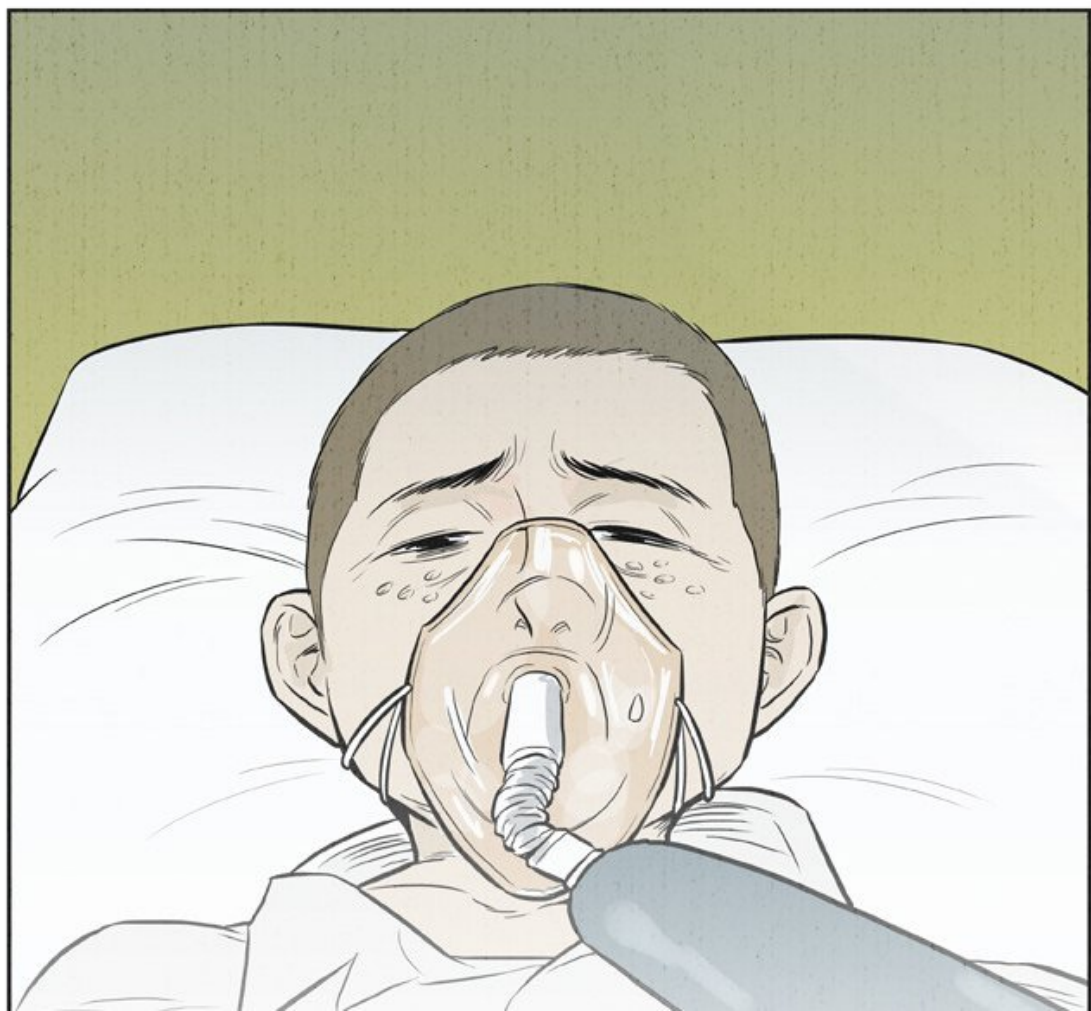

IL FINIRA  
SANS DOUTE AVEC  
DU SURSIS...

?!

HEIN ?  
SI ÇA ARRIVE...

JE POURRAI TUER TAEHO  
DE MES PROPRES MAINS !

À SUIVRE