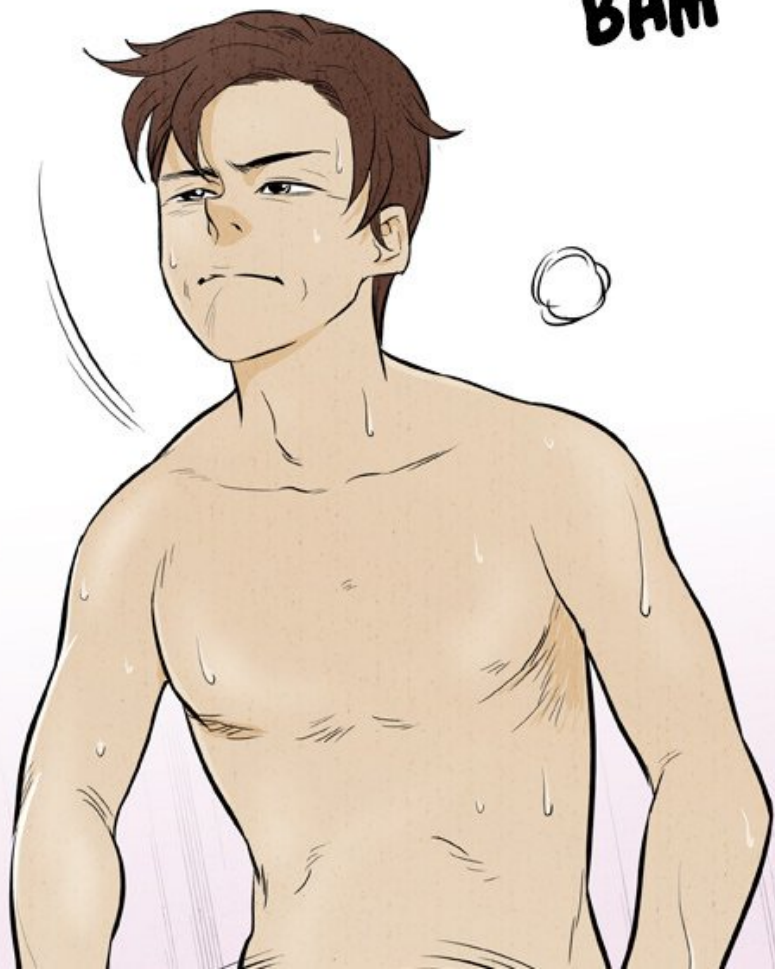

**BAM**

**BAM**

AH... TAEHO...  
LE FAIT QU'IL AIT DÉNONCÉ JAEHOON  
ÉTAIT UN RETOURNEMENT INTÉRESSANT...  
ÇA M'A BEAUCOUP PLU...

MAIS...

MAINTENANT QUE J'Y PENSE...  
S'IL FINIT EN DÉTENTION APRÈS  
LE PROCÈS, JE NE POURRAIS JAMAIS  
LE TUER...

**BAM**

**BAM**

AH... QUE VAIS-JE FAIRE ?

TAEHO GO...  
C'ÉTAIT L'UN DE CEUX  
QUE J'AVAIS LE PLUS ENVIE  
DE TUER...

DAESUNG ?

OH... OUI ?

À QUOI TU  
RÉFLÉCHIS PENDANT  
QU'ON COUCHE  
ENSEMBLE ?

R-RIEN...

A close-up illustration of a character's head and shoulders. The character has dark brown, spiky hair that covers their eyes. They have a pale complexion and a small, pointed ear is visible on the right side. Their expression is one of nervousness or embarrassment, with their mouth slightly open and a small sweat drop or blush on their cheek. The character is looking downwards and to the right.

TUNE...

A close-up illustration of a person's back, showing a zipper pull on a tan-colored garment. The zipper pull is a small, dark, rectangular piece with a circular hole. The word "ZIP" is written in a bold, red, sans-serif font above the zipper pull. The background is a plain, light tan color.