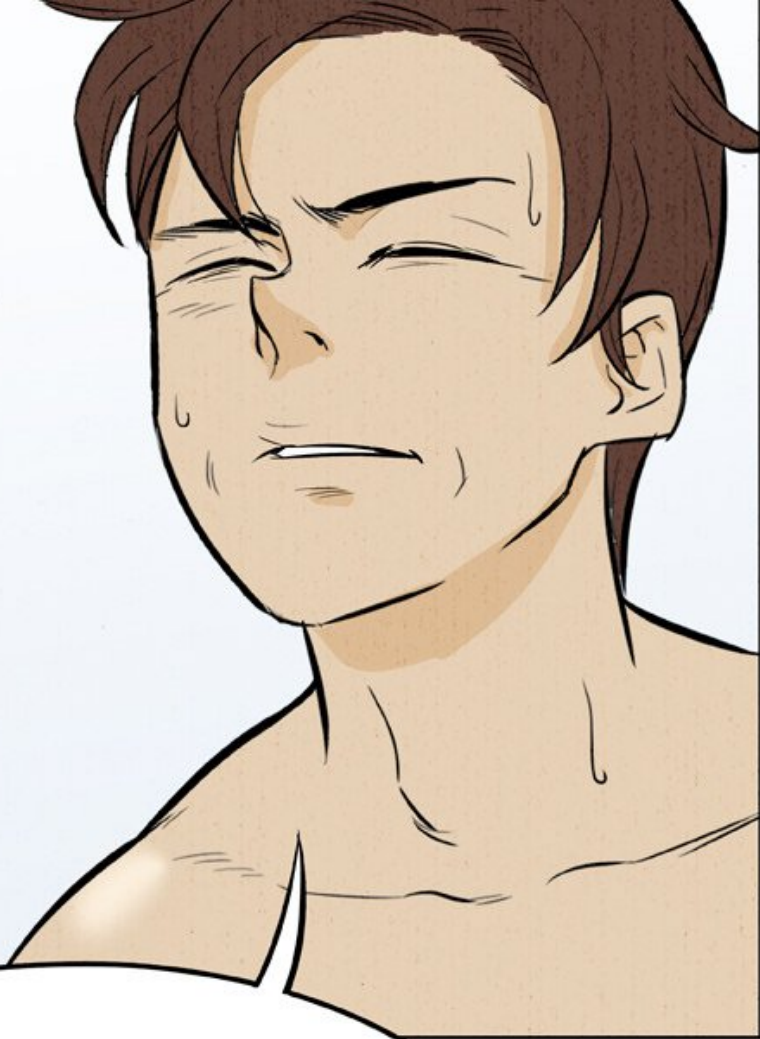

JE N'AI RIEN FAIT AVEC ELLE,
MAIS SI ÇA T'ENNUIE, JE FERAI
PLUS ATTENTION À L'AVENIR.