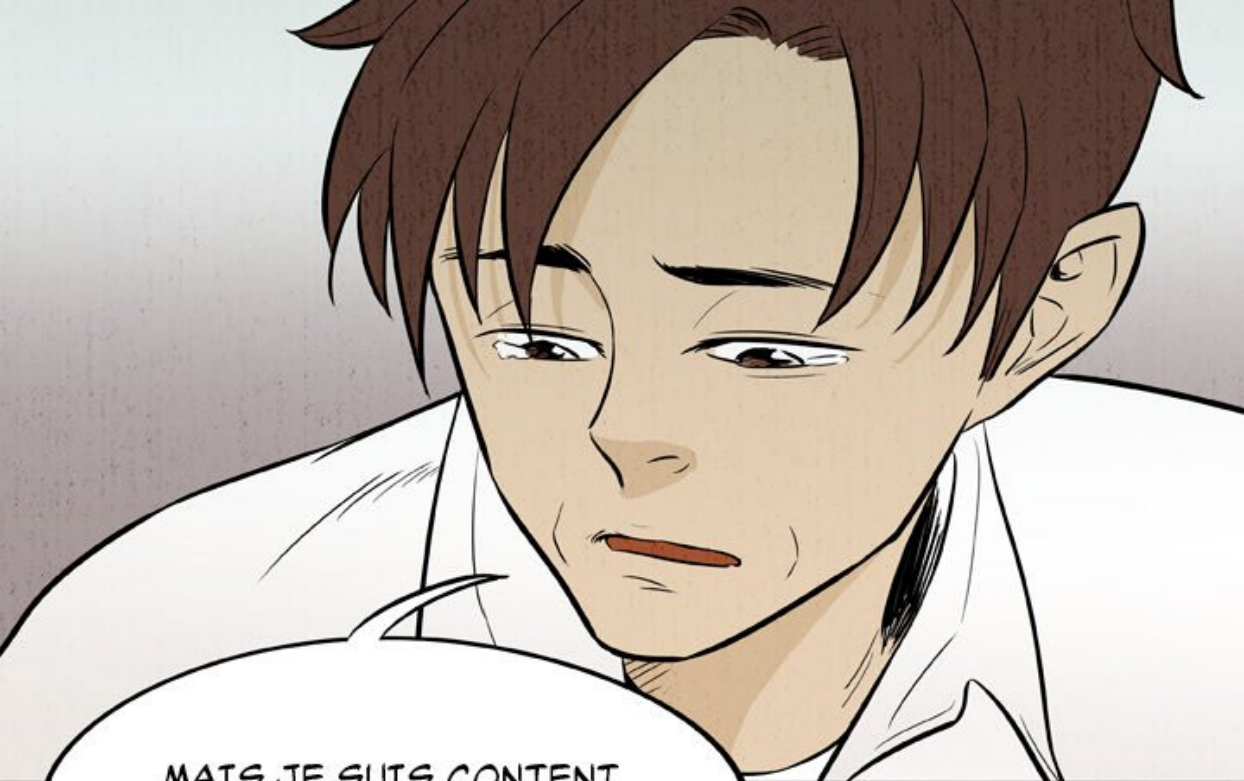

MAIS JE SUIS CONTENT
QUE TU AIES SURVÉCU...