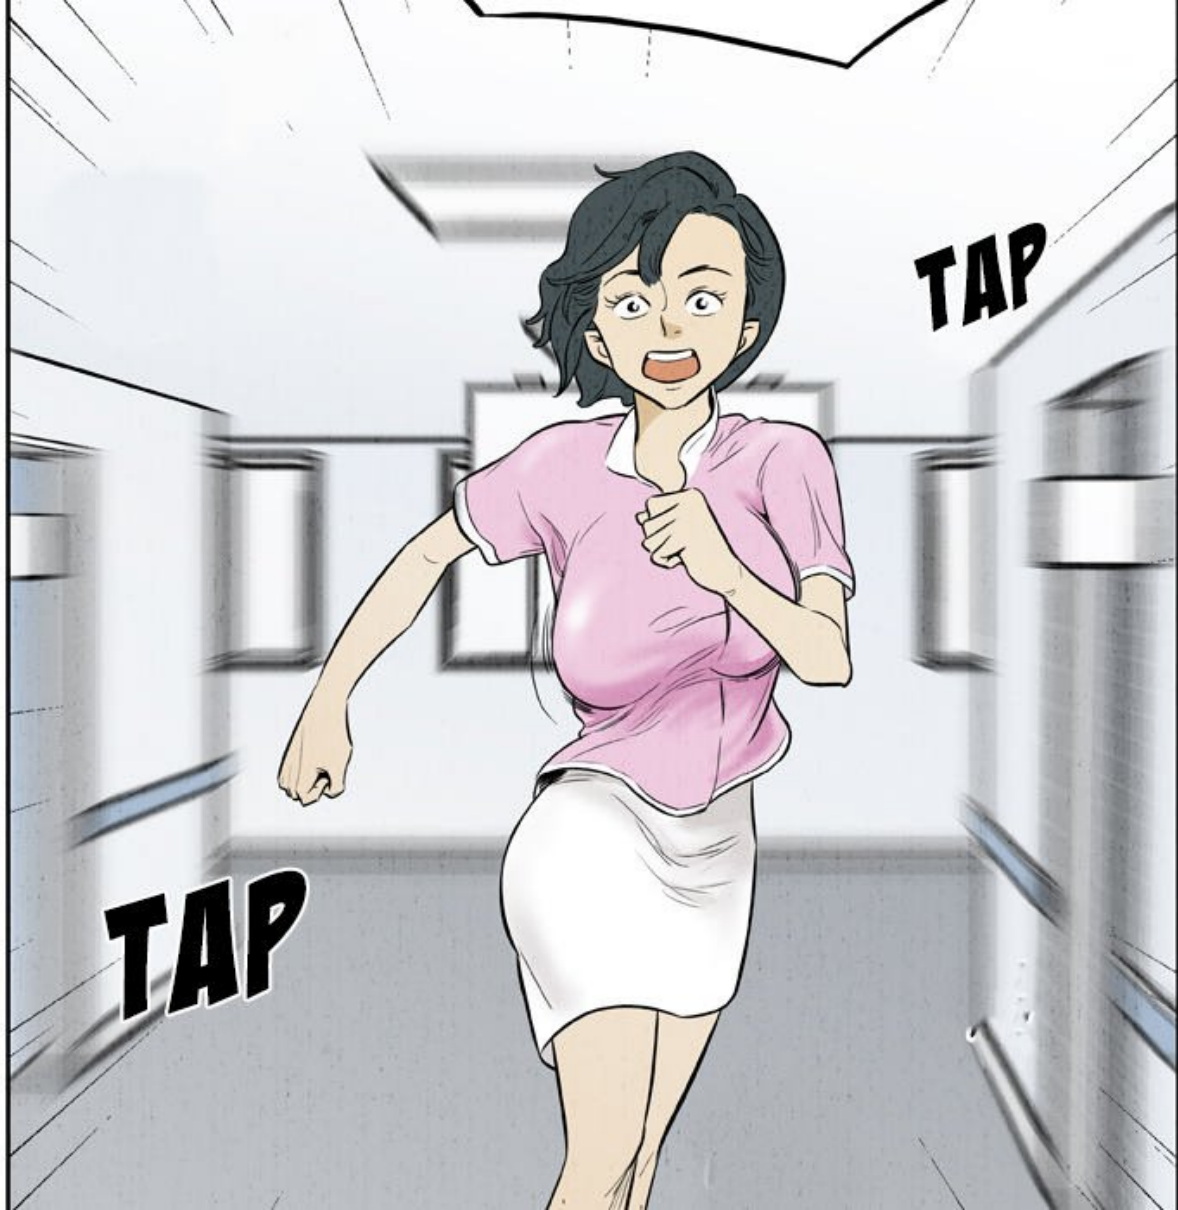

HÔPITAL  
UNIVERSITAIRE  
DE CORÉE

TOOMICS.COM

**TAP**

**TAP**

**TAP**

DOCTEUR !

**TAP**

**TAP**

LE PATIENT...  
IL S'EST RÉVEILLÉ !

HMM ? DE QUI  
PARLEZ-VOUS ?

LE LYCÉEN QUI AVAIT  
ÉTÉ POIGNARDÉ !

QU-QUOI ?

**PEUF**

**PEUF**

*Handwritten text in red ink, partially obscured by grey splatters.*

TUNE...

A close-up illustration of a person's back, showing a zipper pull on a tan-colored garment. The zipper pull is a small, dark, rectangular piece with a circular hole. The word "ZIP" is written in a bold, red, sans-serif font above the zipper pull. The background is a plain, light tan color.