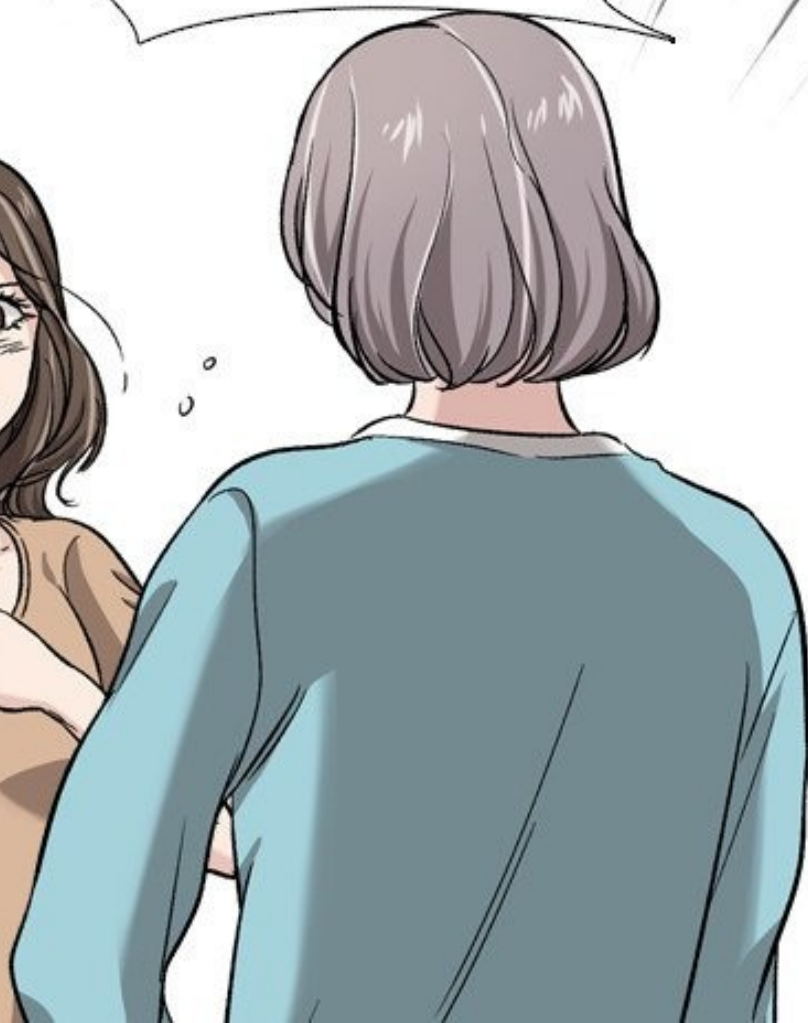

N'EN FAIRE
QU'À TA TÊTE ALORS
QUE TU N'ES Q'UNE
INVITÉE....!!

A white, oval speech bubble is positioned in the bottom left corner of the black background.

TU CROIS QUE CETTE
MAISON T'APPARTIENT ?
HA ! UN PERVERS ?

TU ES LA SEULE À MÉRITER
CE NOM, ICI ! TU ES TELLEMENT
AGLICHEUSE !

PERVERSE ? MOI ?
... AH OUI ?

ALORS COMMENT EXPLIQUER
LE SPERME SUR CETTE CULOTTE ?
JE NE L'AI MÊME PAS ENCORE
PORTÉE.

JE SUIS RENTRÉE ET
C'ÉTAIT DANS LE BAC À LINGE SALE.
QUAND JE SUIS PARTIE, ELLE
ÉTAIT ENCORE DANS MA
COMMODE...

... REGARDE TOUT
LE SPERME QU'IL Y A
DESSUS...

TU PEUX ME L'EXPLIQUER ??
C'EST TOUJOURS MOI, LA
PERVERSE ?!

A comic book panel featuring two characters. On the left, a character with short brown hair is shown in profile, looking towards the right. On the right, a character with short, wavy purple hair is shown from a three-quarter view, looking back at the first character with a serious expression. A speech bubble above the purple-haired character contains the text "CONNER... TU...!!".