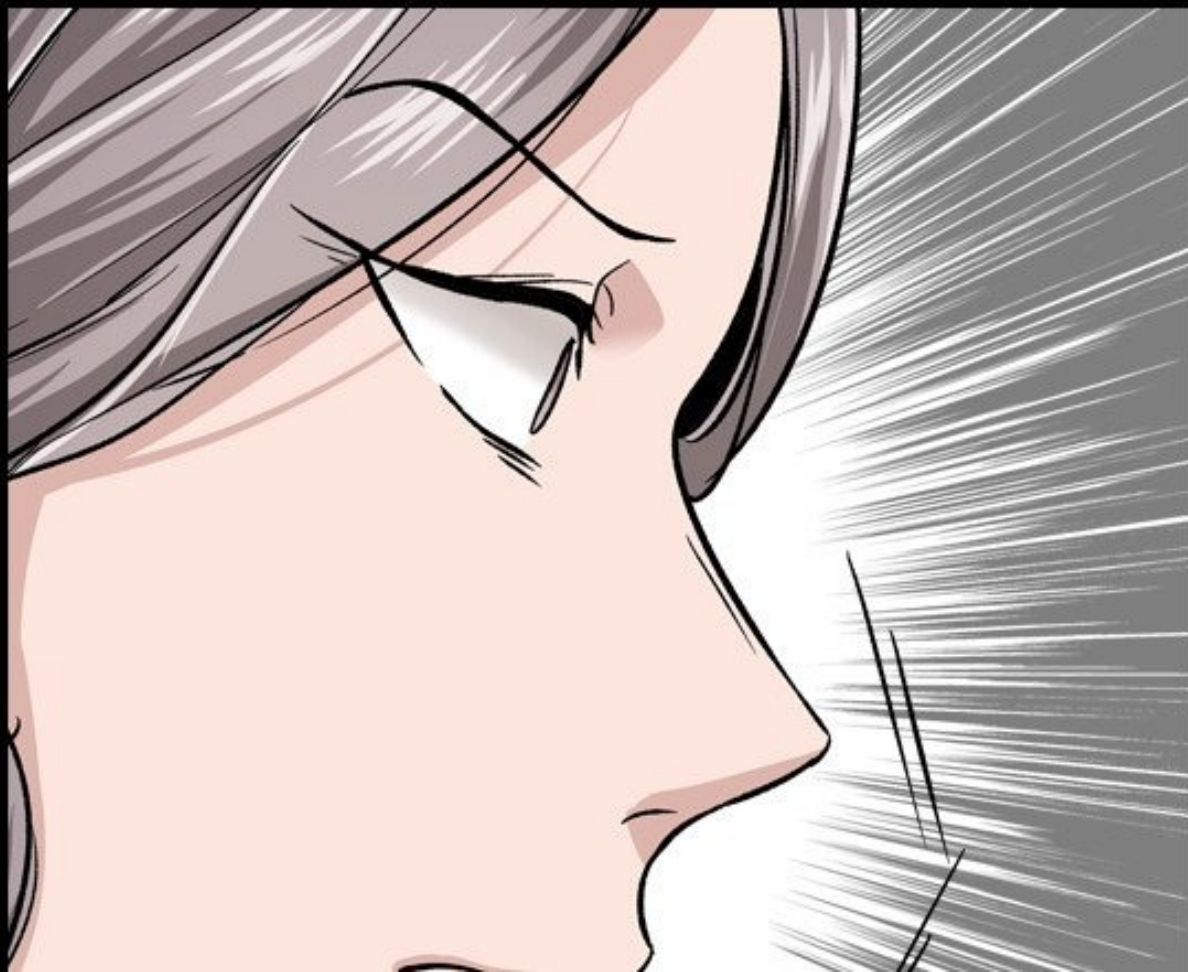

TU ES LA SEULE À MÉRITER
CE NOM, ICI ! TU ES TELLEMENT
AGLICHEUSE !

PERVERSE ? MOI ?
... AH OUI ?

ALORS COMMENT EXPLIQUER
LE SPERME SUR CETTE CULOTTE ?
JE NE L'AI MÊME PAS ENCORE
PORTÉE.

JE SUIS RENTRÉE ET
C'ÉTAIT DANS LE BAC À LINGE SALE.
QUAND JE SUIS PARTIE, ELLE
ÉTAIT ENCORE DANS MA
COMMODE...

... REGARDE TOUT
LE SPERME QU'IL Y A
DESSUS...

TU PEUX ME L'EXPLIQUER ??
C'EST TOUJOURS MOI, LA
PERVERSE ?!

A comic book panel featuring two characters. On the left, a character with short brown hair is shown in profile, looking towards the right. On the right, a character with short, wavy purple hair is shown from a three-quarter view, looking back at the first character with a serious expression. A speech bubble above the purple-haired character contains the text "CONNER... TU...!!".