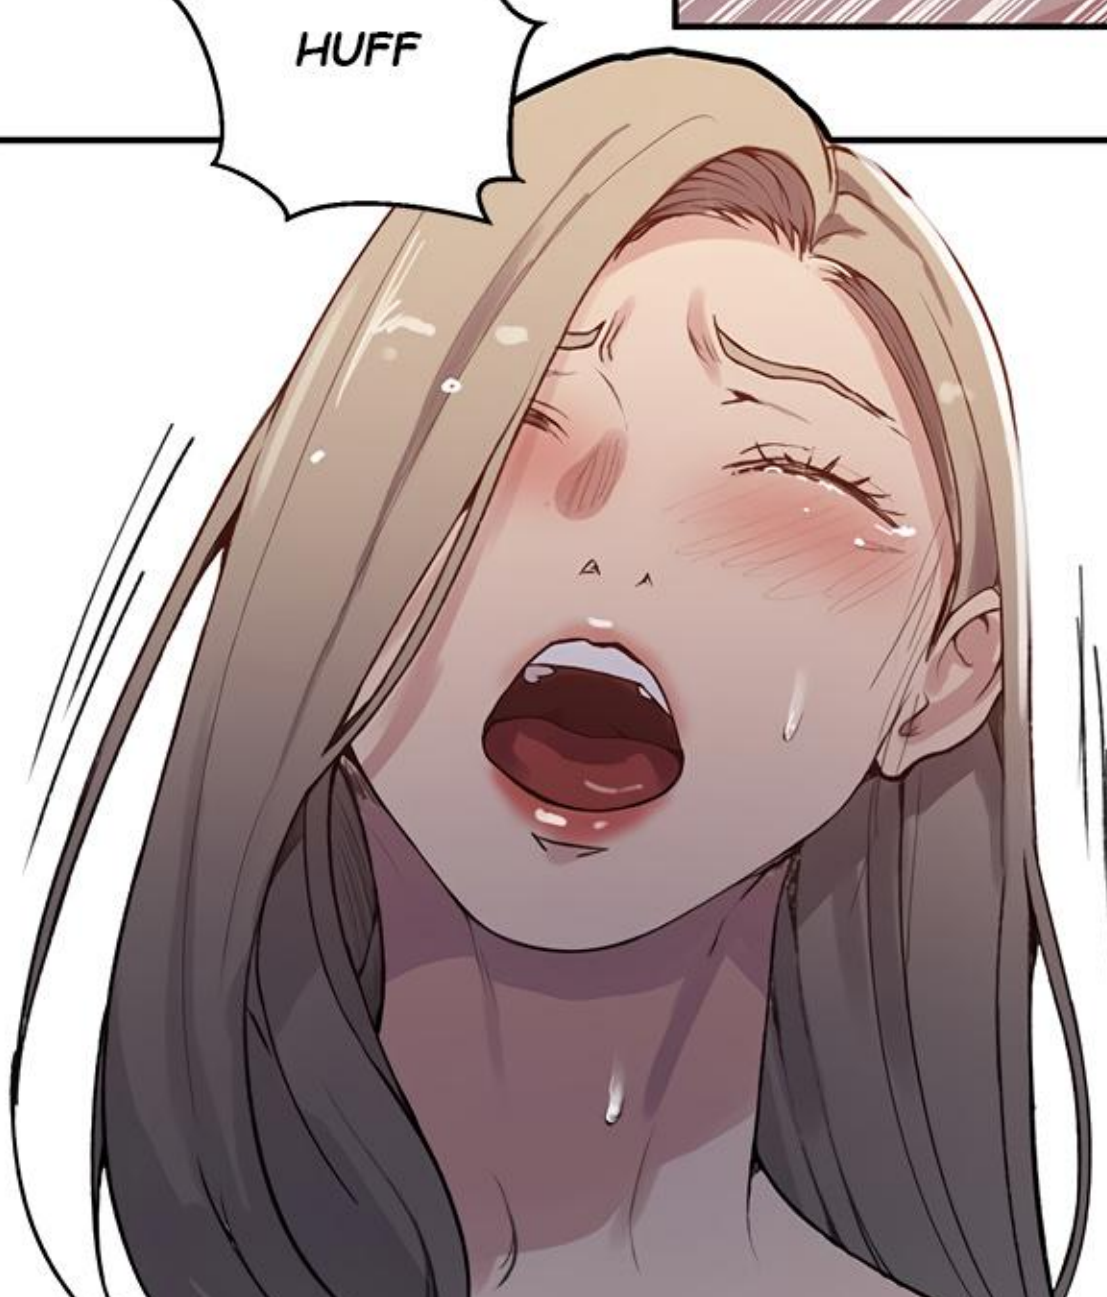

Secret Class

Chapitre 170

AUTEUR :
WANG KANG CHEOL
ILLUSTRATRICE :
MINA-CHAN
ASSISTANT POUR LES COULEURS :
JIRUN

TRADUCTION ET ÉDITION :

SQUELCH

HAA

HUFF

OHH...