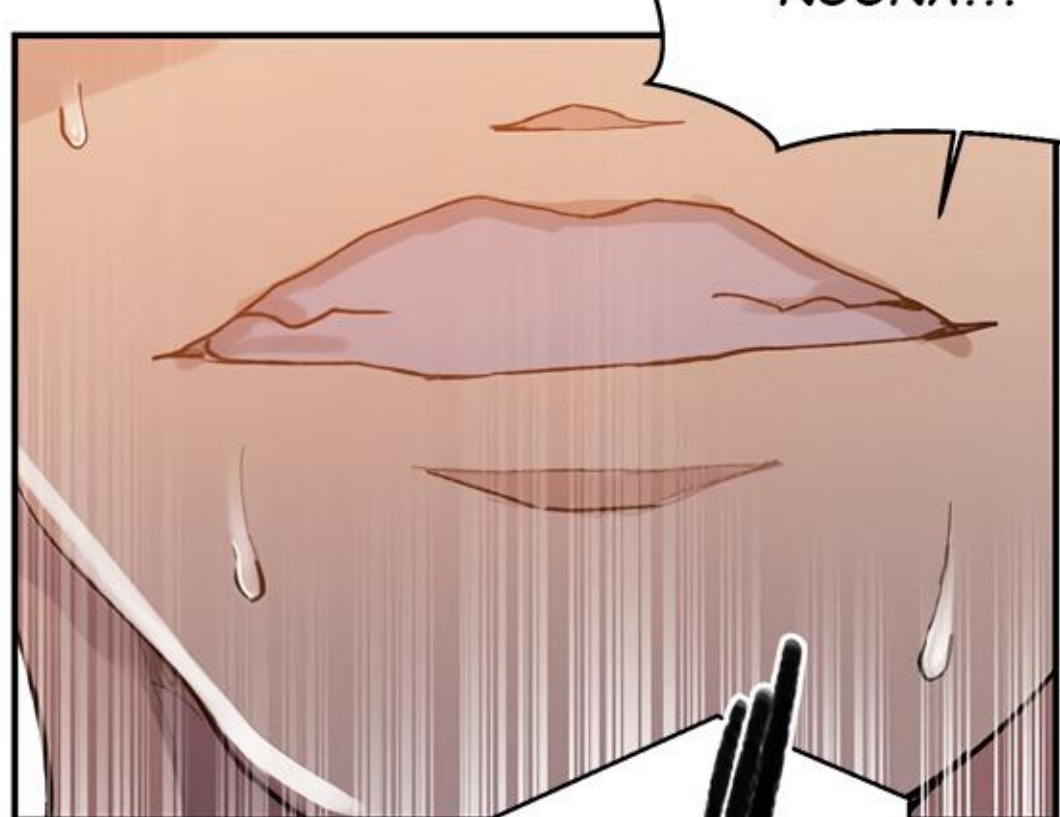

JE
VAIS JOUIR
NOONA...