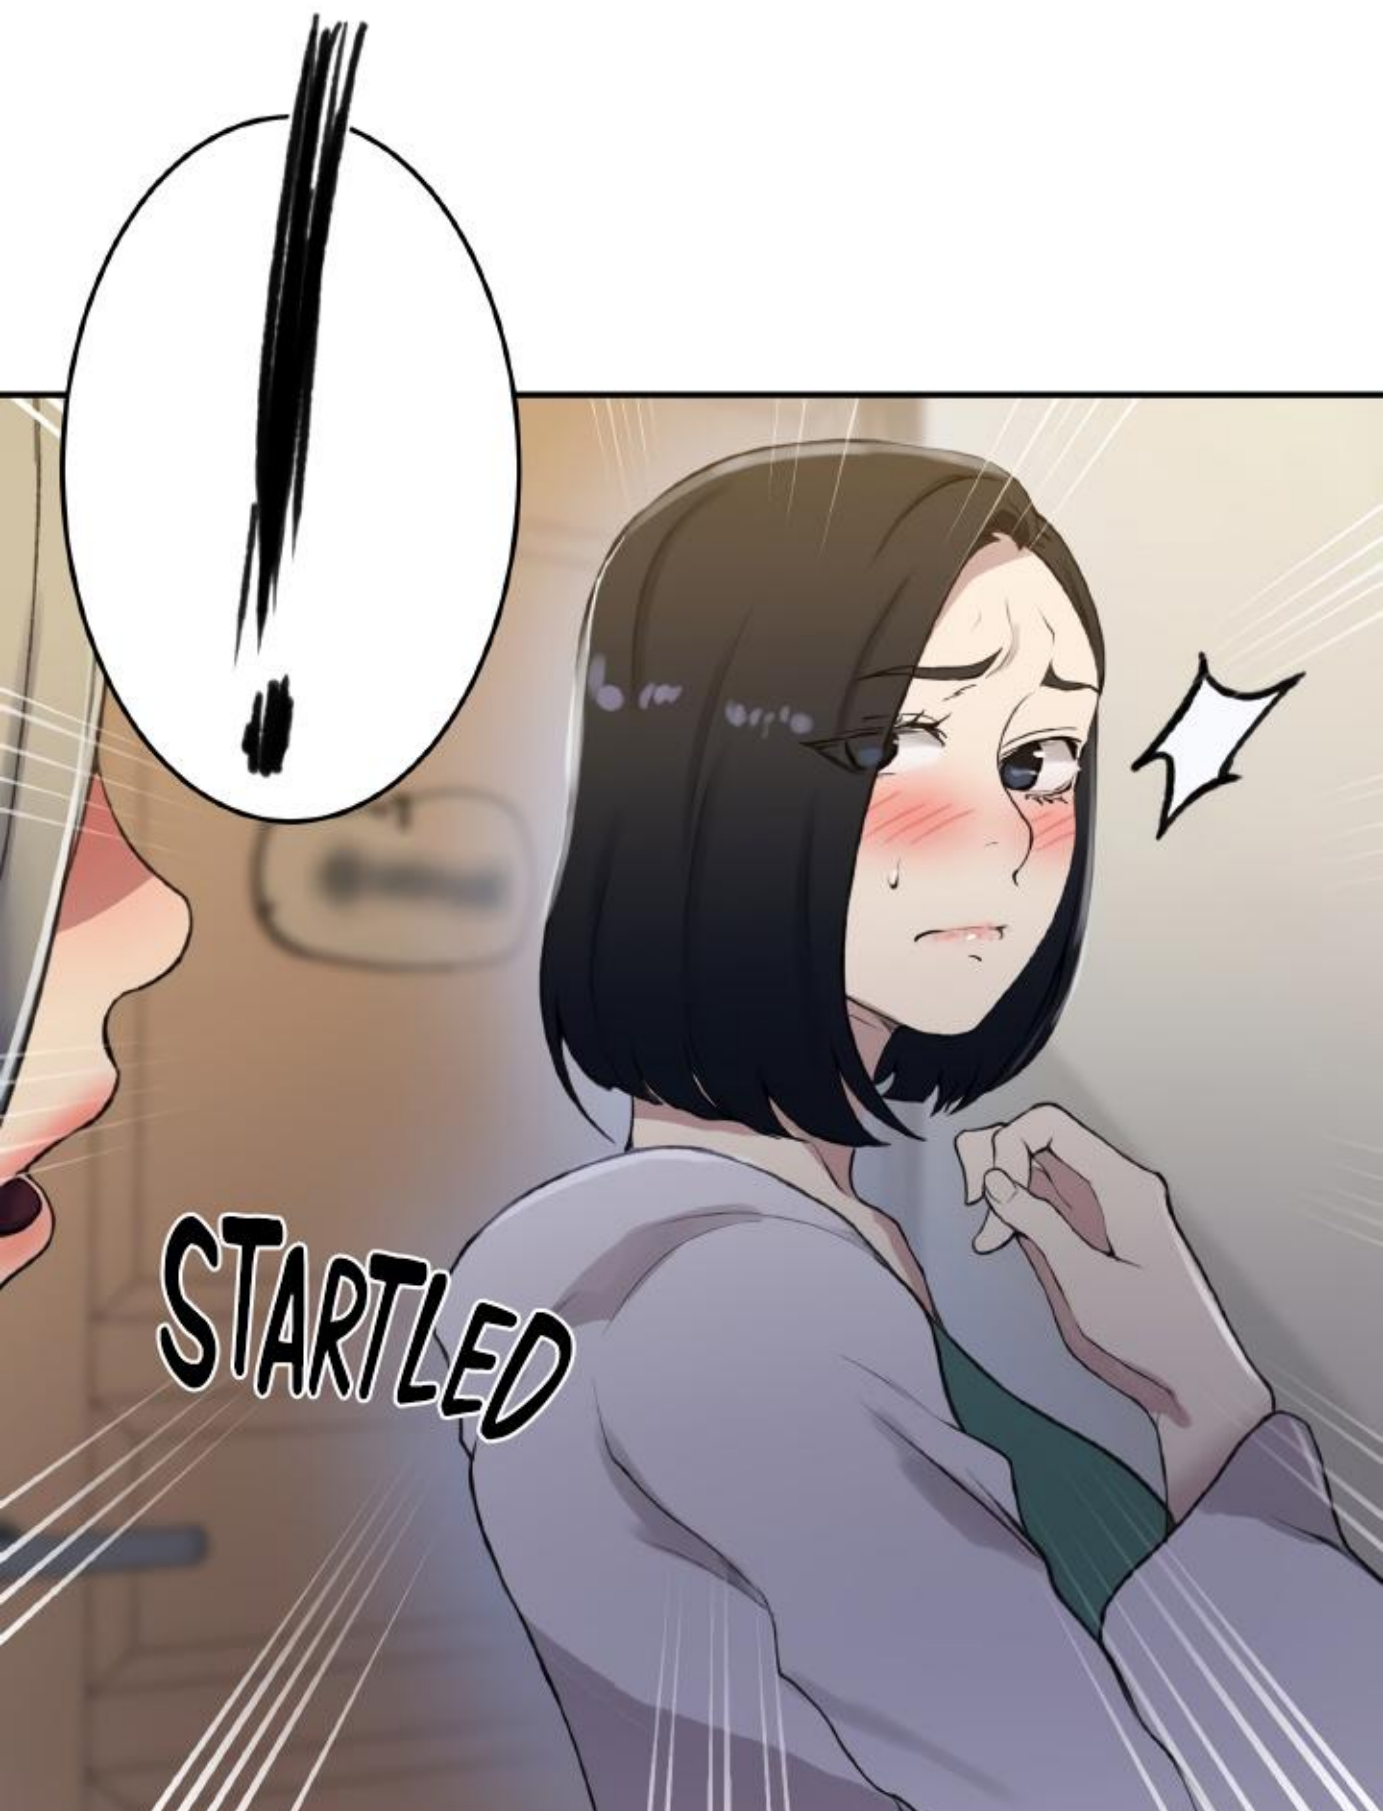

Secret Class

Chapitre 171

AUTEUR :
WANG KANG CHEOL
ILLUSTRATRICE :
MINA-CHAN
ASSISTANT POUR LES COULEURS :
JIRUN

TRADUCTION ET ÉDITION :

LES
ENFANTS,
ON VA PRENDRE
LE PETIT DE-
JEUNER !

AH.

HUM...

OH..