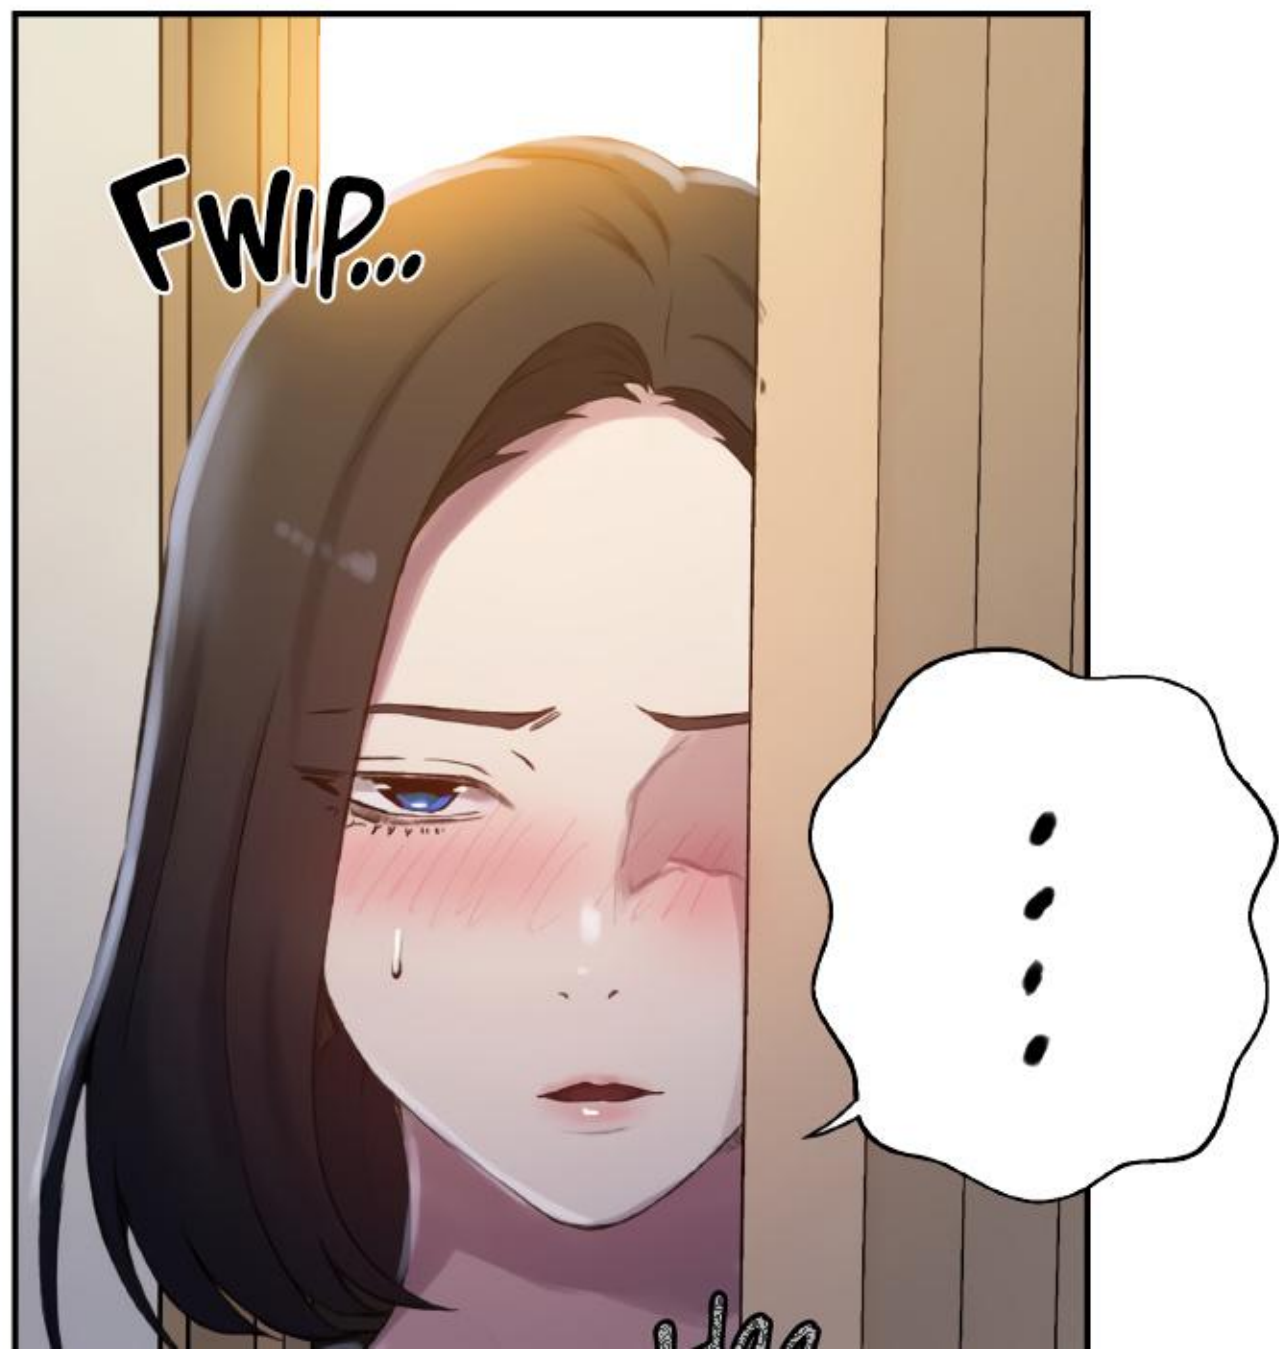

Secret Class

Chapitre 171

AUTEUR :
WANG KANG CHEOL
ILLUSTRATRICE :
MINA-CHAN
ASSISTANT POUR LES COULEURS :
JIRUN

TRADUCTION ET ÉDITION :

LES
ENFANTS,
ON VA PRENDRE
LE PETIT DE-
JEUNER !

AH.

HUM...

OH..