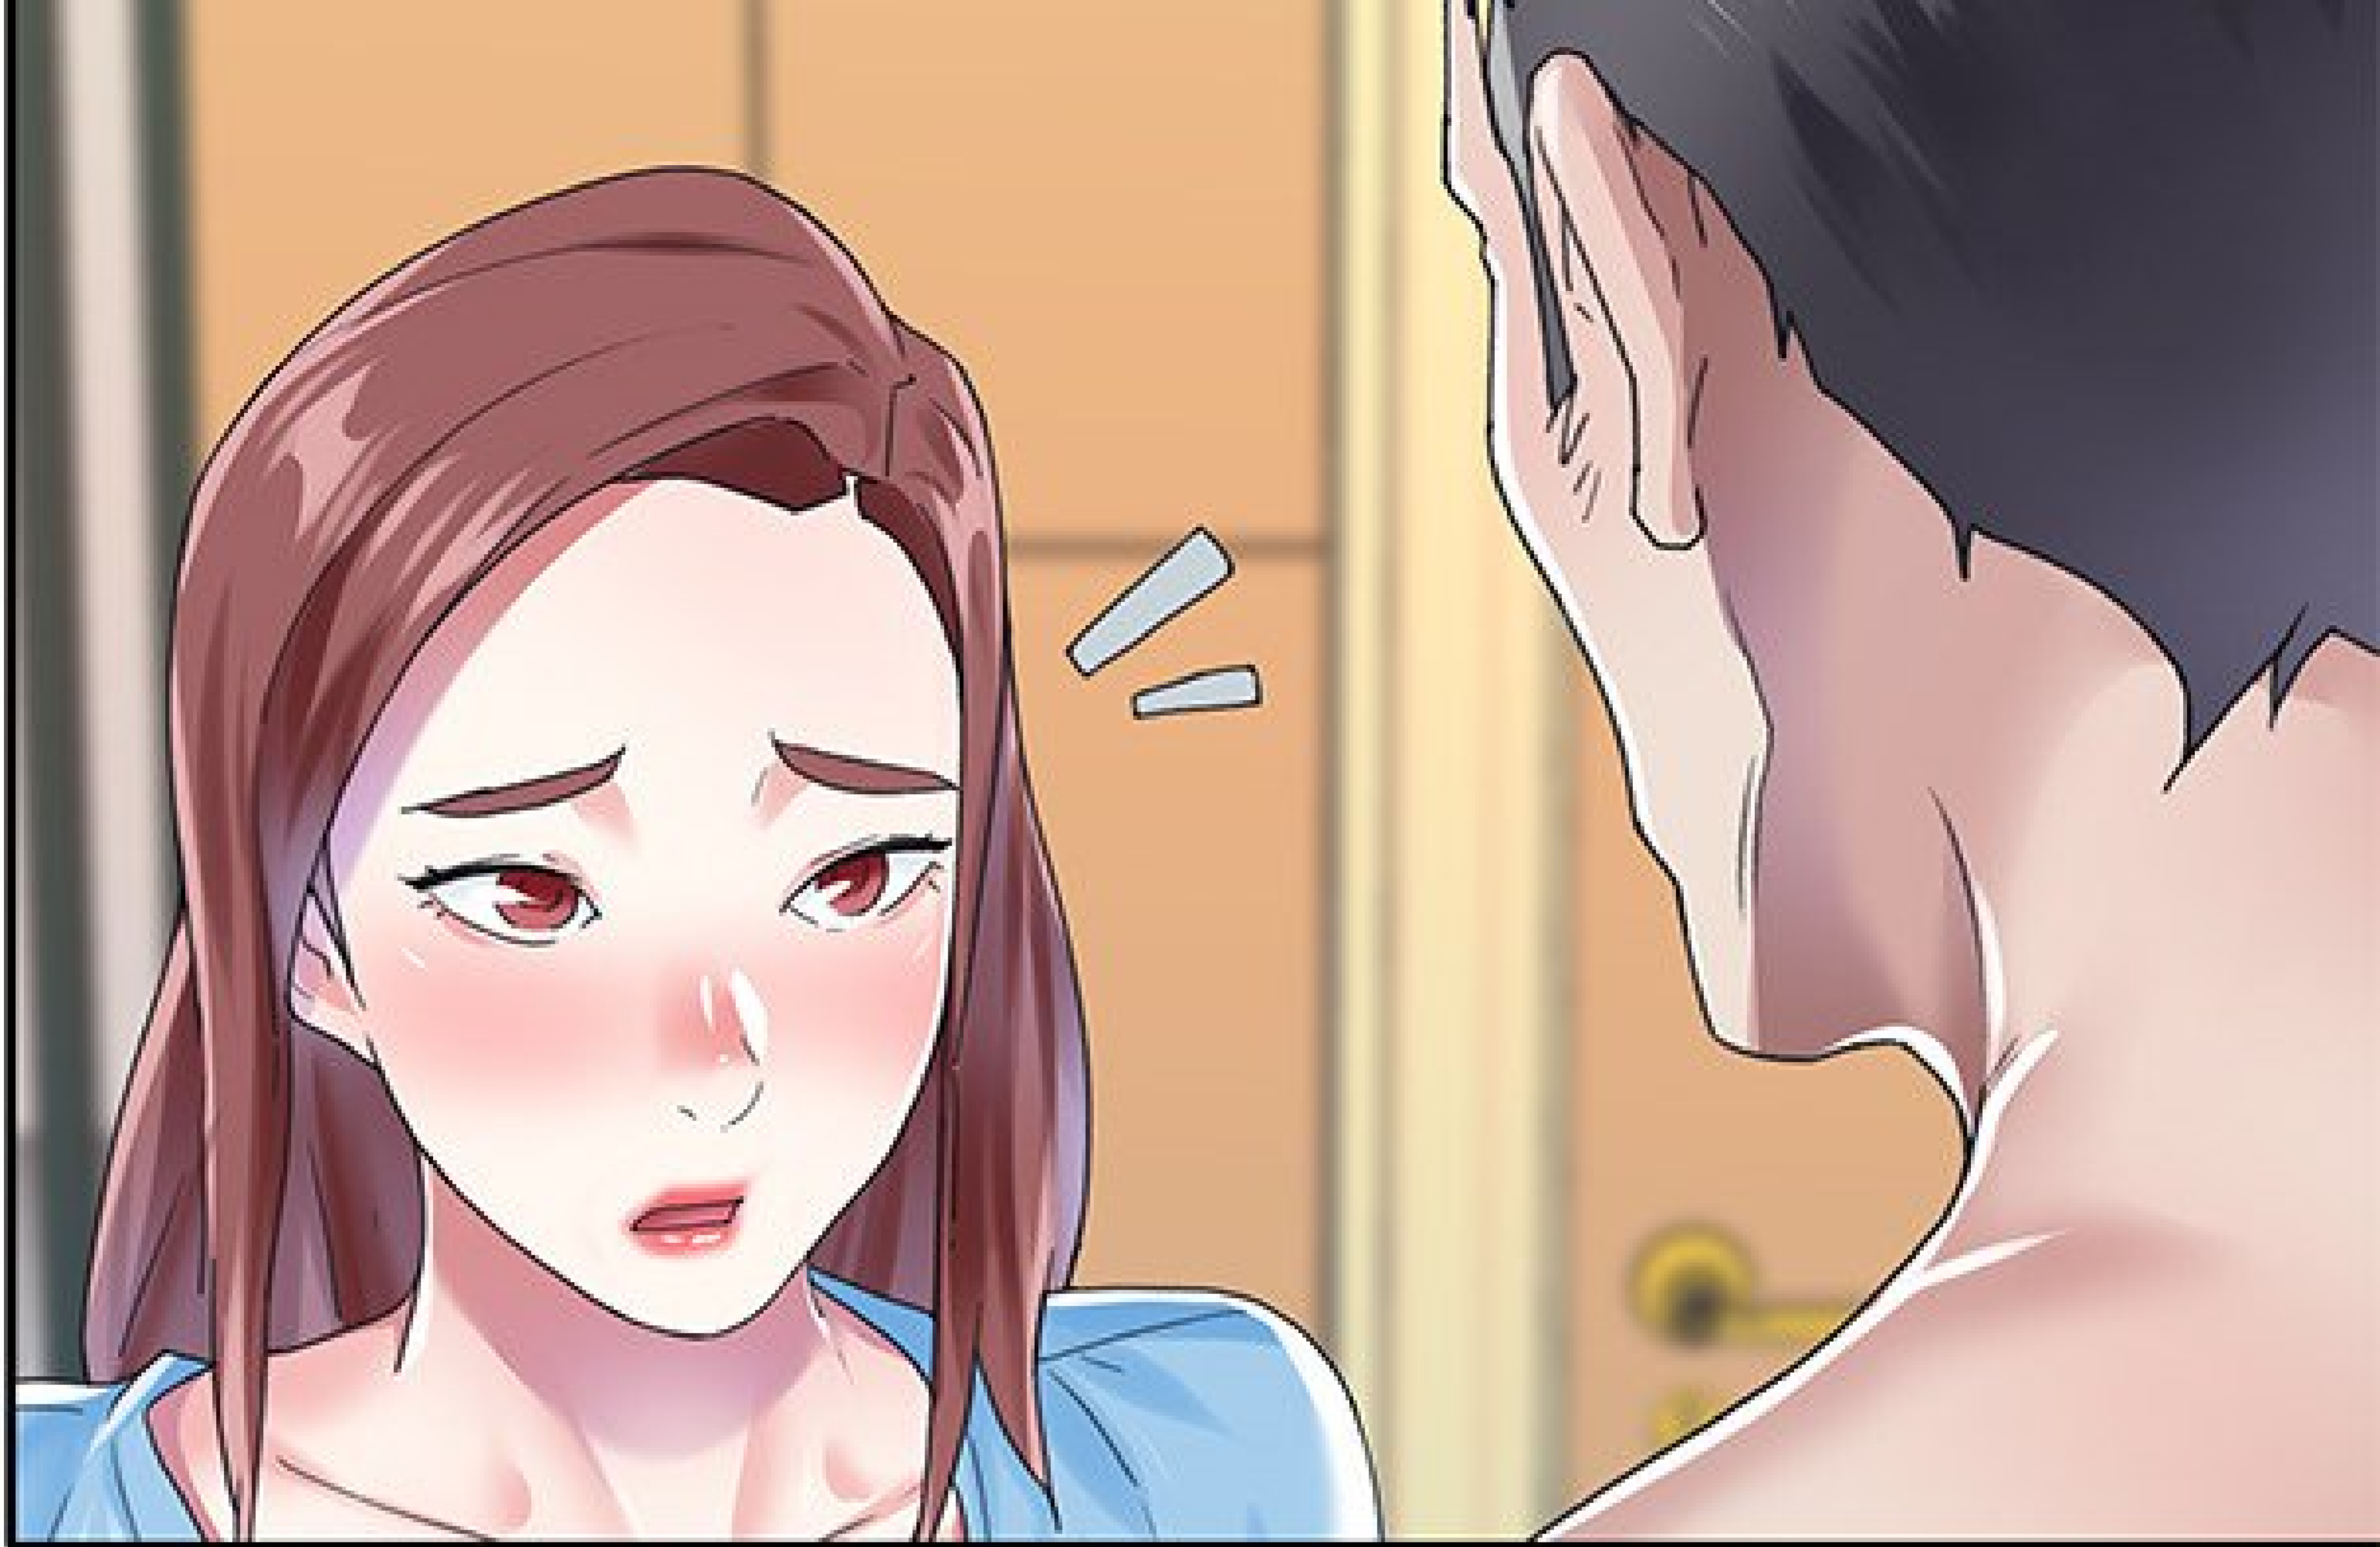

FOODLE

PROJECT

Scénario : Viagra

Dessin : Baeck

CHAPITRE 27

APARTMENT H G

TU AS RATÉ
TA CHANCE.

HEIN ?