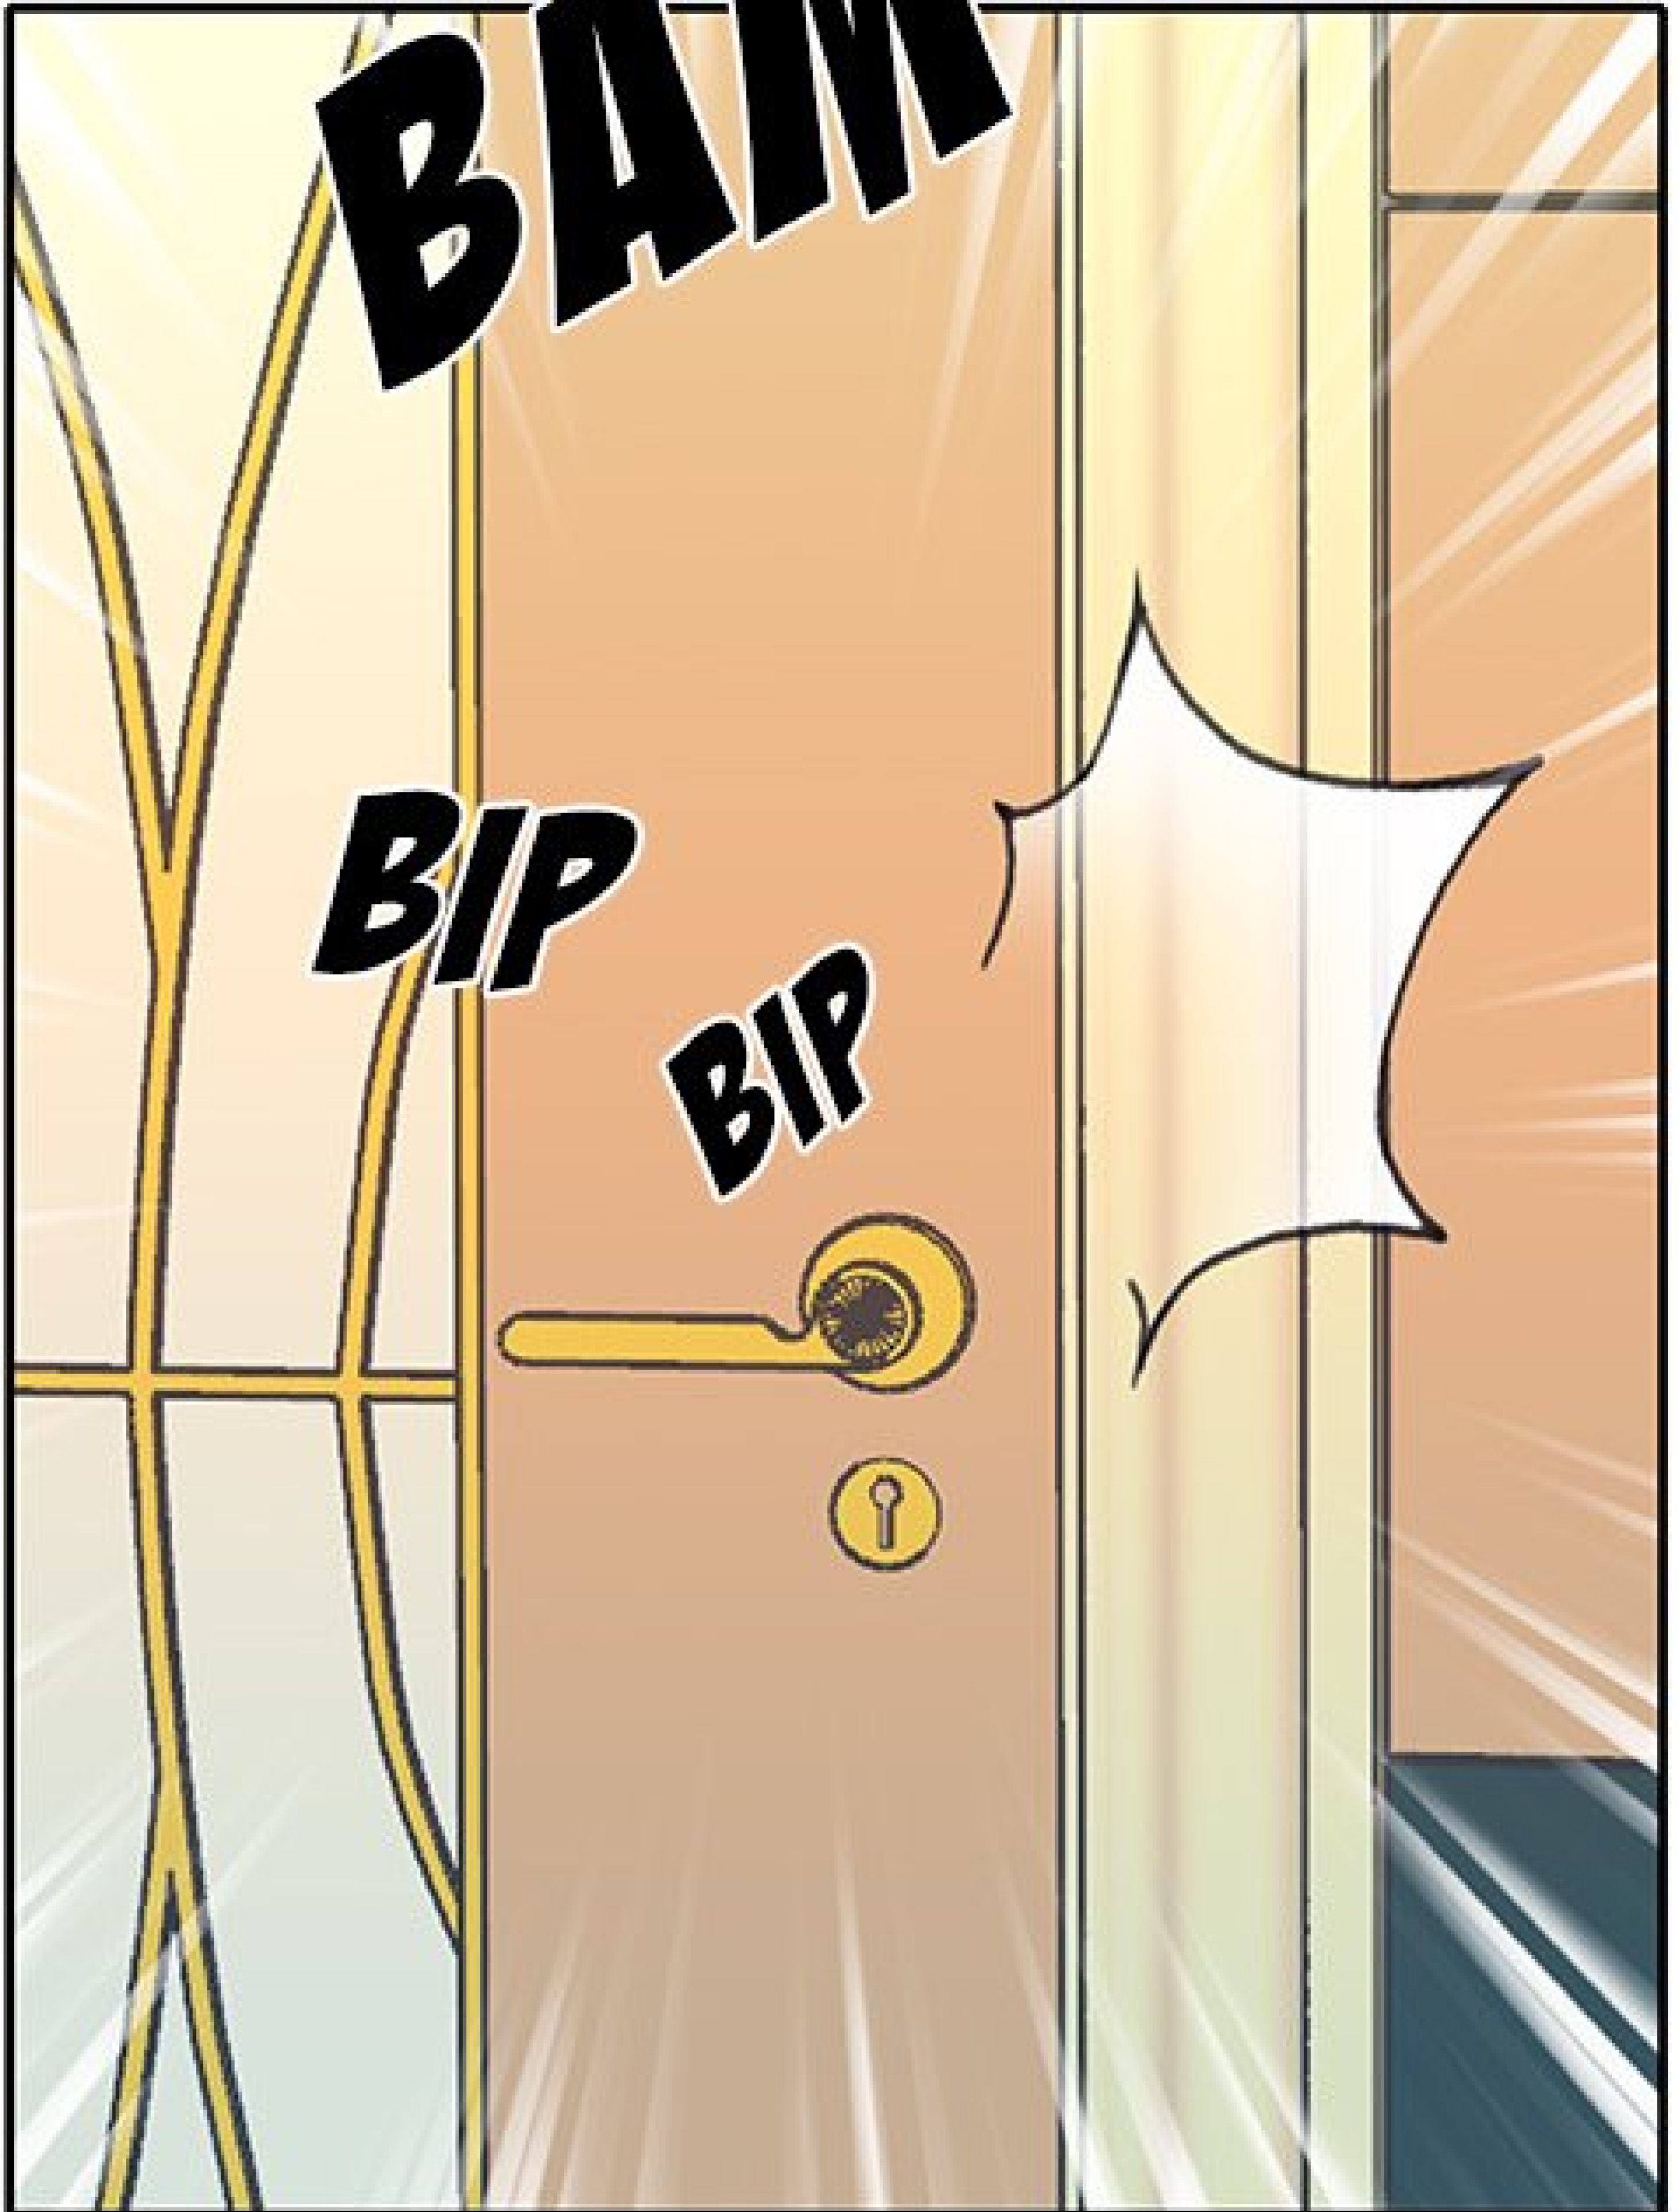

BAMM

BIP

BIP