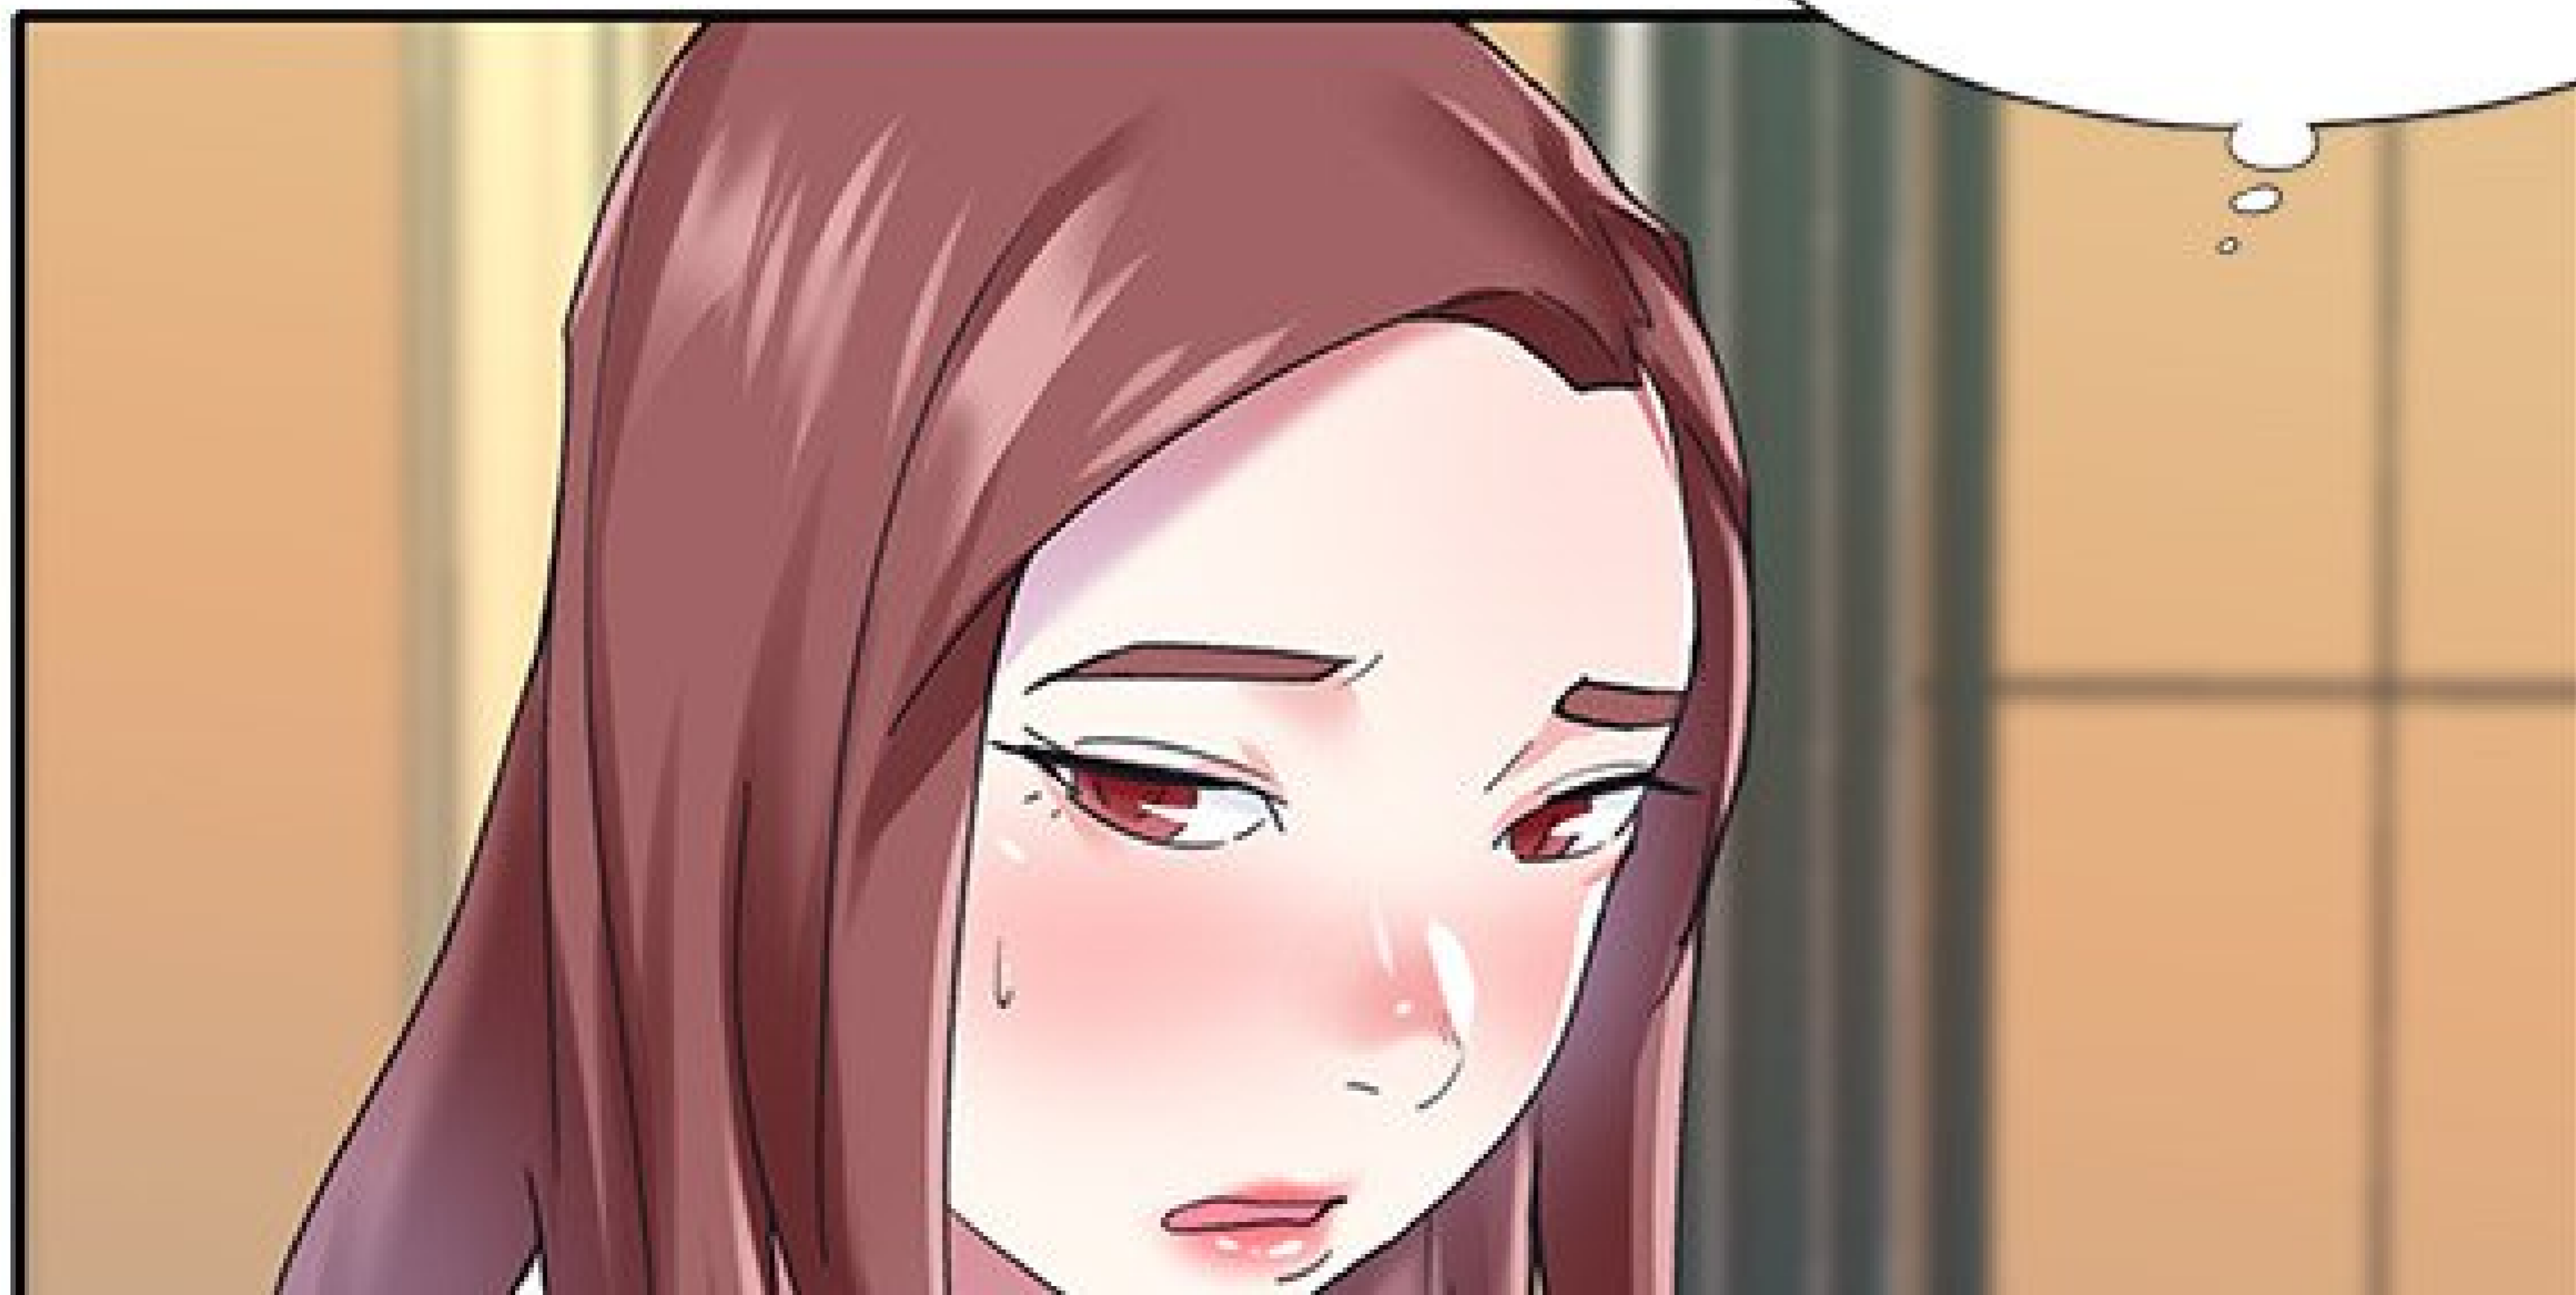

OH NON... IL DOIT
ÊTRE VRAIMENT EN
COLÈRE...