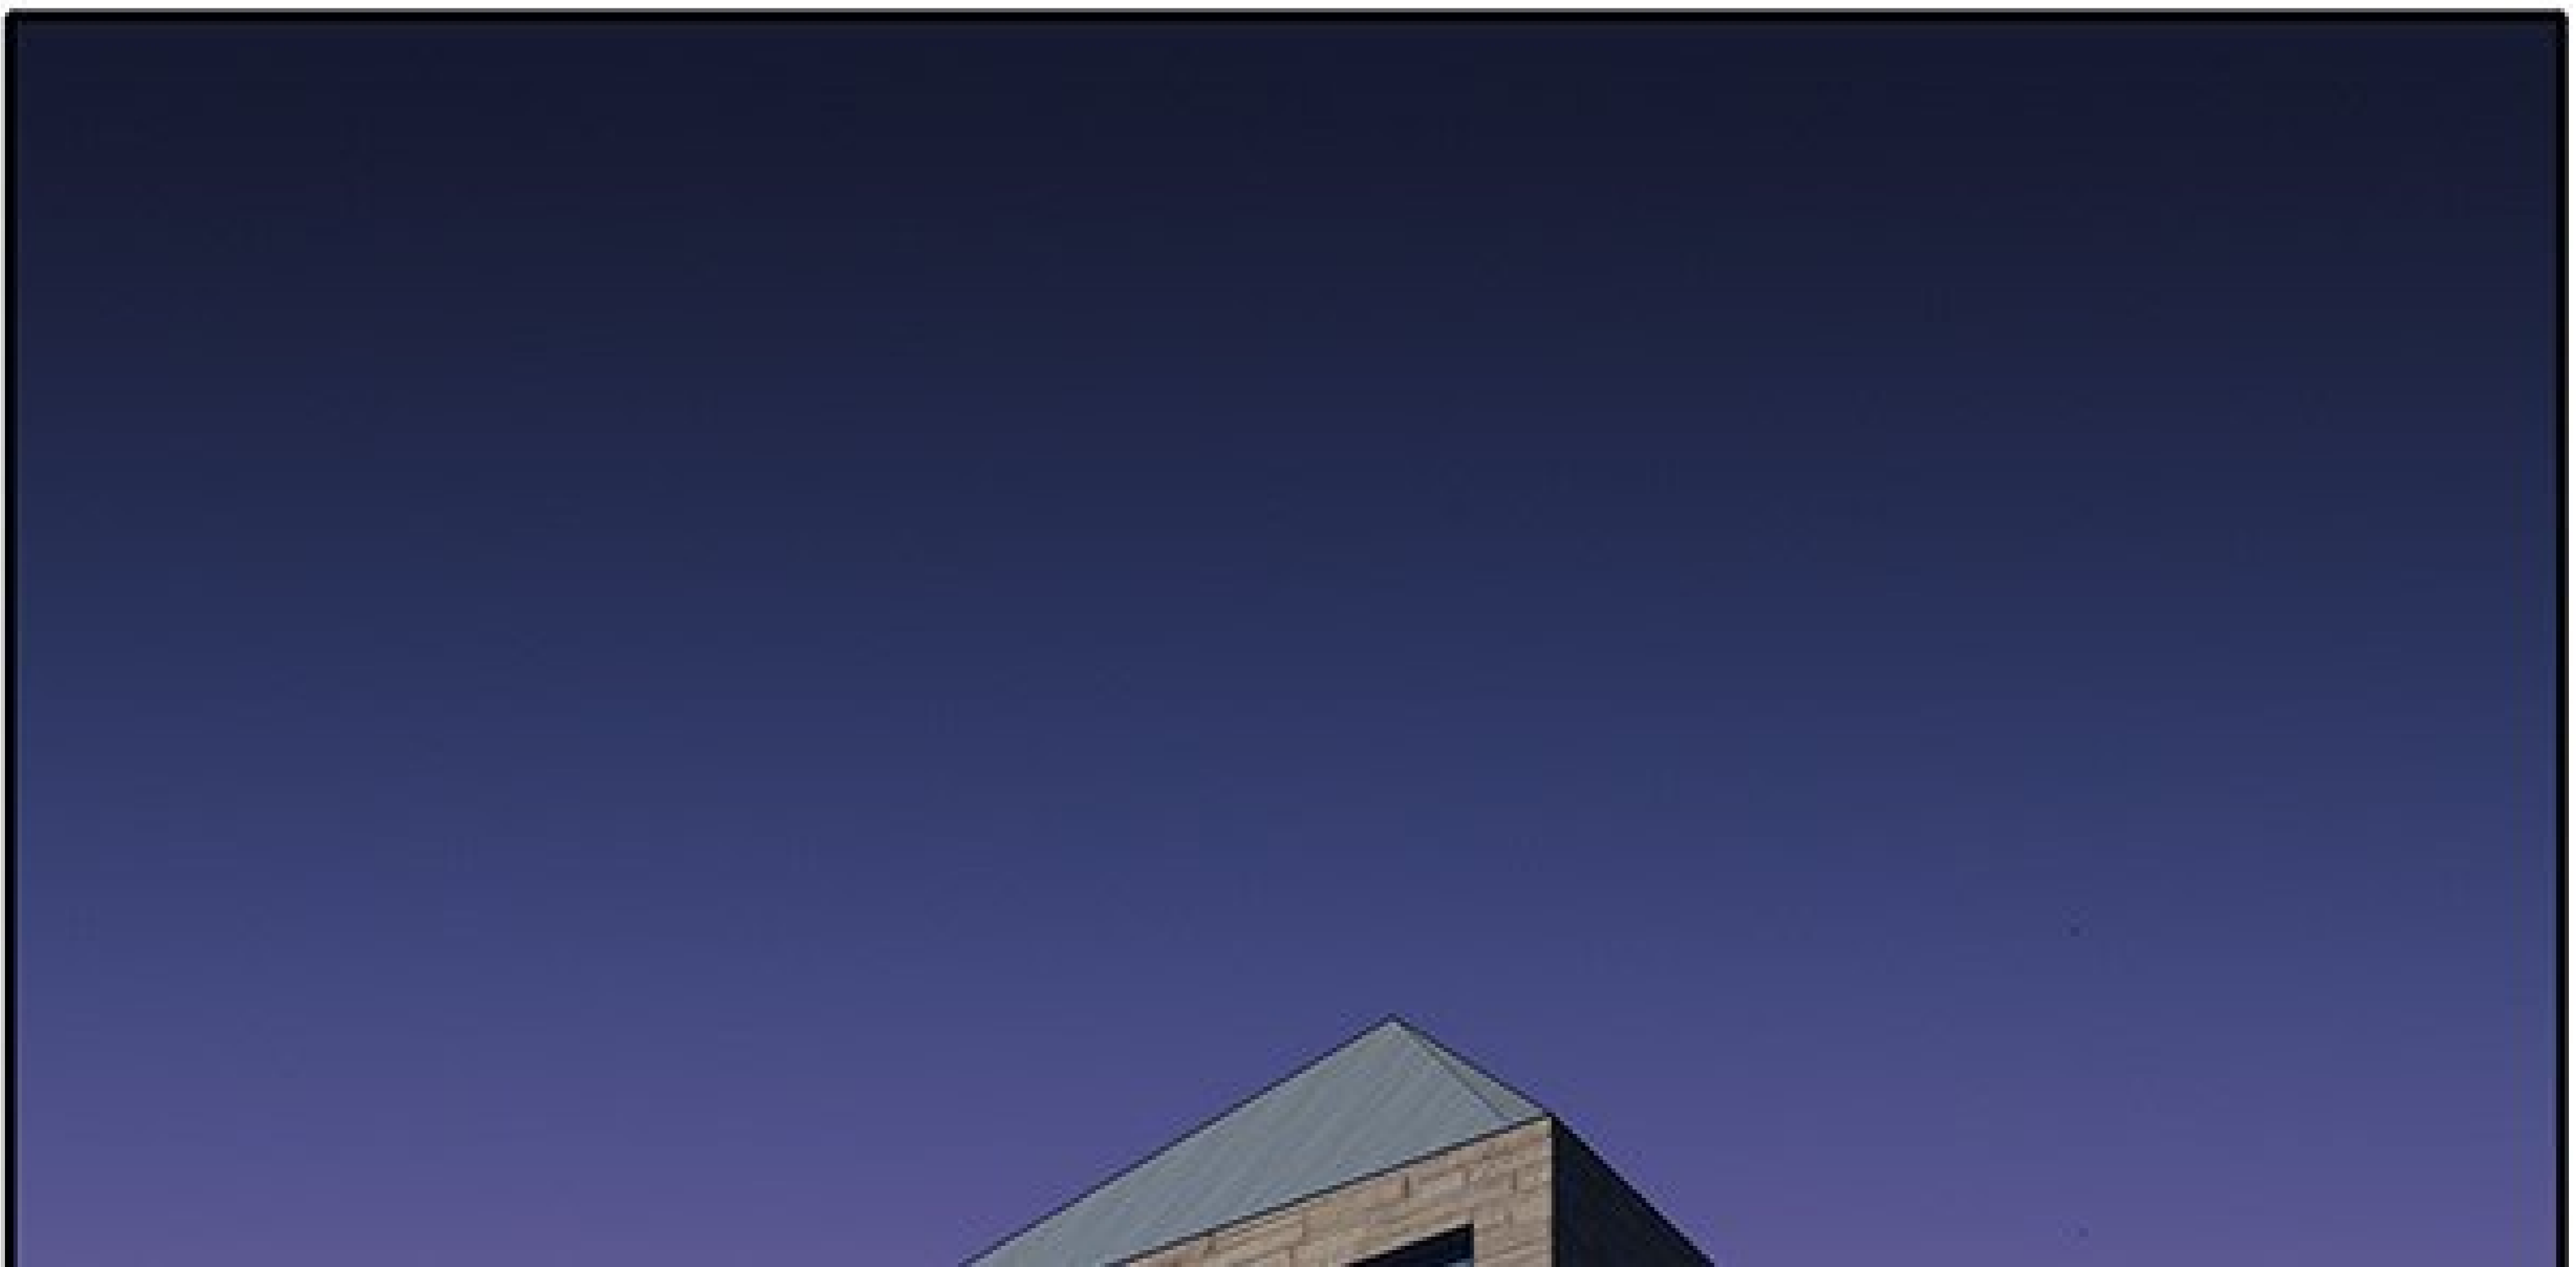

FOODLE

PROJECT

Scénario : Viagra

Dessin : Baeck

CHAPITRE 27

APARTMENT H G

TU AS RATÉ
TA CHANCE.

HEIN ?