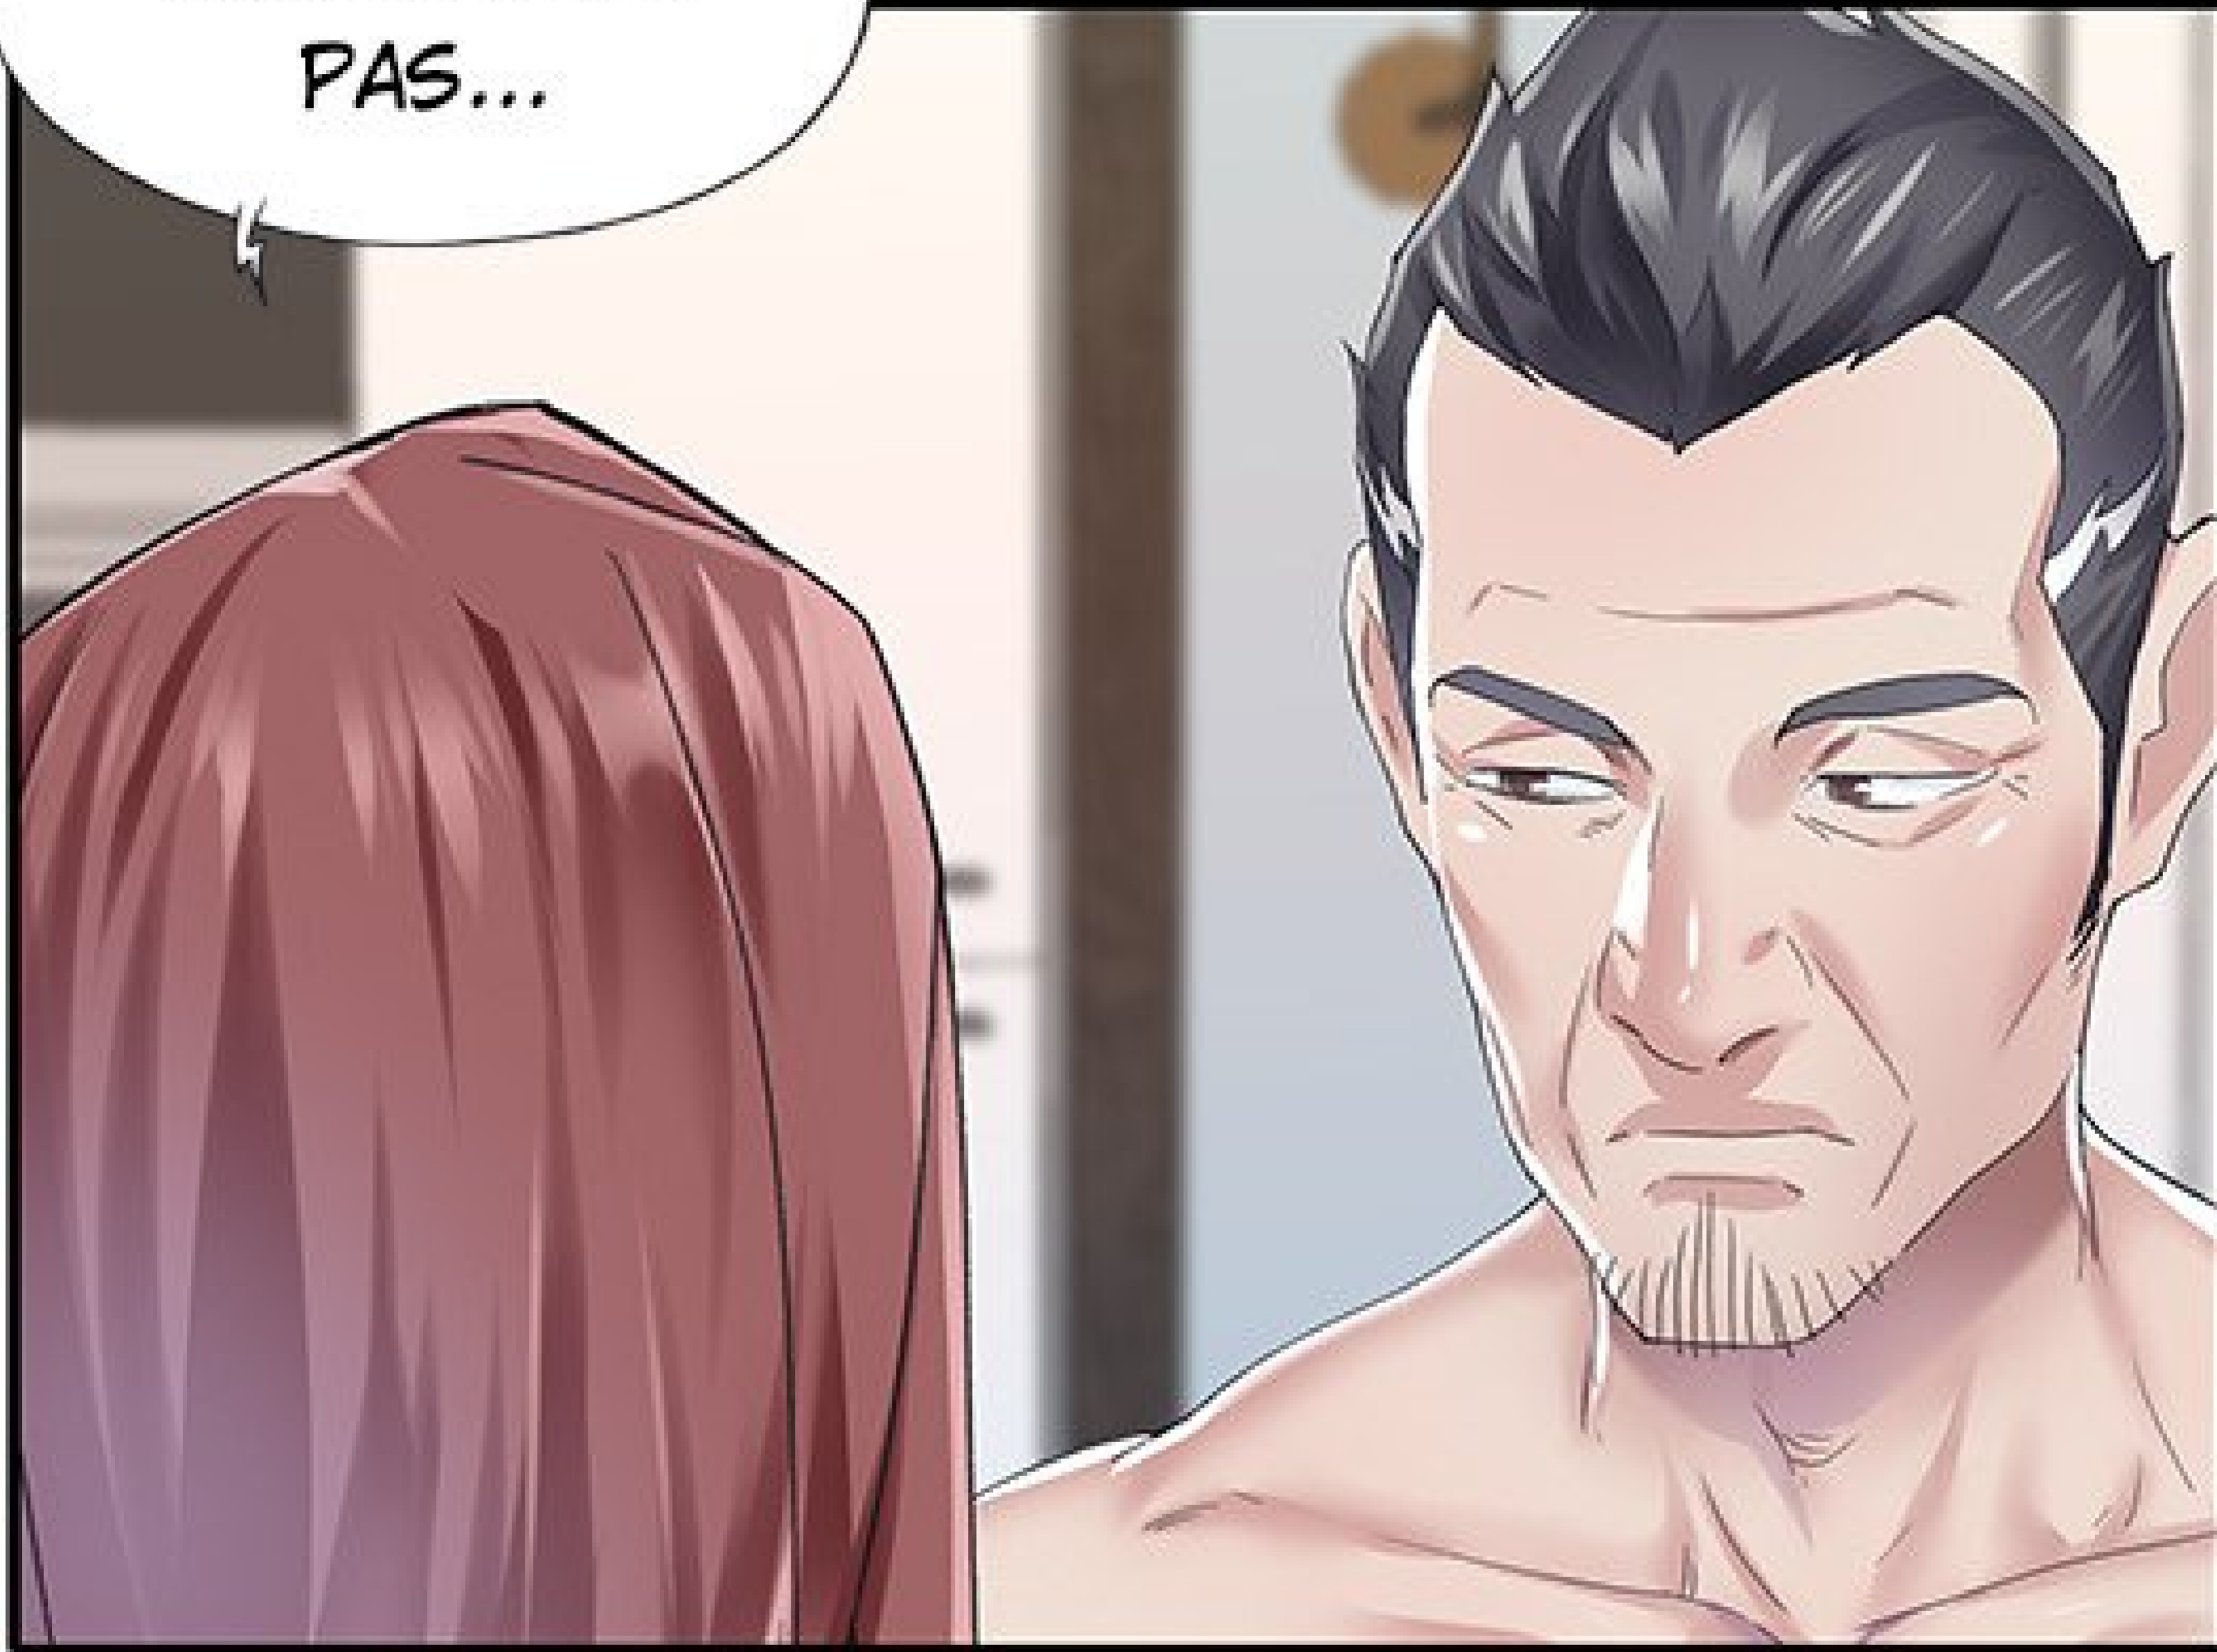

JE NE
COMPRENDS
PAS...