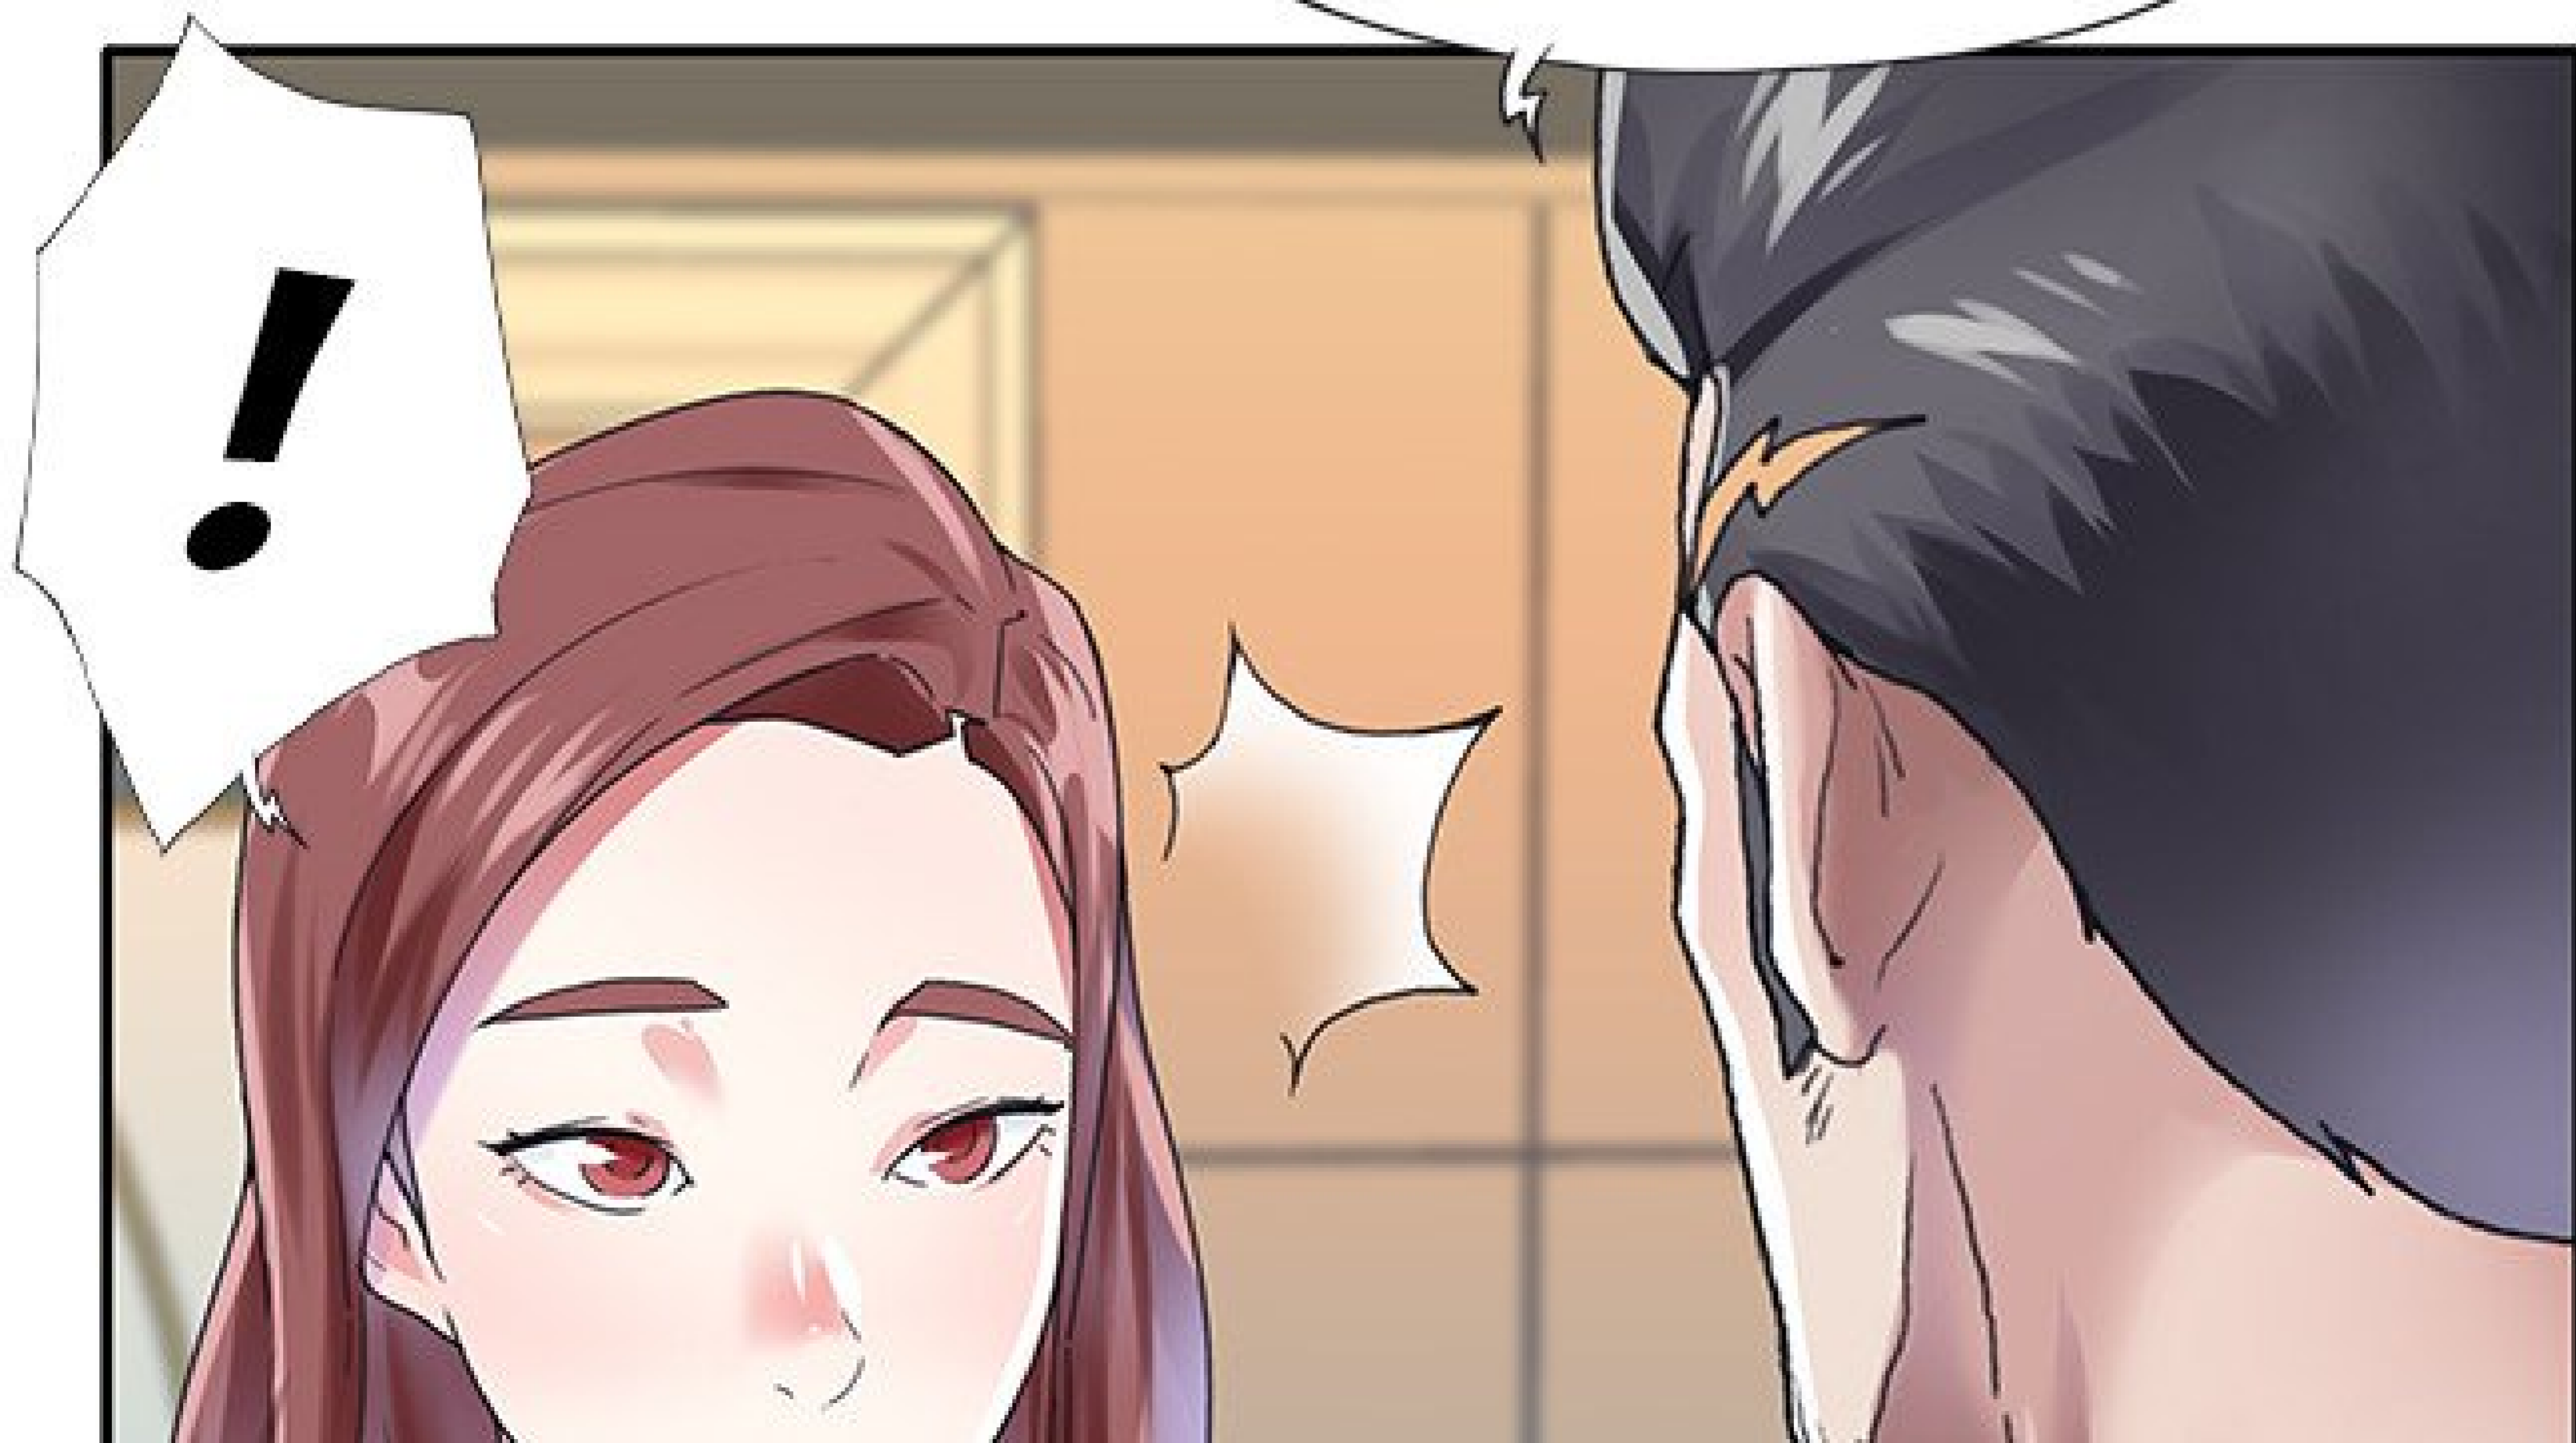

ET TU VIENS D'EN
VOIR UNE TE PASSER
SOUS LE NEZ.

!