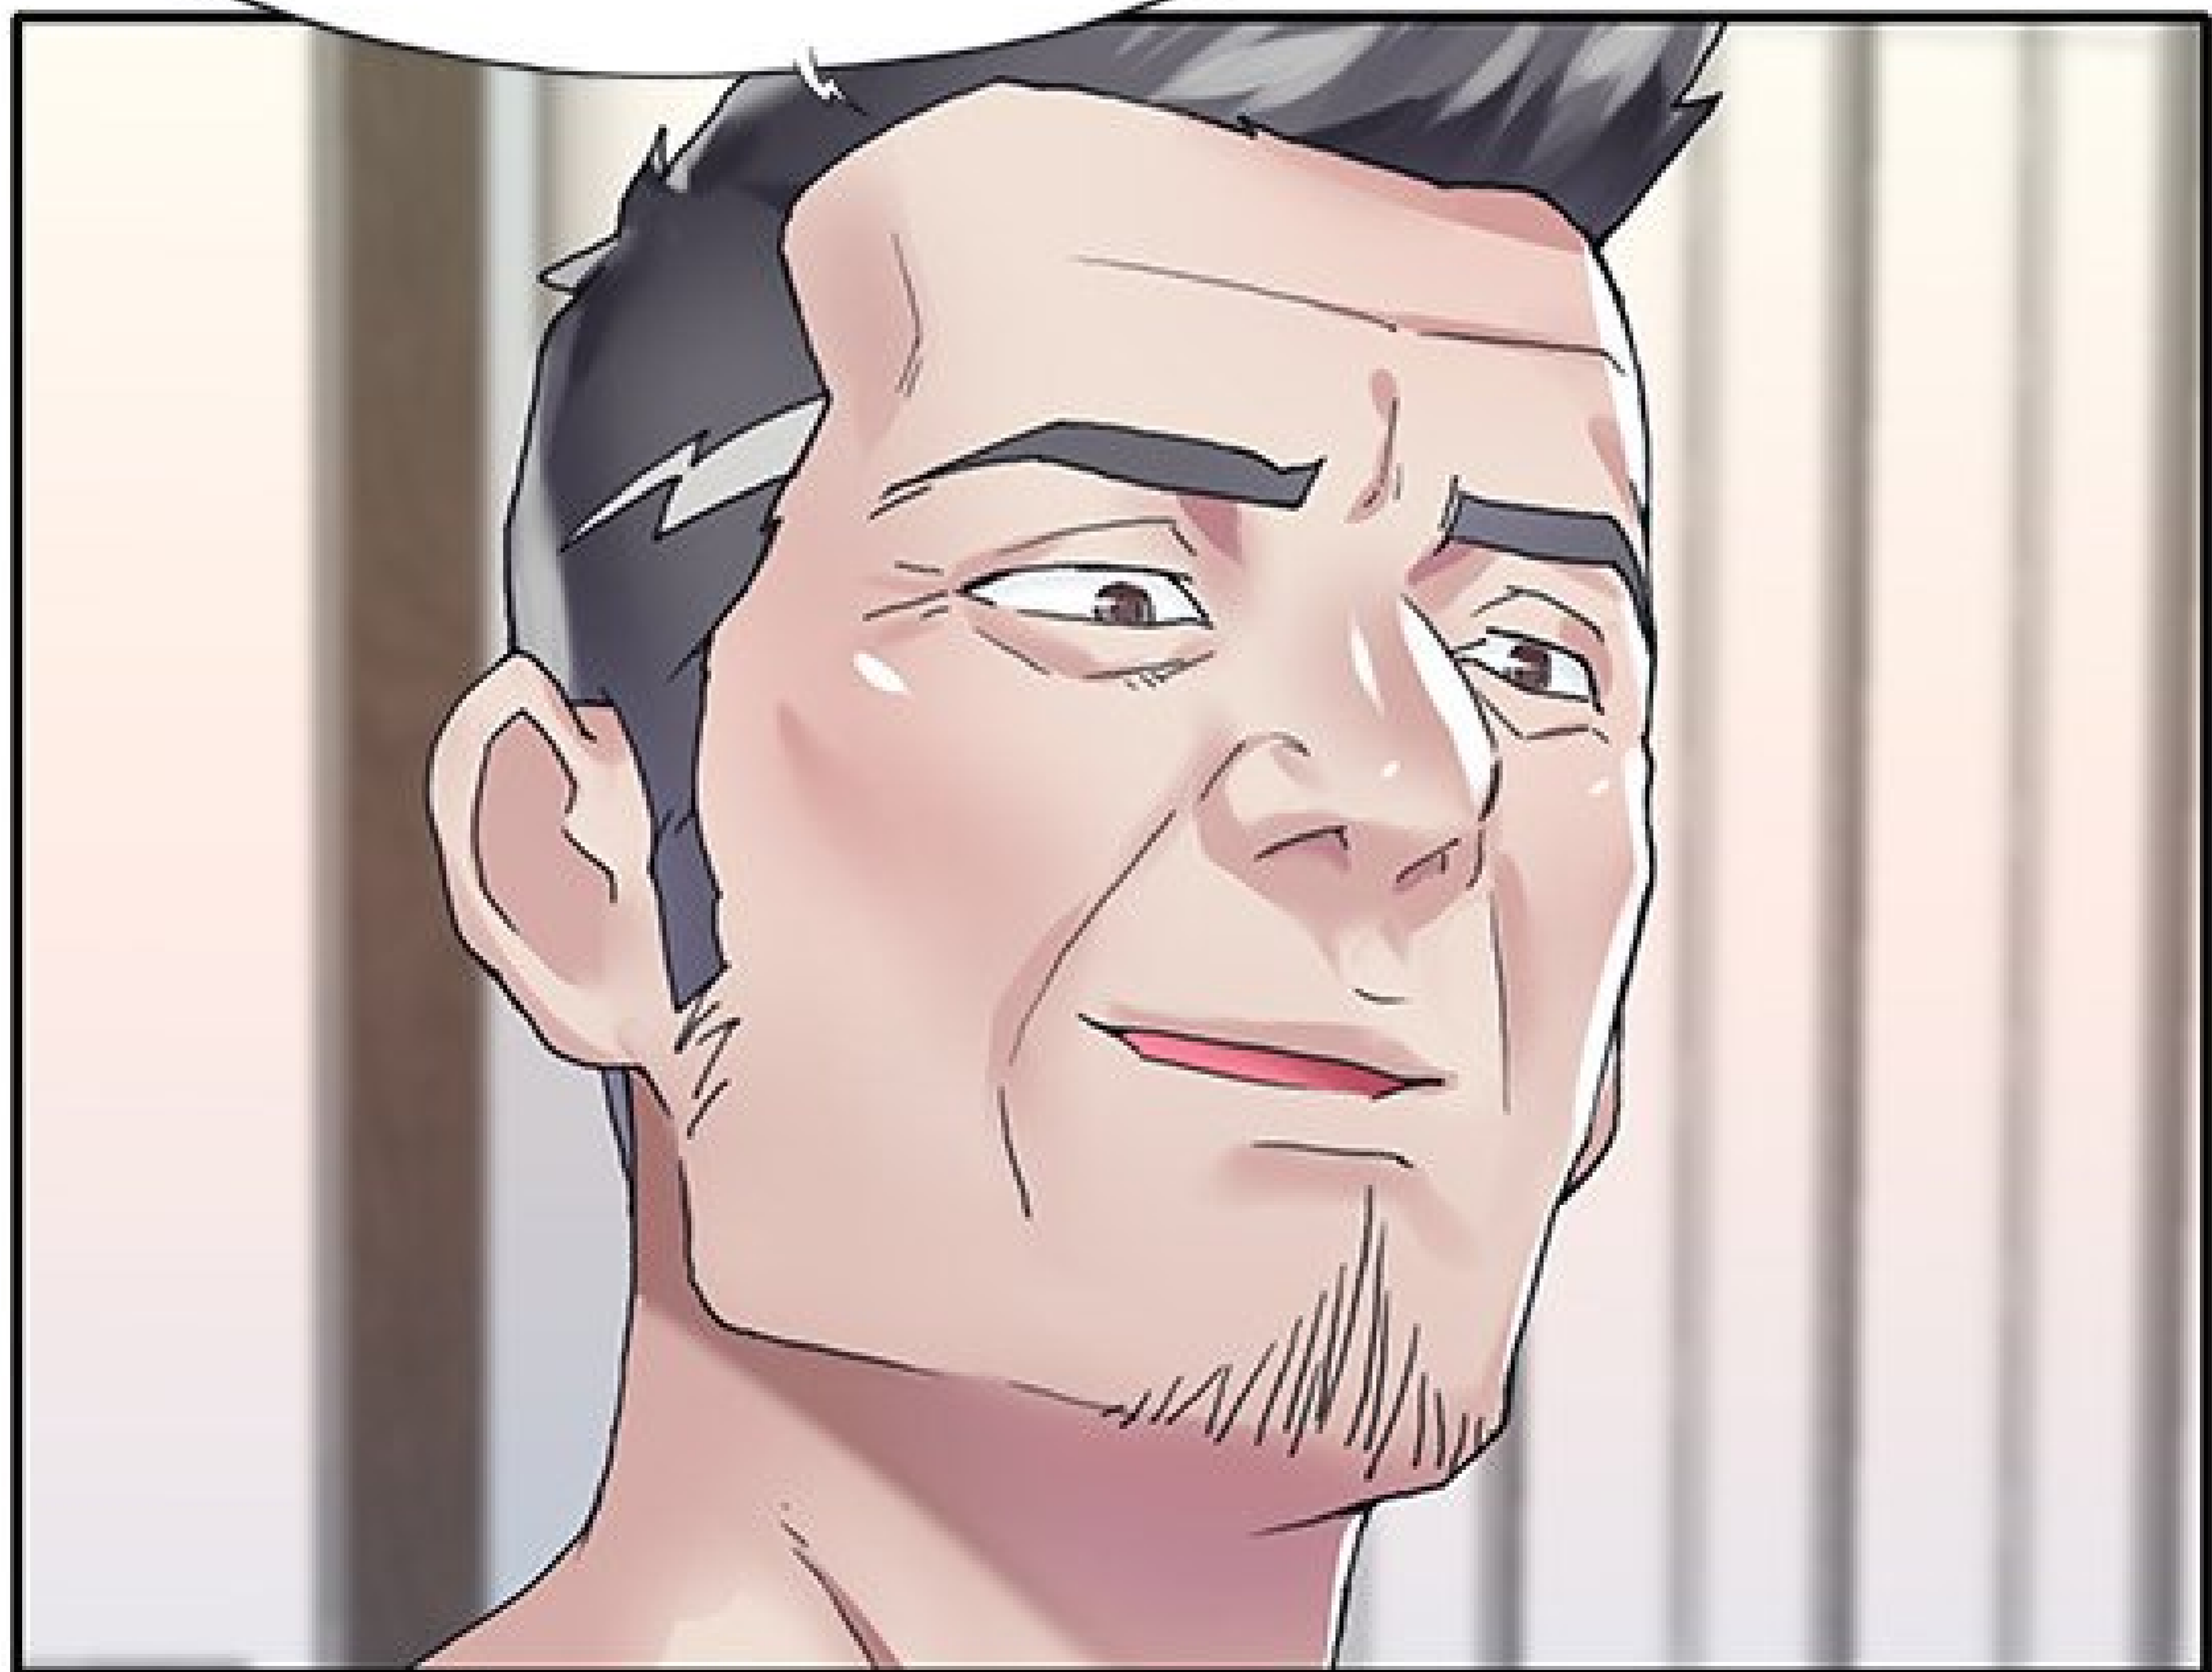

LA VIE OFFRE
SOUVENT TROIS GROSSES
OPPORTUNITÉS...