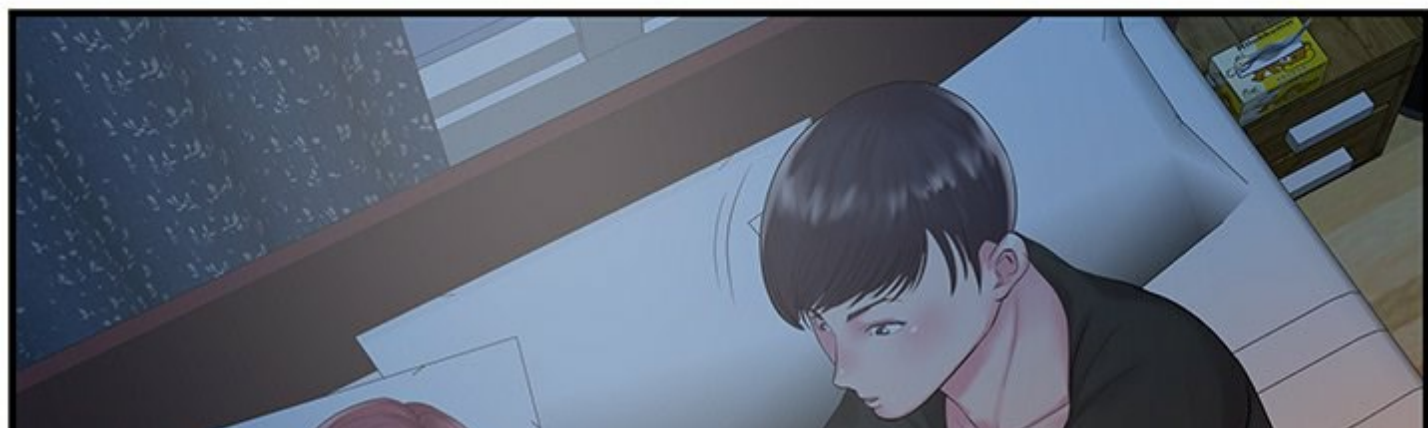

JE LE SAIS CAR
SON ODEUR M'EXCITE
TOUJOURS.