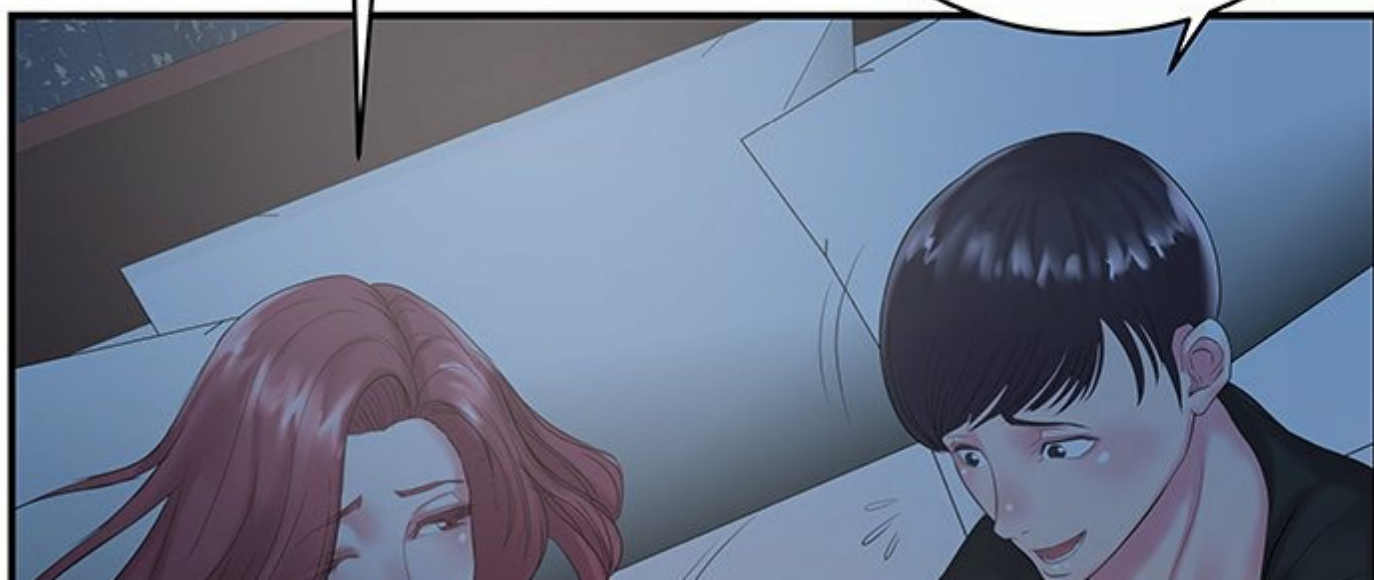

JE SUIS
UN PEU FATIGUÉE CE
SOIR. DÉSOLÉE...

AH OUI...?
D'ACCORD. UNE
PROCHAINE FOIS
ALORS.