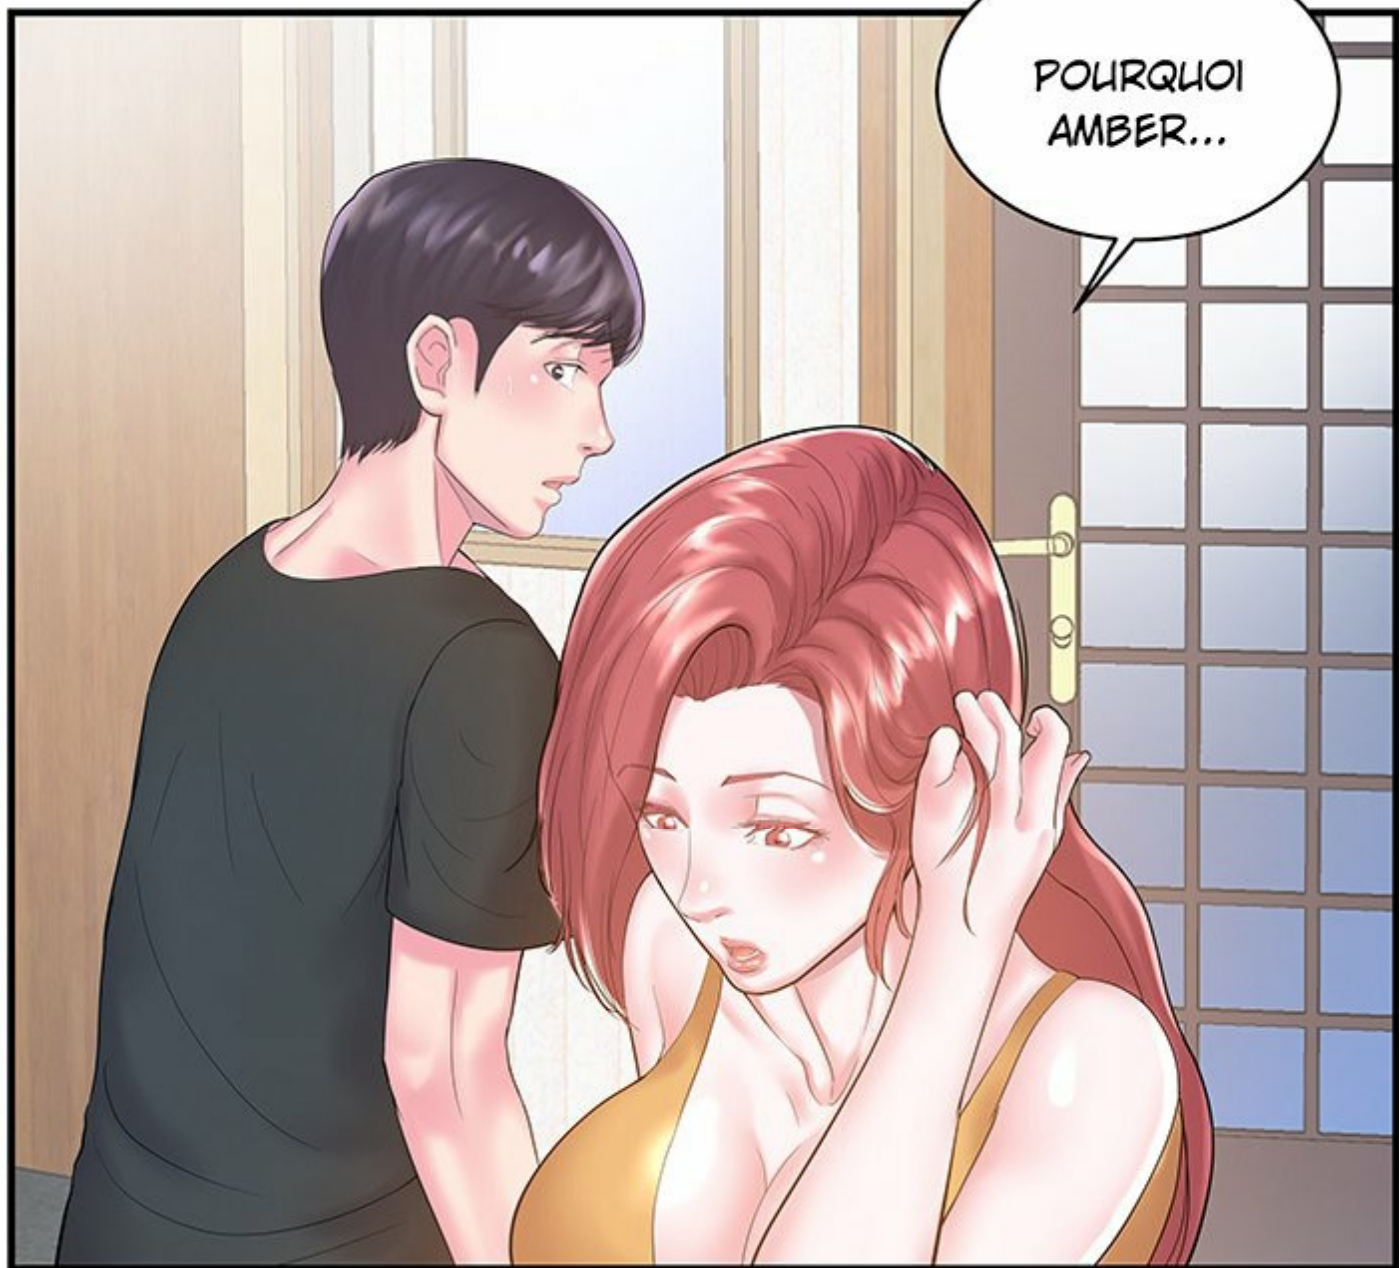

La soeur de ma femme

Scénario Beoltteok
Dessin Rapid Locomotive

ÉPISODE 6

 TOCOMICS.com

DORT ICI ?

AH... ELLE A DIT
QU'IL FAISAIT UN PEU
CHAUD DANS SA
CHAMBRE

CHAMBRE.

OH...