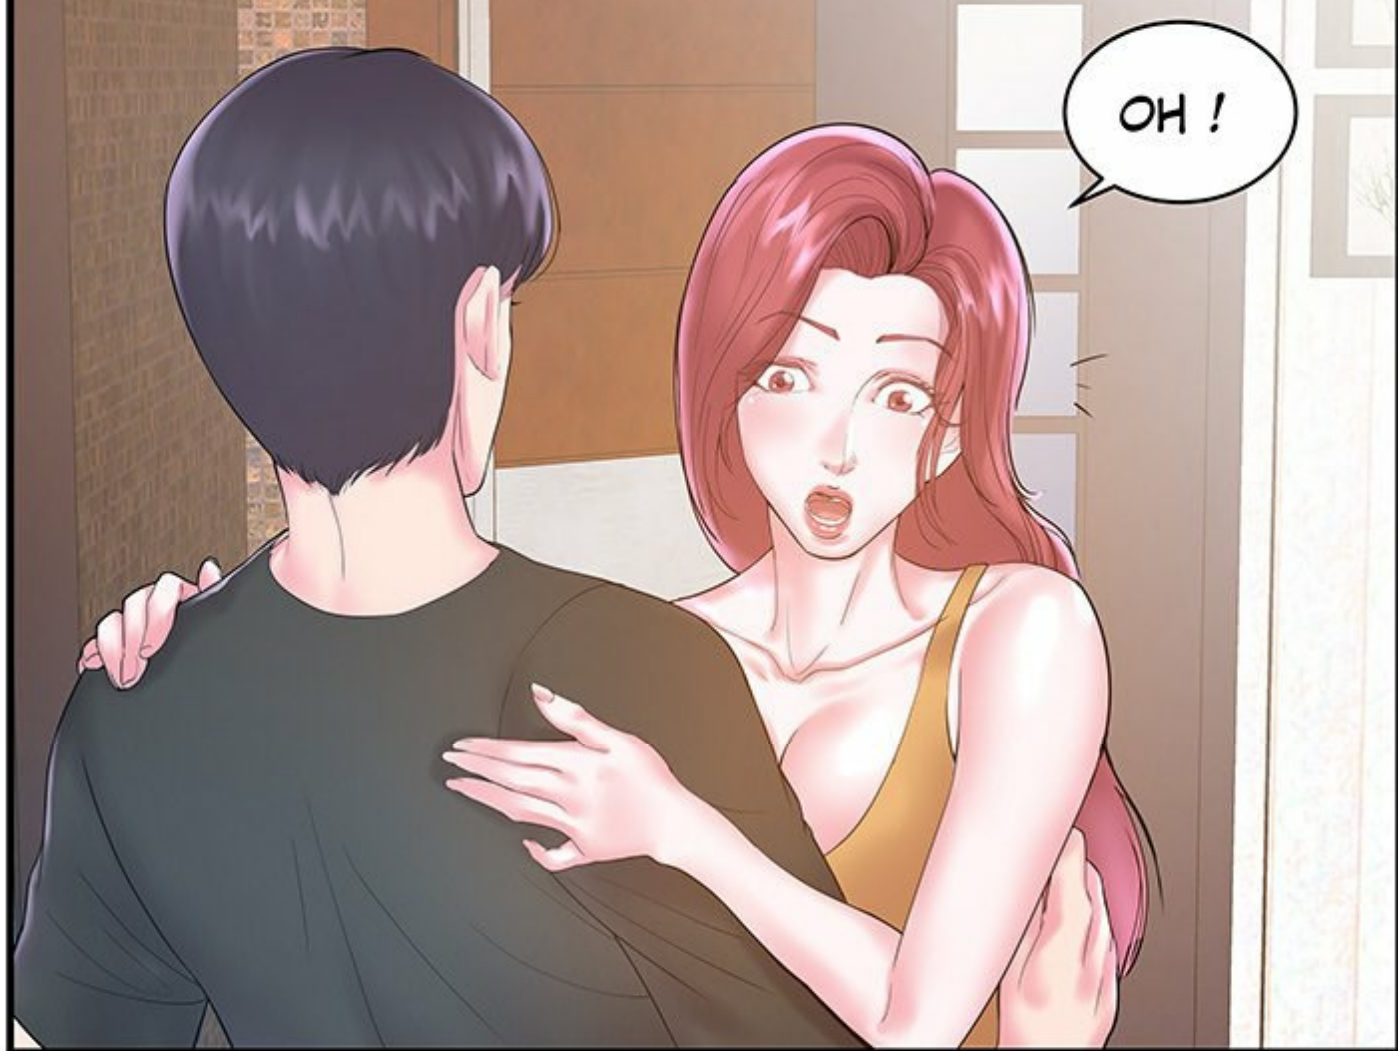

La soeur de ma femme

Scénario Beoltteok
Dessin Rapid Locomotive

ÉPISODE 6

 TOCOMICS.com

DORT ICI ?

AH... ELLE A DIT
QU'IL FAISAIT UN PEU
CHAUD DANS SA
CHAMBRE

CHAMBRE.

OH...