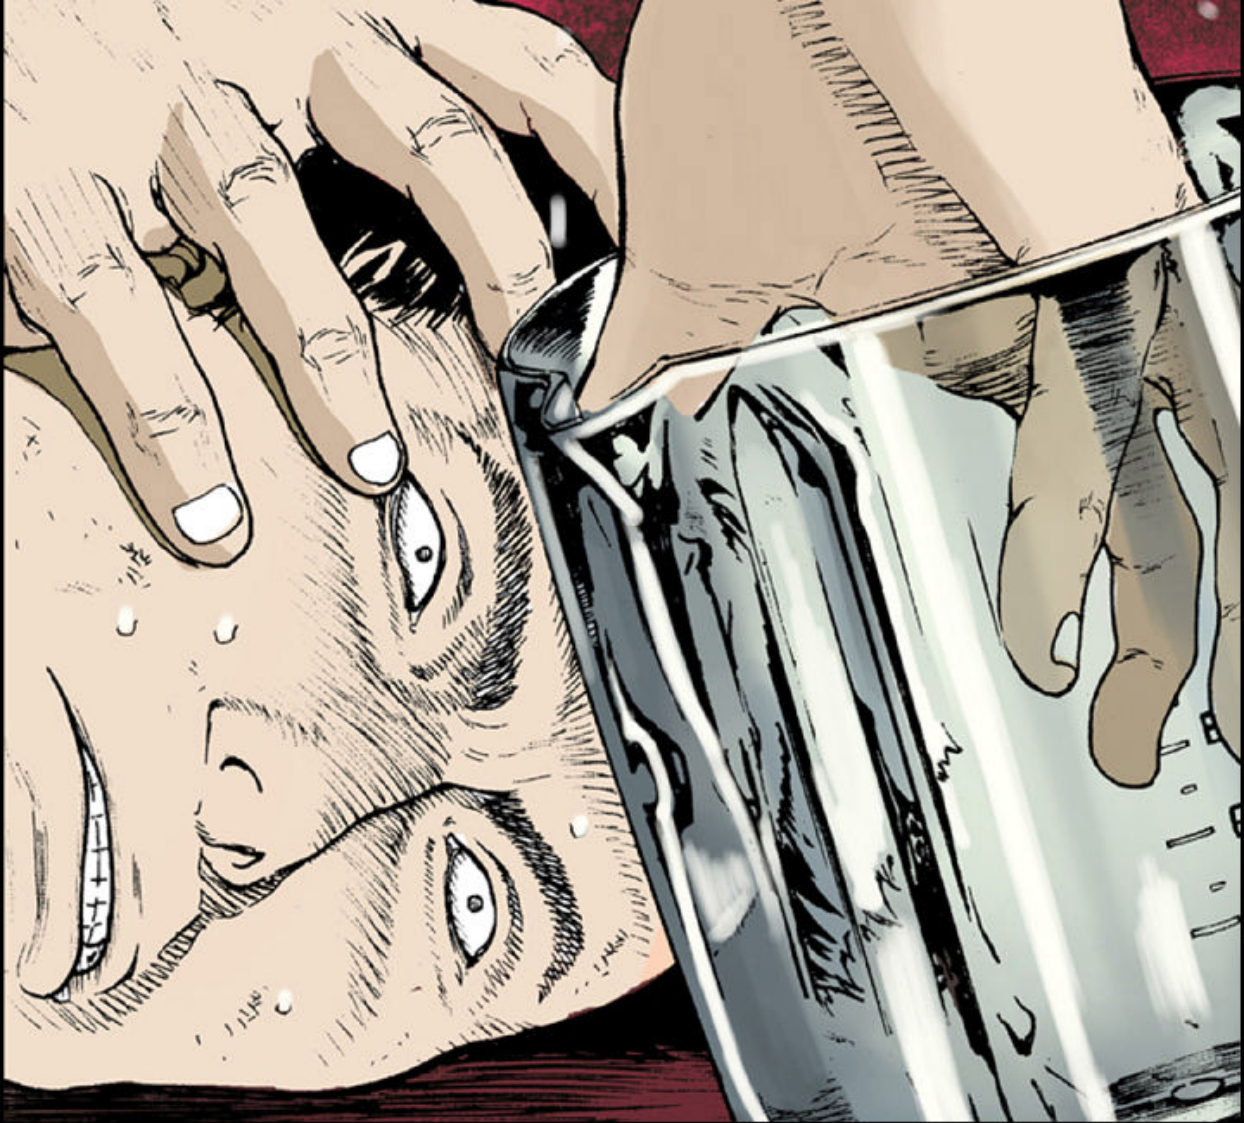

## ÉPISODE 15 : LA MAISON

TON  
INSTINCT ?

MON INSTINCT  
NE ME TROMPE  
JAMAIS.

TU TE SOUVIENS  
DU MEURTRE AU  
MASSAGE IL N'Y A  
PAS SI LONGTEMPS ?

LE COUPABLE  
ÉTAIT UN HOMME  
SURENDETTÉ QUI A  
TUÉ SA COPINE POUR  
DE L'ARGENT.

WOUUUH

AGH !

CRUUU

**BIIIIIIP**

**TAGADAM**

A comic book panel featuring a speech bubble on the left and a background illustration on the right. The speech bubble is white with a black outline and contains the text "GITO KANG!". The background illustration is a dark blue gradient with black silhouettes of trees and foliage on the right side.