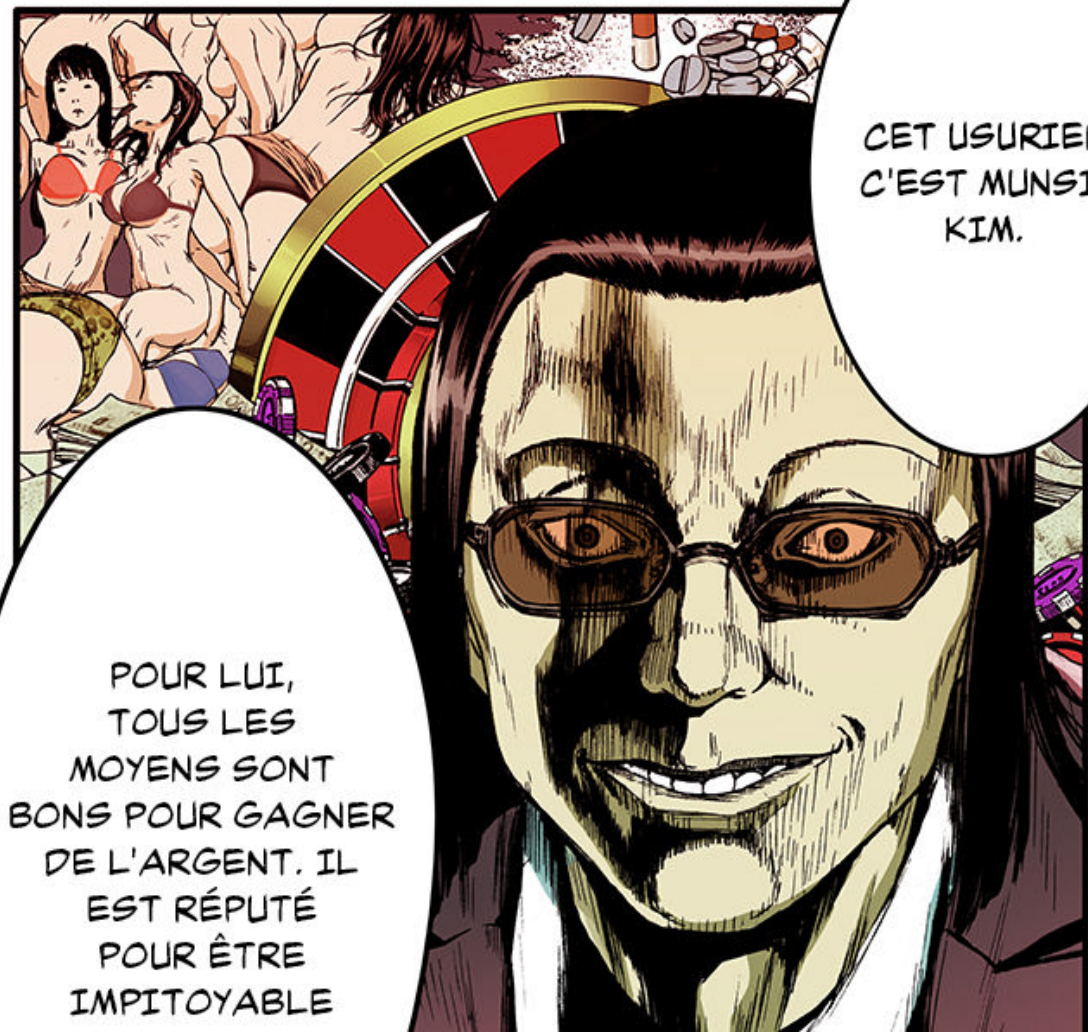

CET USURIER,
C'EST MUNSİK
KİM.

POUR LUI,
TOUS LES
MOYENS SONT
BONS POUR GAGNER
DE L'ARGENT. IL
EST RÉPUTÉ
POUR ÊTRE
IMPITOYABLE