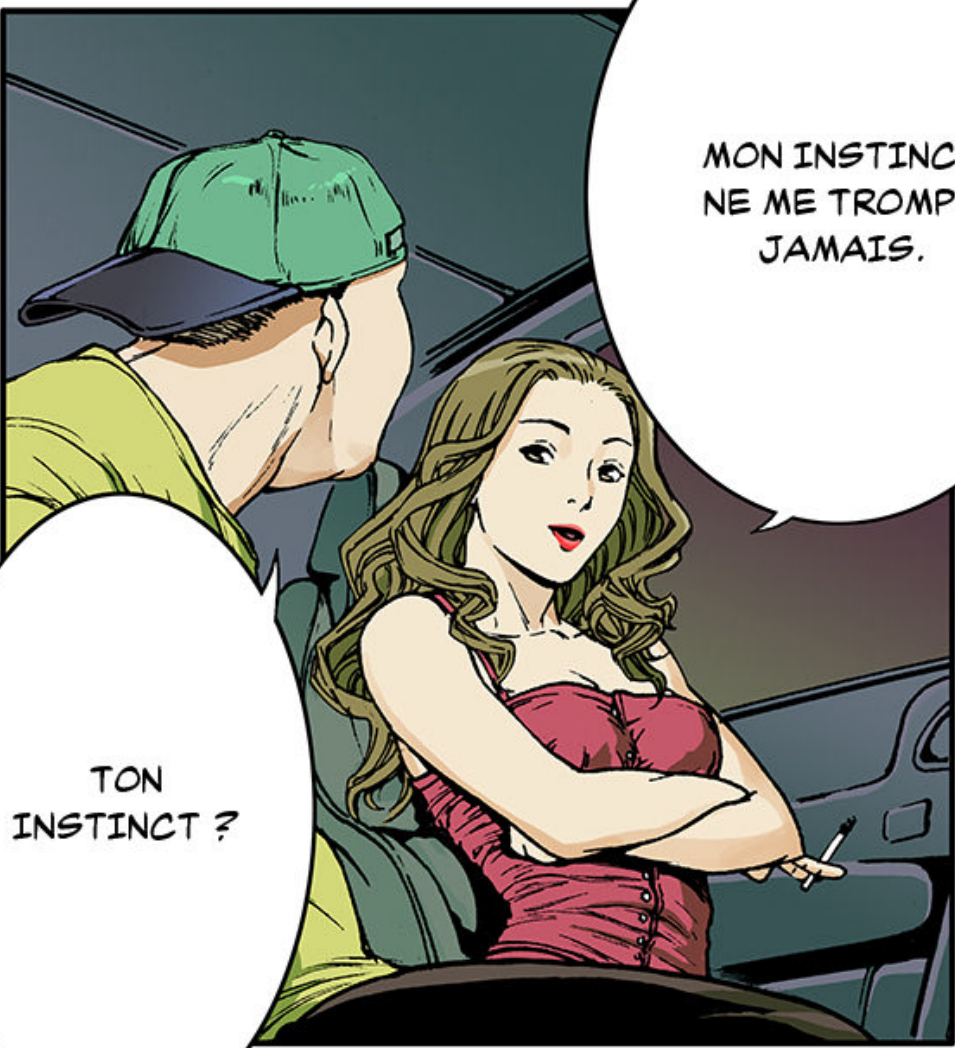

# カノコ

SCÉNARIO GYEONGTAK LEE  
DESSIN MIYOUNG NOH

## ÉPISODE 15 : LA MAISON

TON  
INSTINCT ?

MON INSTINCT  
NE ME TROMPE  
JAMAIS.

TU TE SOUVIENS  
DU MEURTRE AU  
MASSAGE IL N'Y A  
PAS SI LONGTEMPS ?

LE COUPABLE  
ÉTAIT UN HOMME  
SURENDETTÉ QUI A  
TUÉ SA COPINE POUR  
DE L'ARGENT.