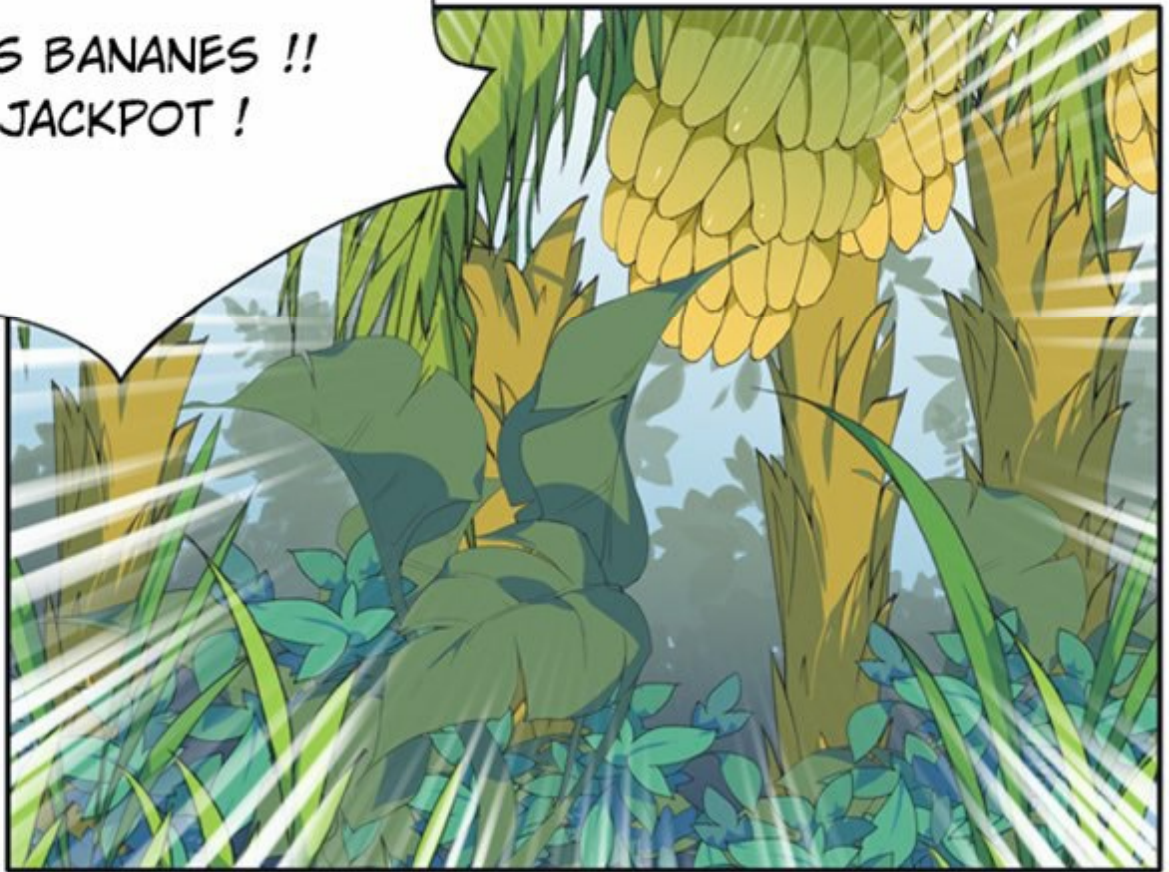

DES BANANES !!
JACKPOT !