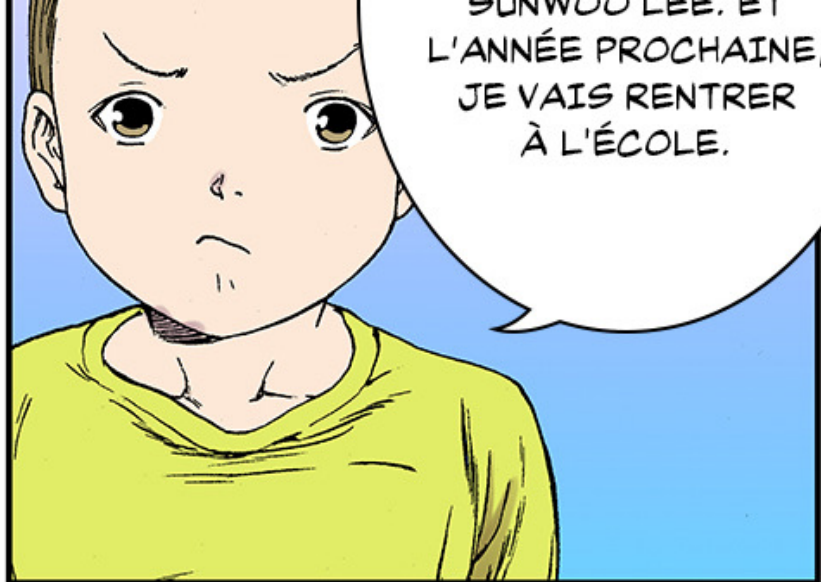

ÇA BRILLE...

WAOW !
C'EST DES
MENOTTES
EN SUPER
ALUMINIUM.

HEY GAMIN ?
EST-CE QUE
CETTE
FEMME T'A
KIDNAPPÉ ?

NON.

JE NE
SUIS PAS UN
GAMIN. JE M'APPELLE
GUNWOLFE ET

SUNWOO LEE. ET
L'ANNÉE PROCHAINE,
JE VAIS RENTRER
À L'ÉCOLE.

TU
PARLES D'UN
WEEKEND...

SHK

SHK

ENCORE
CETTE
ÉPINGLE À
CHEVEUX...

A character with spiky, bright yellow hair is shown from the chest up, looking out of a window. The window frame is dark, and the background outside is a light blue sky. The character's expression is one of determination or resolve.