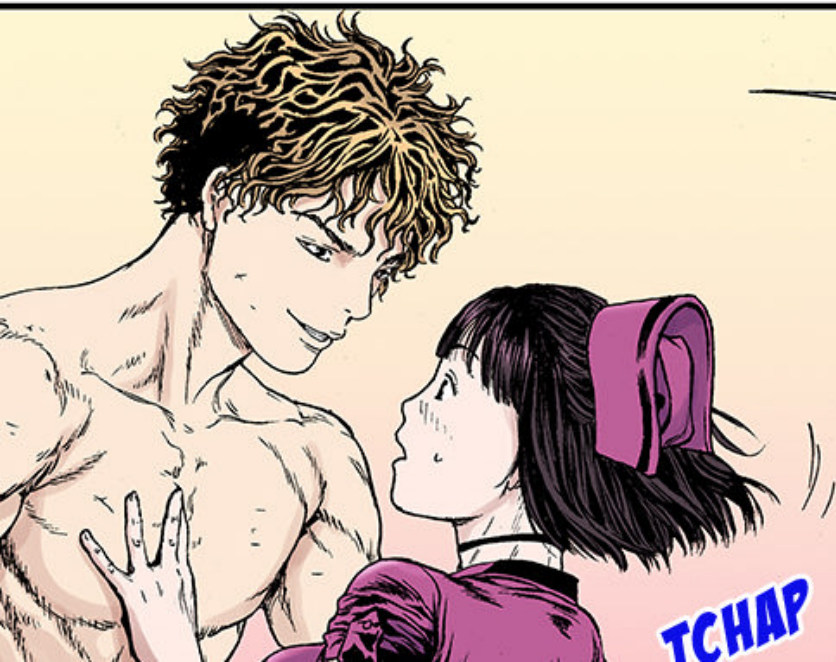

拼夕夕

偵探小説

DÉTECTIVE

GITTO

SCÉNARIO GYEONGTAK LEE
DESSIN MIYOUNG NOH

ÉPISODE 20 · MON HÉROS (1)

DING

DONG

POURQUOI TU
N'ES PAS VENU
À L'HÔPITAL ?
TA PLAIE A DU
EMPIRER.

J'ATTENDAIS
QUE TU VIENNES.

ALORS,
COMMENT
AS-TU
TROUVÉ OÙ
J'HABITE ?

TCHAP

DANS TON
DOSSIER...

CLIC

TU ES EN ÉTAT
D'ARRESTATION POUR
ESPIONNAGE NON
AUTORISÉ DE MON
DOSSIER.