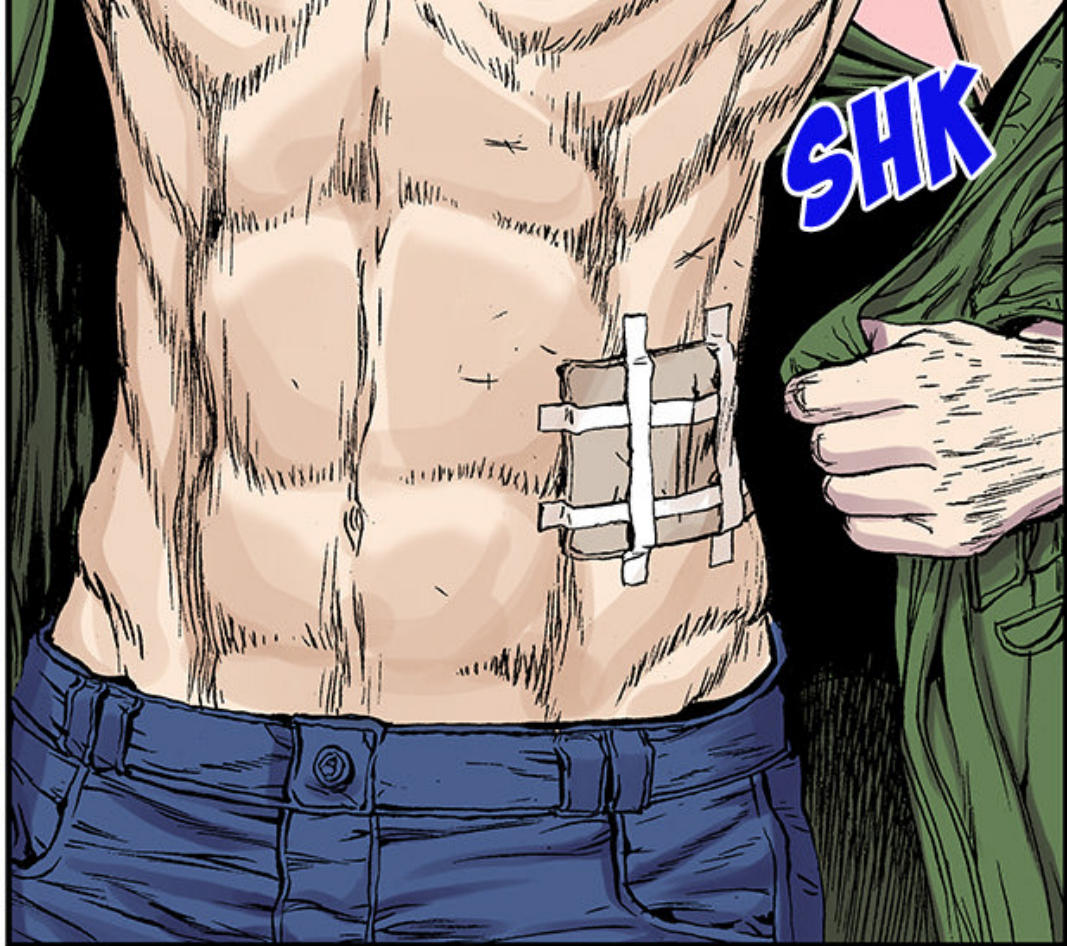

拼夕夕

偵探小説

DÉTECTIVE

GITTO

SCÉNARIO GYEONGTAK LEE
DESSIN MIYOUNG NOH

ÉPISODE 20 · MON HÉROS (1)

DING

DONG

POURQUOI TU
N'ES PAS VENU
À L'HÔPITAL ?
TA PLAIE A DU
EMPIRER.

J'ATTENDAIS
QUE TU VIENNES.

ALORS,
COMMENT
AS-TU
TROUVÉ OÙ
J'HABITE ?

TCHAP

DANS TON
DOSSIER...

CLIC

TU ES EN ÉTAT
D'ARRESTATION POUR
ESPIONNAGE NON
AUTORISÉ DE MON
DOSSIER.