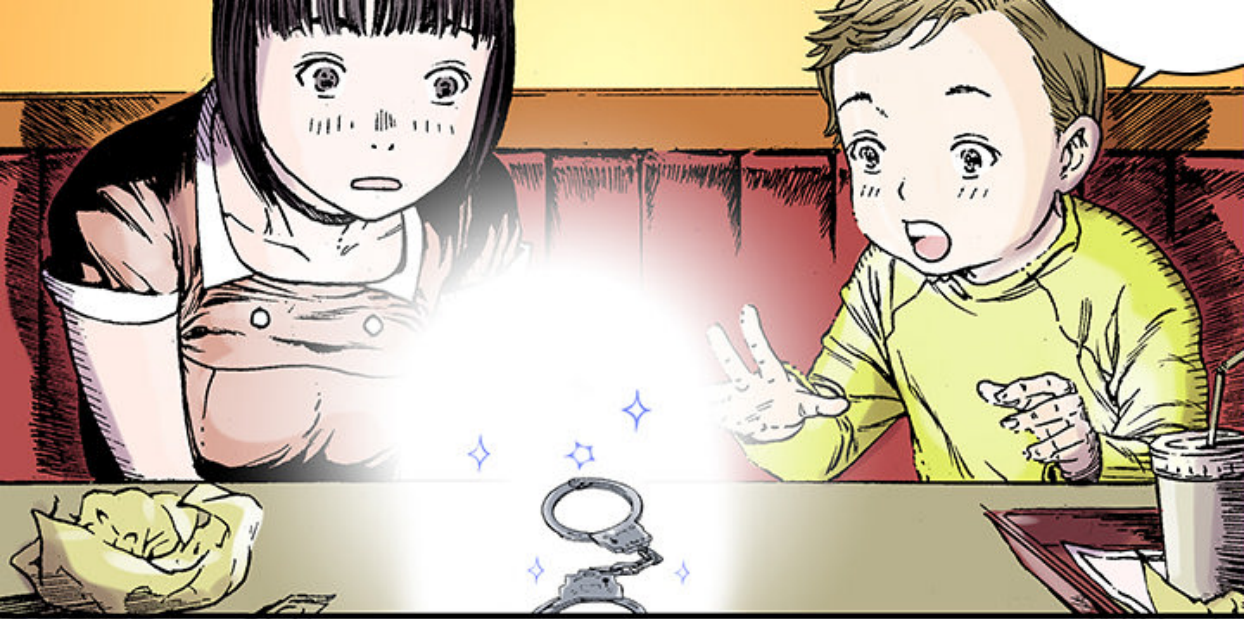

NE
M'APPELLE PAS
MONSIEUR.

EST-CE QUE
LES OFFICIERS
DE POLICE
PORTENT
VRAIMENT UN
PISTOLET ET
DES
MENOTTES ?

EH BIEN, JE
N'AI PAS DE
PISTOLET...

MAIS
J'AI DES
MENOTTES.

CLING

A hand is shown from the wrist down, holding a pair of silver handcuffs. The hand is positioned as if about to attach the handcuffs to a wrist. The background is a light tan color with a pattern of fine, radiating lines emanating from the bottom, suggesting motion or impact. A small, four-pointed starburst symbol is located to the right of the hand.

ÇA BRILLE...

WAOW !
C'EST DES
MENOTTES
EN SUPER
ALUMINIUM.

HEY GAMIN ?
EST-CE QUE
CETTE
FEMME T'A
KIDNAPPÉ ?

NON.

JE NE
SUIS PAS UN
GAMIN. JE M'APPELLE
GUNWOLFE ET

SUNWOO LEE. ET
L'ANNÉE PROCHAINE,
JE VAIS RENTRER
À L'ÉCOLE.