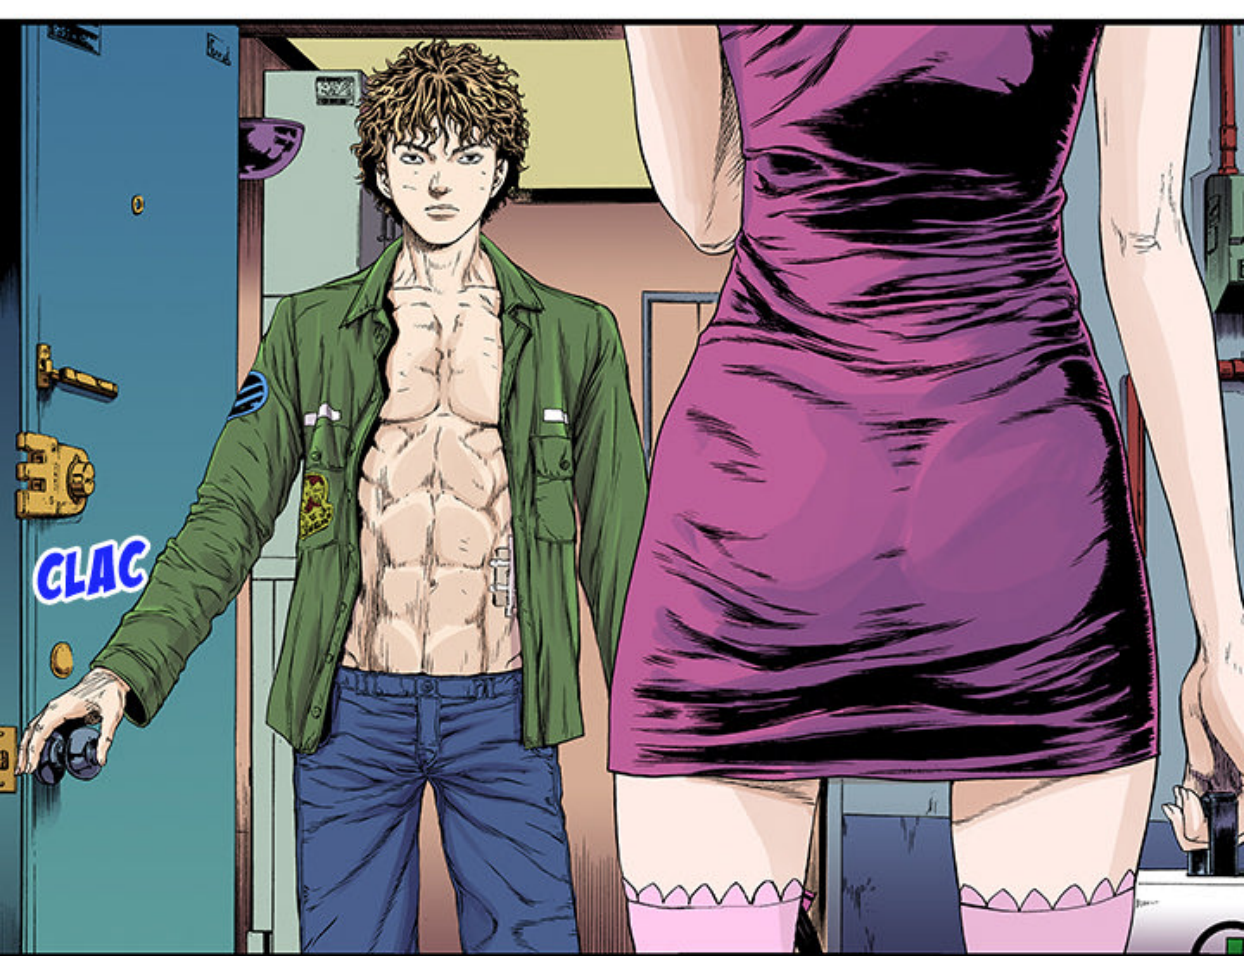

拼夕夕

偵探小説

DÉTECTIVE

GITTO

SCÉNARIO GYEONGTAK LEE
DESSIN MIYOUNG NOH

ÉPISODE 20 · MON HÉROS (1)

DING

DONG