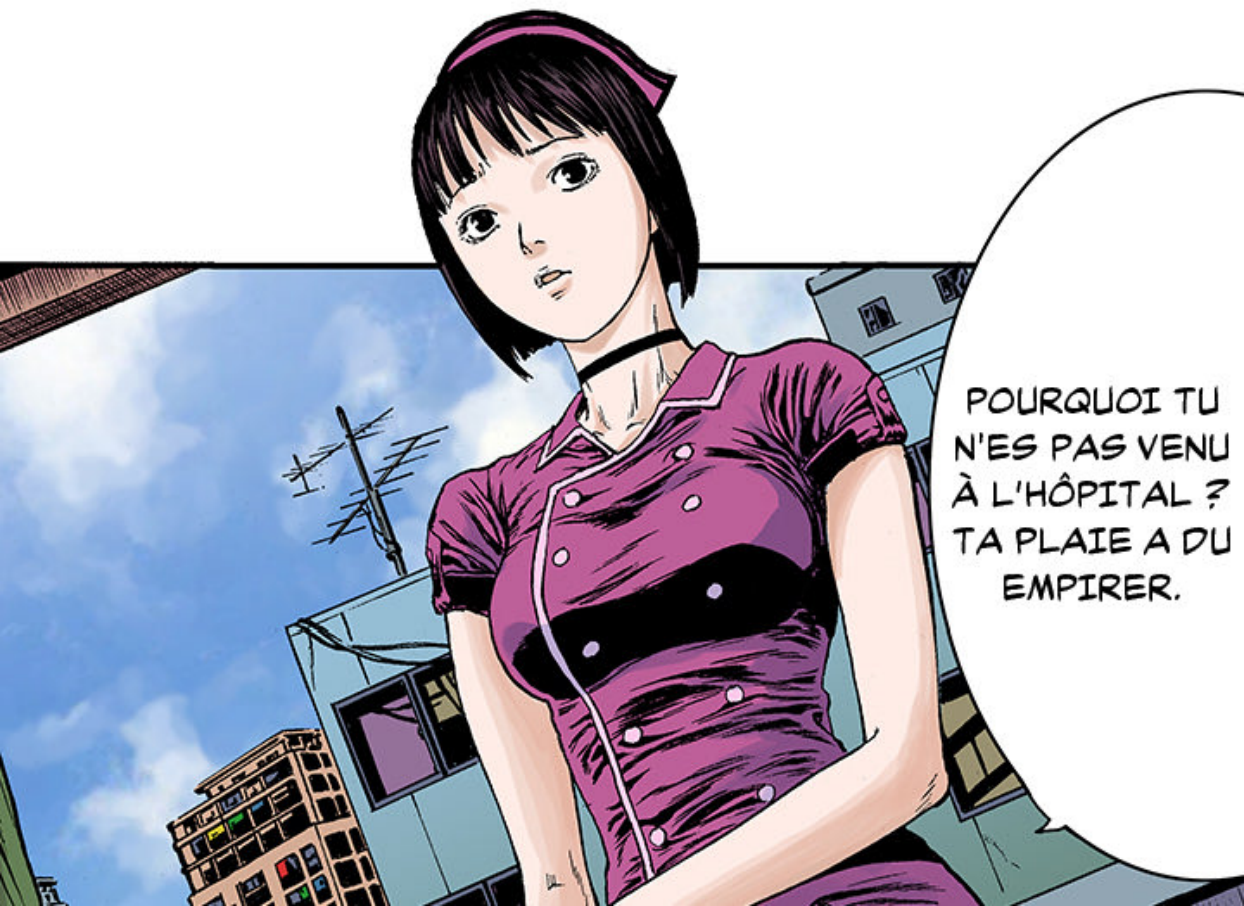

拼夕夕

偵探小説

DÉTECTIVE

GITTO

SCÉNARIO GYEONGTAK LEE
DESSIN MIYOUNG NOH

ÉPISODE 20 · MON HÉROS (1)

DING

DONG