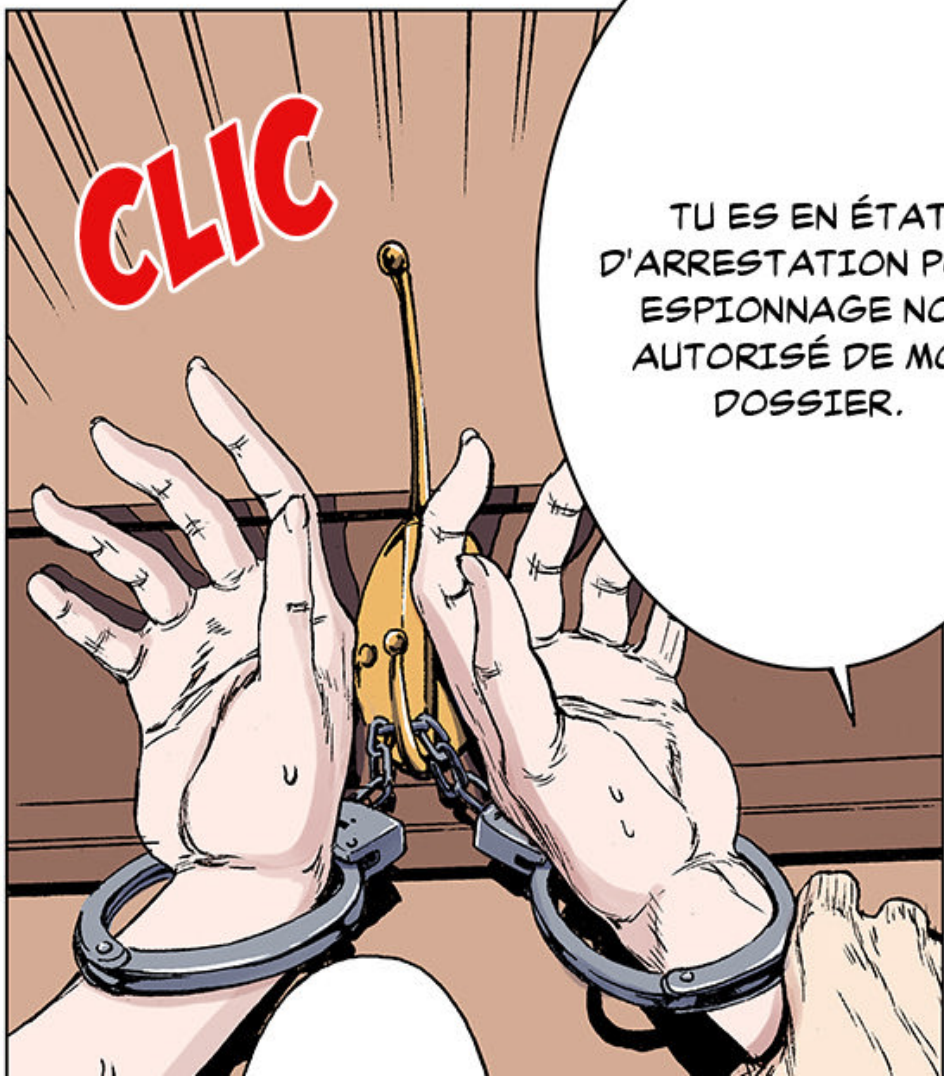

拼夕夕

偵探小説

DÉTECTIVE

GITTO

SCÉNARIO GYEONGTAK LEE
DESSIN MIYOUNG NOH

ÉPISODE 20 · MON HÉROS (1)

DING

DONG

POURQUOI TU
N'ES PAS VENU
À L'HÔPITAL ?
TA PLAIE A DU
EMPIRER.

J'ATTENDAIS
QUE TU VIENNES.

ALORS,
COMMENT
AS-TU
TROUVÉ OÙ
J'HABITE ?

TCHAP

DANS TON
DOSSIER...

CLIC

TU ES EN ÉTAT
D'ARRESTATION POUR
ESPIONNAGE NON
AUTORISÉ DE MON
DOSSIER.