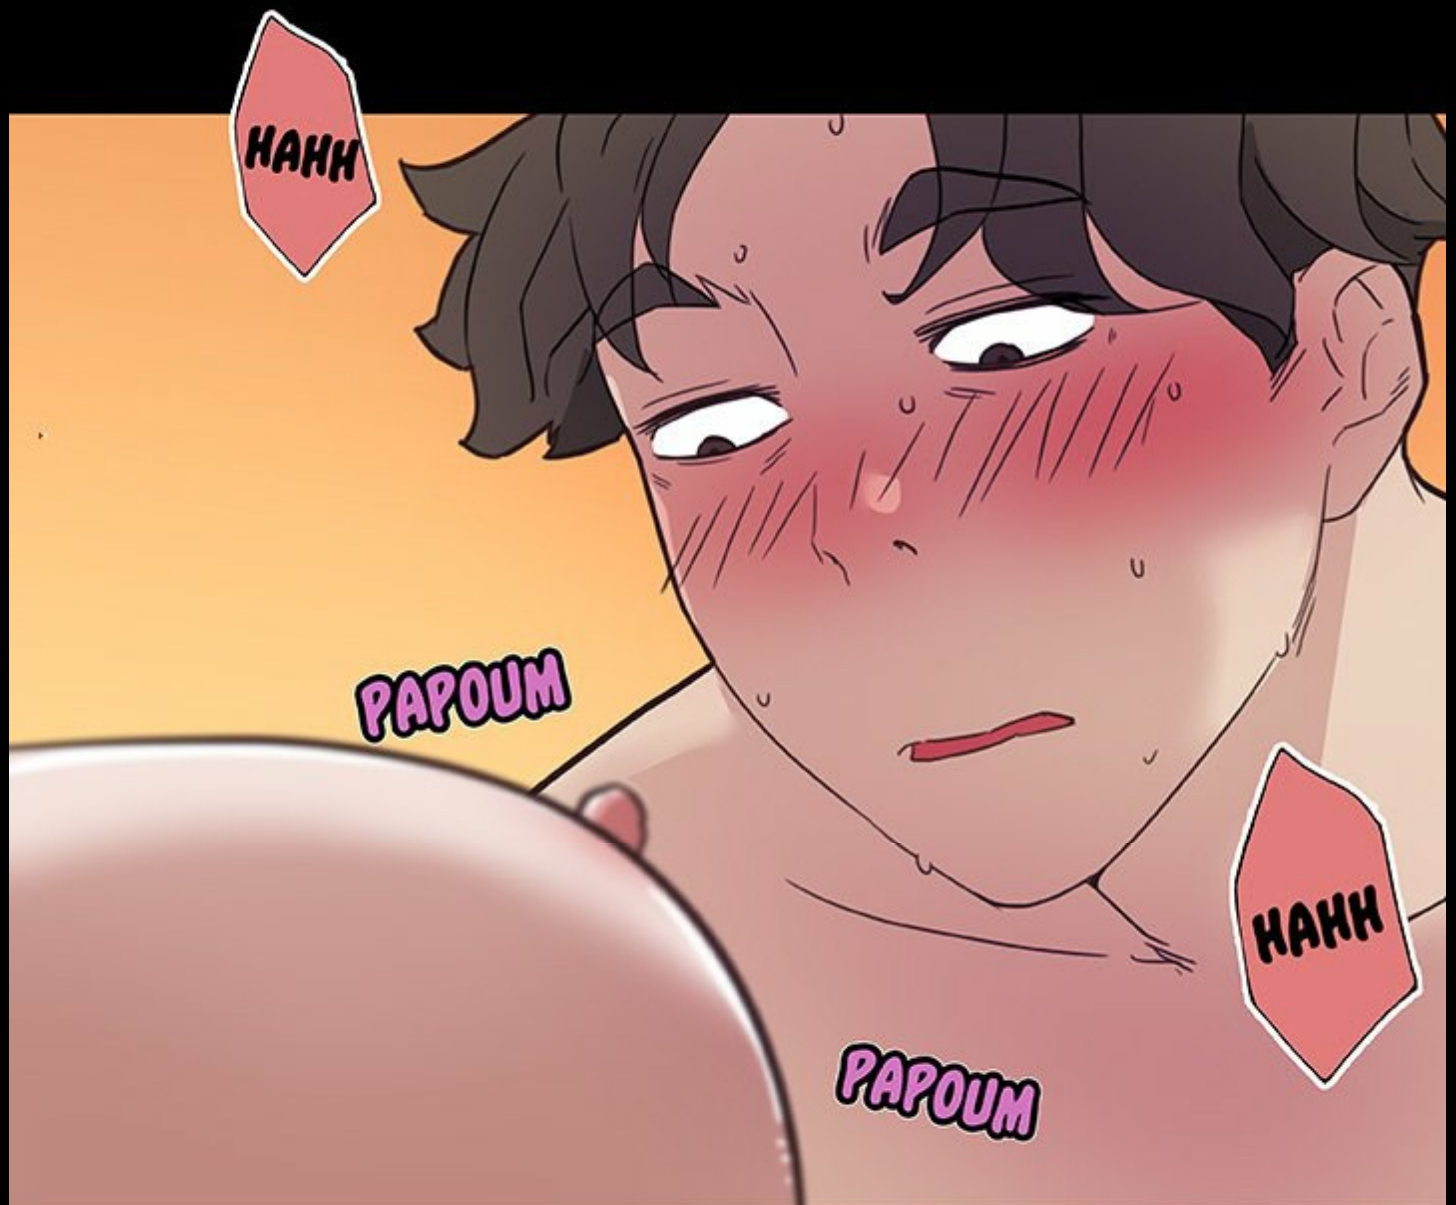

**KSH**

**BABOUM**

ENFIN...

**BABOUM**

JE SAULTAI LE PAS.

JE ME SUIS EMPORTÉ.

J'AI L'IMPRESSIION D'AVOIR 20 ANS.

A close-up illustration of a hand with a pinkish skin tone touching the back of a person. The background is a soft, glowing pink and orange gradient.

FLLP

FLLP

JE ME DÉPÊCHE DE LA  
PÉNÉTRER.

A close-up illustration of a person's buttocks, showing the skin texture and a small opening. The background is a soft, glowing pink and orange gradient.

BABOUM

ET JE FAIS DES VA-ET-VIENT.