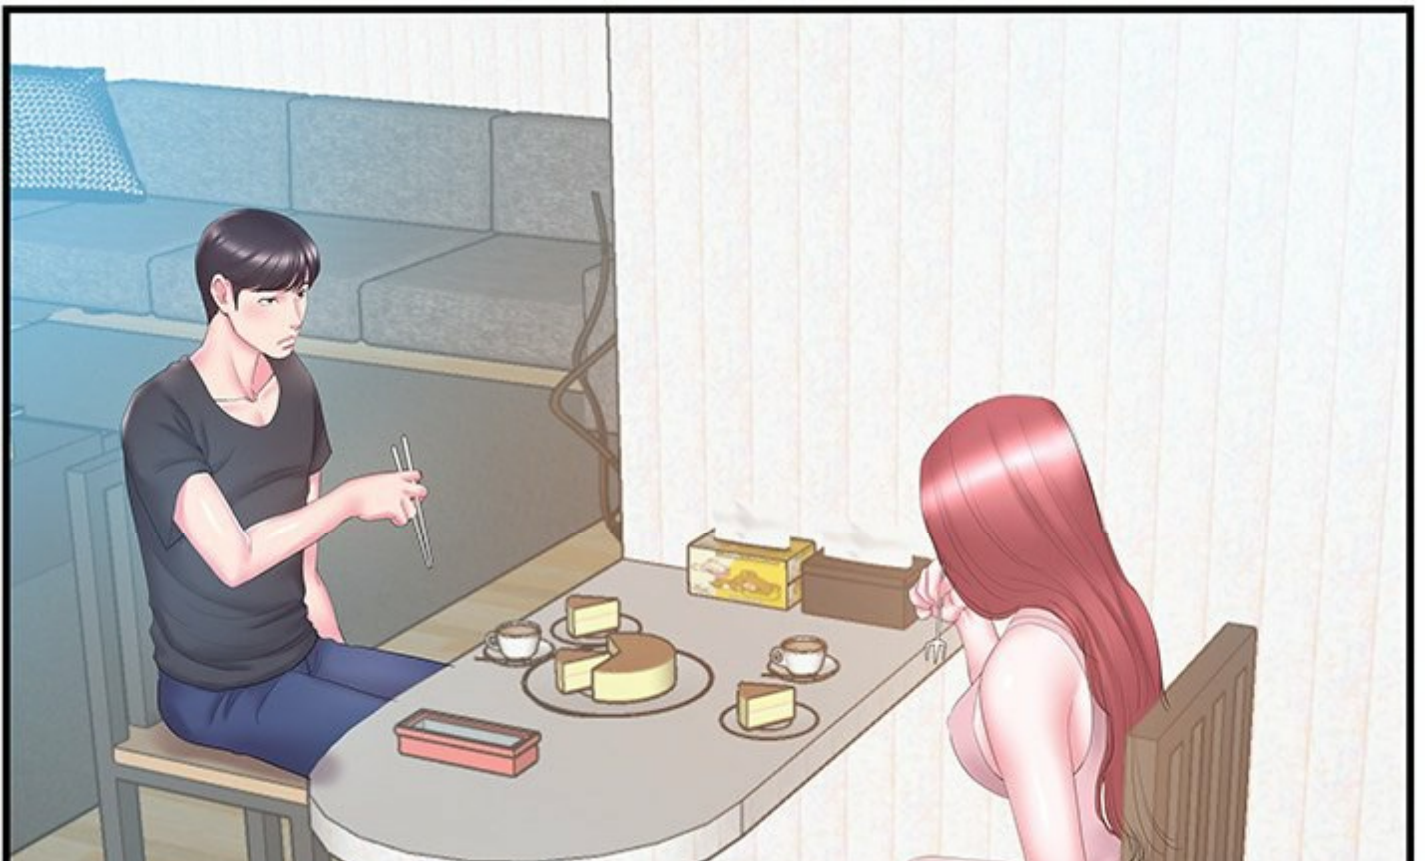

# *La soeur de ma femme*

Scénario Beoltteok  
Dessin Rapid Locomotive

ÉPISODE 19

**SHLACK**

ARF !

PUTAIN !

JE T'AI DIT  
QUE J'EN AVAIS  
PAS ENVIE !

ELLE M'EN  
VEUT TOUJOURS  
POUR HIER...?