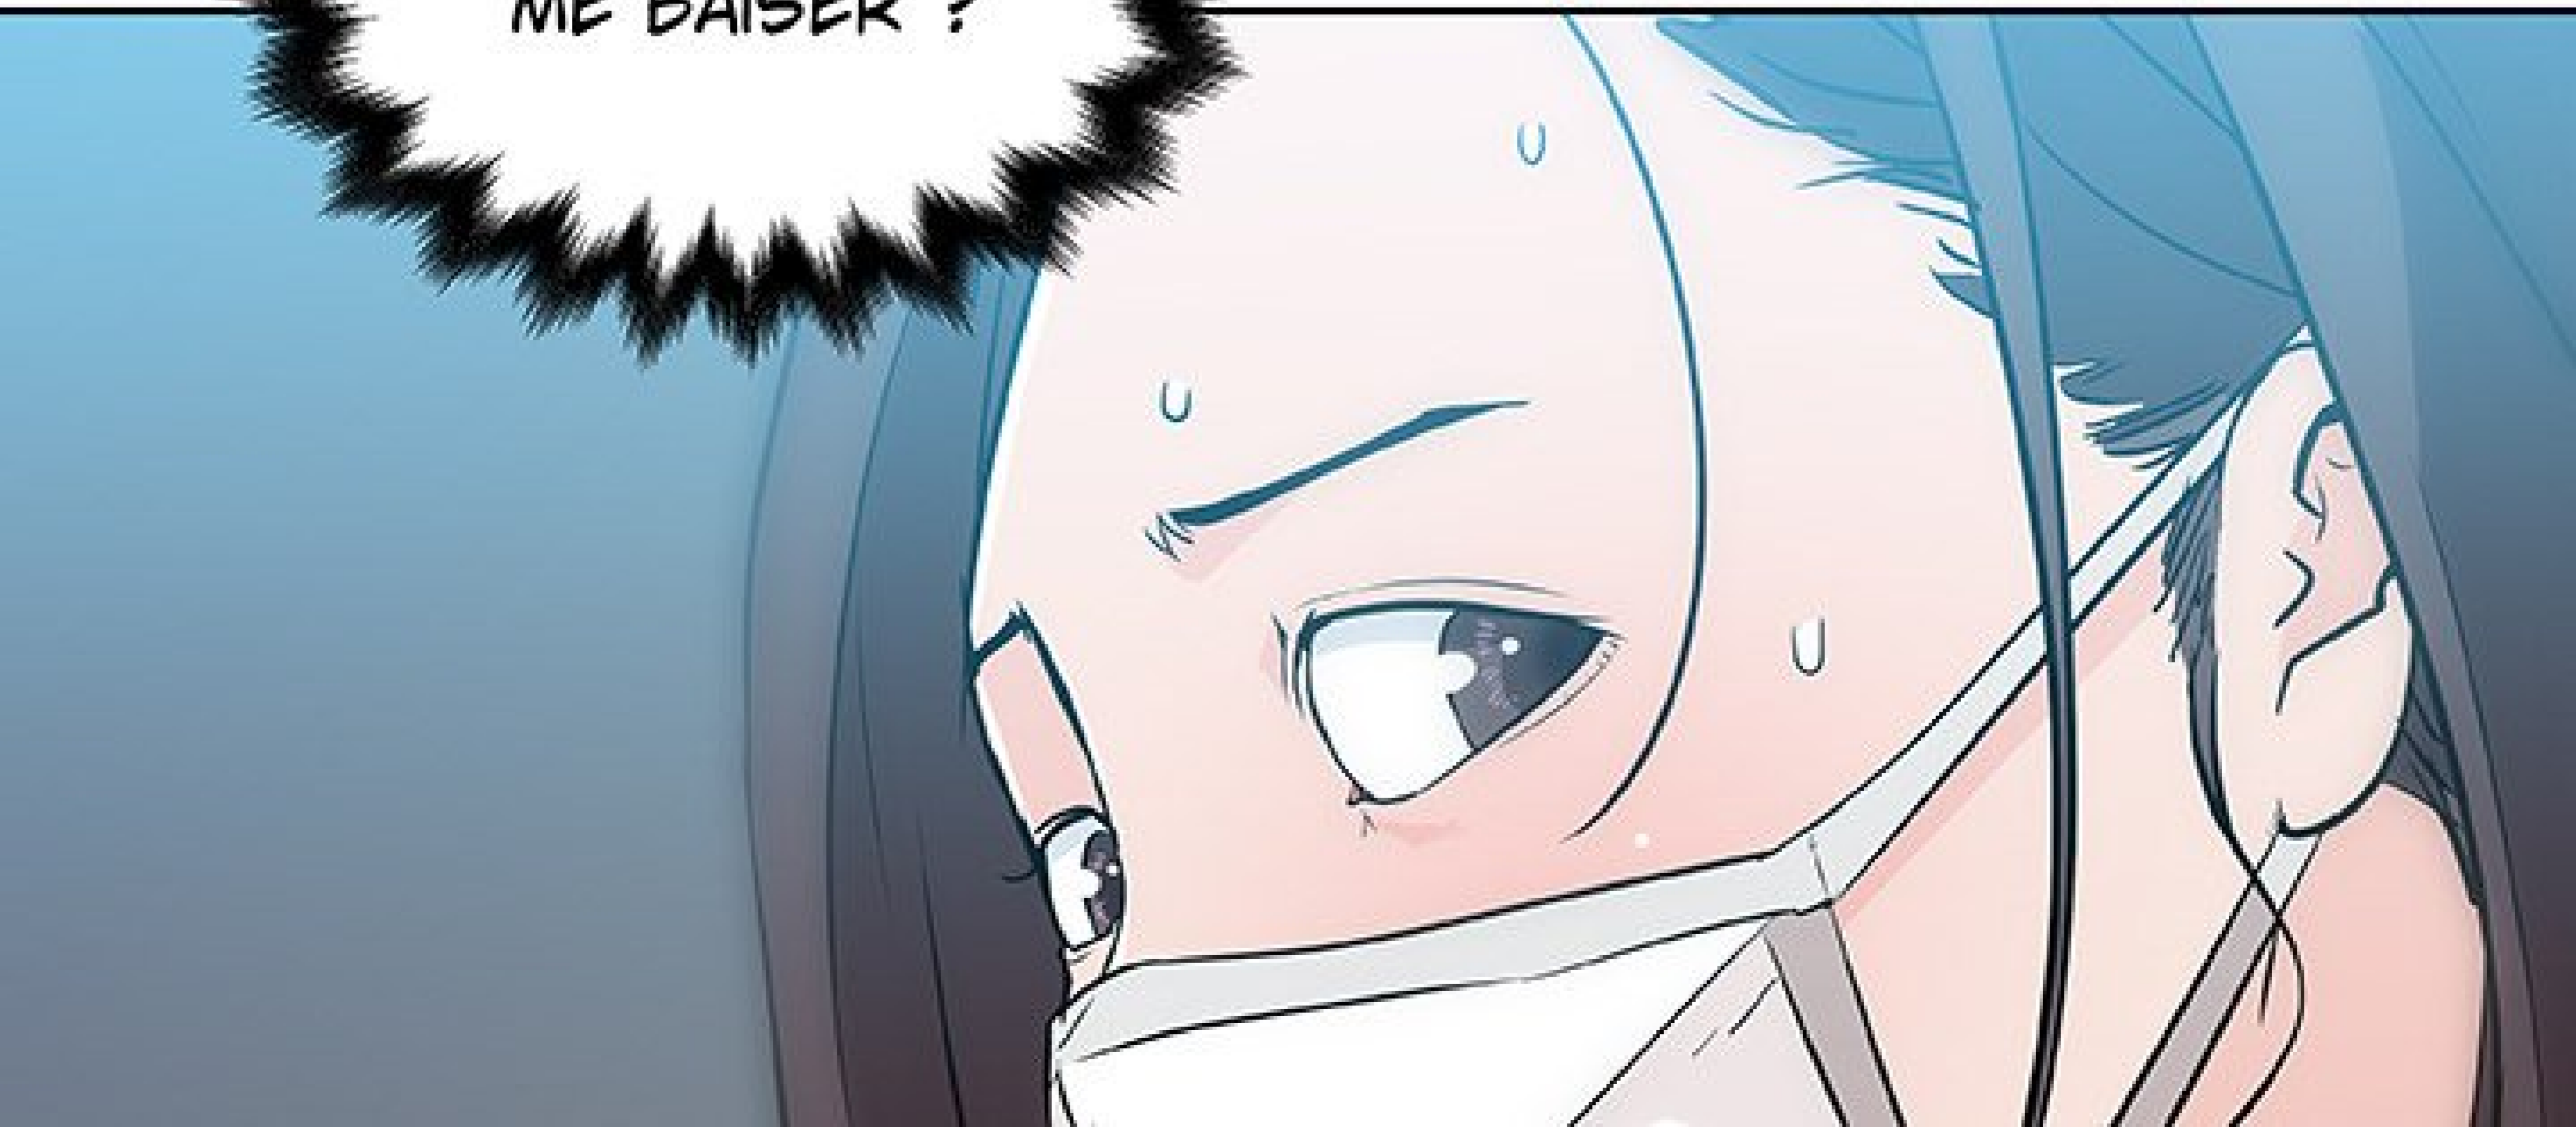

TU VEUX
ME BAISER ?