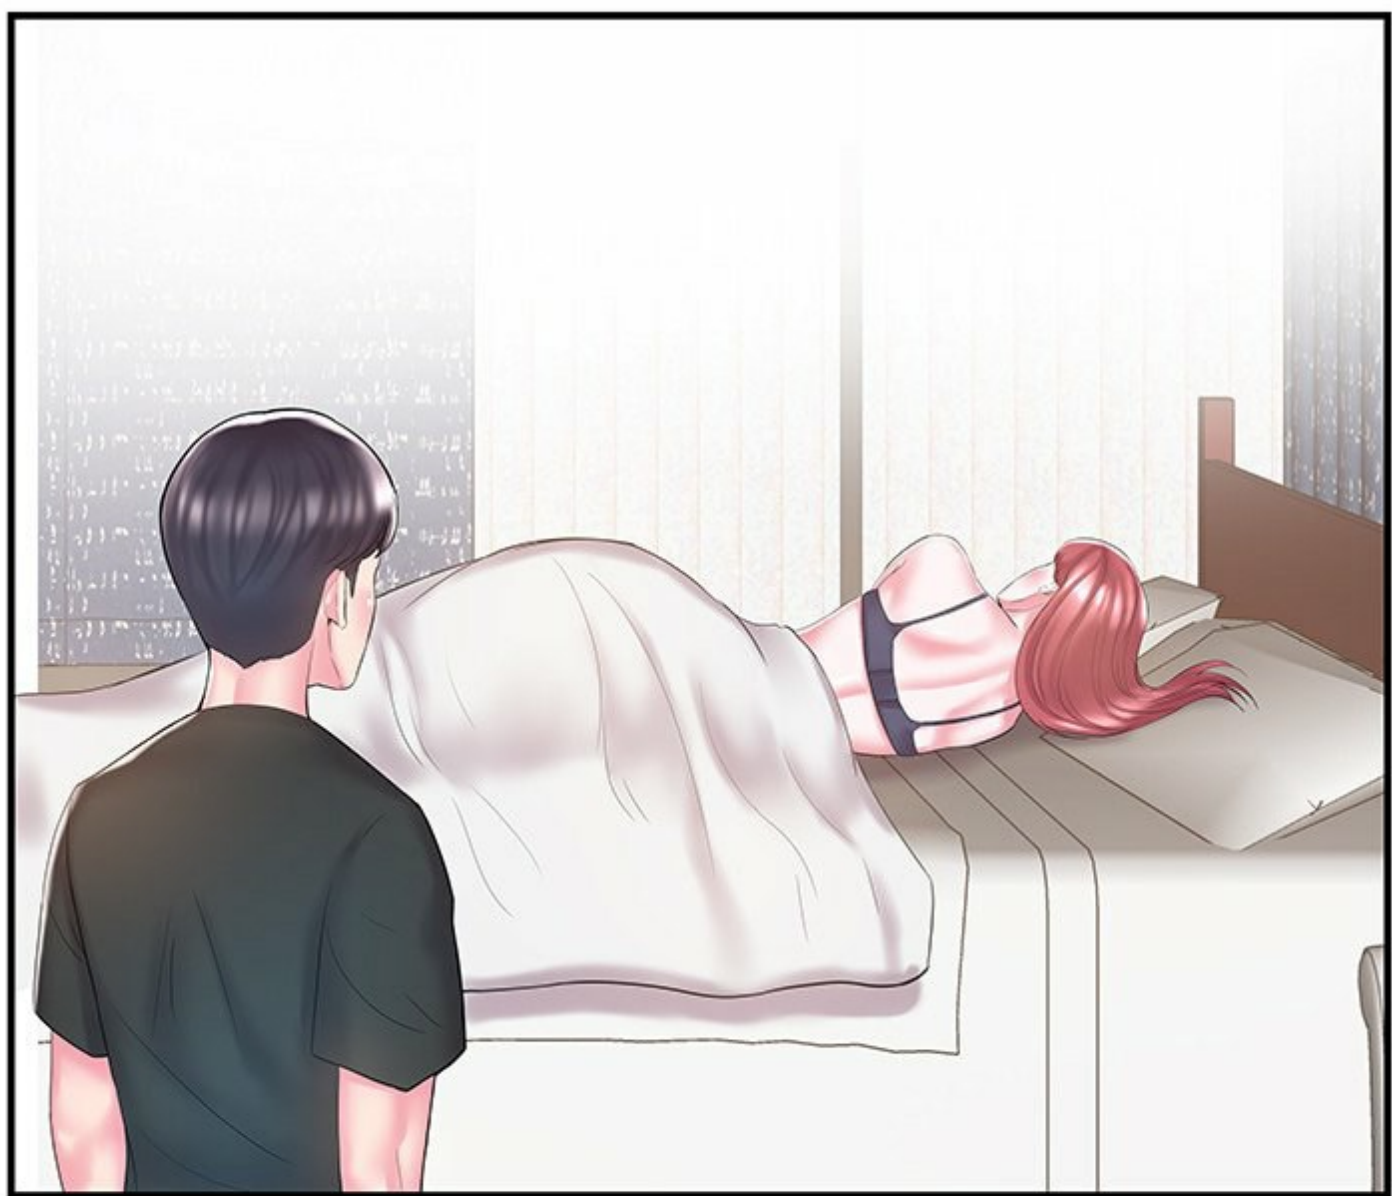

La soeur de ma femme

Scénario Beoltteok
Dessin Rapid Locomotive

ÉPISODE 9

SALE
PERVERS !

MERDE...

QU'EST-CE

QU'EST CE
QU'IL SE PASSE ?

QUEL
RÉPARATEUR ?!

CBT

ENFOIRÉ...

QU'EST-CE
QUE TU RACONTES ?
CET ENFOIRÉ DOIT
FINIR EN PRISON !

NE VA PAS
PLUS LOIN.

C'EST
DE LA HALTE
COUTURE !

POURQUOI
J'AVAIS JAMAIS
REMARQUÉ QU'ELLE ÉTAIT
AUSSI VULGAIRE ?

ELLE NETTOIE
LE SOL DANS CETTE
TENUE ?