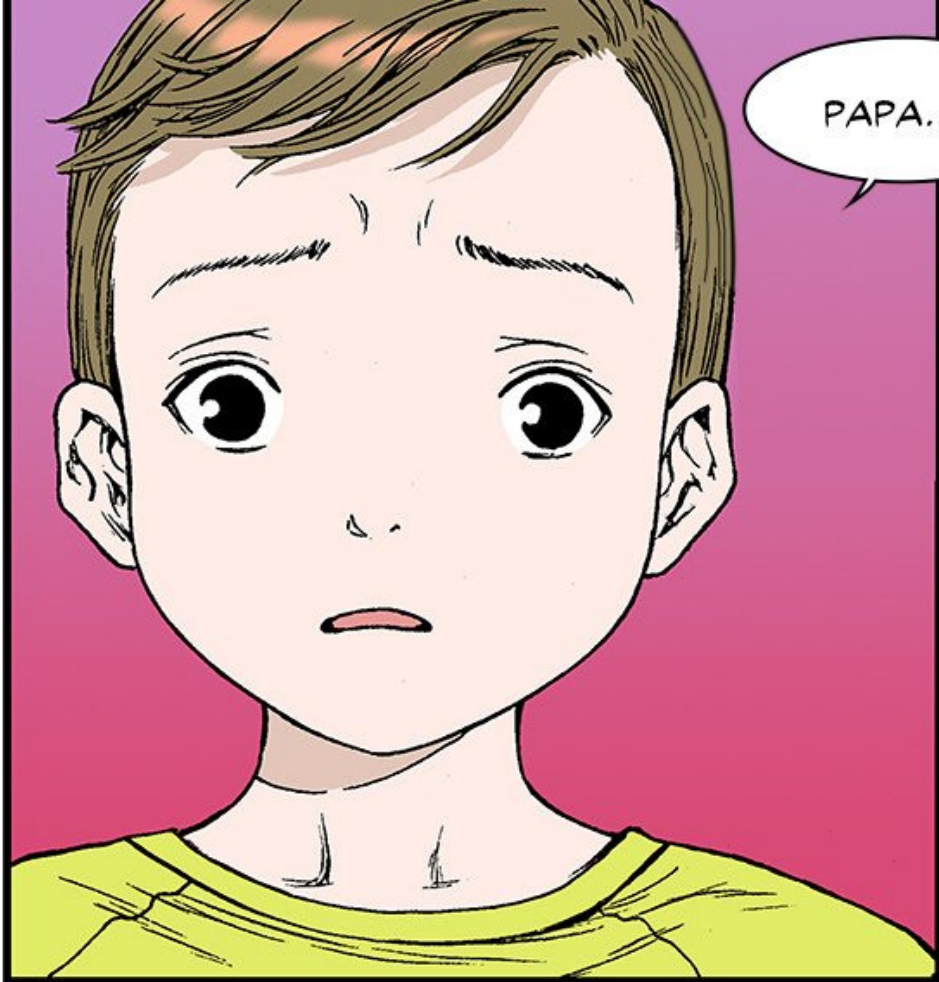

JE VAIS LUI  
DONNER DES AILES.  
MAIS TU DOIS ME  
PROMETTRE DE NE  
PAS PLEURER QUAND

TU VOUDRAS ME VOIR  
ET QUE TU PRENDRAS  
SOIN DE MAMAN.

VRAIMENT ?

JE TE PROMETS !

PAPA...?

猎奇刑事

DÉTECTIVE

# GITO

**SCÉNARIO GYEONGTAK LEE**  
**DESSIN MIYOUNG NOH**

EPISODE 22 : MON HEROS (3)

OH, SUNWOO,  
QU'EST-CE QUE  
TU FAIS LÀ ?

MADAME, IL EST  
OÙ MON PAPA ?

SUNWOO...  
TON PAPA...

NE PLEURE  
PAS, MAMAN.

A bright white oval shape is centered on a black background. The oval's border is composed of numerous thin, black, radiating lines that create a spiky or starburst effect. The interior of the oval is a solid, bright white. In the center of this white area, the word "MAMAN..." is written in a simple, black, sans-serif font.