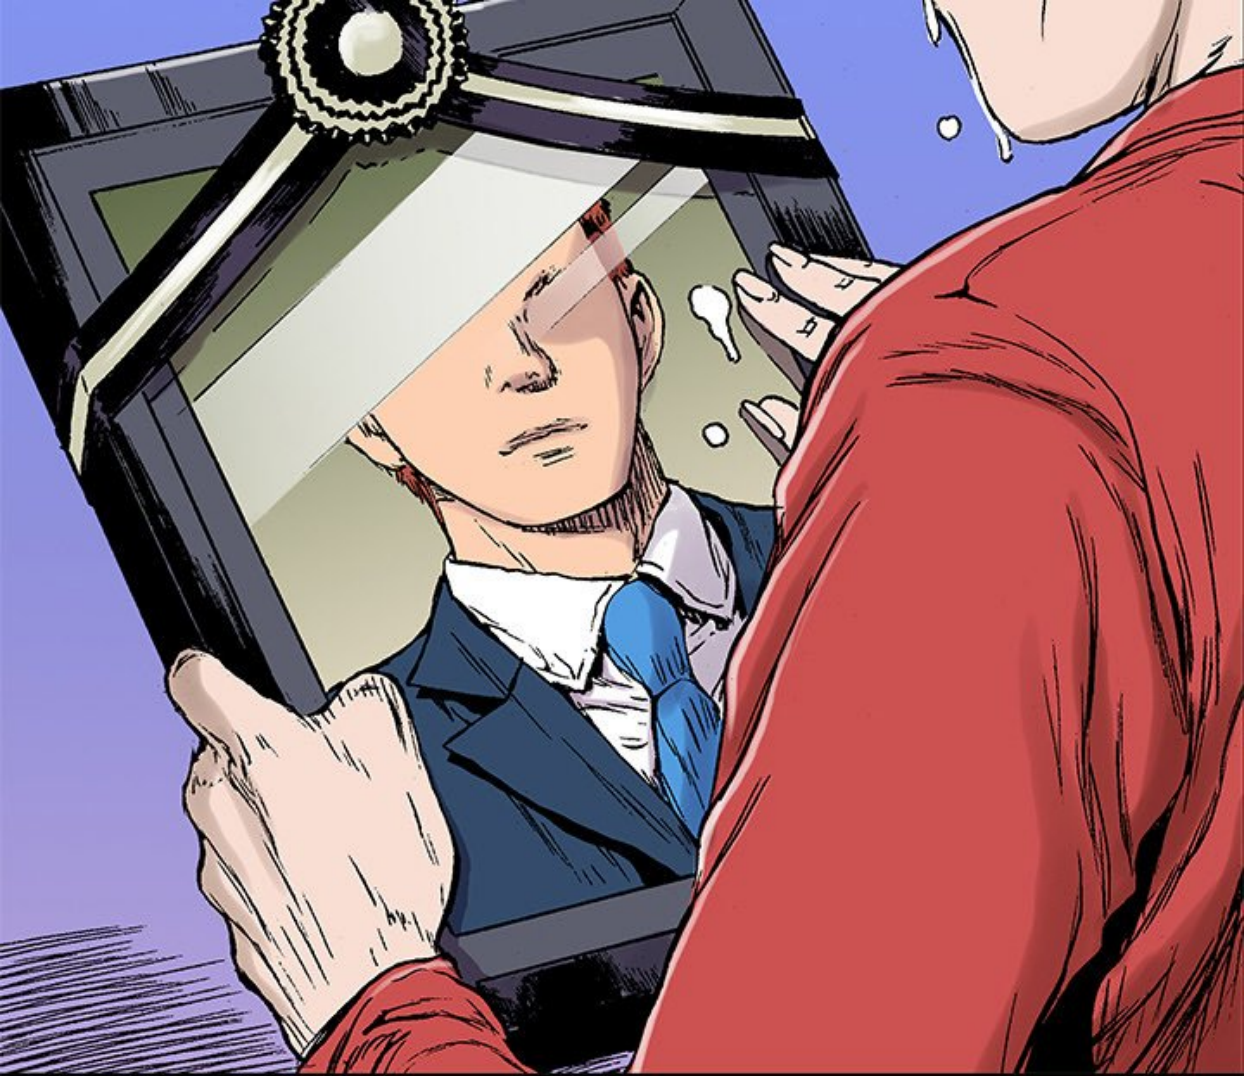

JE VAIS LUI  
DONNER DES AILES.  
MAIS TU DOIS ME  
PROMETTRE DE NE  
PAS PLEURER QUAND

TU VOUDRAS ME VOIR  
ET QUE TU PRENDRAS  
SOIN DE MAMAN.

VRAIMENT ?

JE TE PROMETS !

PAPA...?

猎奇刑事

DÉTECTIVE

# GITO

**SCÉNARIO GYEONGTAK LEE**  
**DESSIN MIYOUNG NOH**

EPISODE 22 : MON HEROS (3)

OH, SUNWOO,  
QU'EST-CE QUE  
TU FAIS LÀ ?

MADAME, IL EST  
OÙ MON PAPA ?

SUNWOO...  
TON PAPA...

NE PLEURE  
PAS, MAMAN.

A bright white oval shape is centered on a black background. The oval's border is composed of numerous thin, black, radiating lines that create a spiky or starburst effect. The interior of the oval is a solid, bright white. In the center of this white area, the word "MAMAN..." is written in a simple, black, sans-serif font.