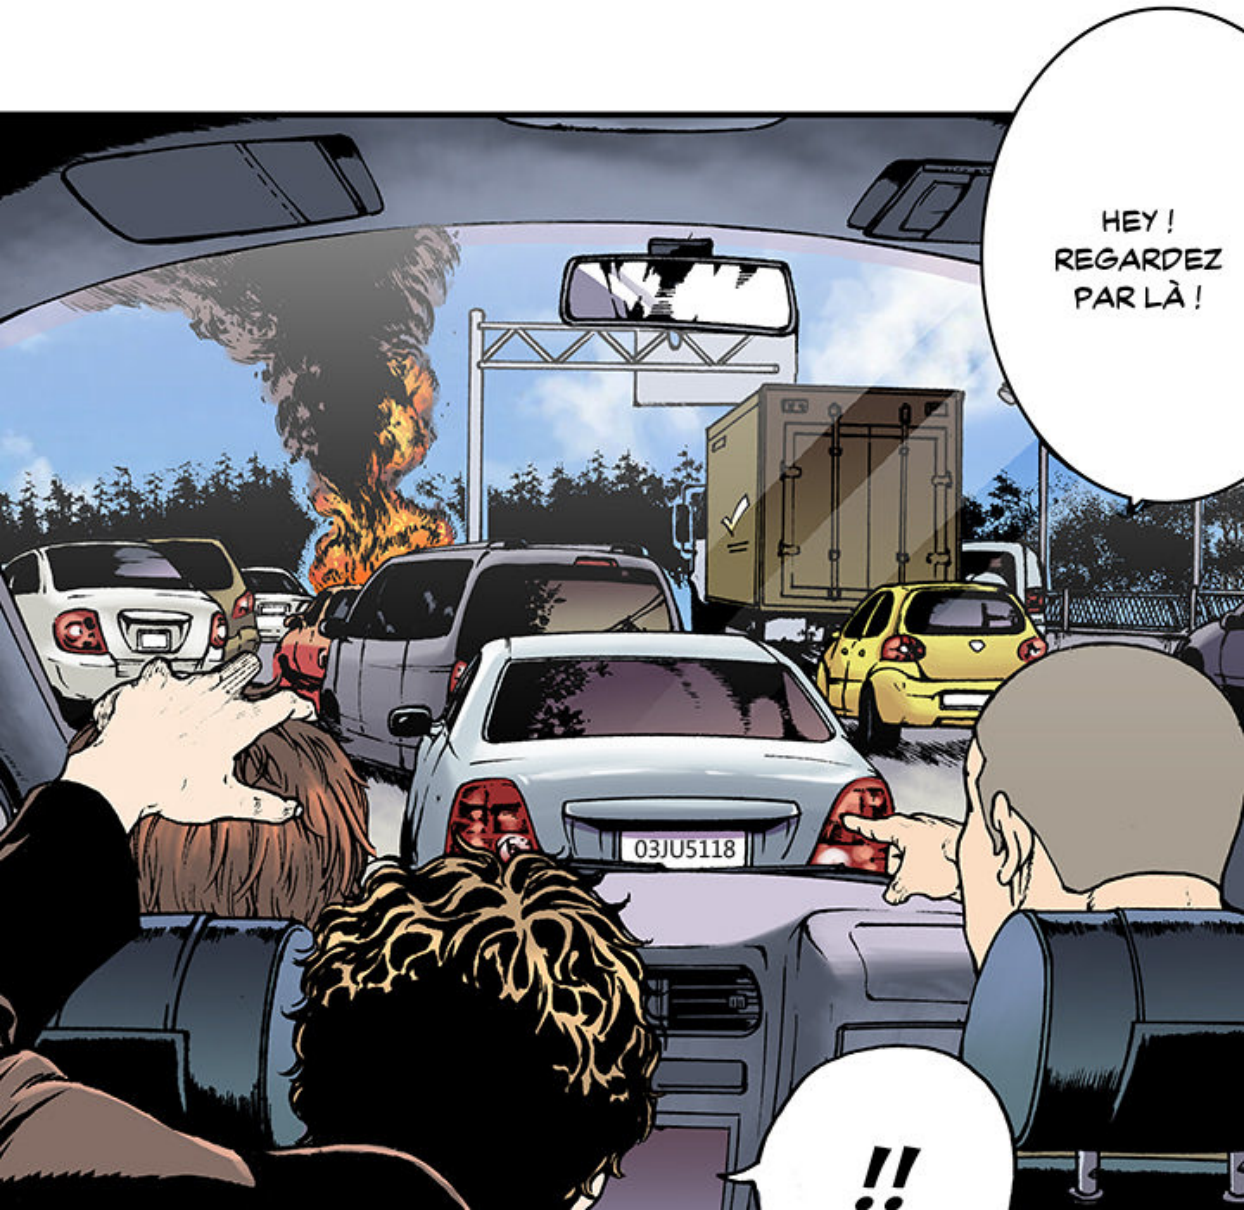

猎奇刑事

DÉTECTIVE

0101

GANZO

SCÉNARIO GYEONGTAK LEE
DESSIN MIYOUNG NOH

008. MARI ET FEMME - 1

MERDE.

C-C'EST
BIZARRE. IL N'Y A PAS
D'EMBOUEILLAGES
D'HABITUDE À CETTE
HEURE-LÀ...

CETTE
ROUTE ÉTAIT
CENSÉE ÊTRE
PLUS RAPIDE !
TU L'AS DIT
TOI-MÊME
C'EST ENCORE
PIRE, MEC !

UGH
GITO ! TU
VAS NOUS
FAIRE AVOIR
UN ACCIDENT !

HEY!
REGARDEZ
PAR LÀ!

03JU5118

!!

POLICE !
QU'EST-CE
QU'IL S'EST
PASSÉ ?