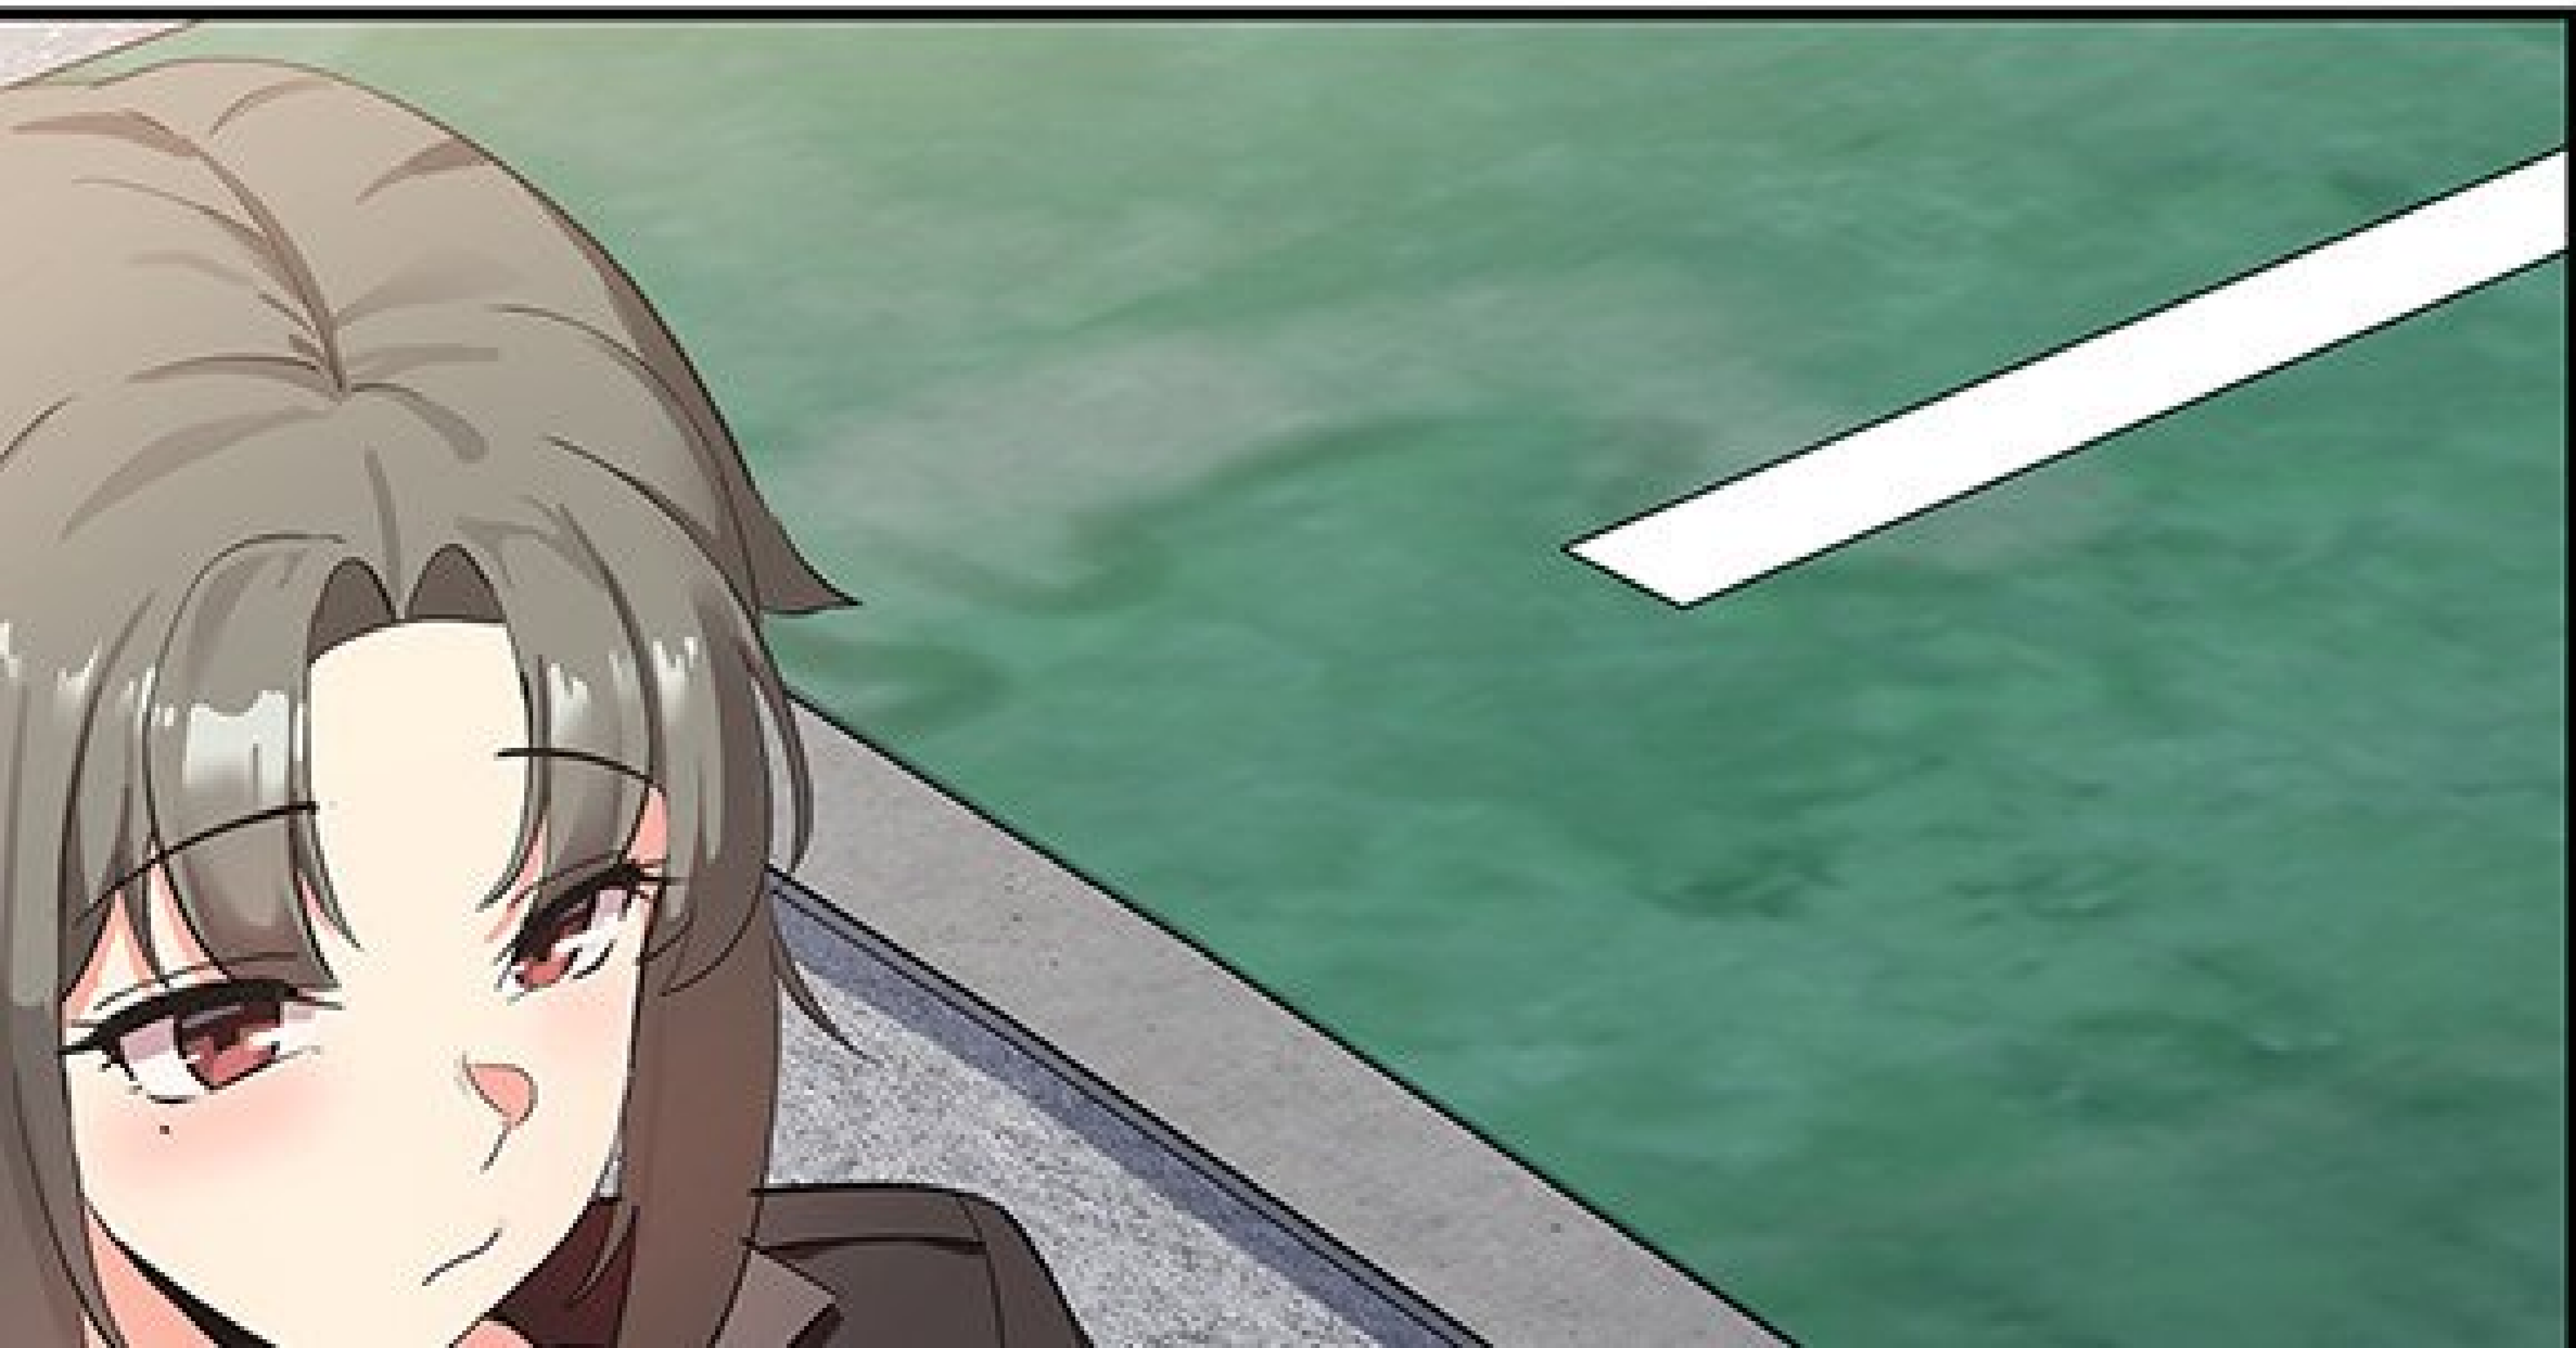

TAP

TAP

16:13

LTE+  65% 

16:13

AUJOURD'HUI

15°

 18 NOUVELLES NOTIFICATIONS