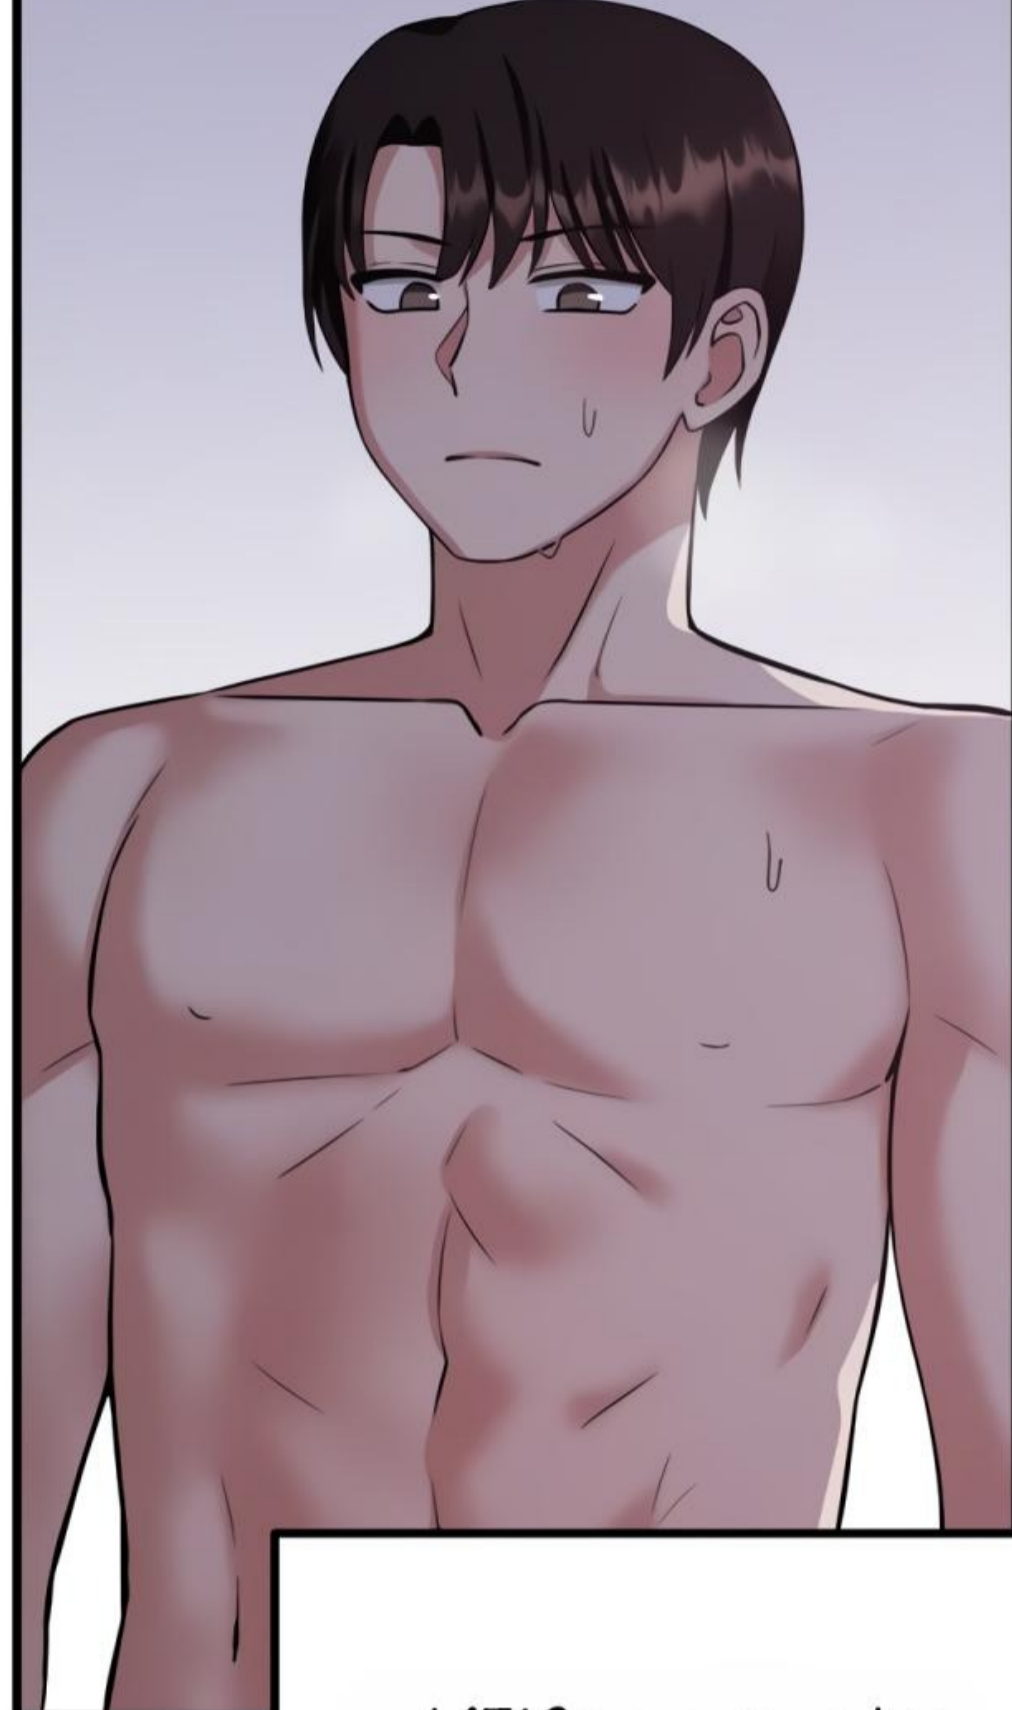

Vierge... ?

Punishing
My Pet
Slave **ELF**

Story - SAYUKSIJANG
Editing - Felition
Art - CANAPE
Background - Jobless

Ça n'a
aucun sens...

J'étais certain
qu'il s'agissait d'une
Elfe perverse...

...qui avait fait toutes
sortes de choses répu-
gnantes avec d'innom-
brables hommes...

De plus, n'a-t-elle
pas 250 ans ?

Comment une Elfe
de 250 ans peut être
encore vierge ?

Cependant, je ne
peux plus m'arrêter,
c'est trop tard.

L'Elfe ne voudra
pas non plus.

Des larmes
de plaisir...

Elle a
clairement envie
de continuer..