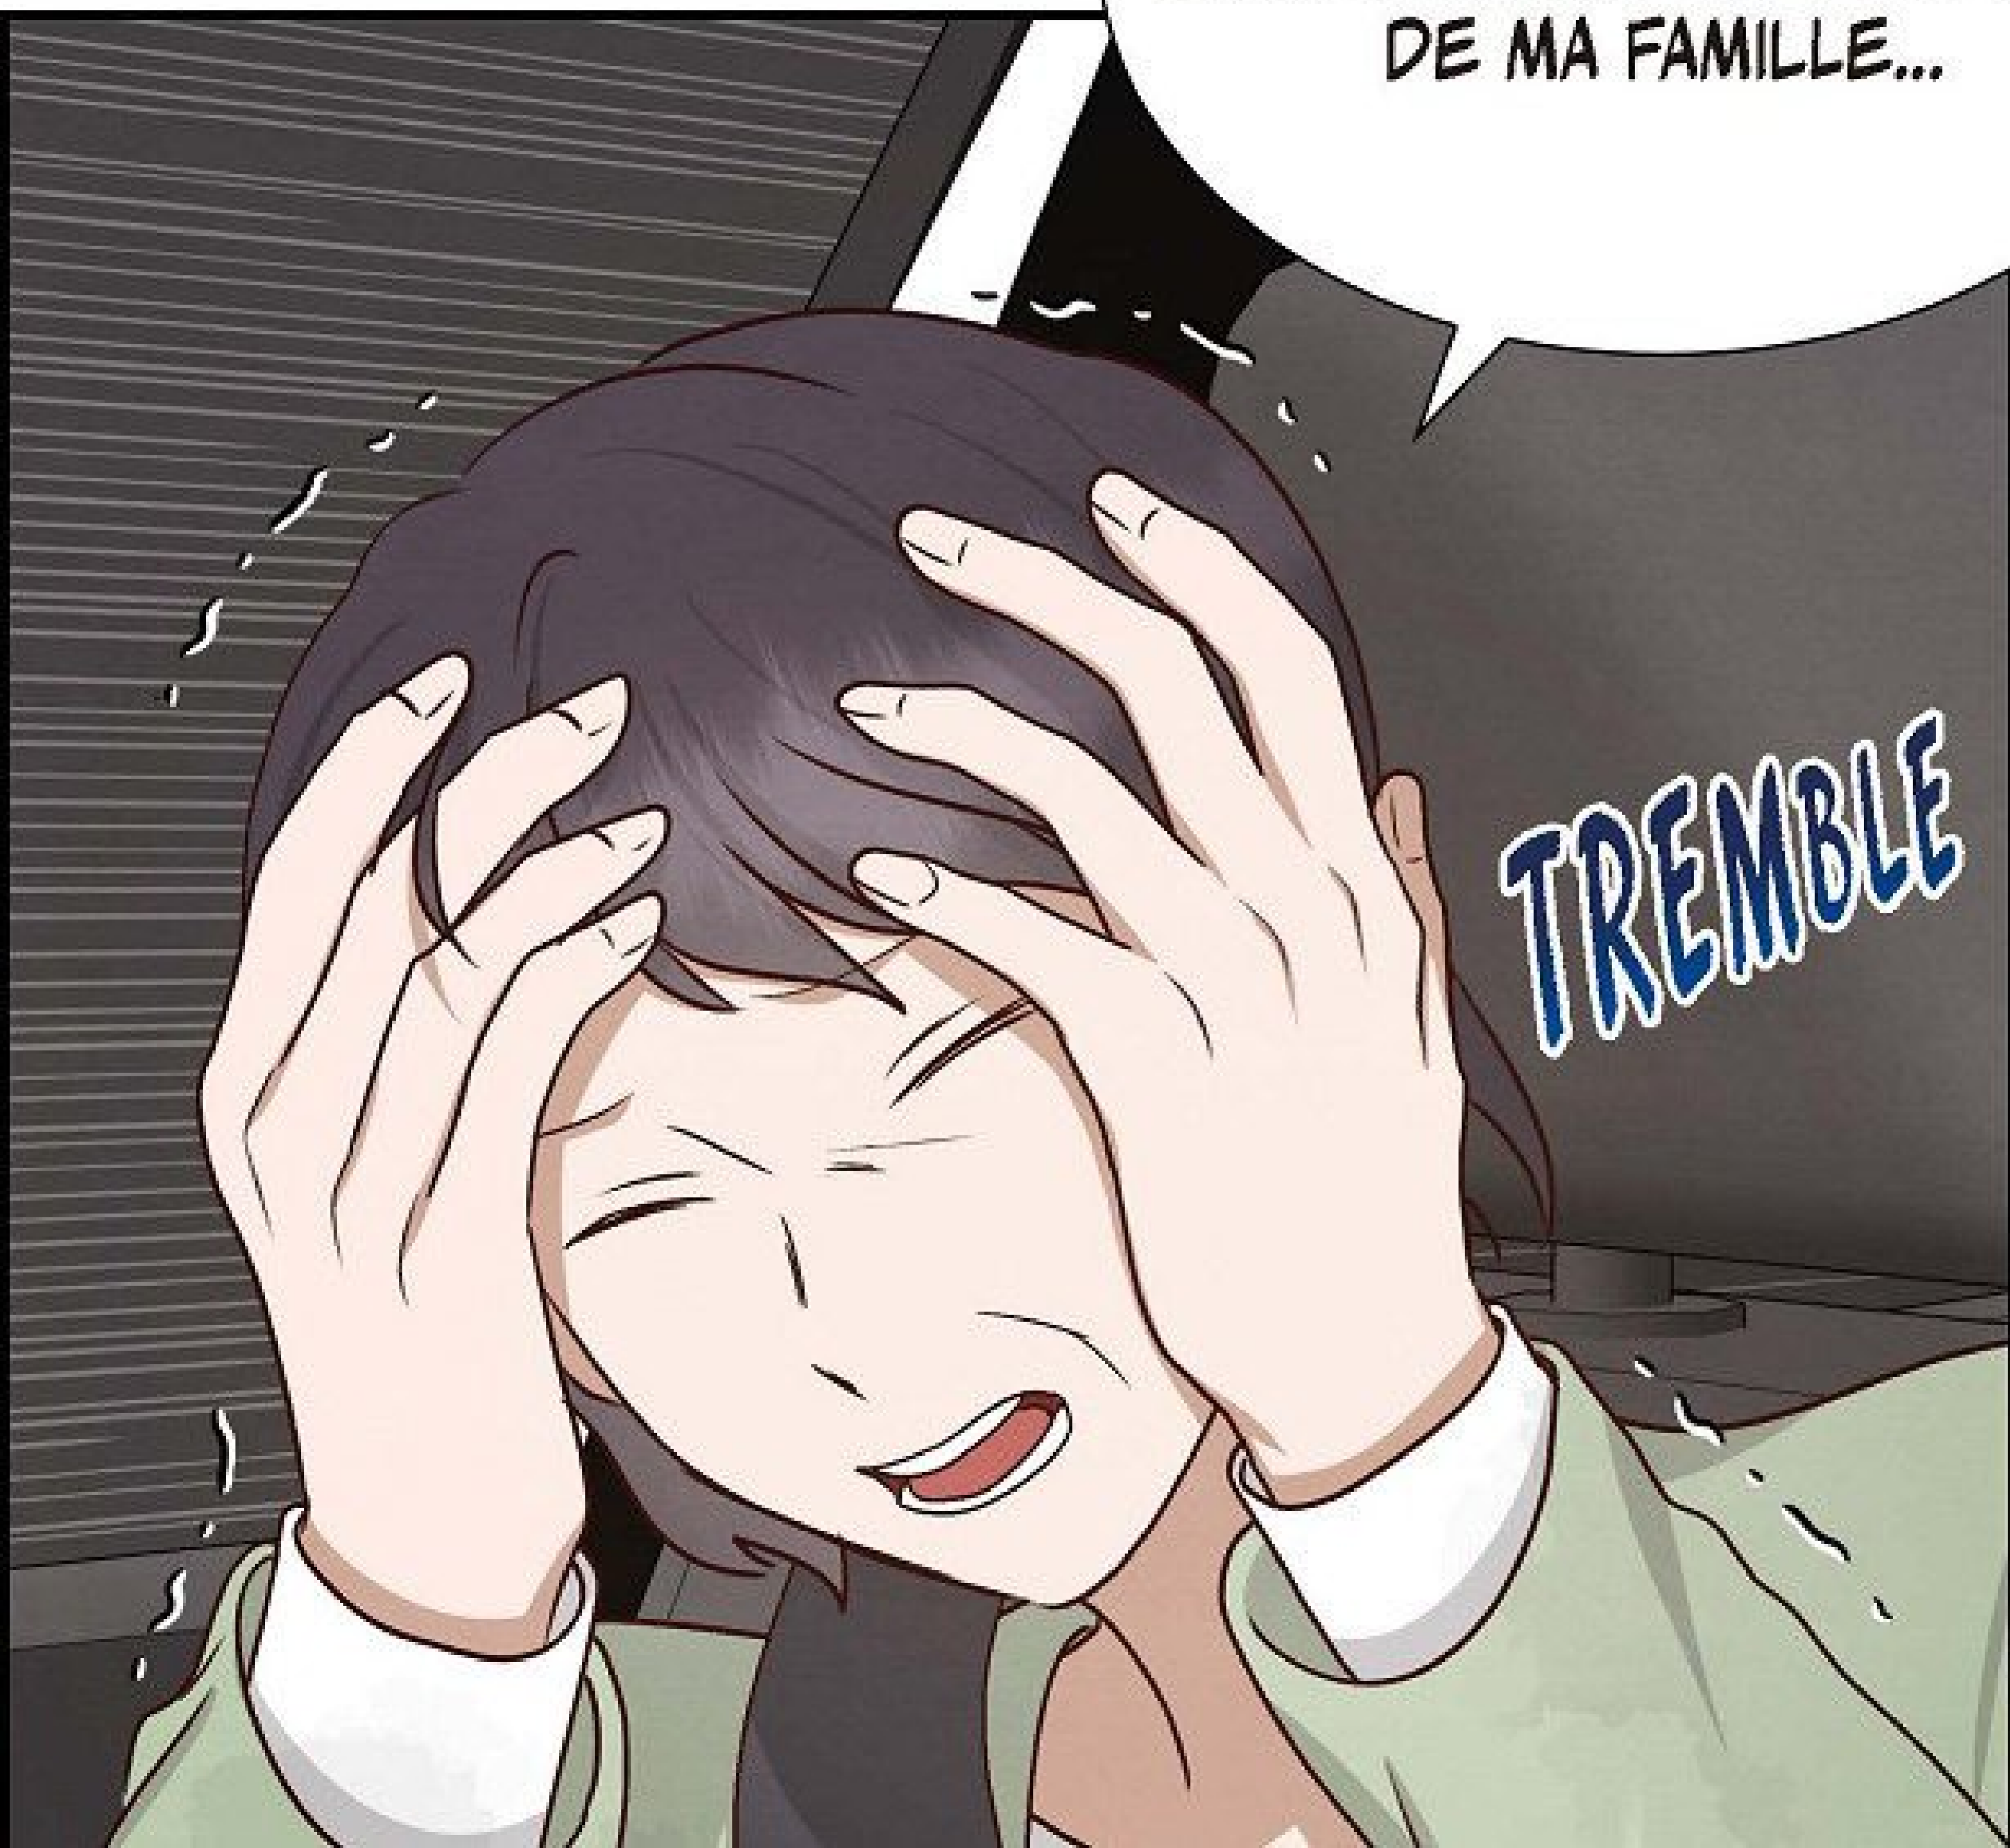

**JE PARLE DE LA FEMME DE
CHANGHYEON KIM,
LE PRÉSIDENT DE TG !**

TRESSAILLE

C...C'EST EXACT, MAIS
JE N'Y POUVAIS RIEN.

ELLE A REMBOURSE
L'INTÉGRALITÉ DES DETTES
DE MA FAMILLE...

TREMBLE

QUAND ILS M'ONT DEMANDÉ
DE M'OCCUPER DE CETTE
PAUVRE FEMME, JE NE POUVAIS
QU'ACCEPTER.

MAIS POURQUOI

A-T-ELLE CHANGÉ
TOUT À COUP... ?

MME KO
CACHAIT CETTE
FEMME.

ELLE EST

LA MÈRE DE...

BAM!

ARGH !!!

**OH NON !
ILS NOUS ONT
SUIVIES !!**