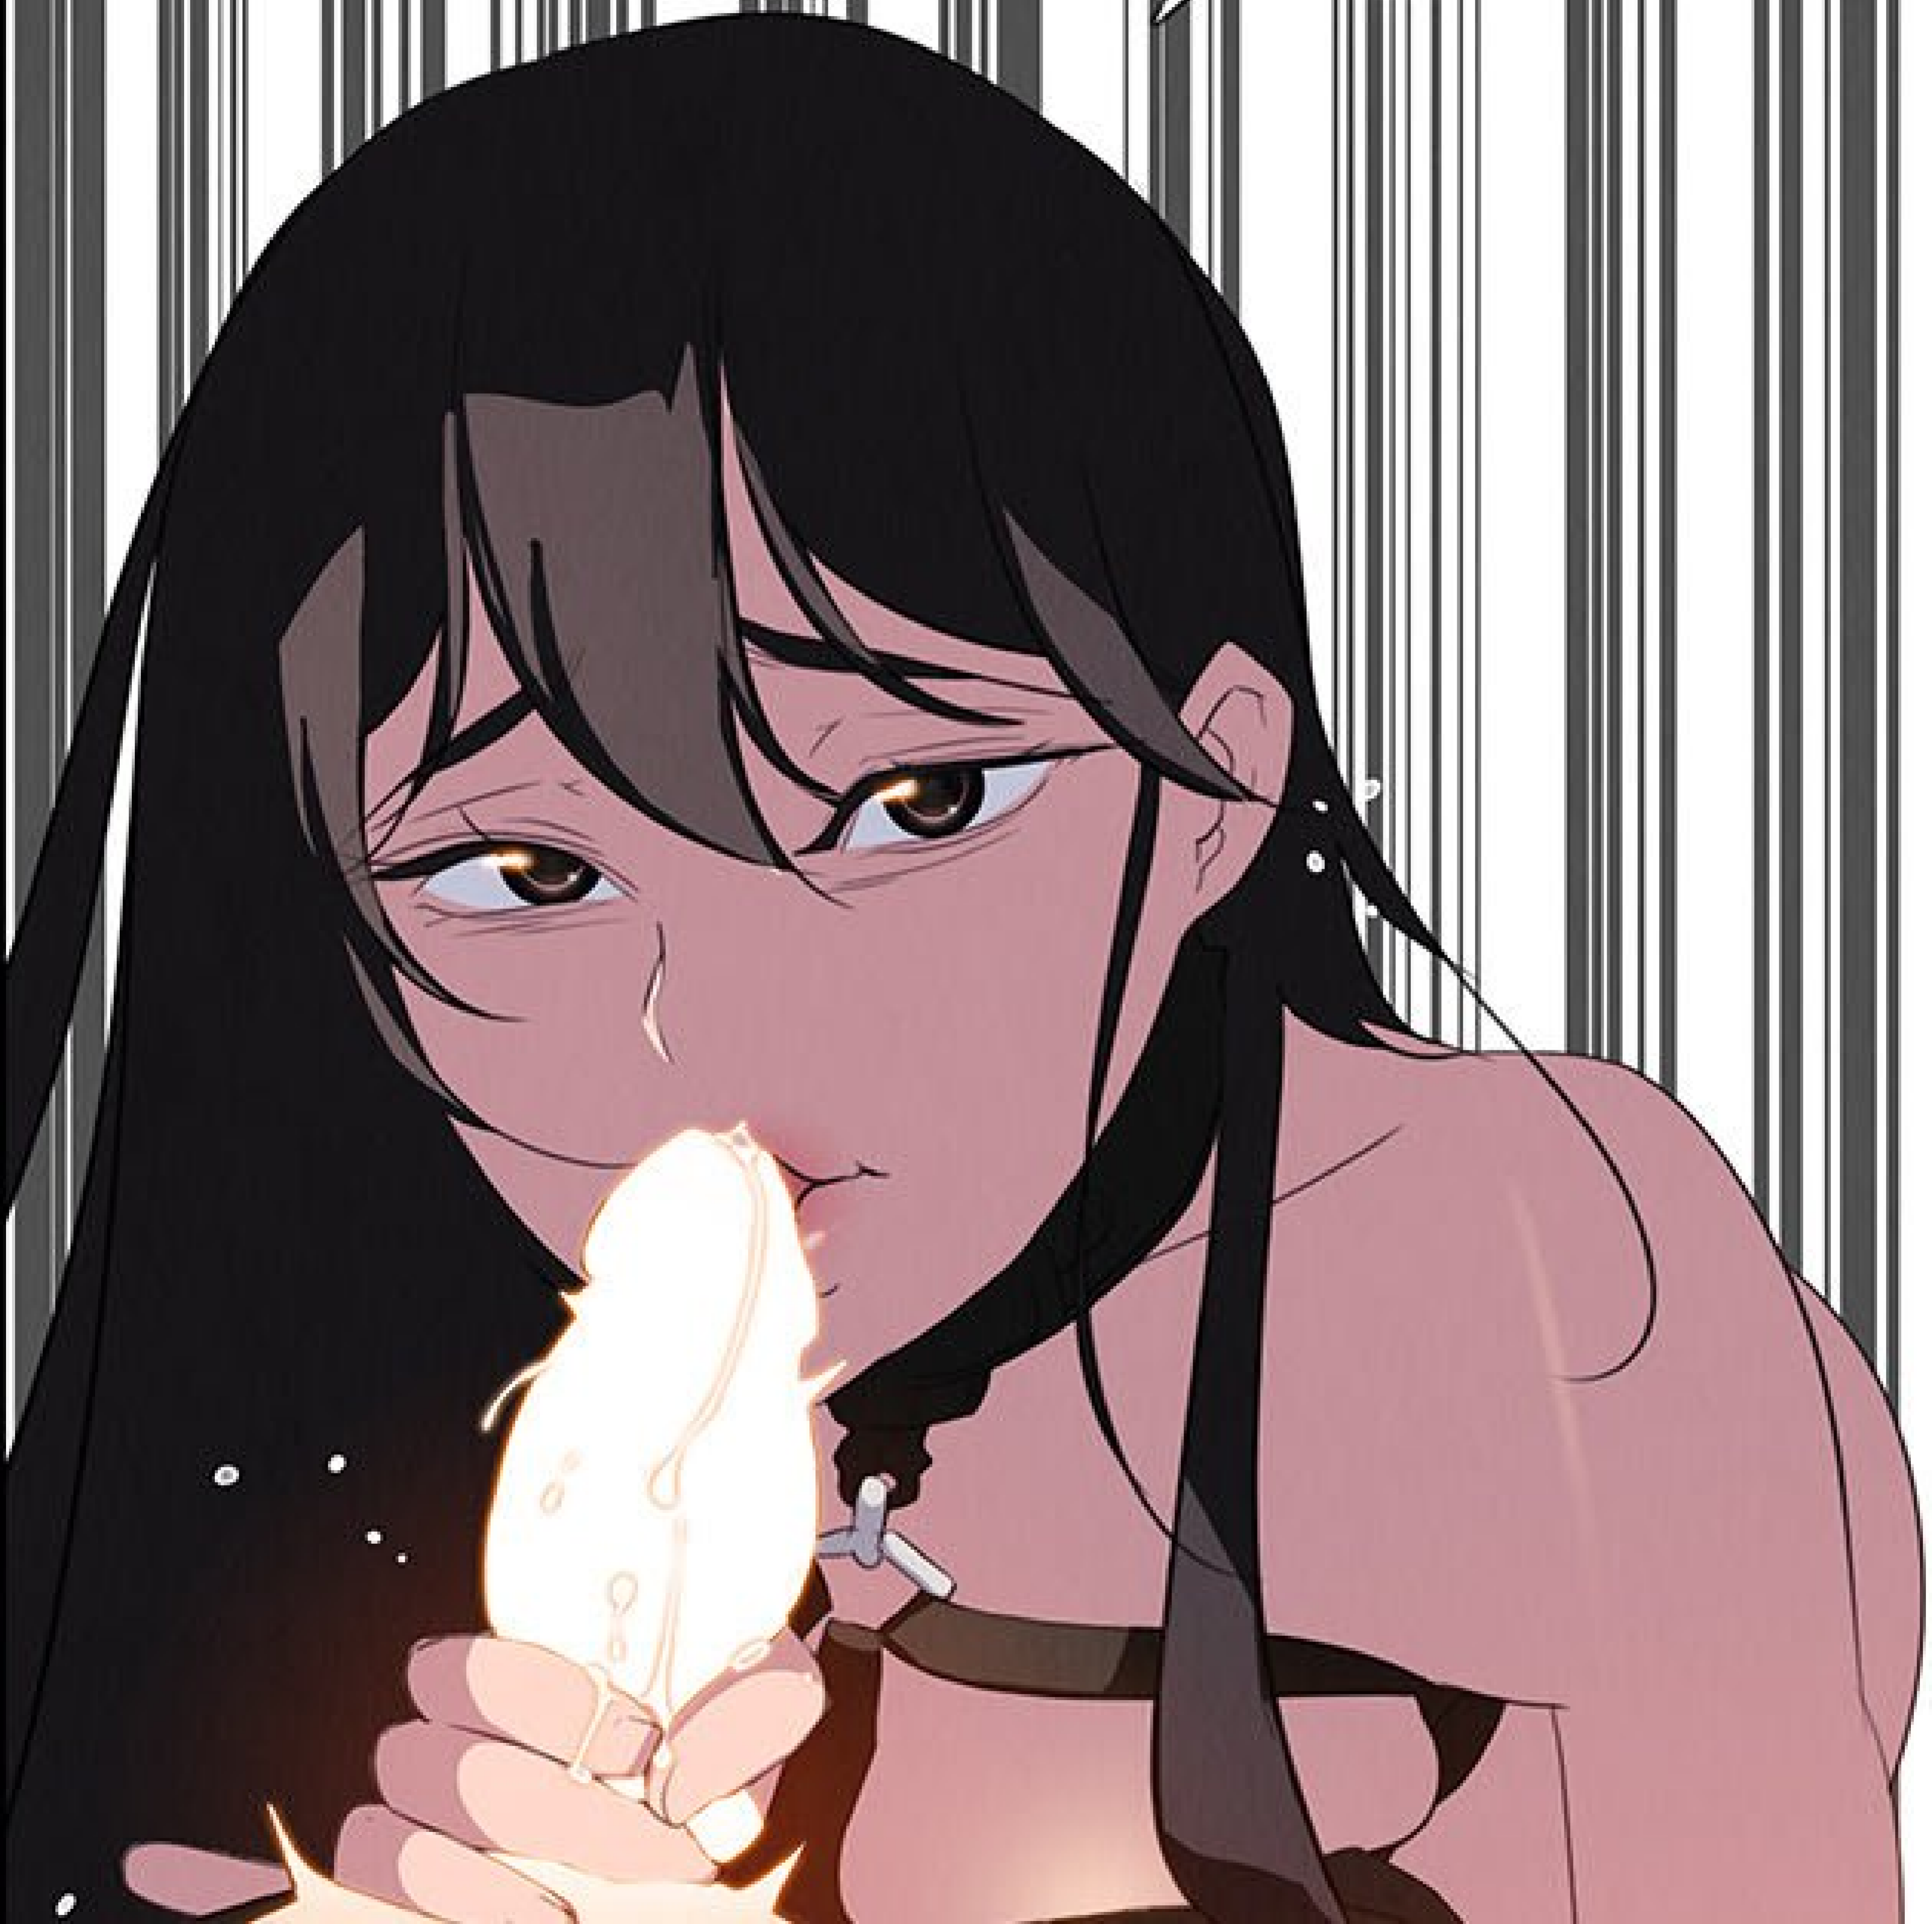

SUPPLIE-MOI.