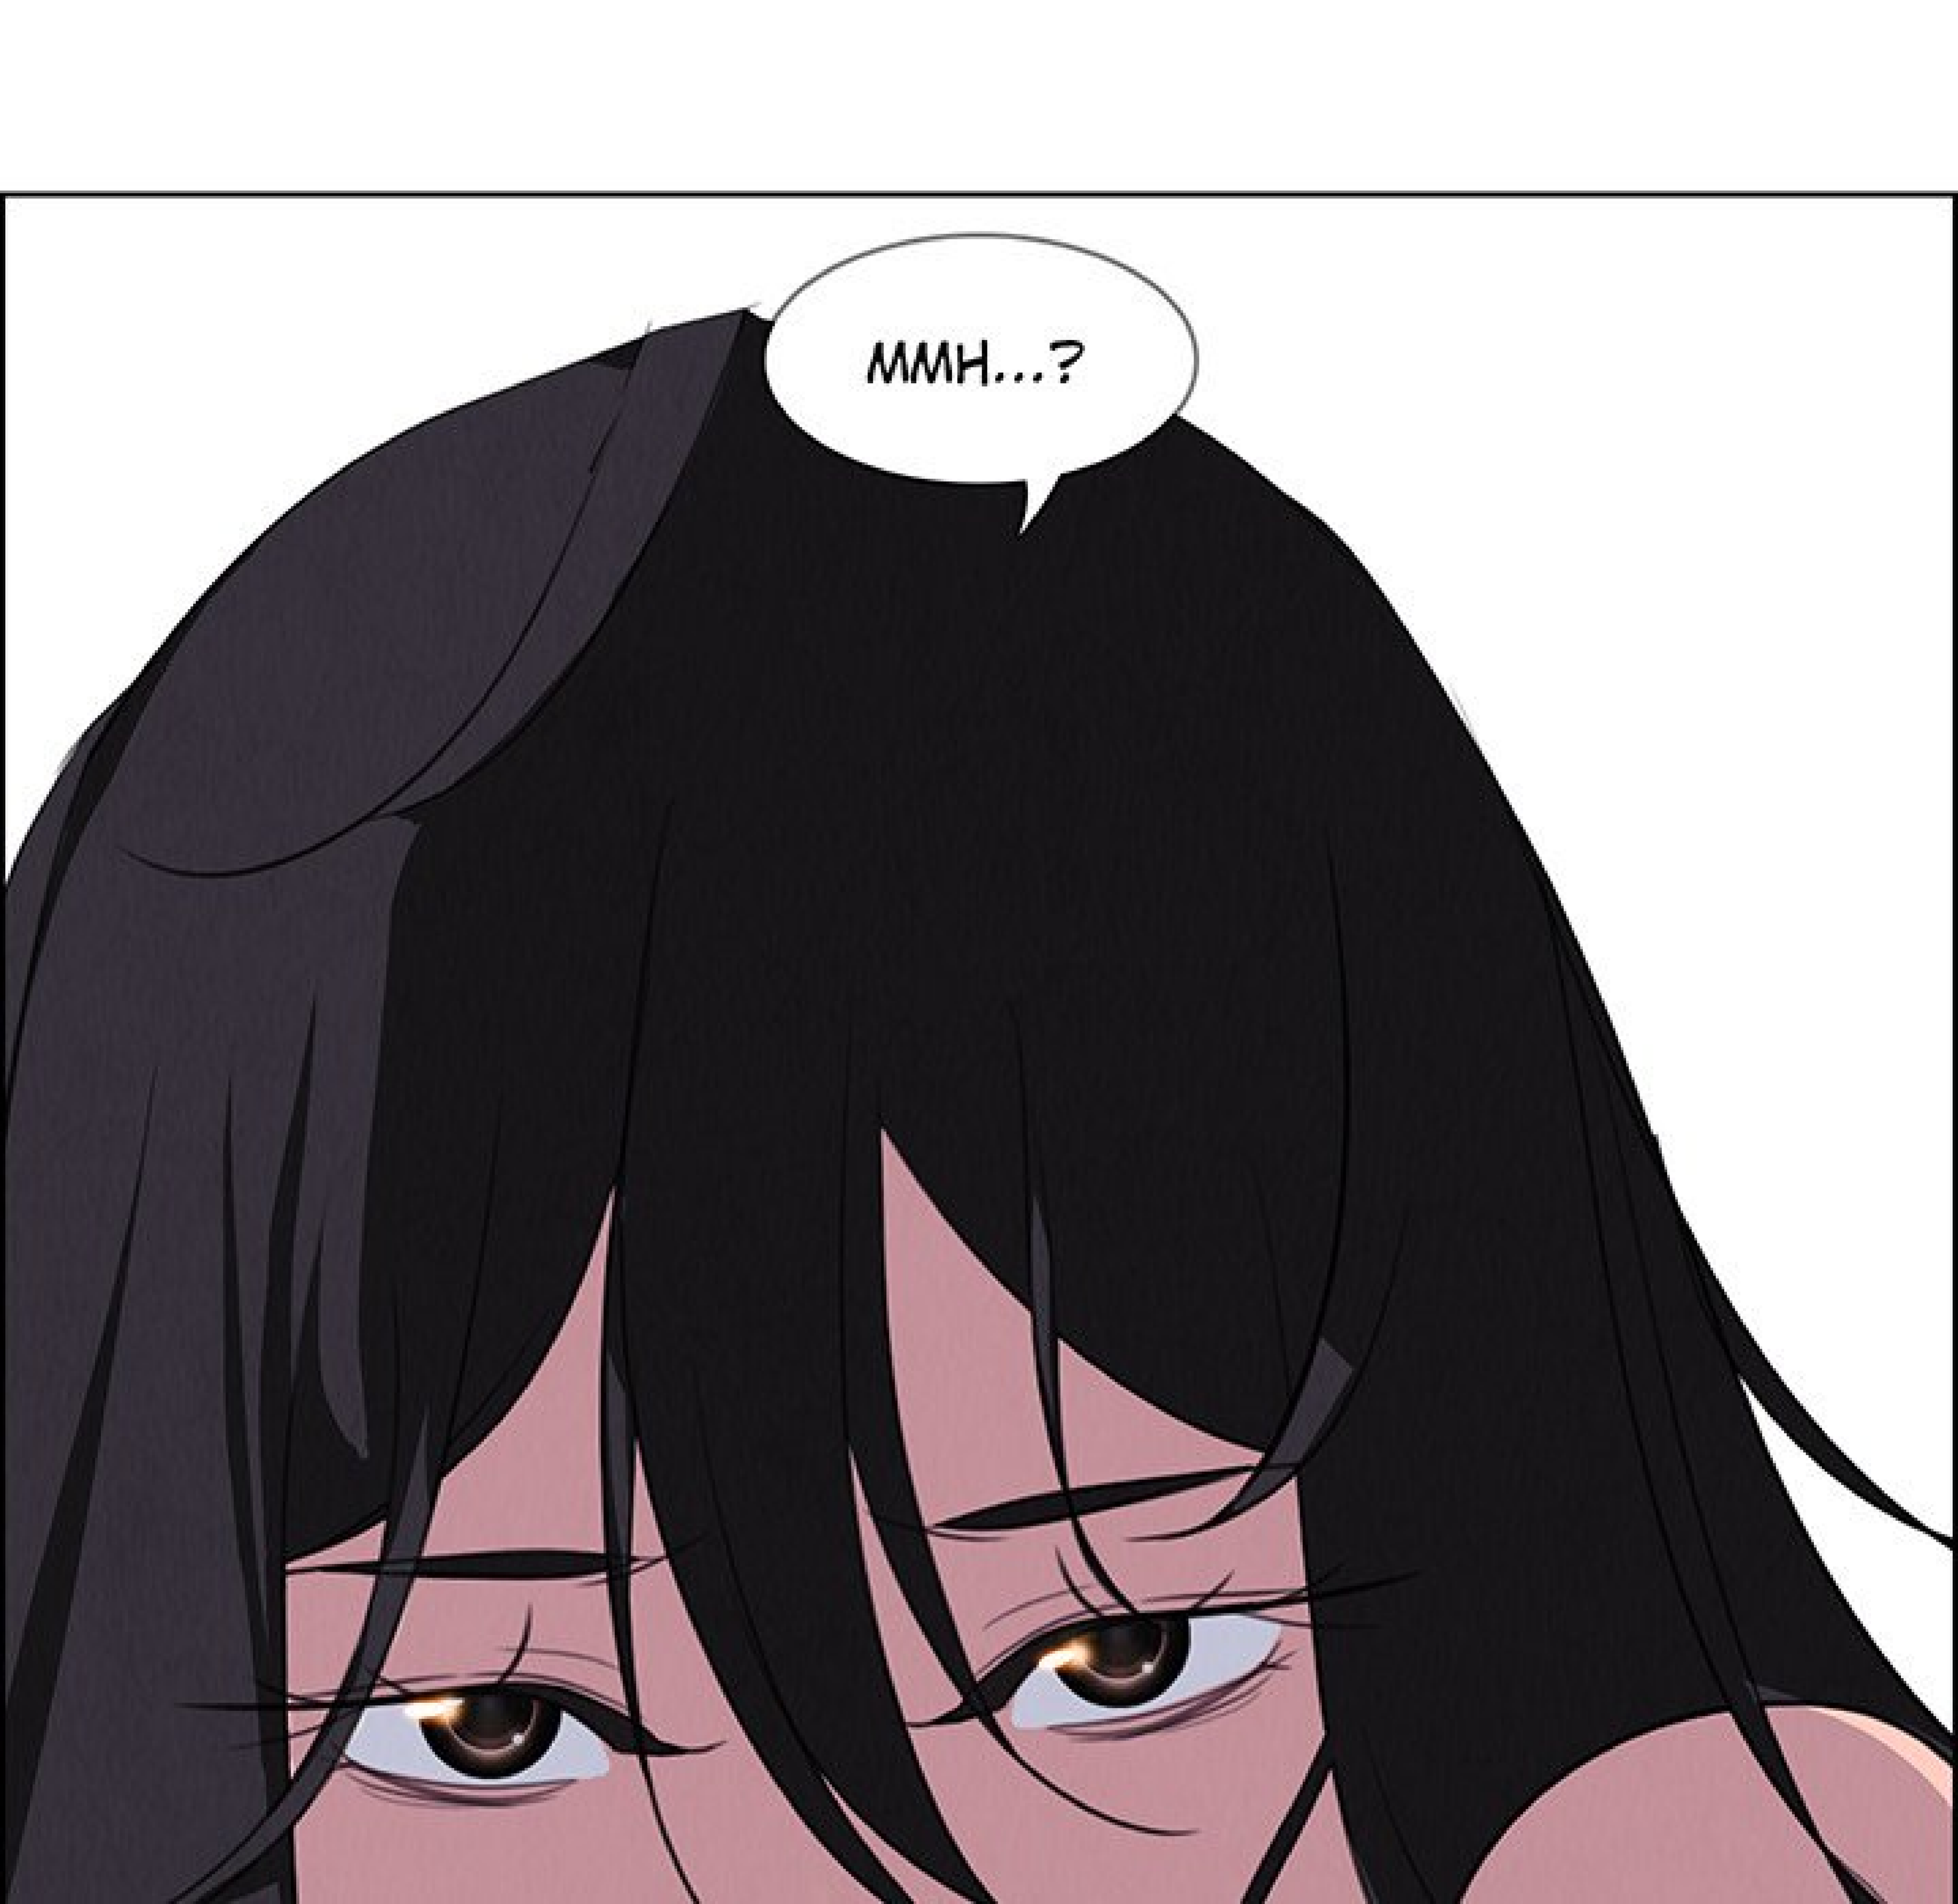

CE N'EST PAS TON GENRE !

TU N'ES PAS AUSSI DÉVERGONDÉE !!

MMH...?

QUI ? MOI ?

ET QU'EST-CE QUE T'EN SAIS ?

FROP

A hand is shown holding a red cloth. The hand is rendered in a simple, cartoonish style with black outlines and a light skin tone. The red cloth is draped over the hand, with some folds and shading to give it a three-dimensional appearance. The background is plain white.