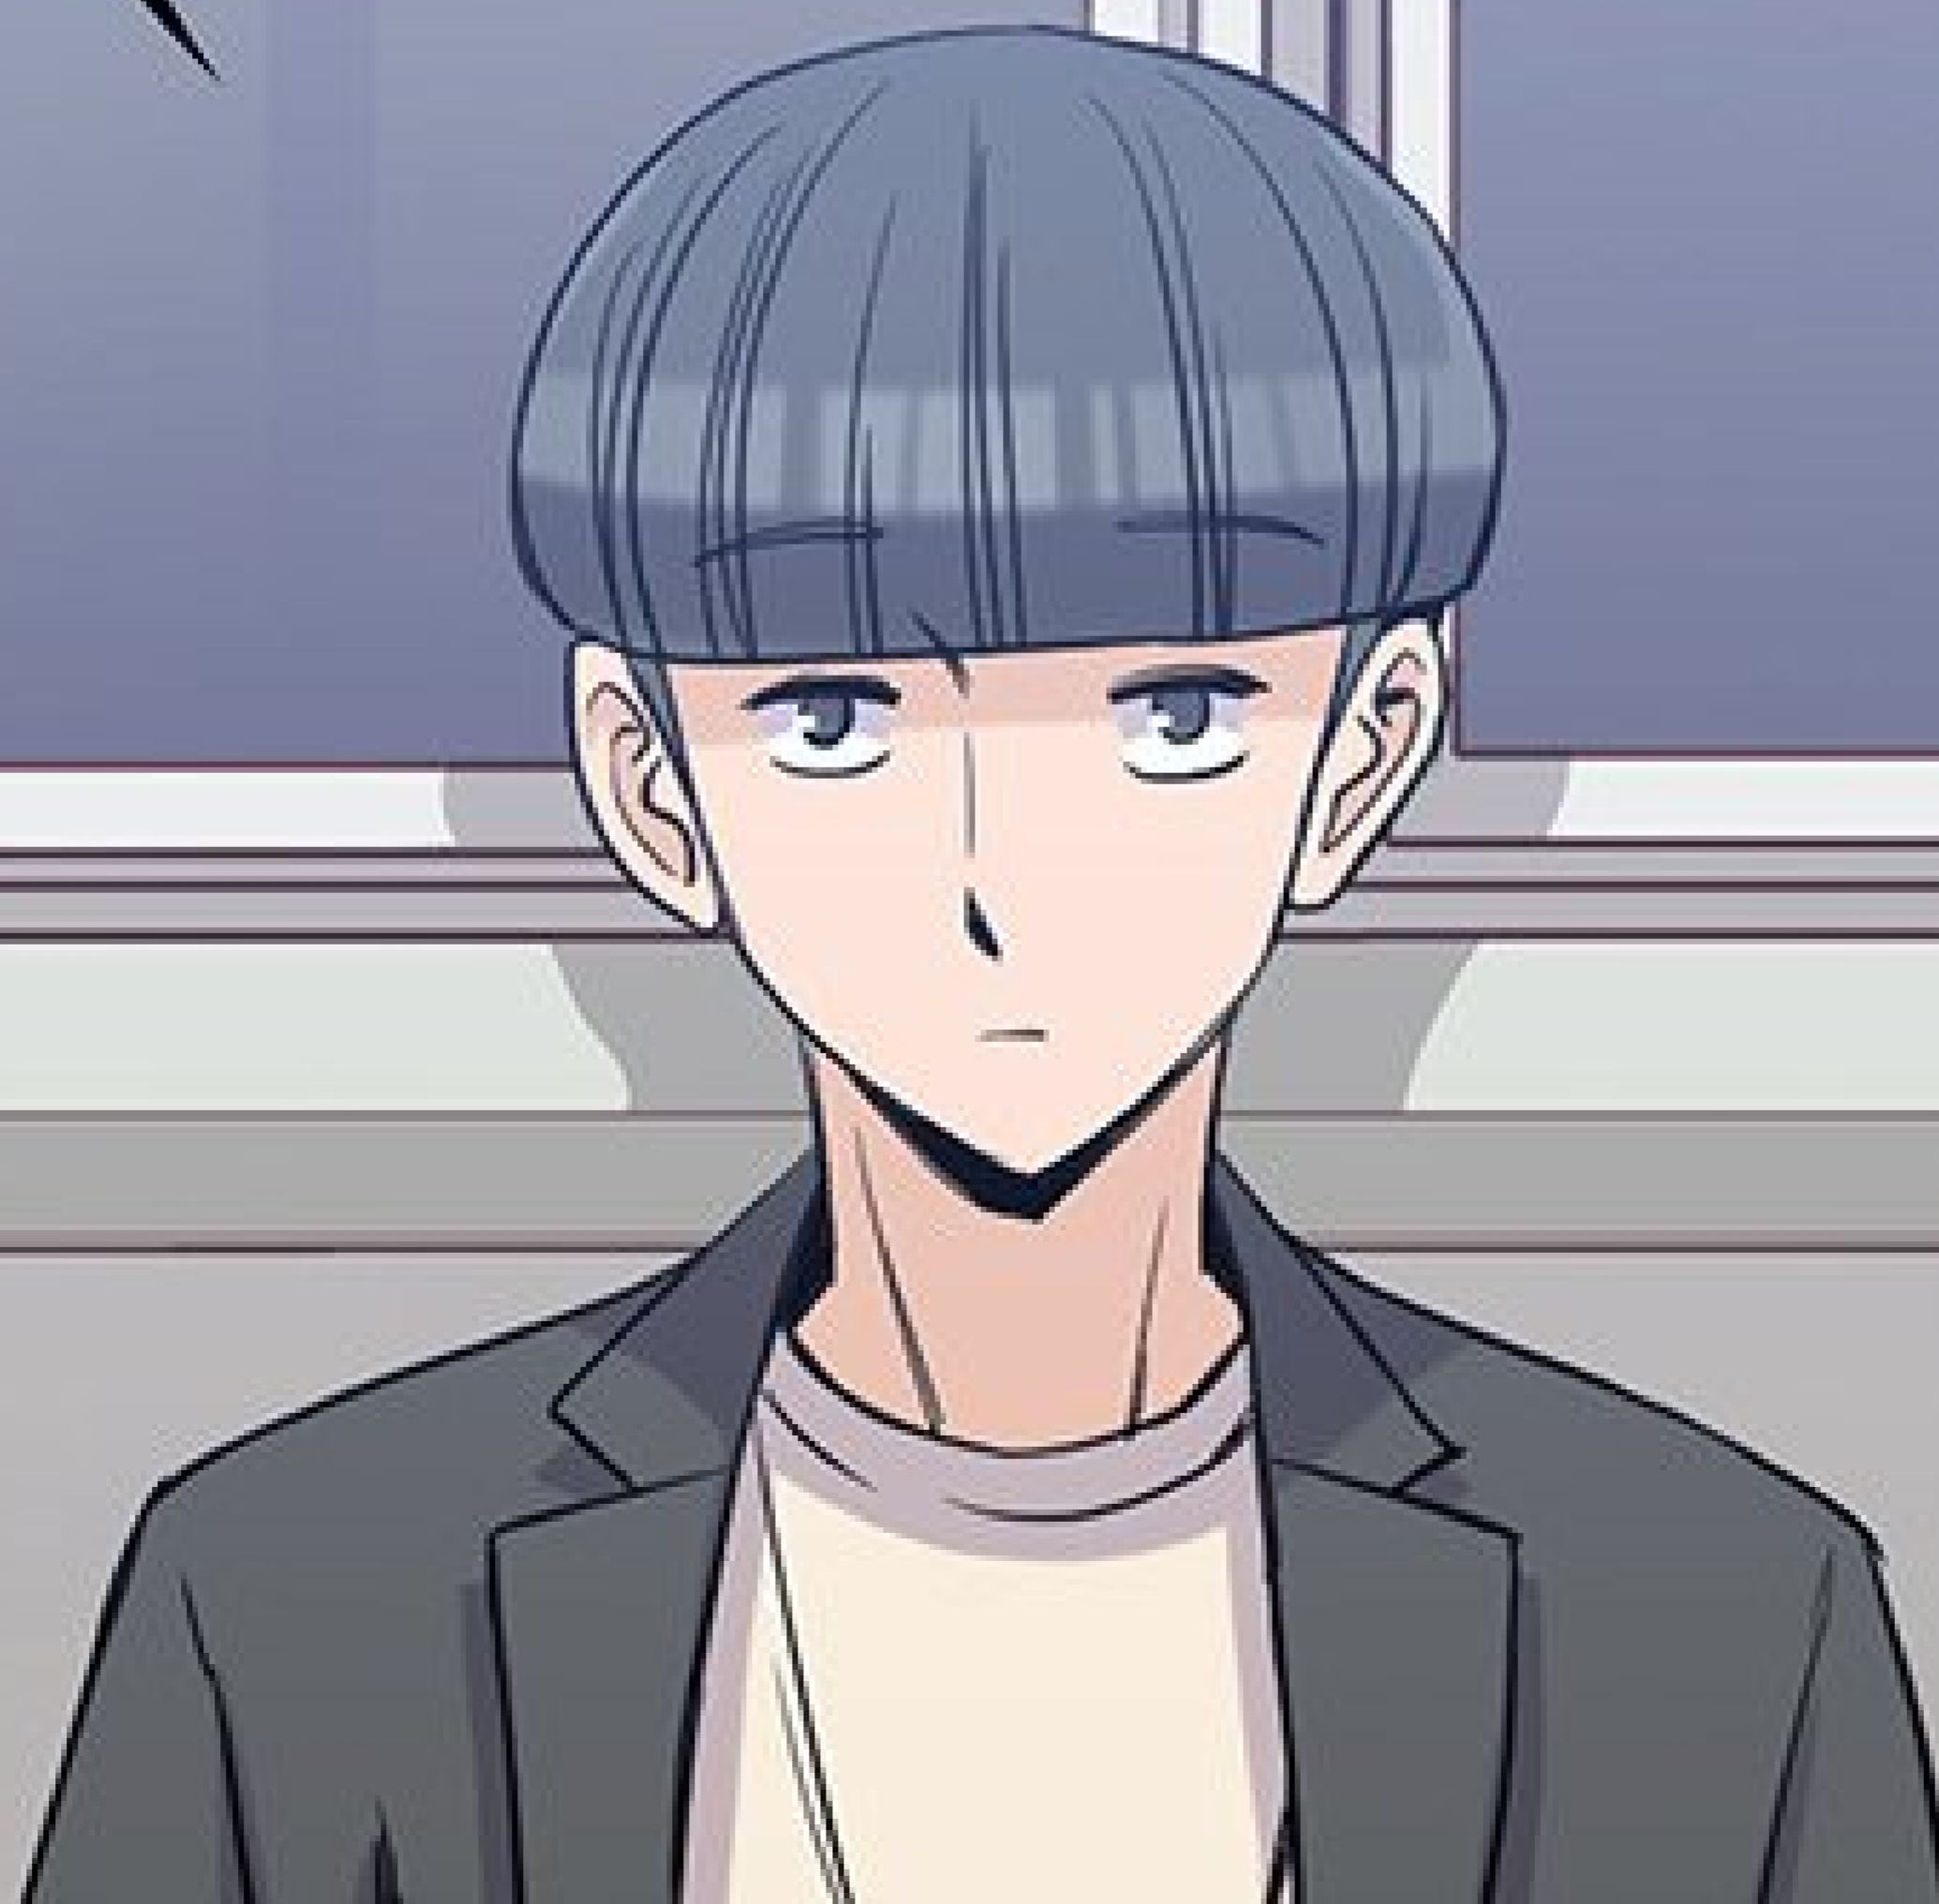

LES HOMMES ET LES
FEMMES SONT TOUS LES
DEUX RESPONSABLES,
BIEN SÛR.

● REC