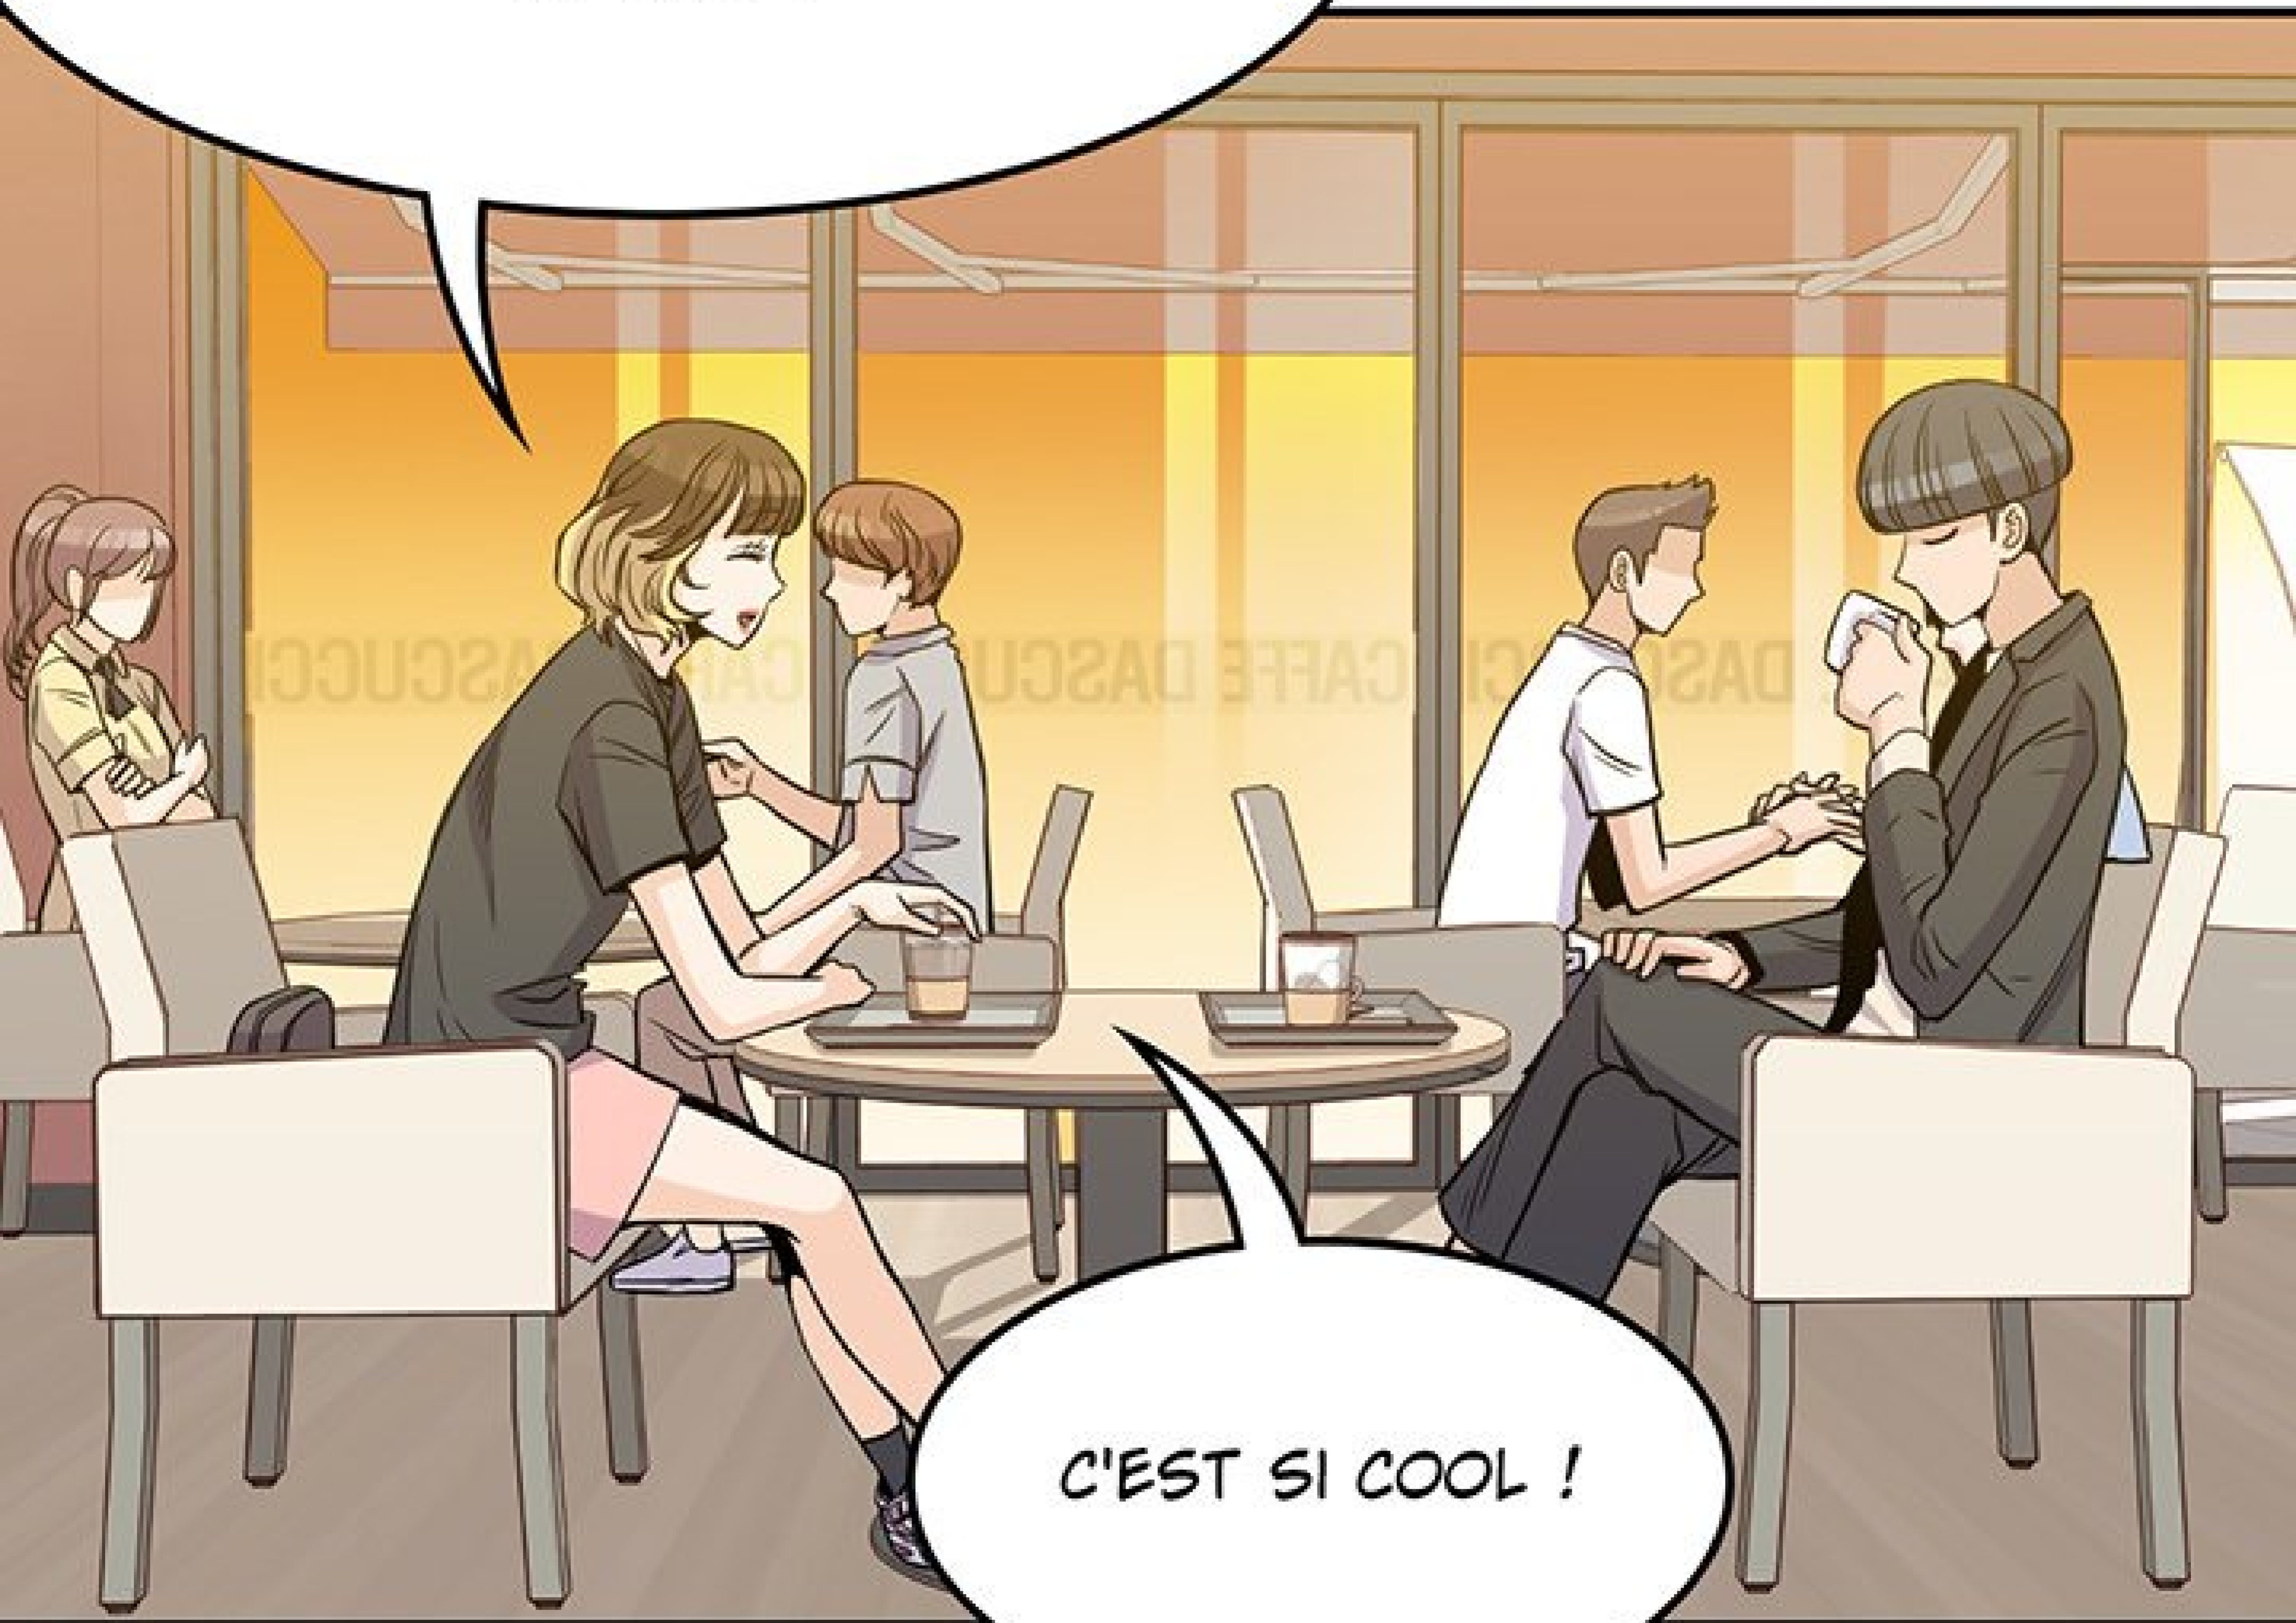

OH !
TU T'Y CONNAIS VRAIMENT
EN CAFÉ !

C'EST SI COOL !