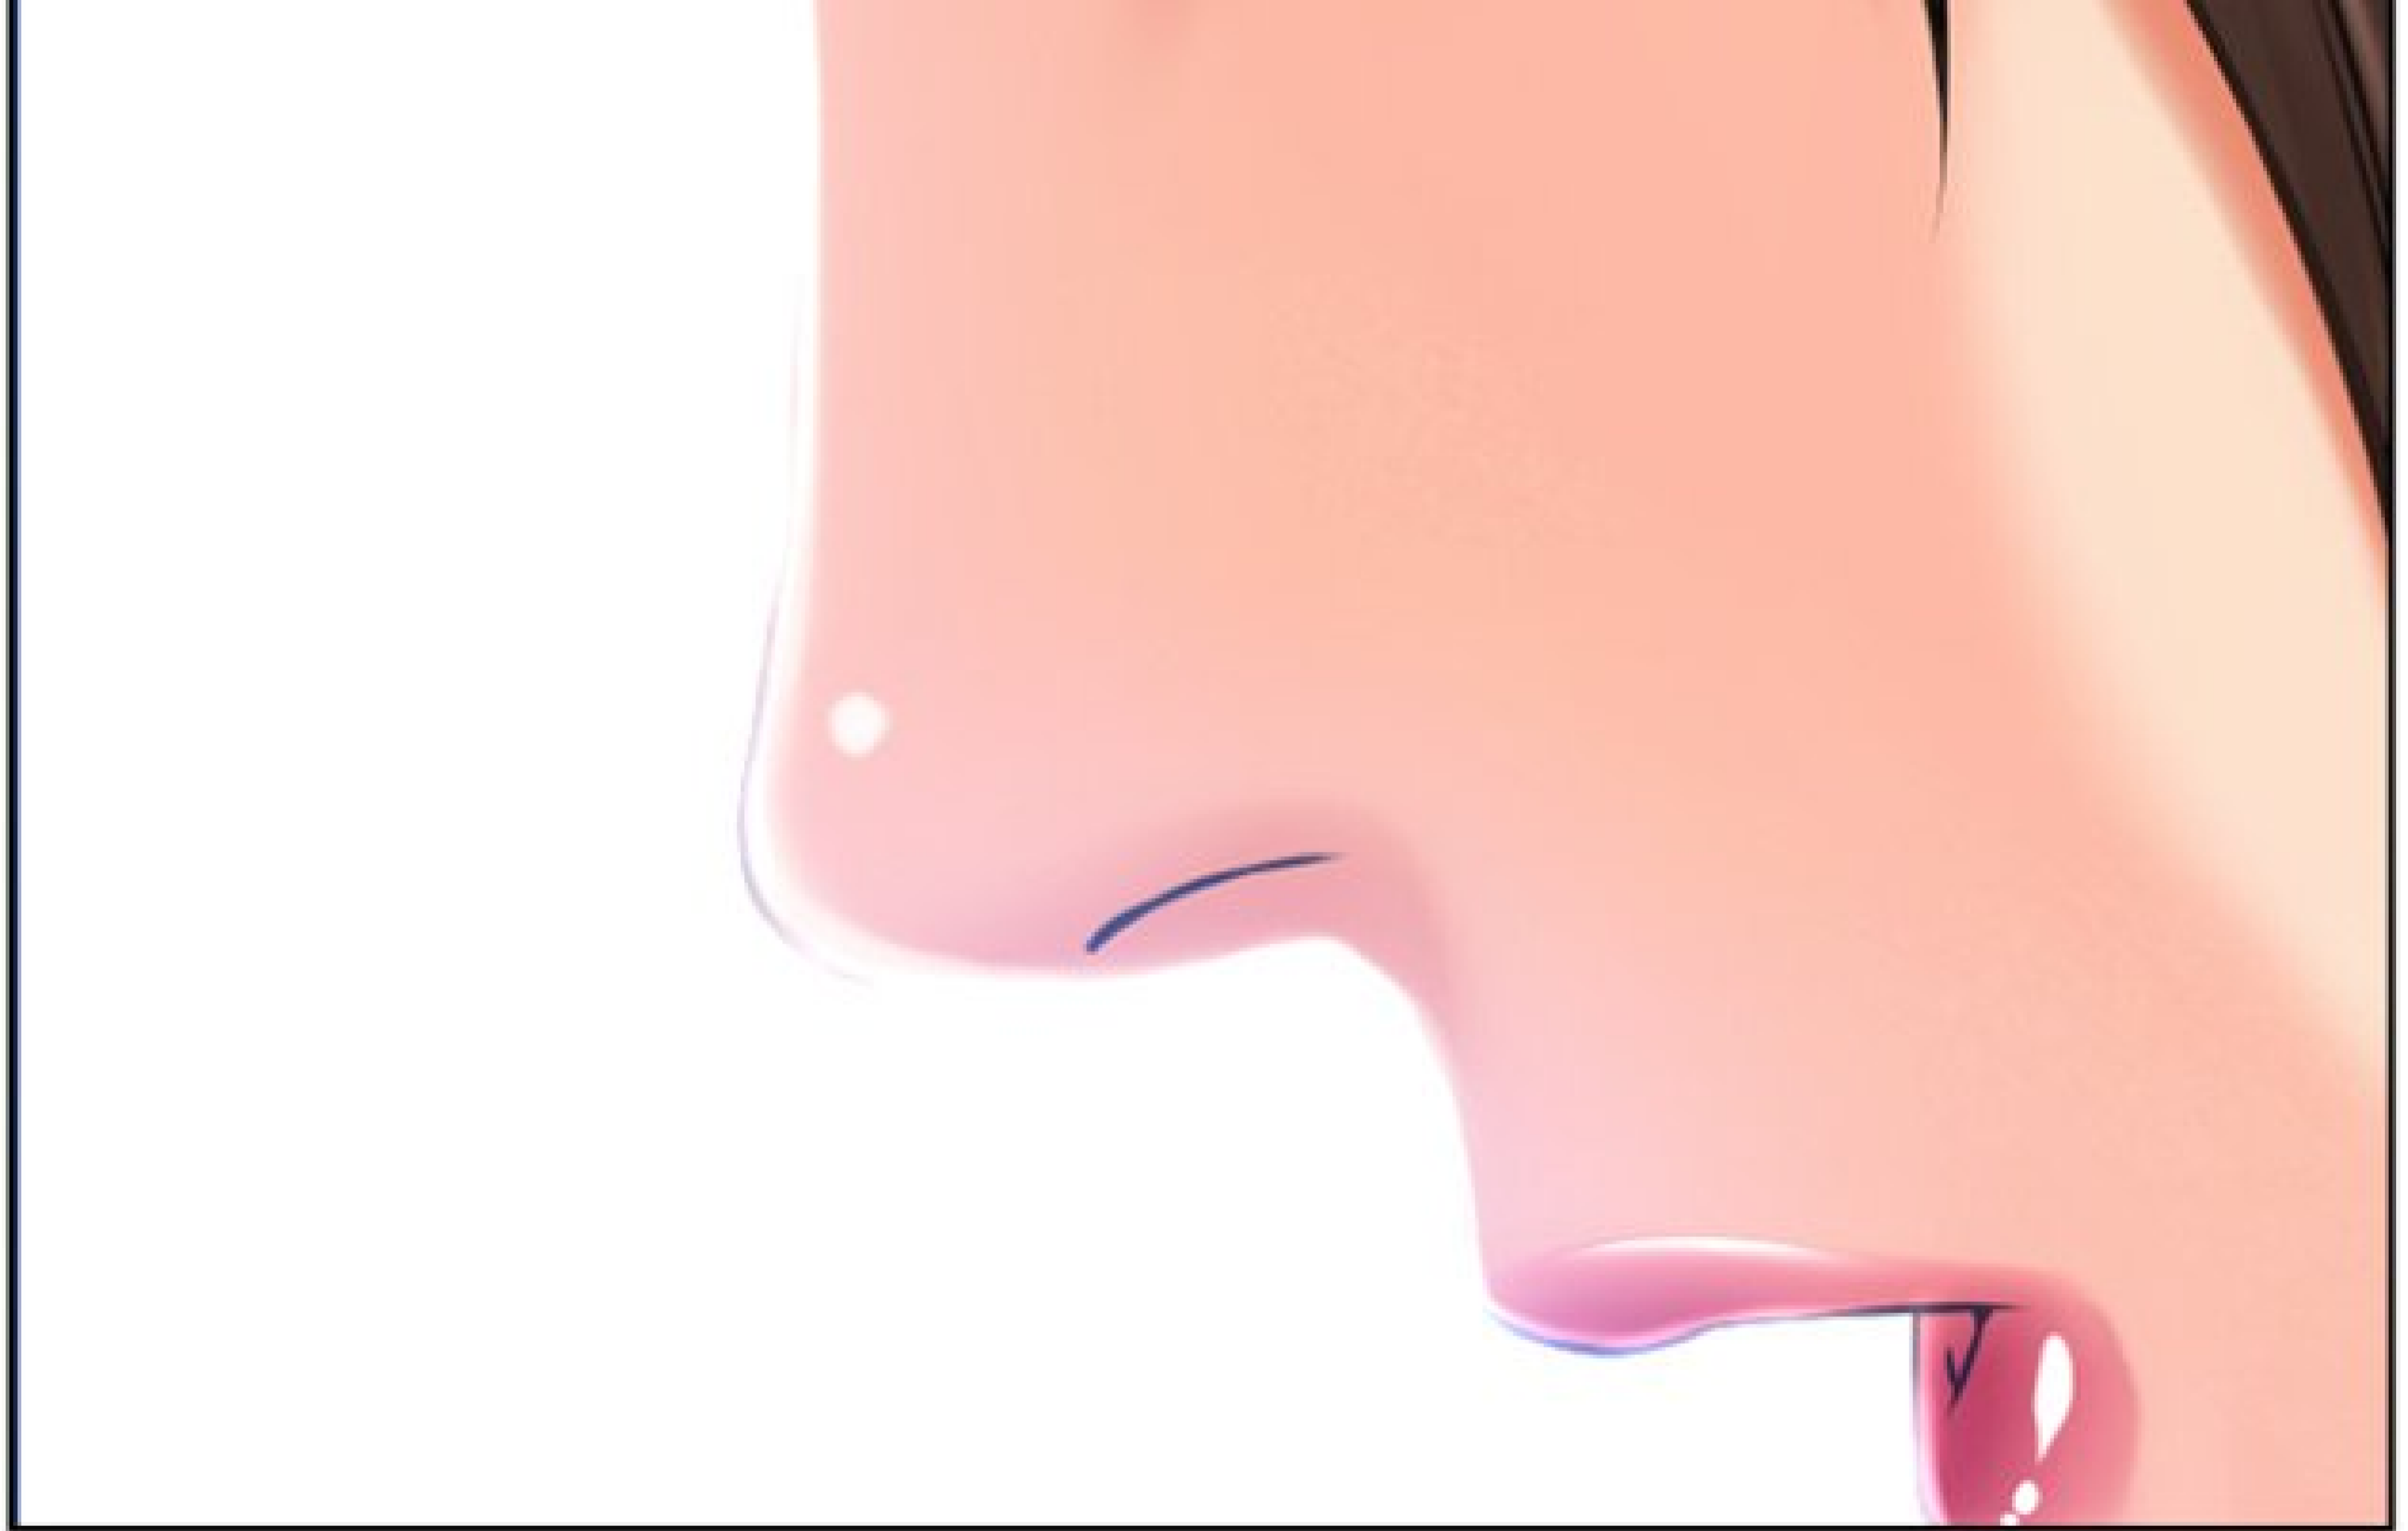

**FWIP**

QU'EST-CE QUE  
CETTE PHOTO FAIT LÀ ?

Les femmes  
de la fontaine

The text is written in a cursive, pink-to-purple gradient font. It is surrounded by various decorative elements: small light blue and grey dots, larger light blue and yellow circles, and several small hearts in light blue, grey, and pink. The overall style is soft and feminine.

## **DERNIER CHAPITRE**

QU'EST-CE QUE CETTE PHOTO...

FAIT DANS CETTE CHAMBRE...?!

JURI!  
JURI!

JURI!

TAP

TAP

TAP