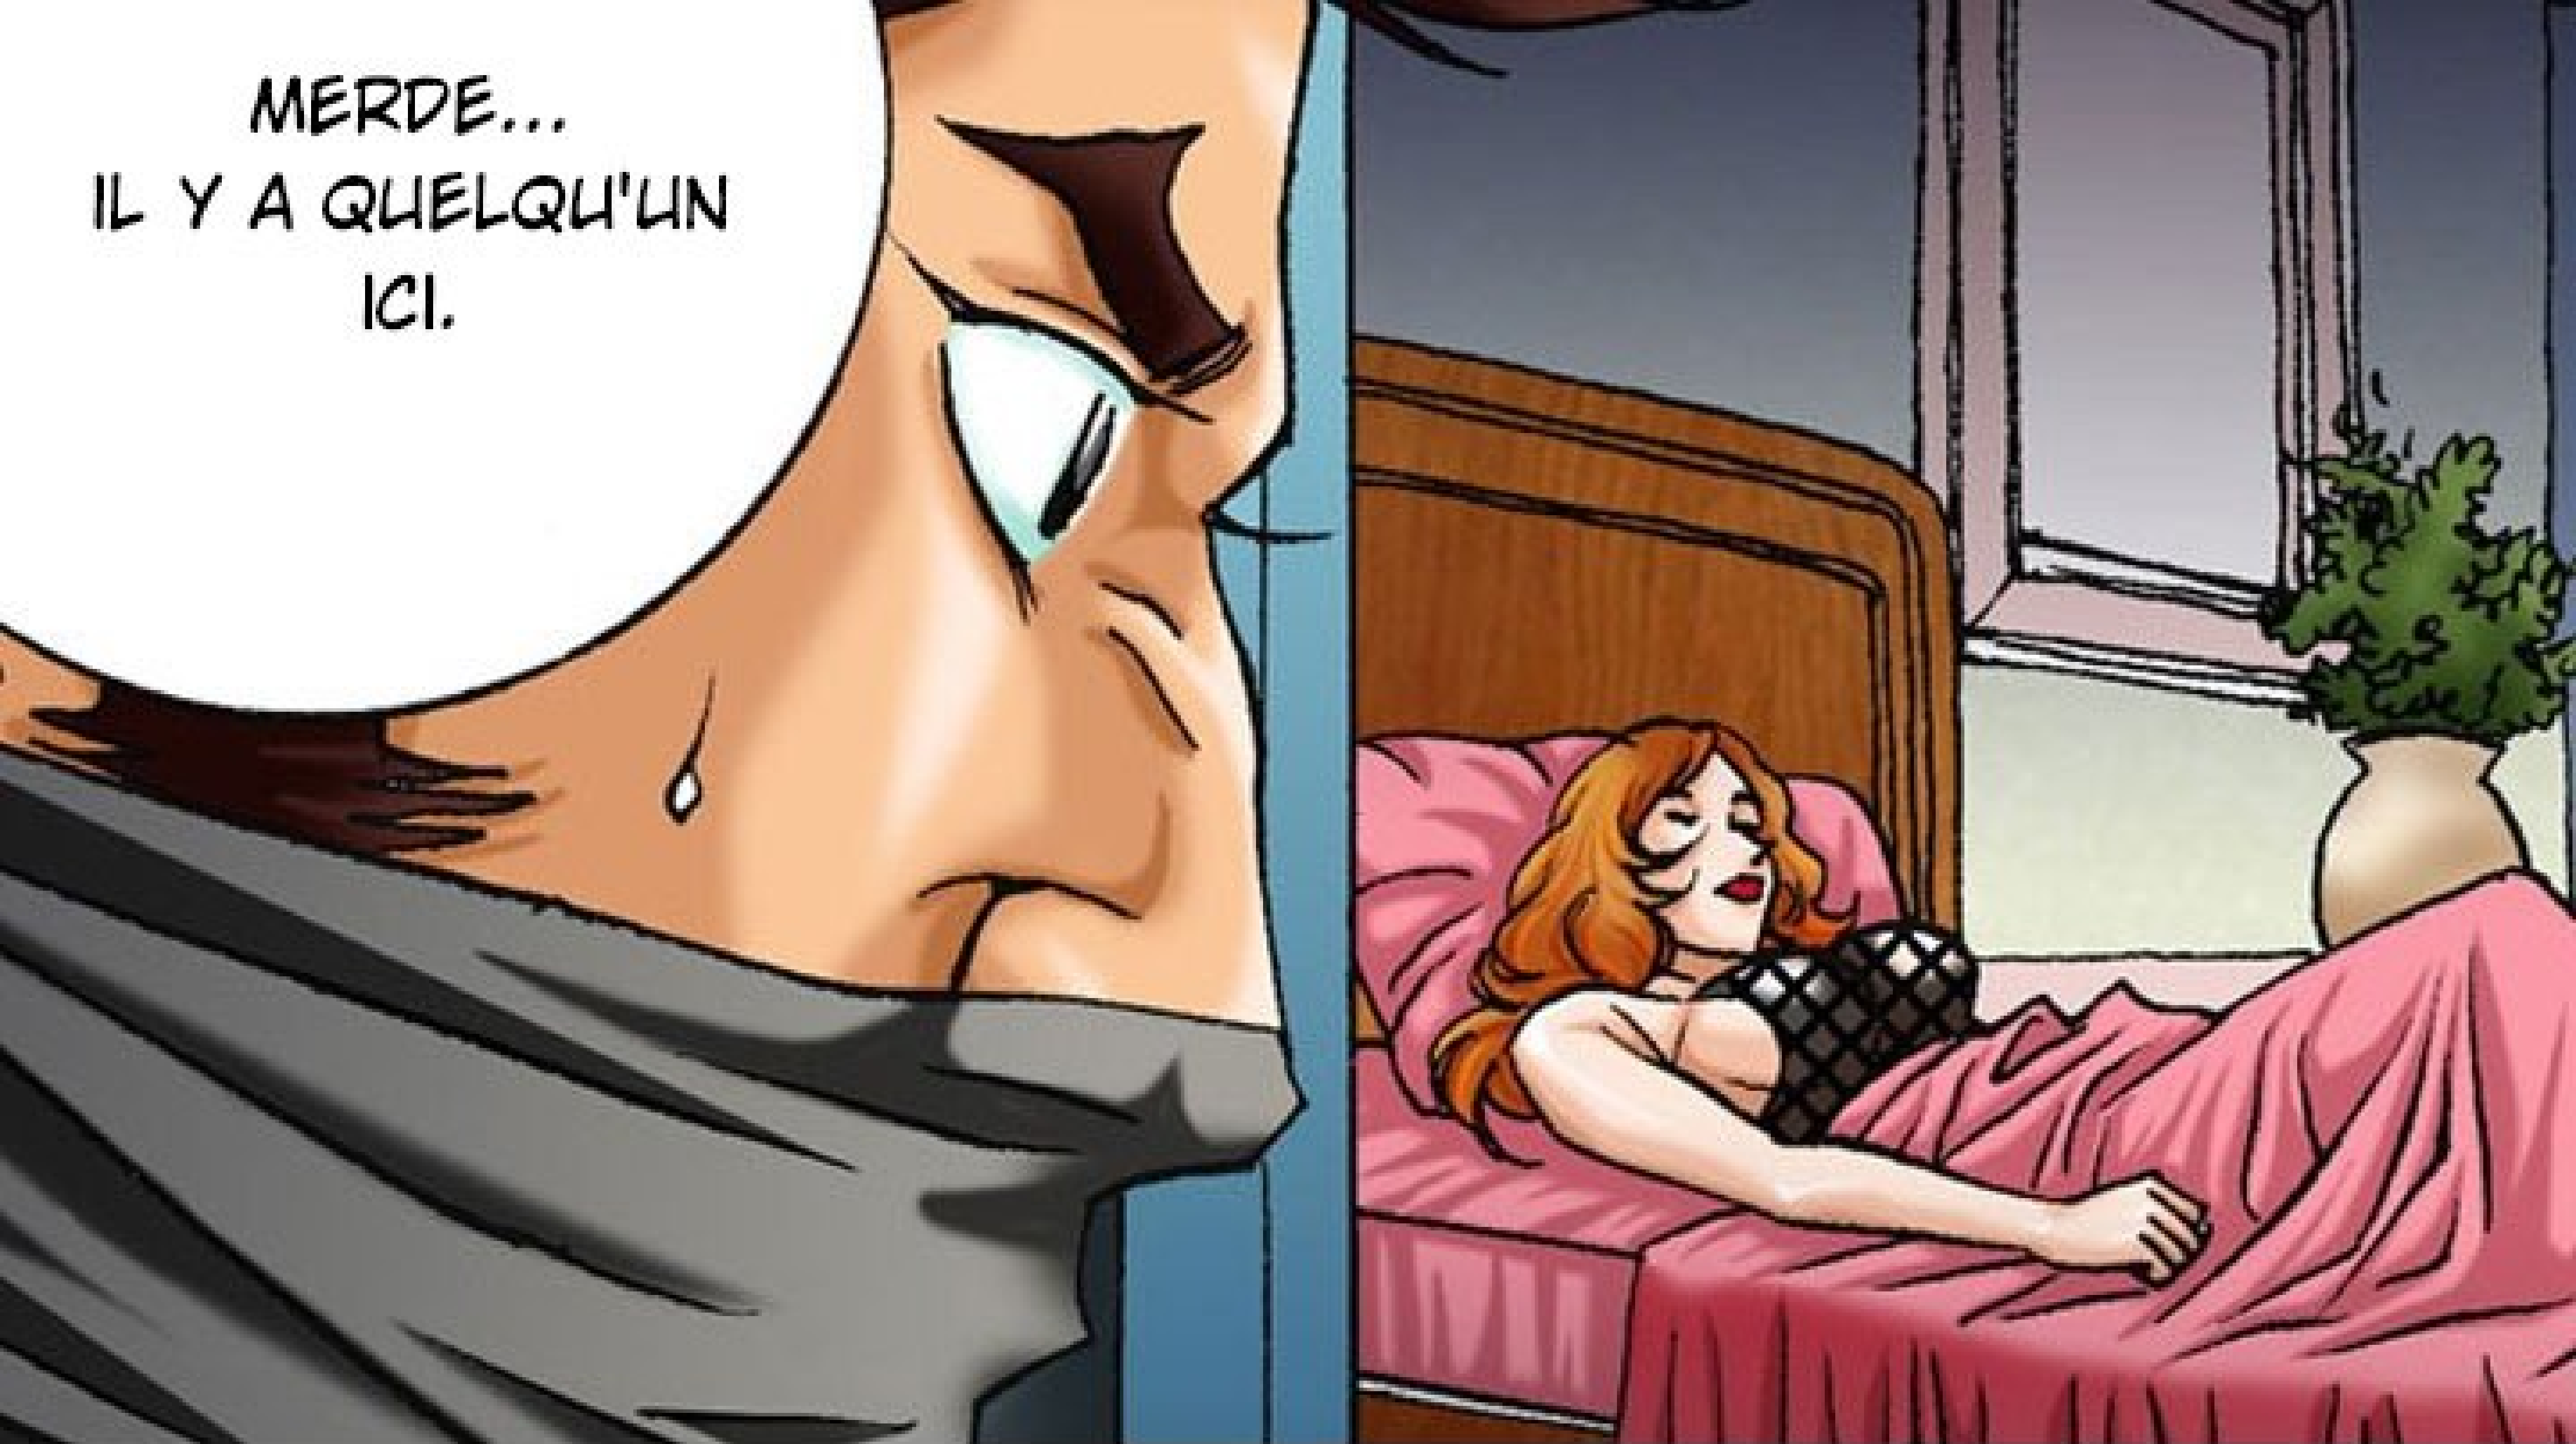

AU COURS D'UNE SOMBRE NUIT...

UN HOMME LOUCHE...

SALTA LE MUR DE CHEZ  
QUELQU'UN...

C'ÉTAIT UN CAMBRIOLEUR.

VOYONS VOIR  
SUR QUOI JE  
SUIS TOMBÉ  
CE SOIR...

**SHRRR**

**HAAF**

MERDE...  
IL Y A QUELQU'UN  
ICI.