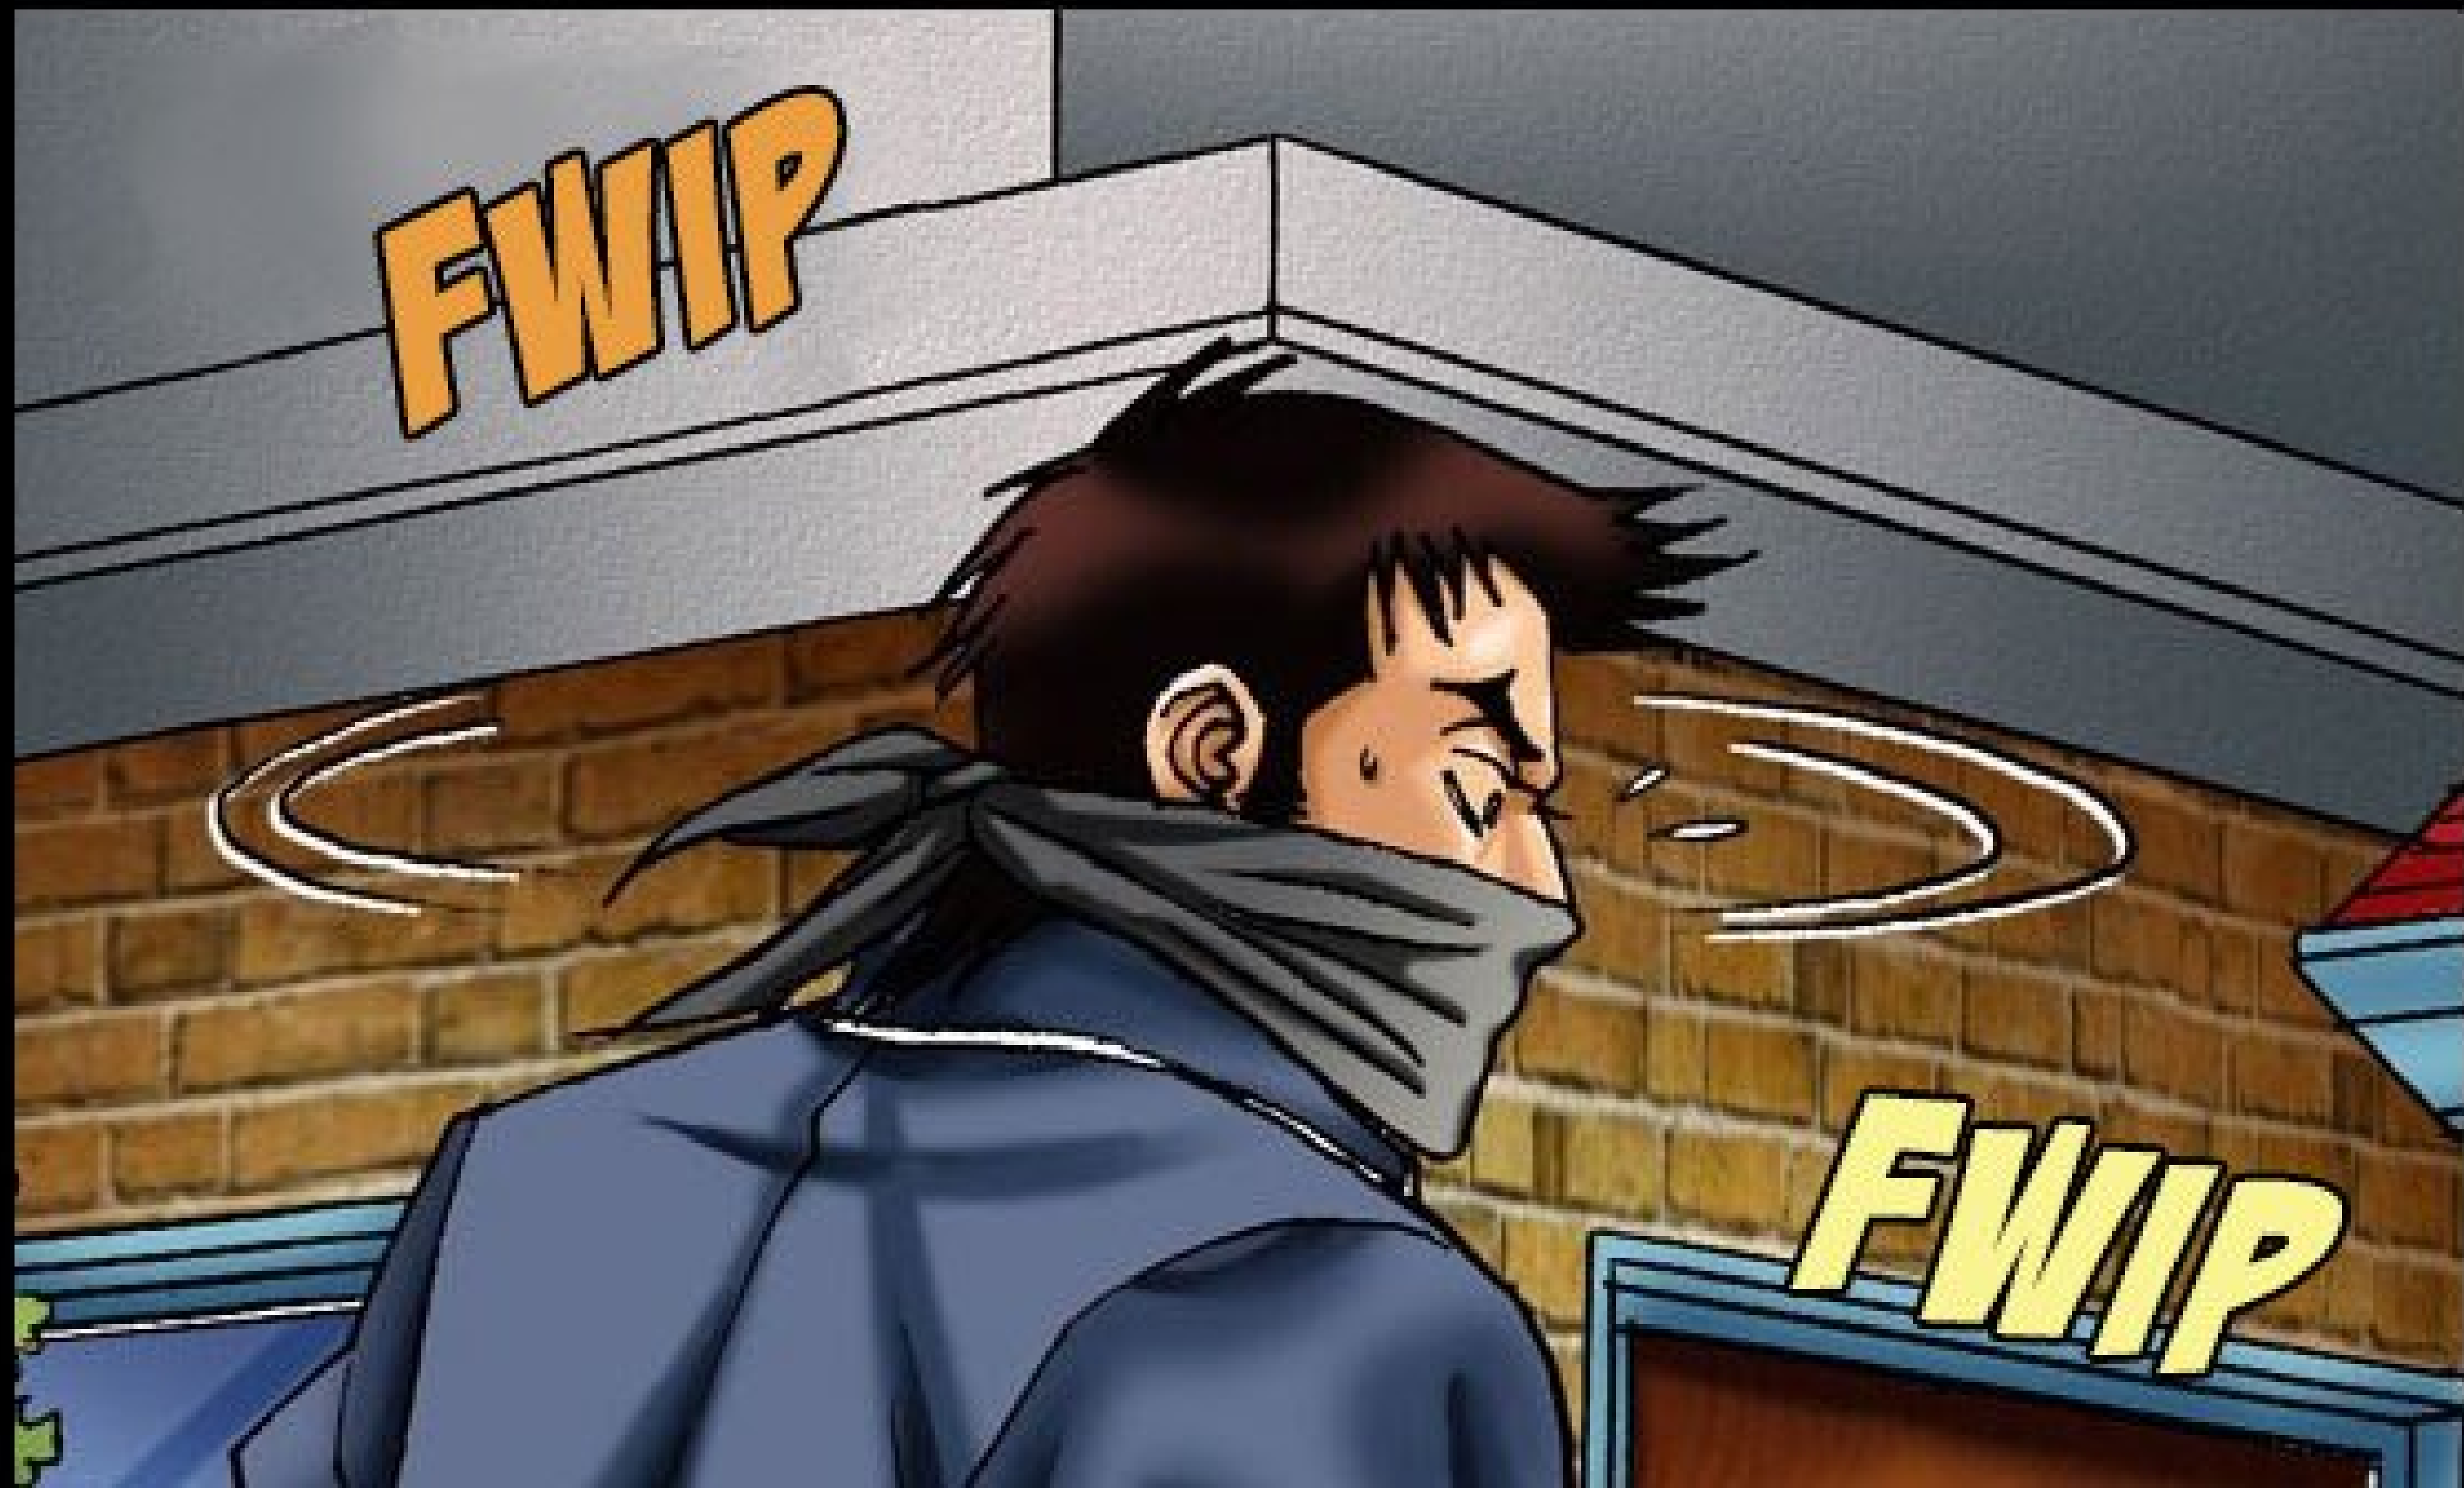

AU COURS D'UNE SOMBRE NUIT...

UN HOMME LOUCHE...

SALTA LE MUR DE CHEZ  
QUELQU'UN...

C'ÉTAIT UN CAMBRIOLEUR.

VOYONS VOIR  
SUR QUOI JE  
SUIS TOMBÉ  
CE SOIR...

**SHRRR**

**HAAF**

MERDE...  
IL Y A QUELQU'UN  
ICI.

ON M'A  
POURTANT DIT  
QUE LA MAISON  
SERAIT VIDE.

MMH...

**FWIIP**

J-JE POURRAIS ME FAIRE ATTRAPER...

**Point**

*de*  
**Non-retour**

LE CAMBRIOLEUR

H-HEIN ?