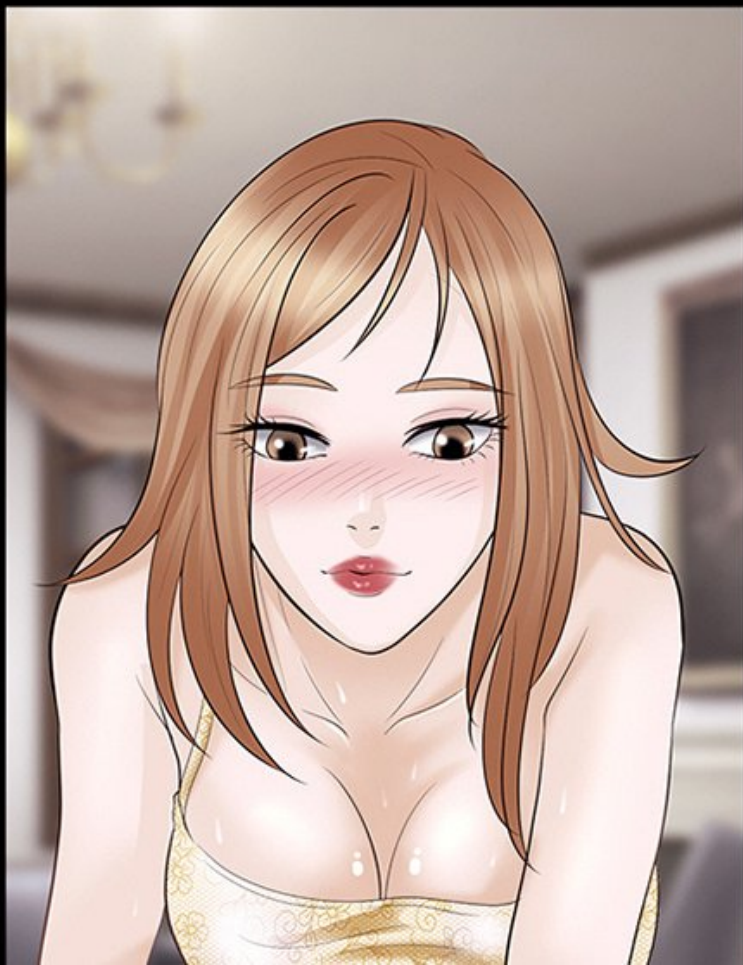

VRAIMENT ? DONNE
M'EN UNE.

UN CONCURRENT A PRODUIT UNE
PILULE POUR DURER PLUS DE
DEUX HEURES.

VIAGRAX

PLOP

SUSIE ÉTAIT EN PLEINE
CRISE.

ALORS ELLE A DEMANDÉ DE L'AIDE
AUX ANCIENNES DÉTENUES.

An illustration showing a close-up of a person's hand holding a small, light-colored pill. The hand is rendered in a simple, sketchy style with light skin tones. The pill is positioned between the thumb and index finger. The background is a soft, light blue gradient.

ELLE TESTE LA PILLULE SUR LE TERRAIN
POUR PERFECTIONNER SON VIAGRA.

A small, stylized illustration of a pink petal or leaf, glowing with a soft light, positioned above the text box.

QUANT À MOI...

À SUIVRE