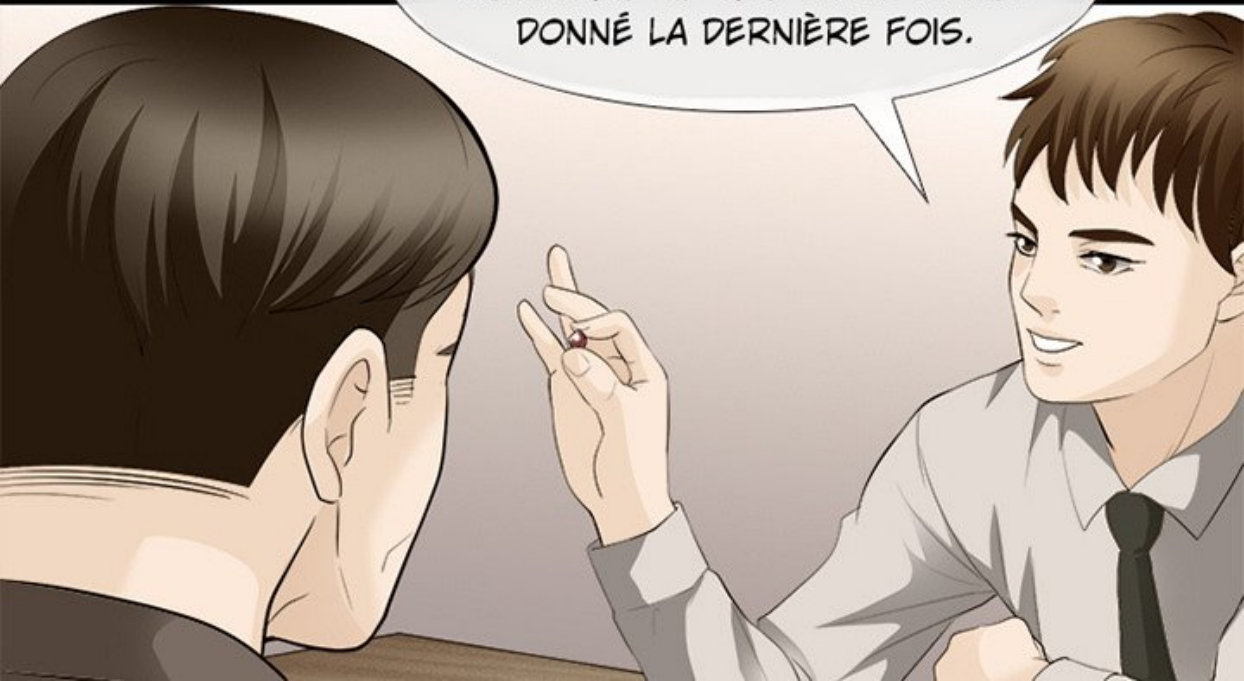

VRAIMENT ? DONNE
M'EN UNE.

UN CONCURRENT A PRODUIT UNE
PILULE POUR DURER PLUS DE
DEUX HEURES.

VIAGRAX

PLOP

SUSIE ÉTAIT EN PLEINE
CRISE.

ALORS ELLE A DEMANDÉ DE L'AIDE
AUX ANCIENNES DÉTENUES.

An illustration showing a close-up of a person's hand holding a small, light-colored pill. The hand is rendered in a simple, sketchy style with light skin tones. The pill is positioned between the thumb and index finger. The background is a soft, light blue gradient.