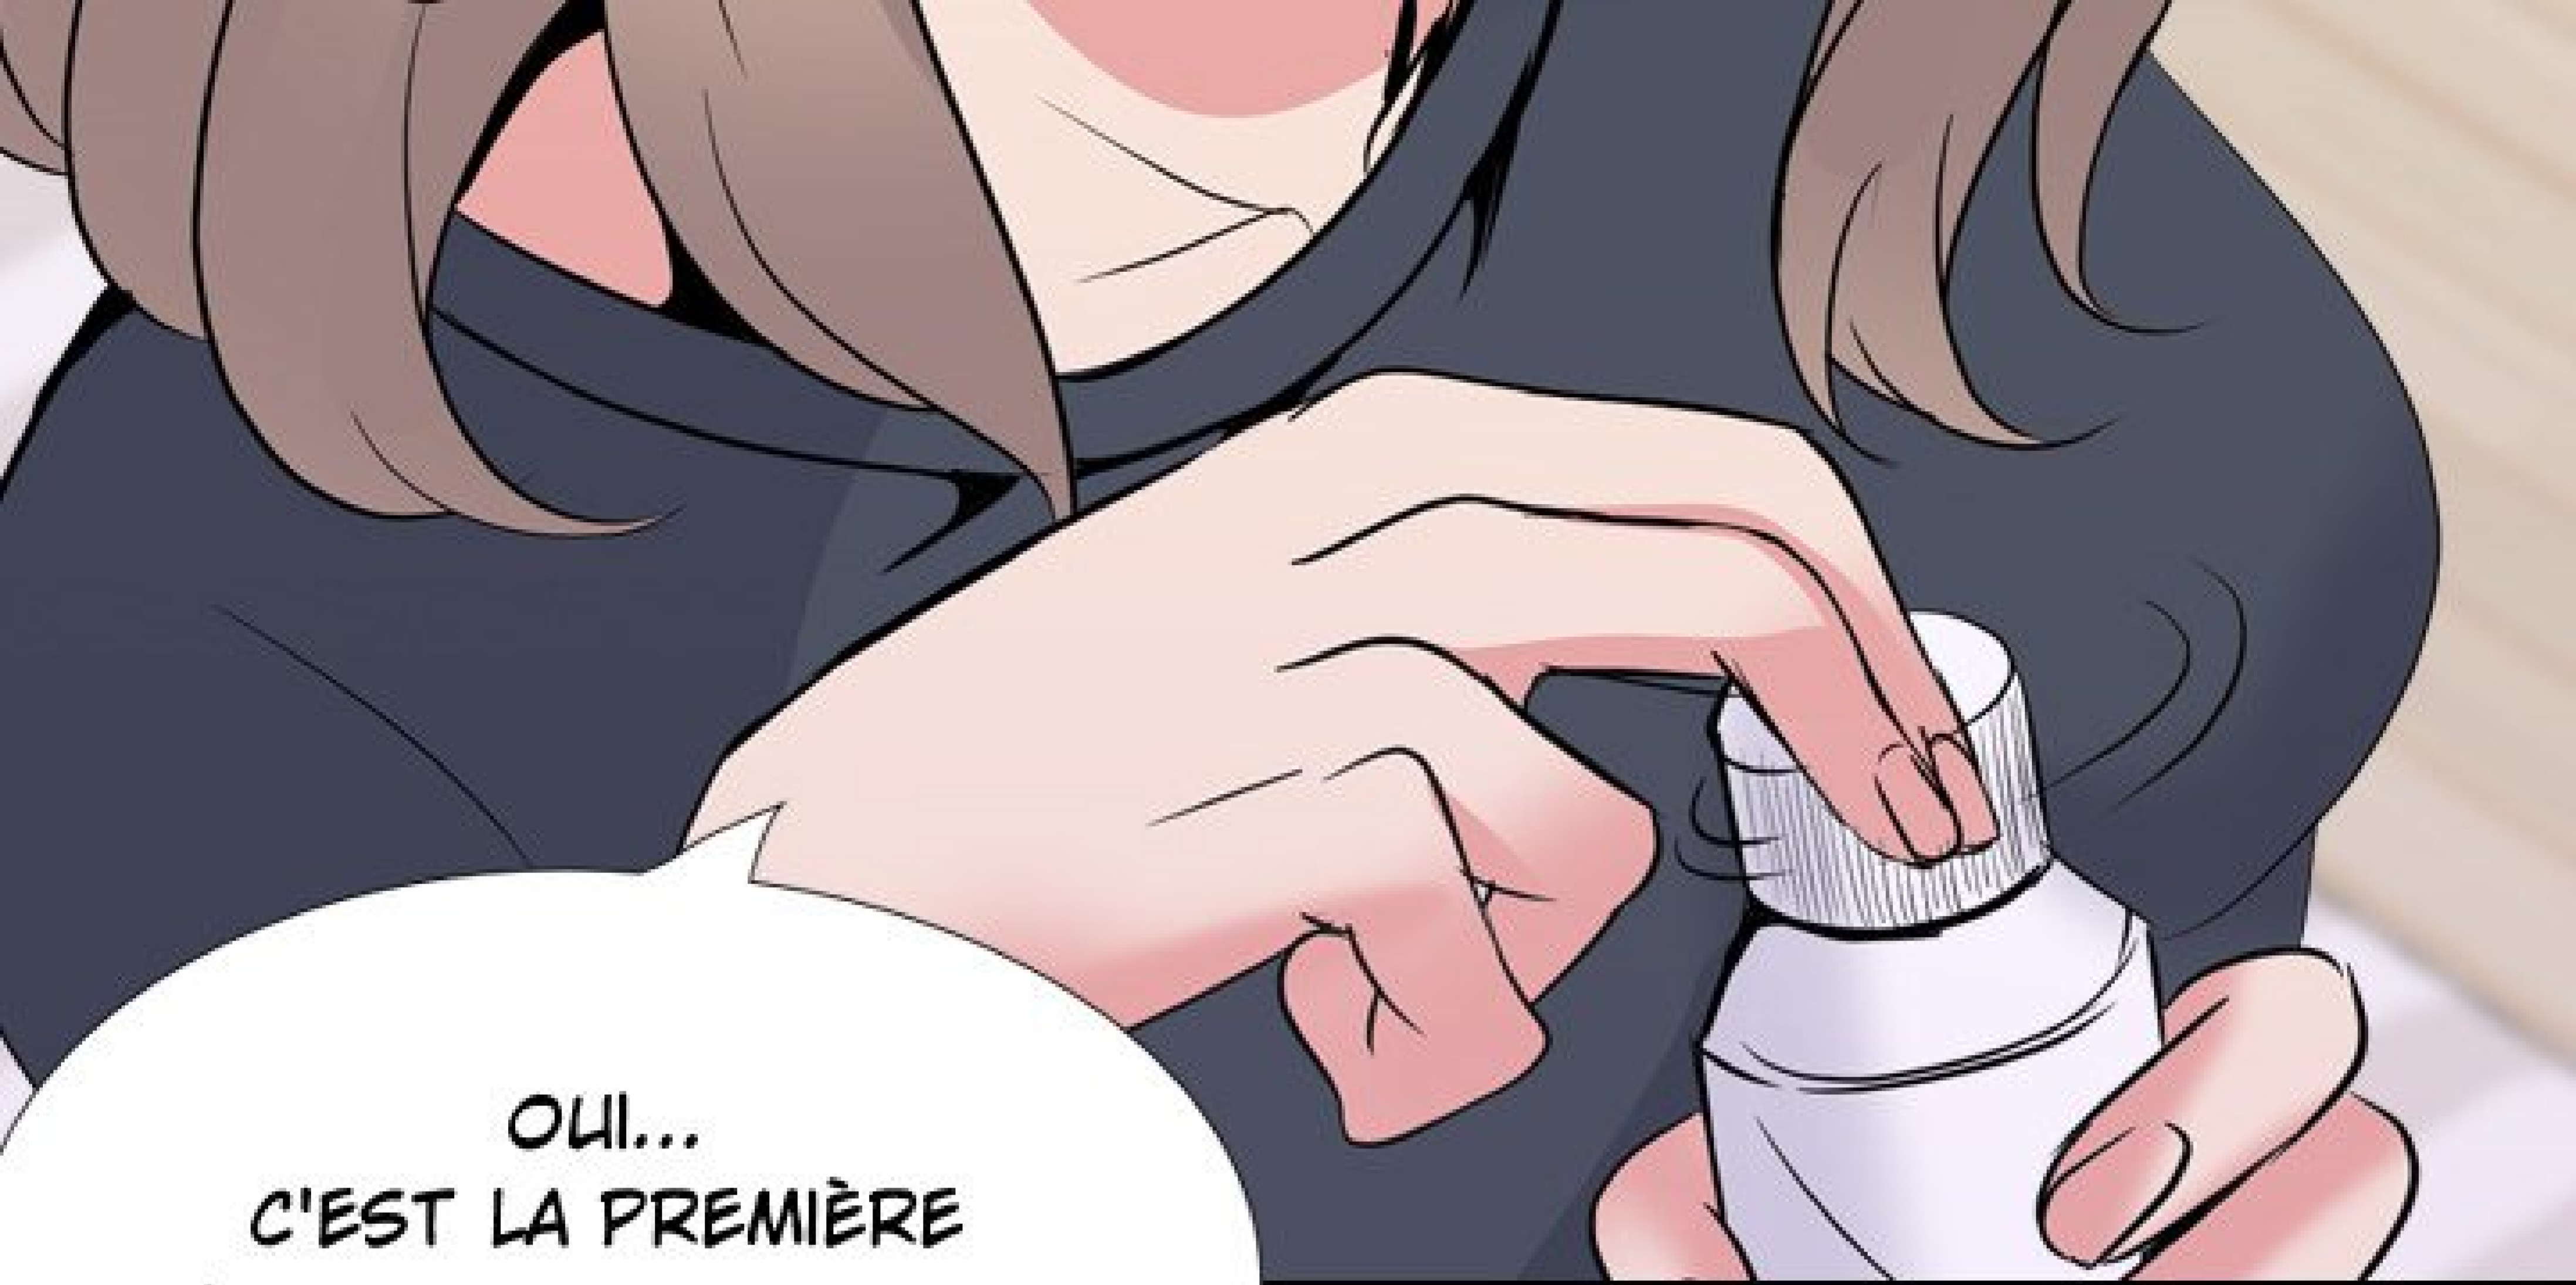

ARGH!
MERDE...

C'EST QUOI, ÇA...?
J'AI JUSTE FAIT CE QUE
LA VIERGE M'A DIT...

JE TE L'AI DIT...
RAIN EST TERRIFIANTE...

OUI...
C'EST LA PREMIÈRE
FOIS QUE JE LA VOYAIS
COMME ÇA...

A comic book panel showing a character's neck and shoulder. The character has dark hair and is wearing a dark blue or black top. The background is a dark grey color. A white speech bubble is positioned in the lower right quadrant of the panel, containing the text "C'EST POUR ÇA QUE JE TE SOIGNE, LÀ...".