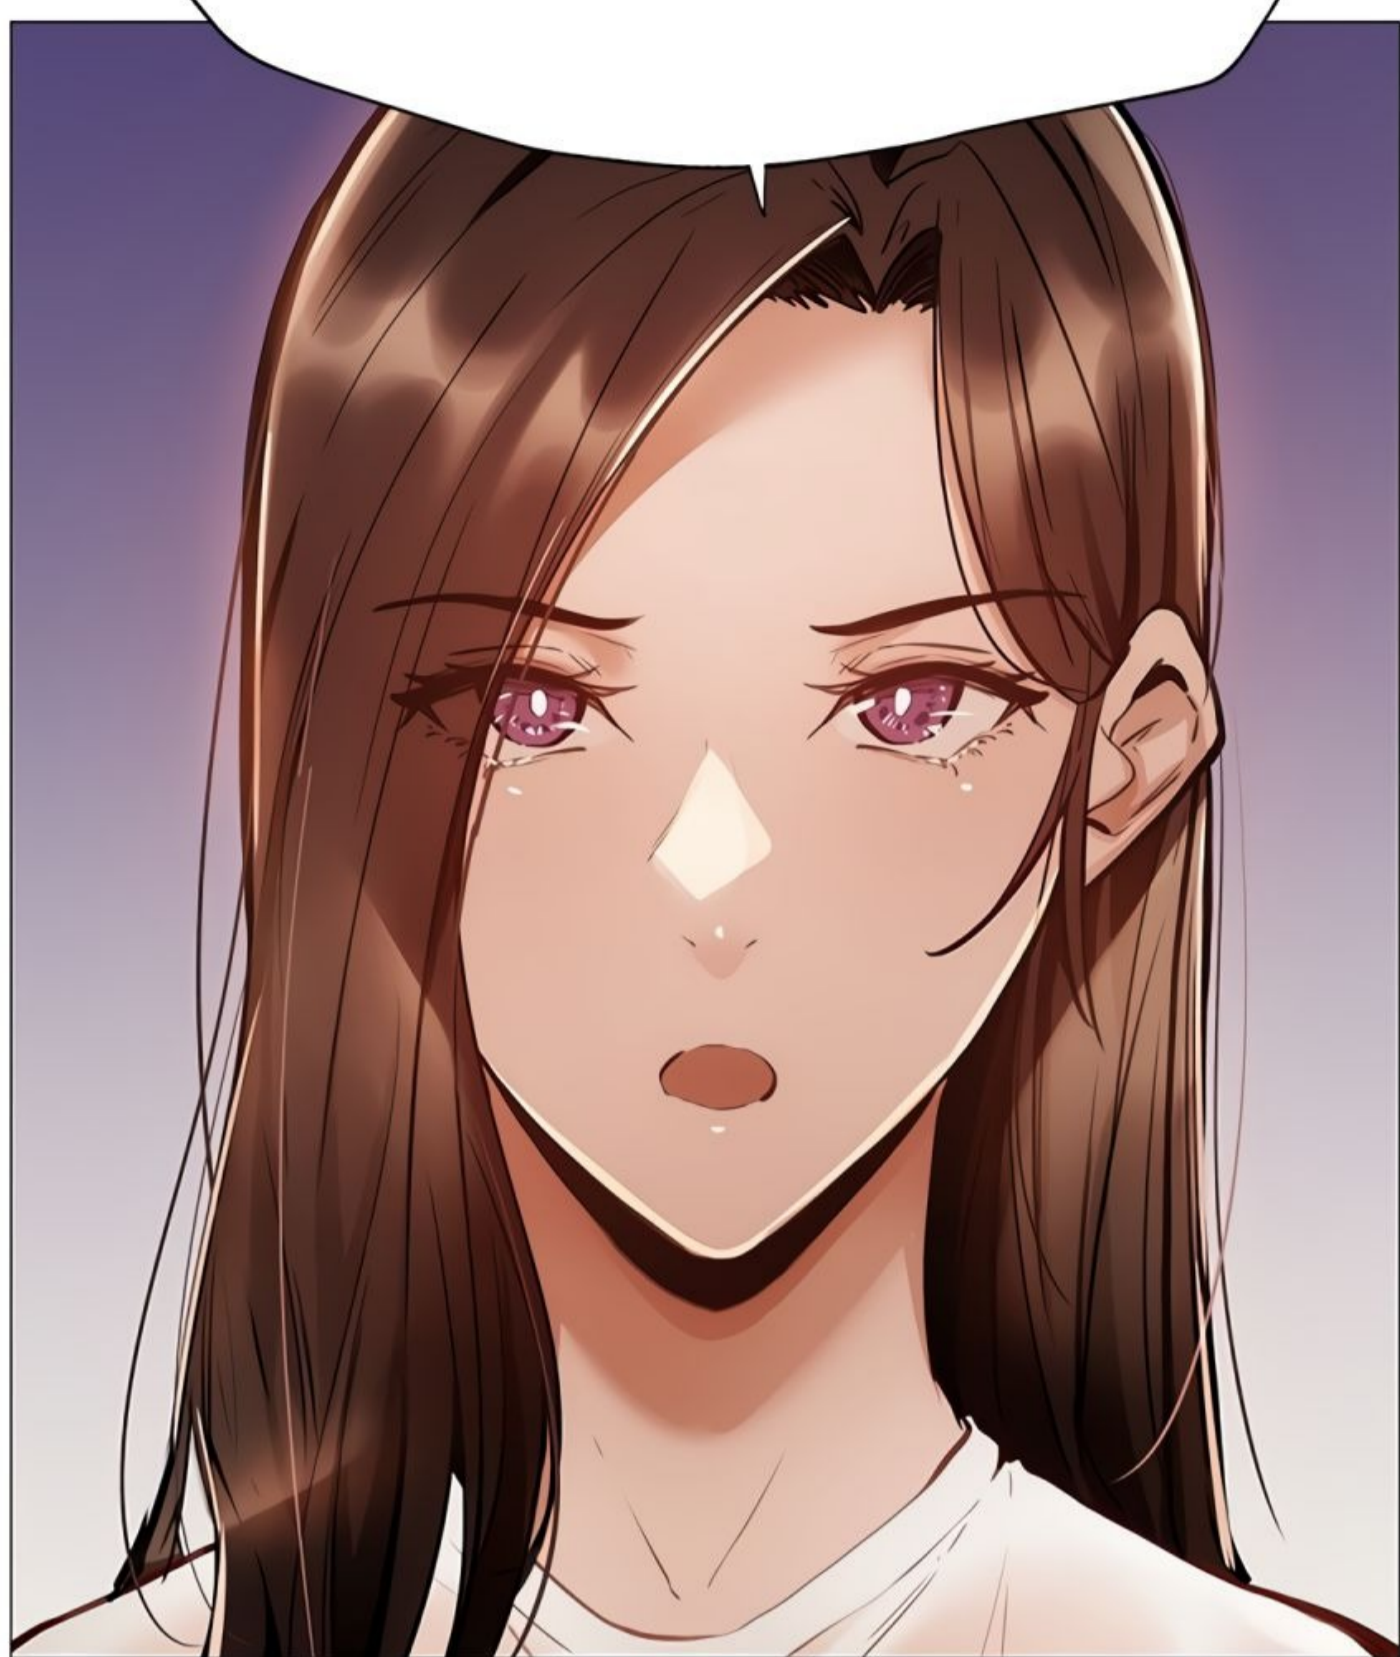

SUIS LES RÈGLES
SI TU NE VEUX PAS
ÊTRE EXCLUE.